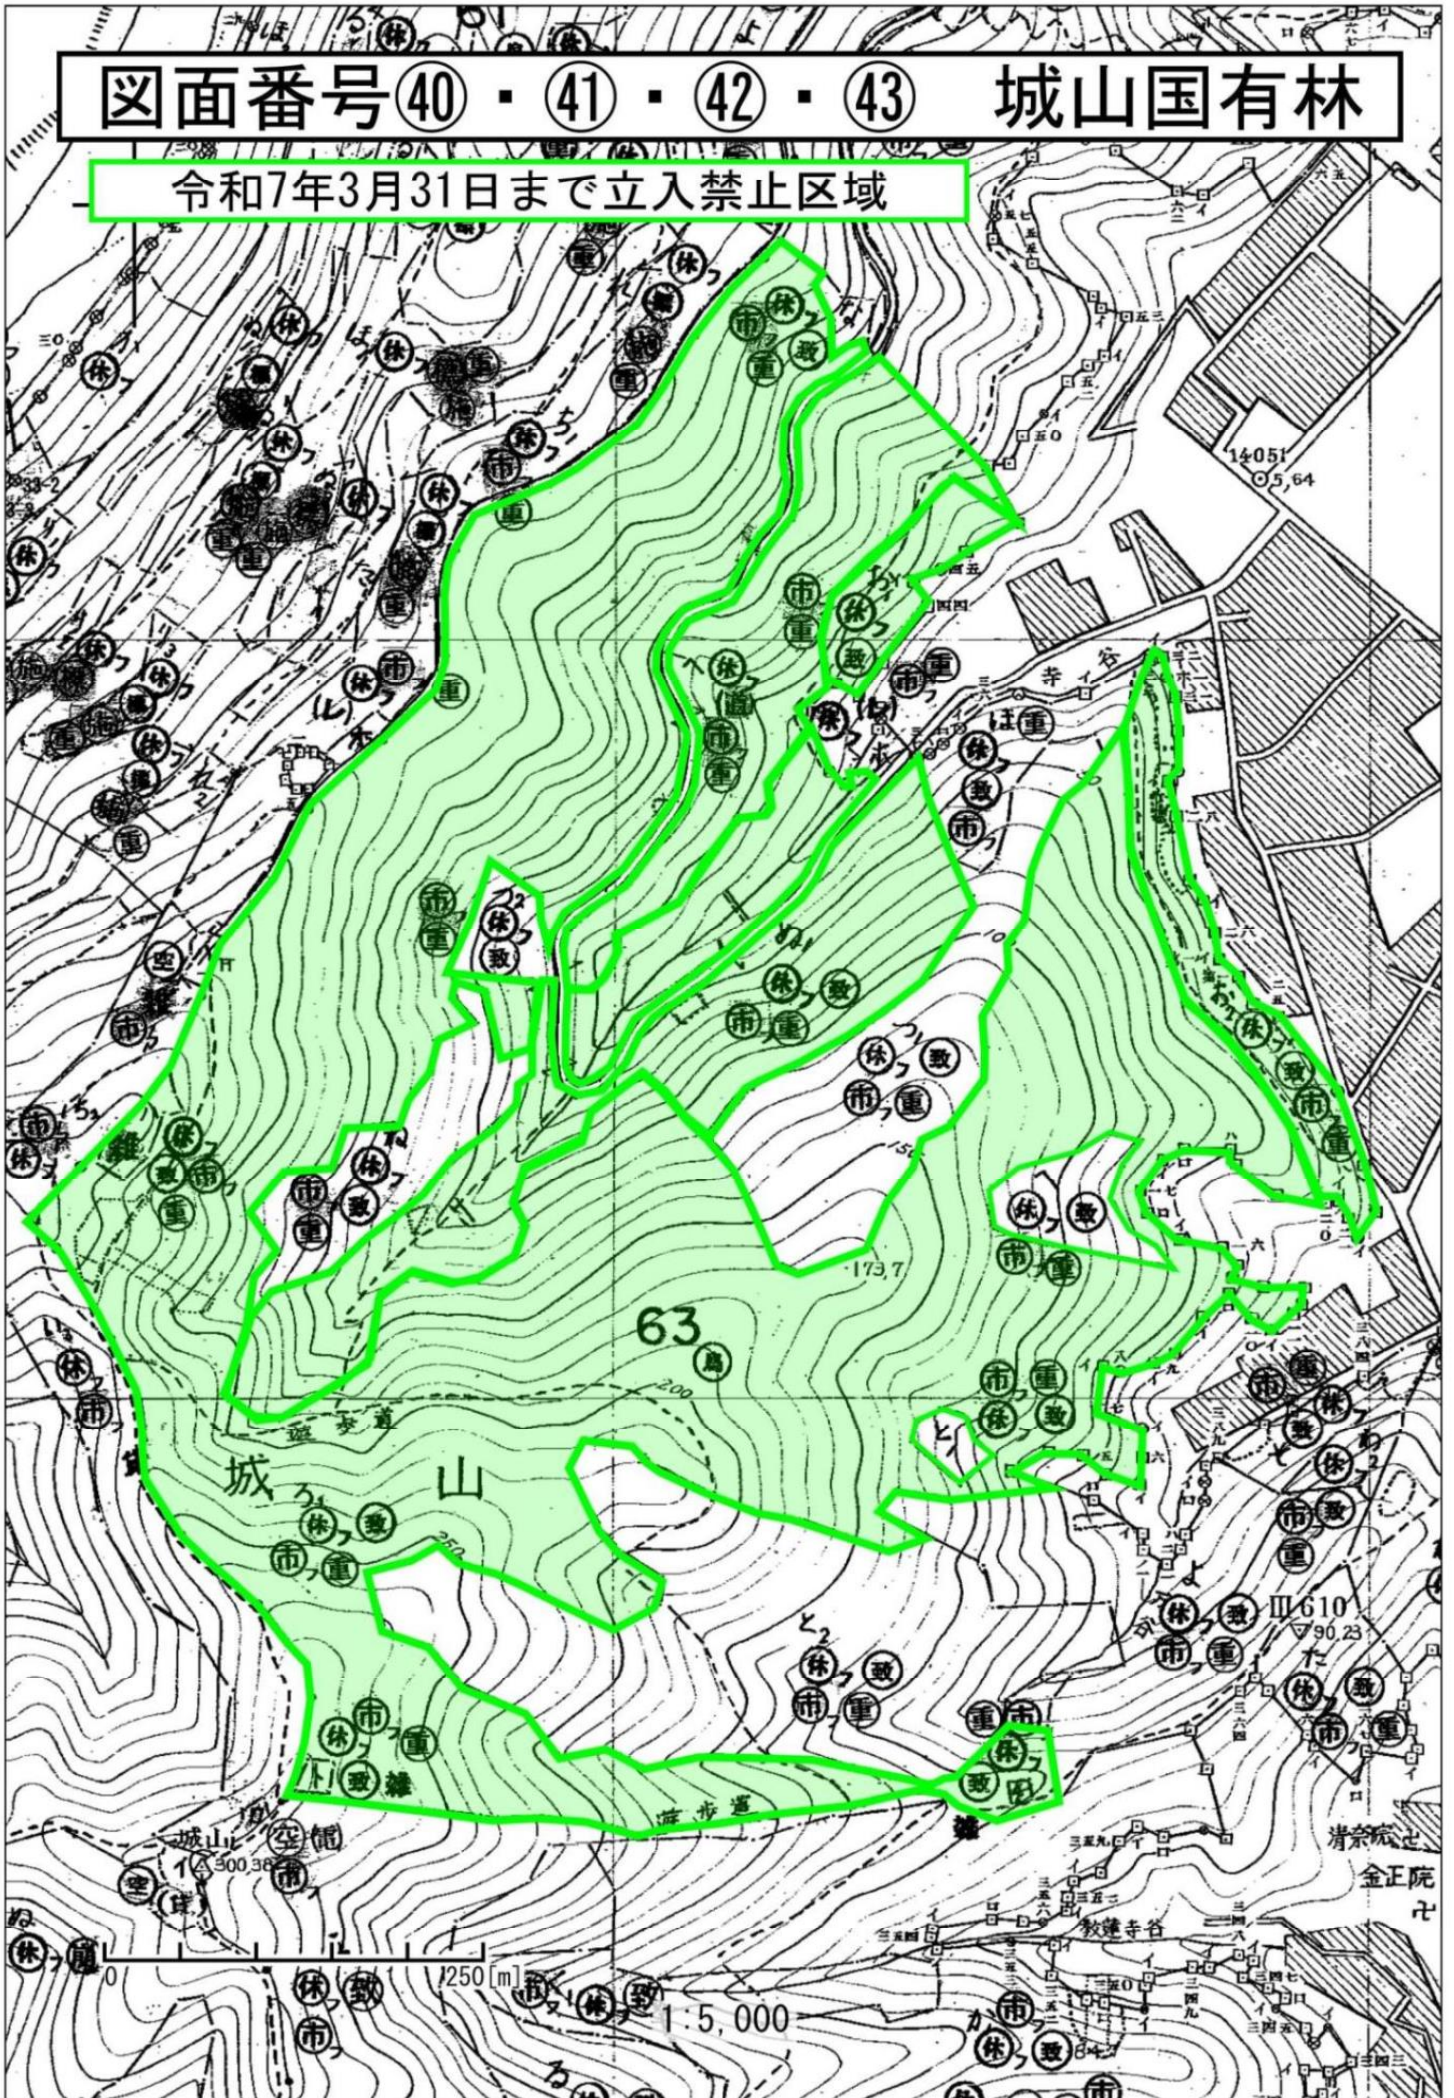

# 図面番号③⑦ 城山国有林

令和7年3月31日まで立入禁止区域

図面番号 38・39・40 城山国有林

令和7年3月31日まで立入禁止区域

図面番号 40・41・42・43 城山国有林

令和7年3月31日まで立入禁止区域

# 図面番号④1 城山国有林

令和7年3月31日まで立入禁止区域