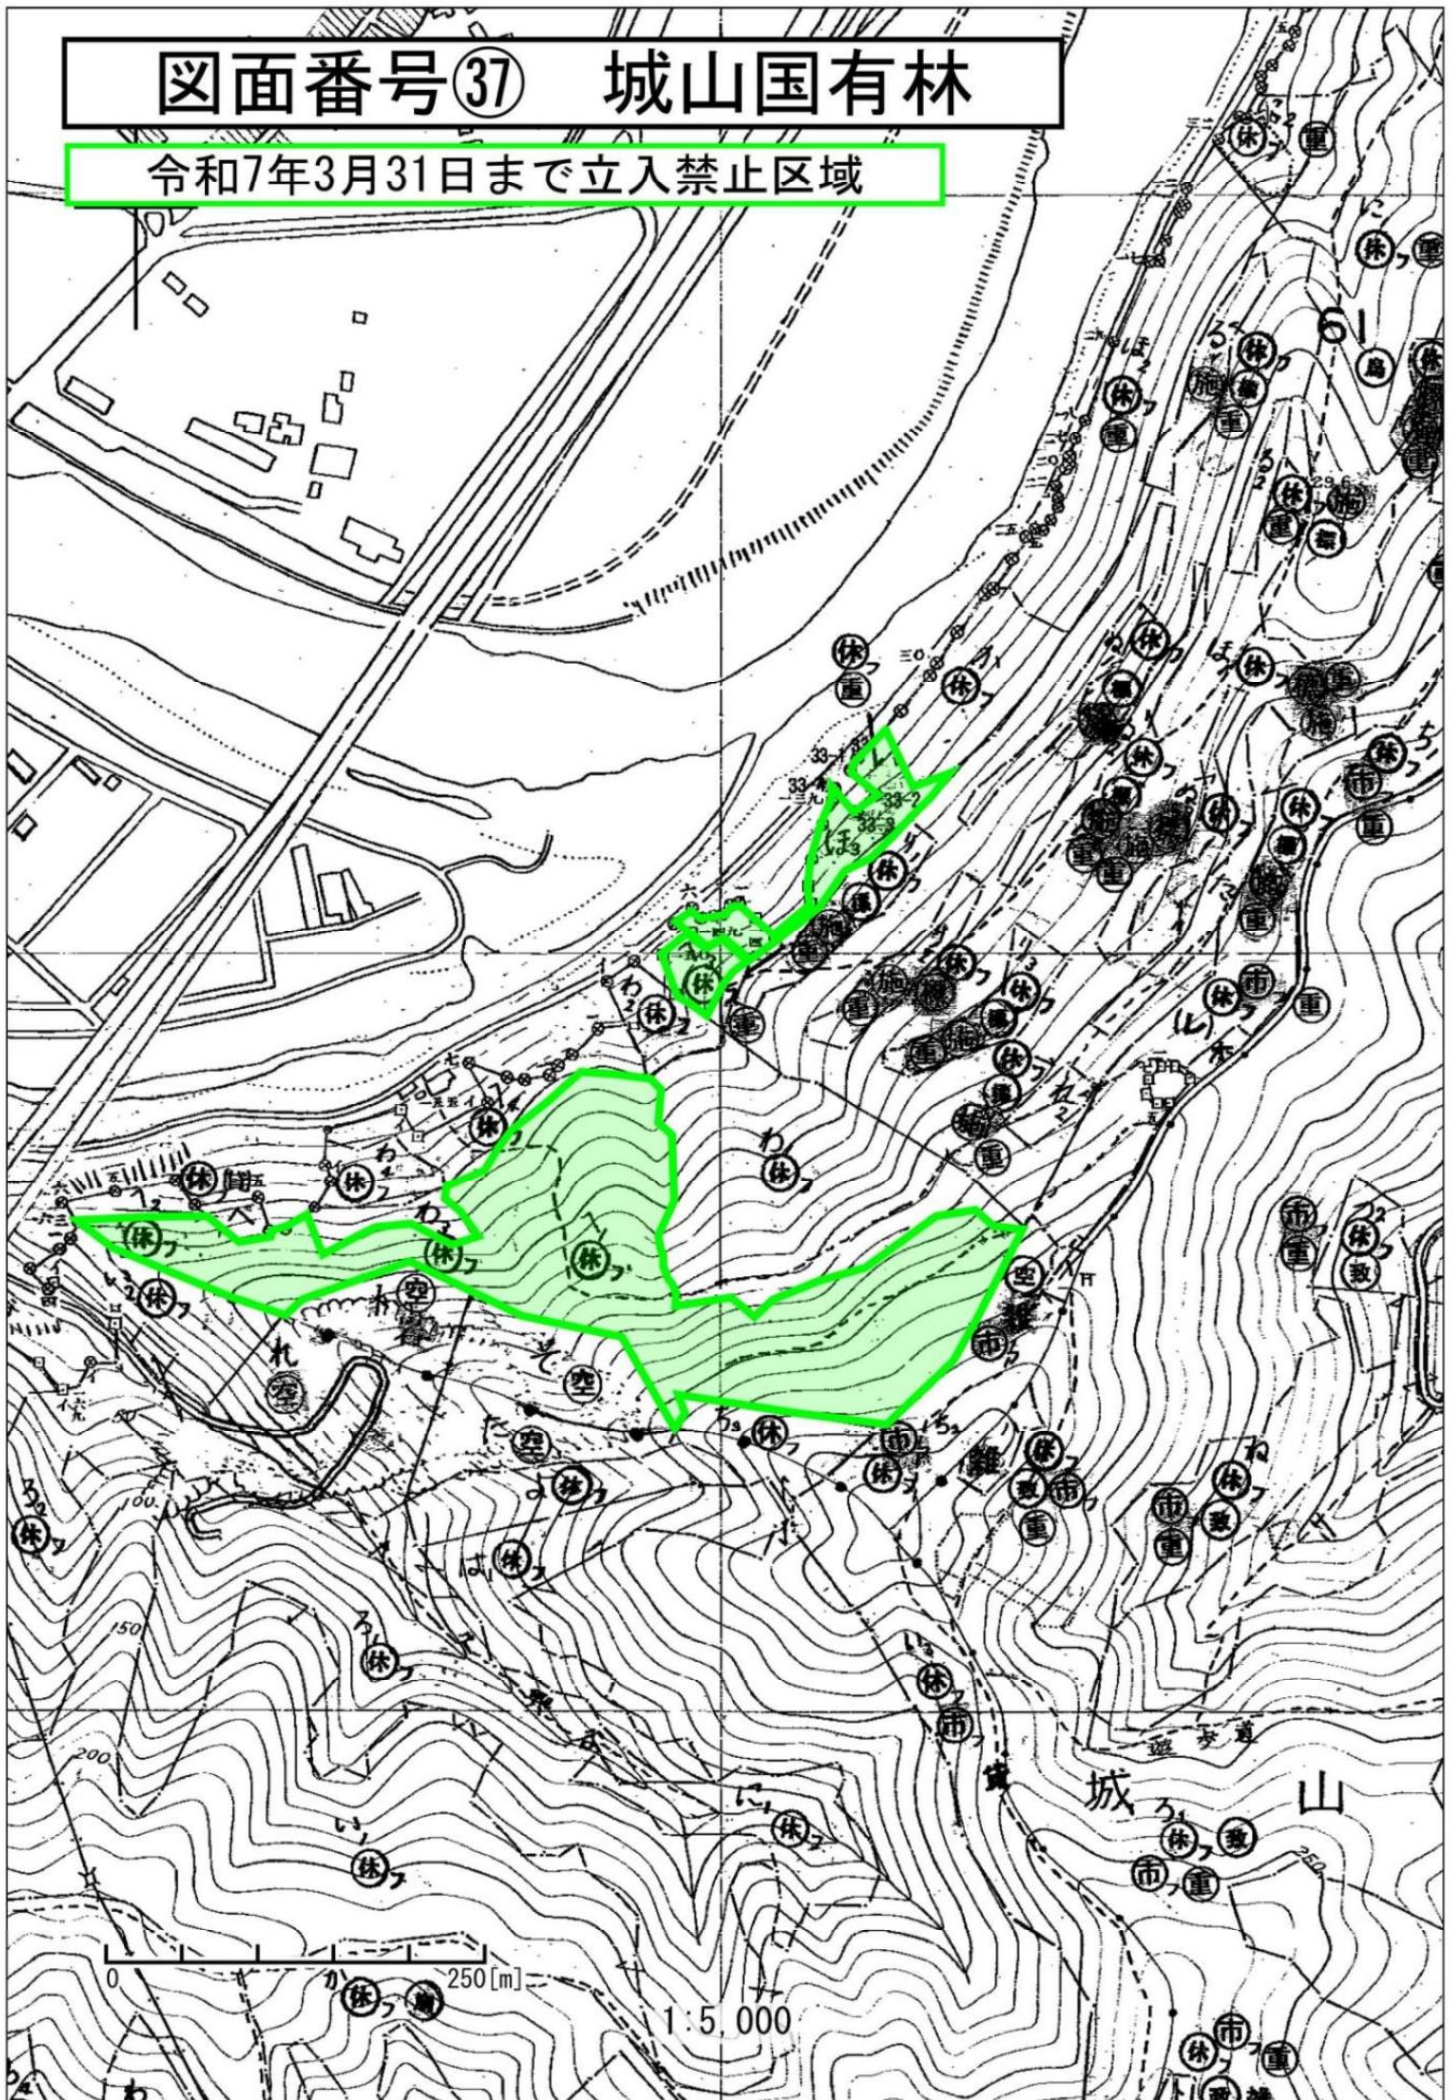

# 図面番号③⑦ 城山国有林

令和7年3月31日まで立入禁止区域

図面番号 38・39・40 城山国有林

令和7年3月31日まで立入禁止区域

図面番号 40・41・42・43 城山国有林

令和7年3月31日まで立入禁止区域

# 図面番号④1 城山国有林

令和7年3月31日まで立入禁止区域