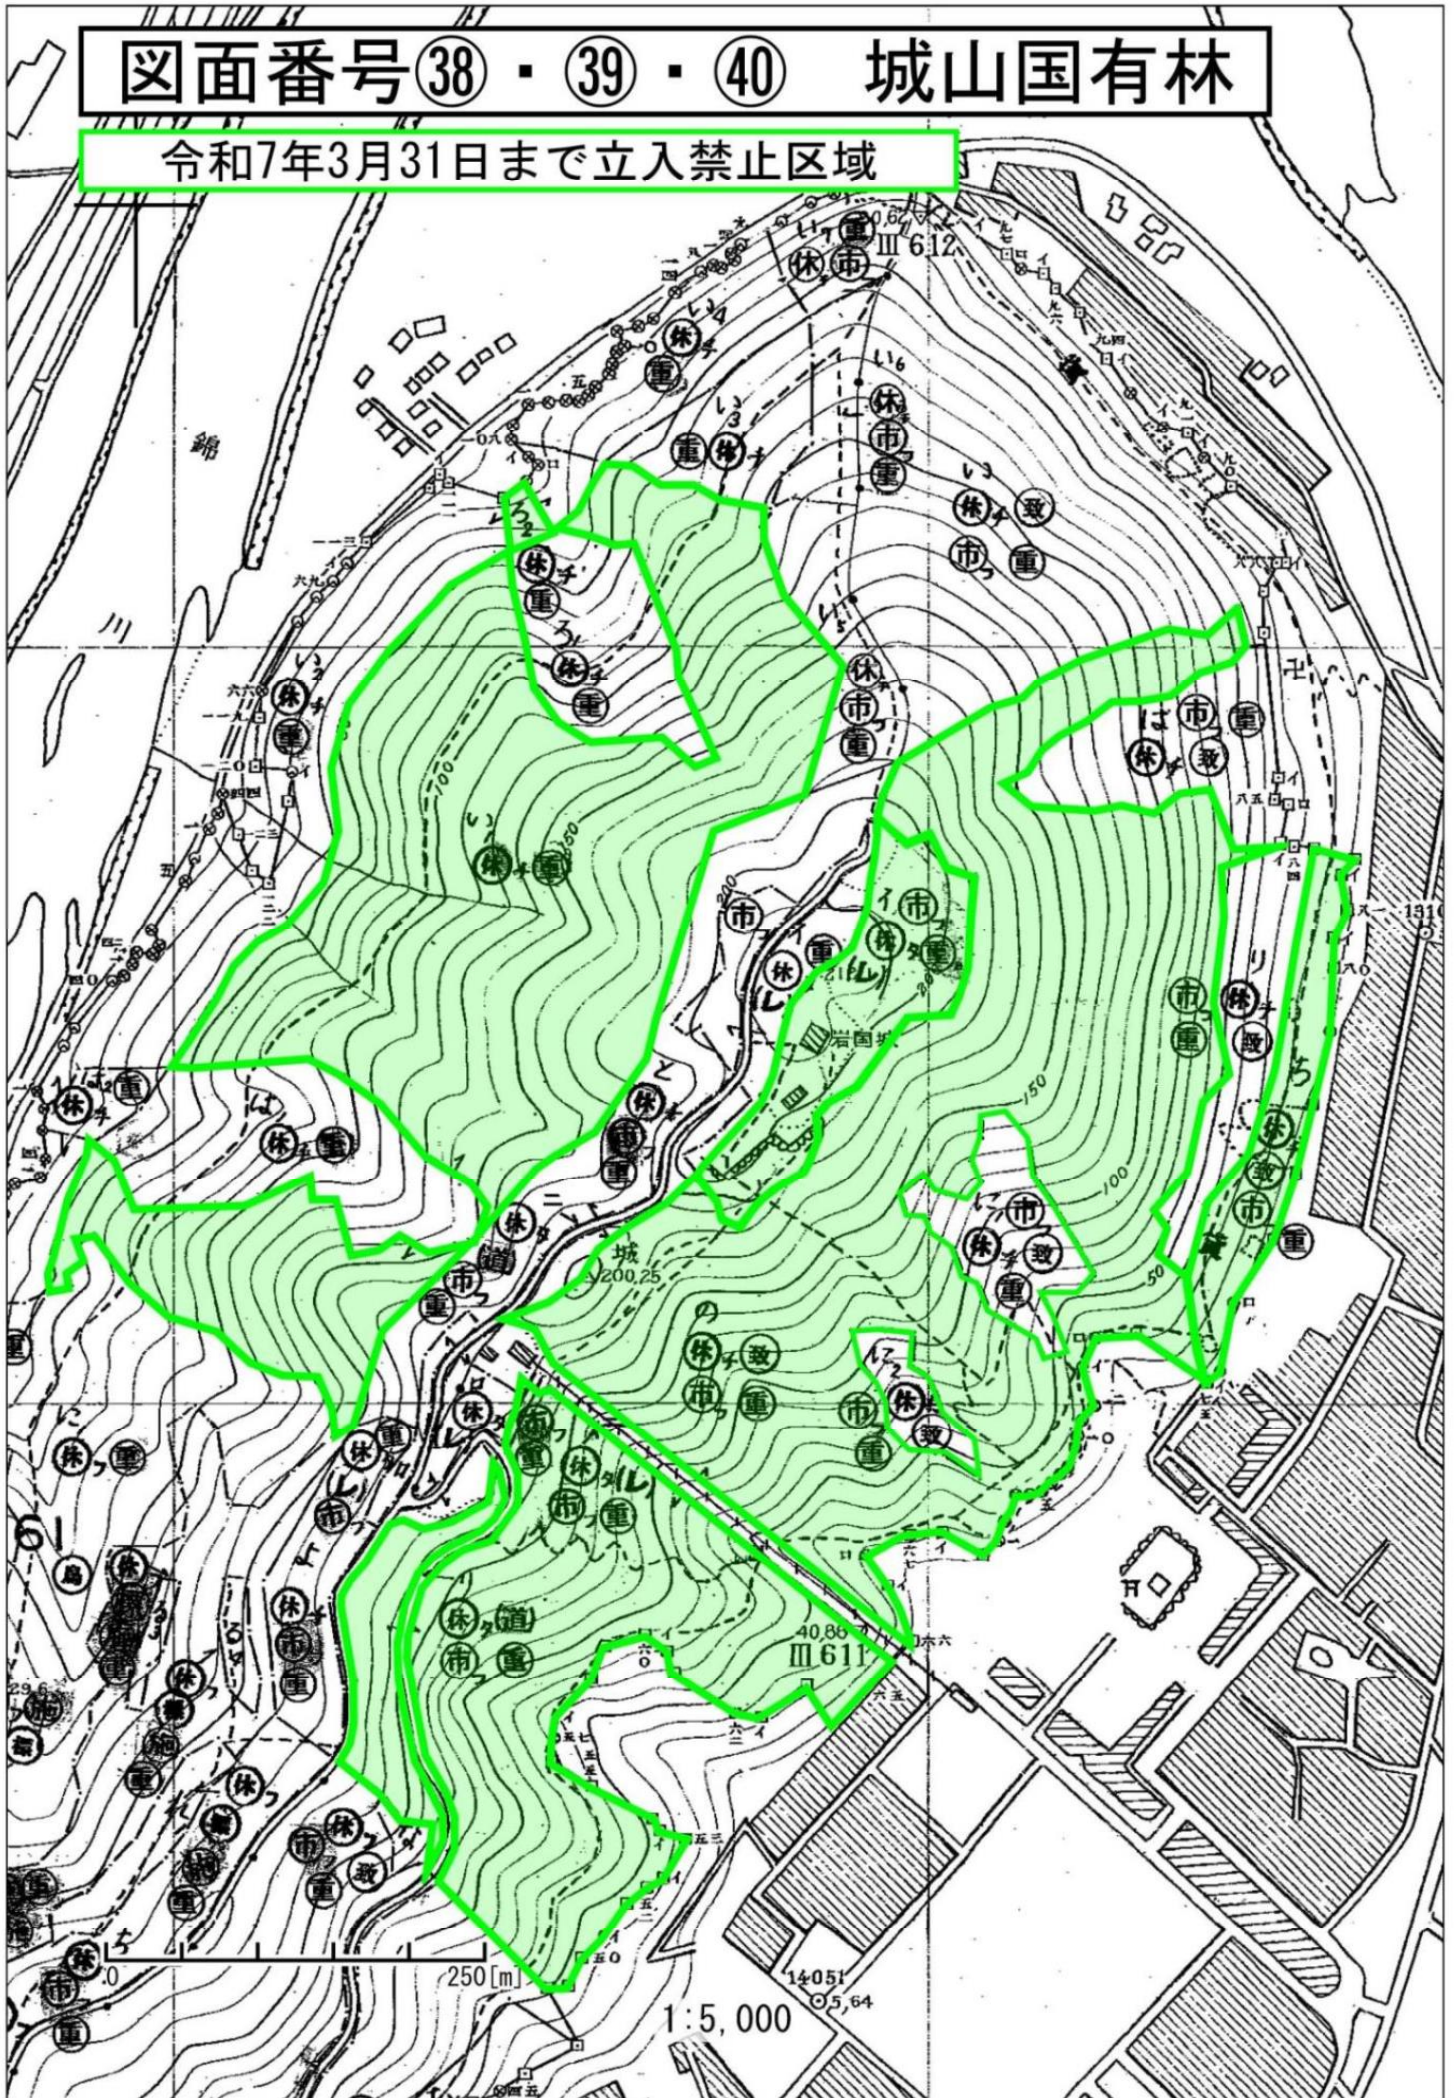

# 図面番号③⑦ 城山国有林

令和7年3月31日まで立入禁止区域

図面番号 38・39・40 城山国有林

令和7年3月31日まで立入禁止区域

図面番号 40・41・42・43 城山国有林

令和7年3月31日まで立入禁止区域

# 図面番号④1 城山国有林

令和7年3月31日まで立入禁止区域