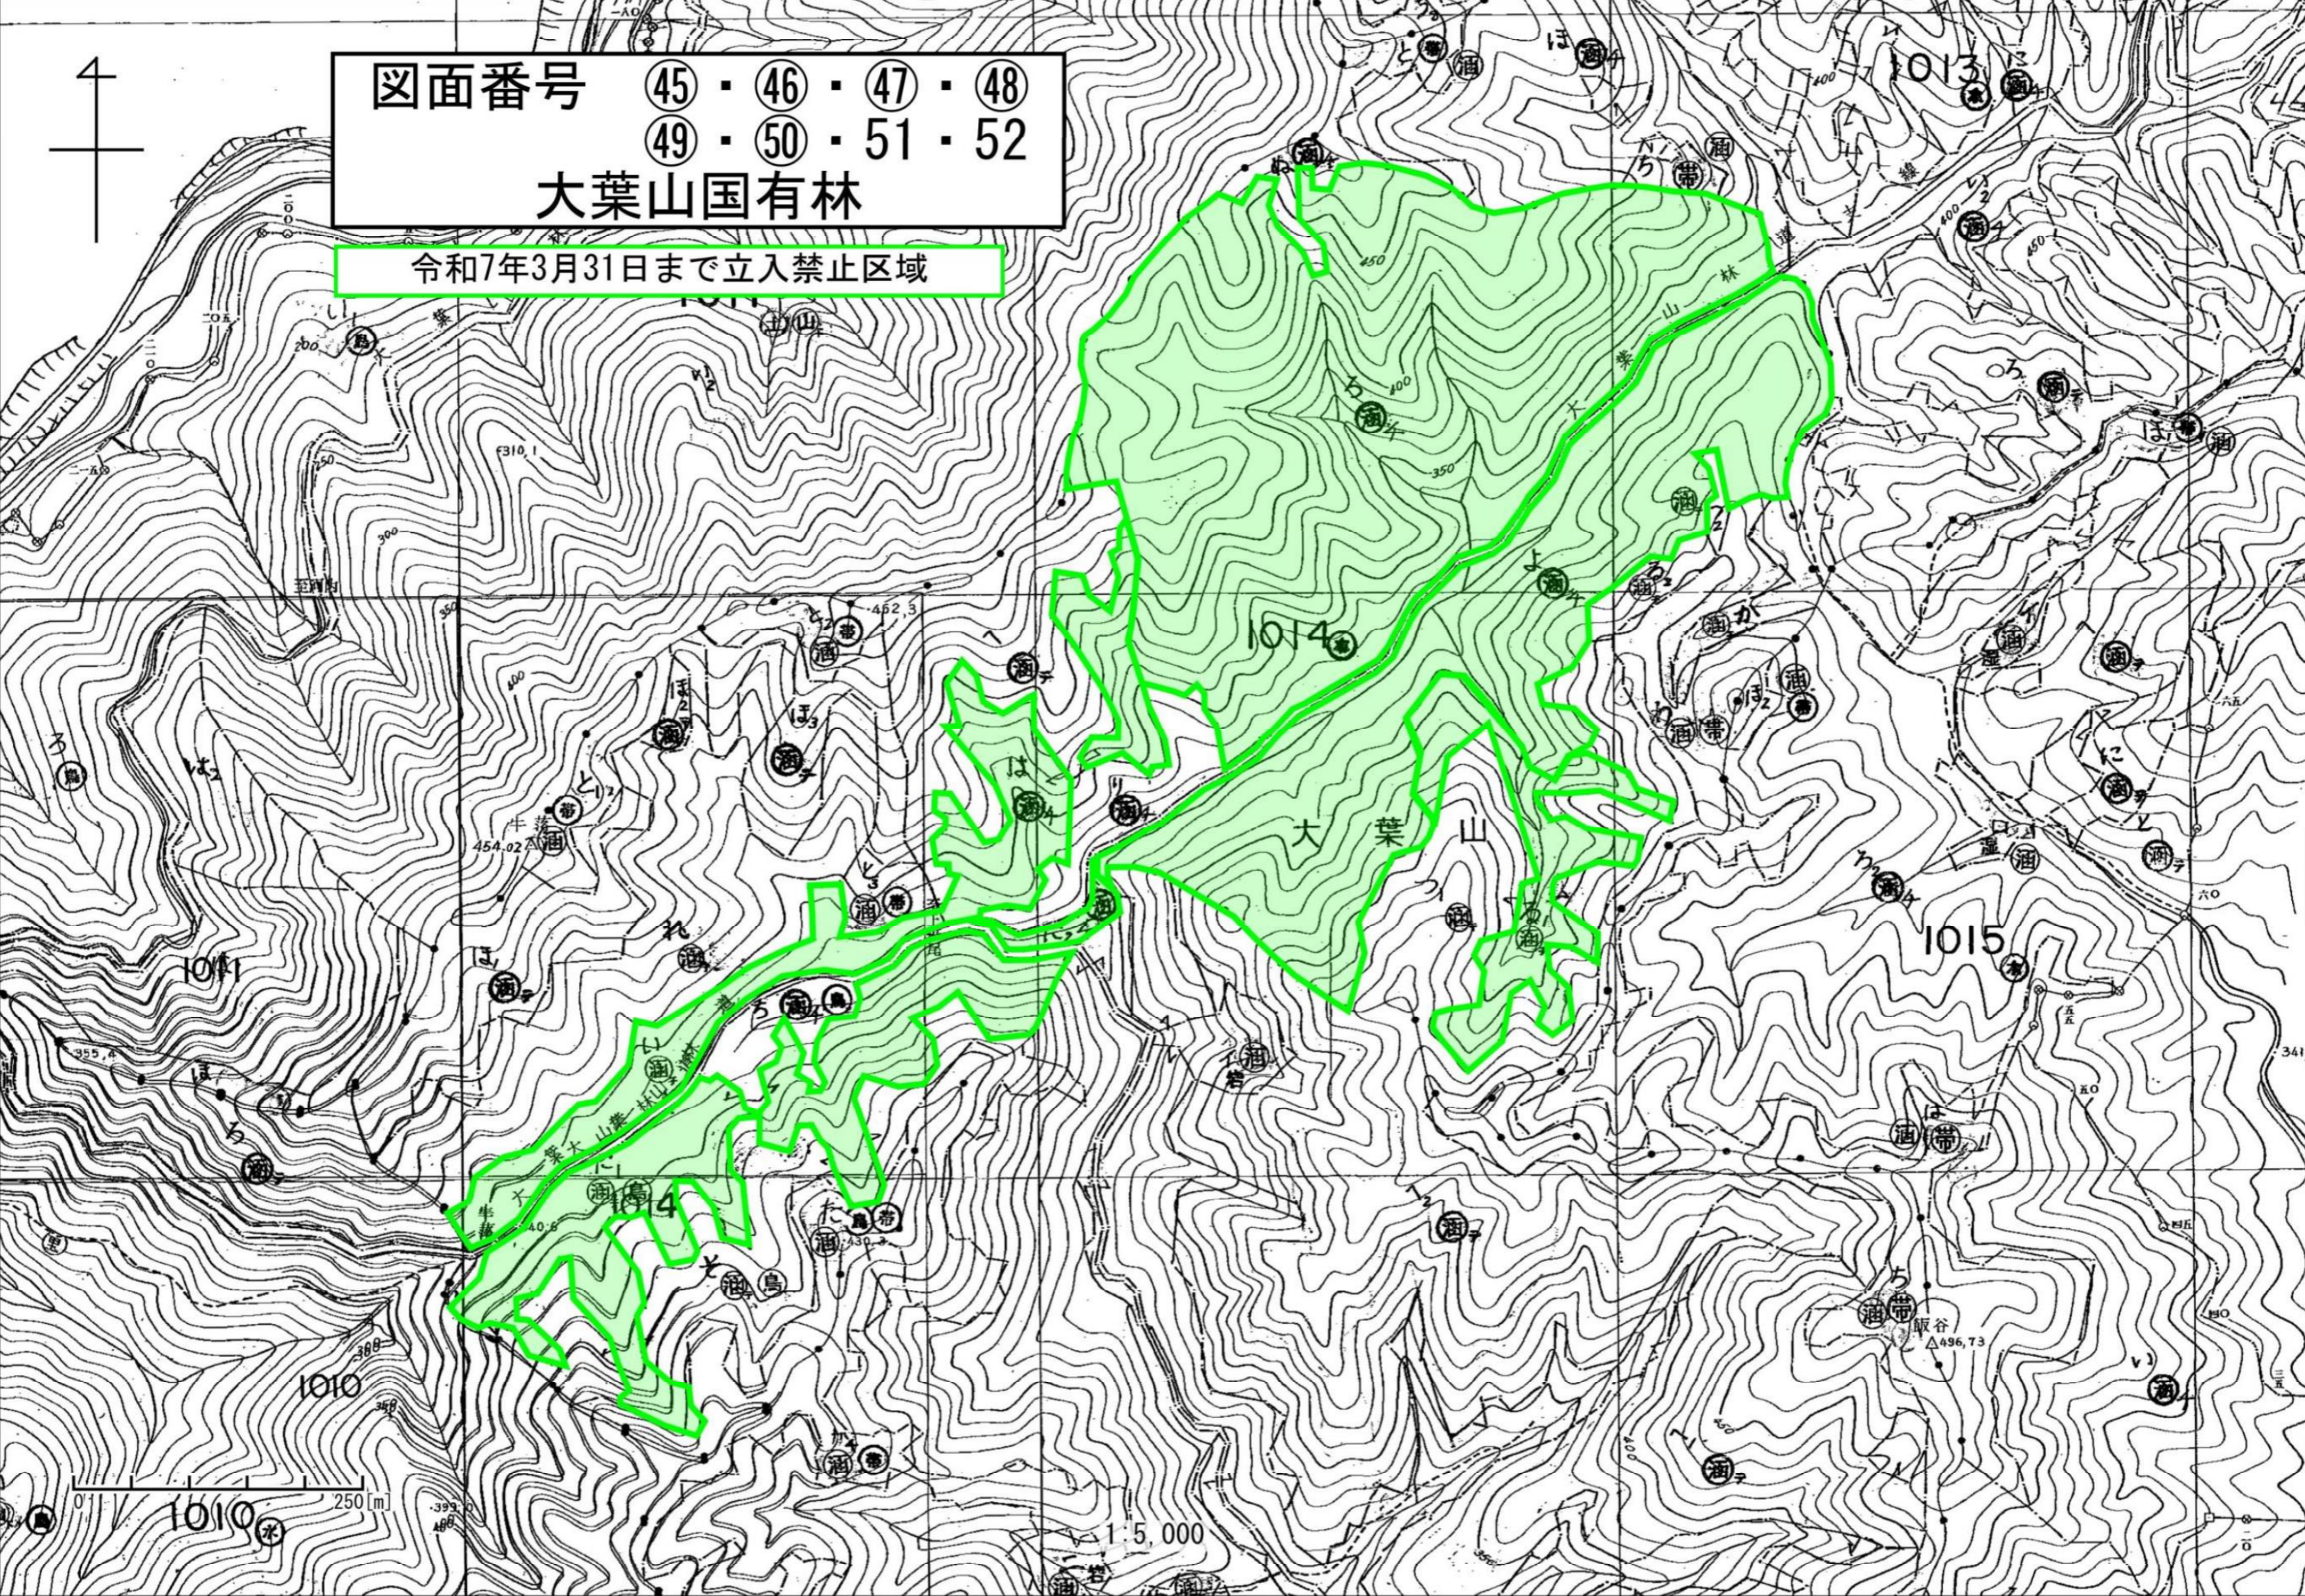

図面番号 ④5・④6・④7・④8
④9・④0・④1・④2
大葉山国有林

令和7年3月31日まで立入禁止区域

図面番号 53・54・55・56
大葉山国有林

令和7年3月31日まで立入禁止区域