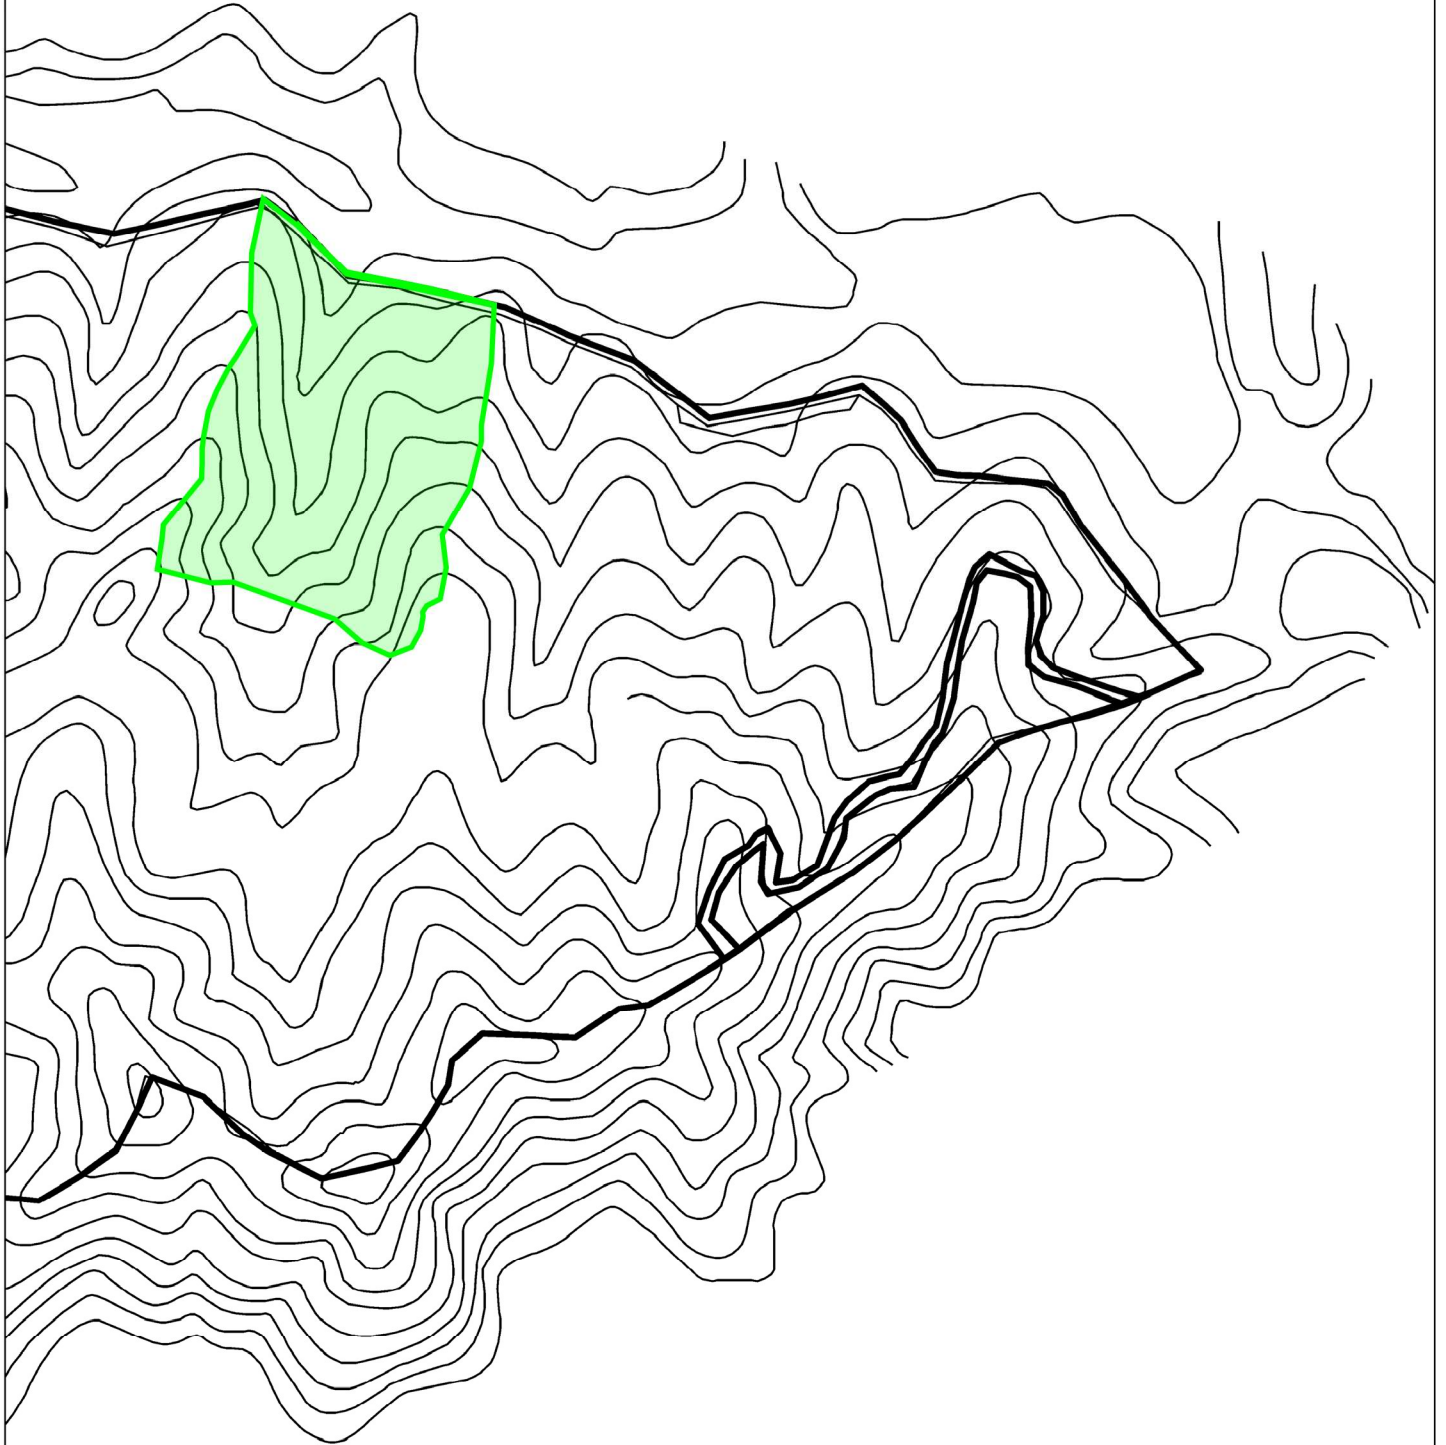

図面番号63 長瀬蔭平官行造林地

令和7年3月31日まで立入禁止区域

0 250 [m]

1:5,000