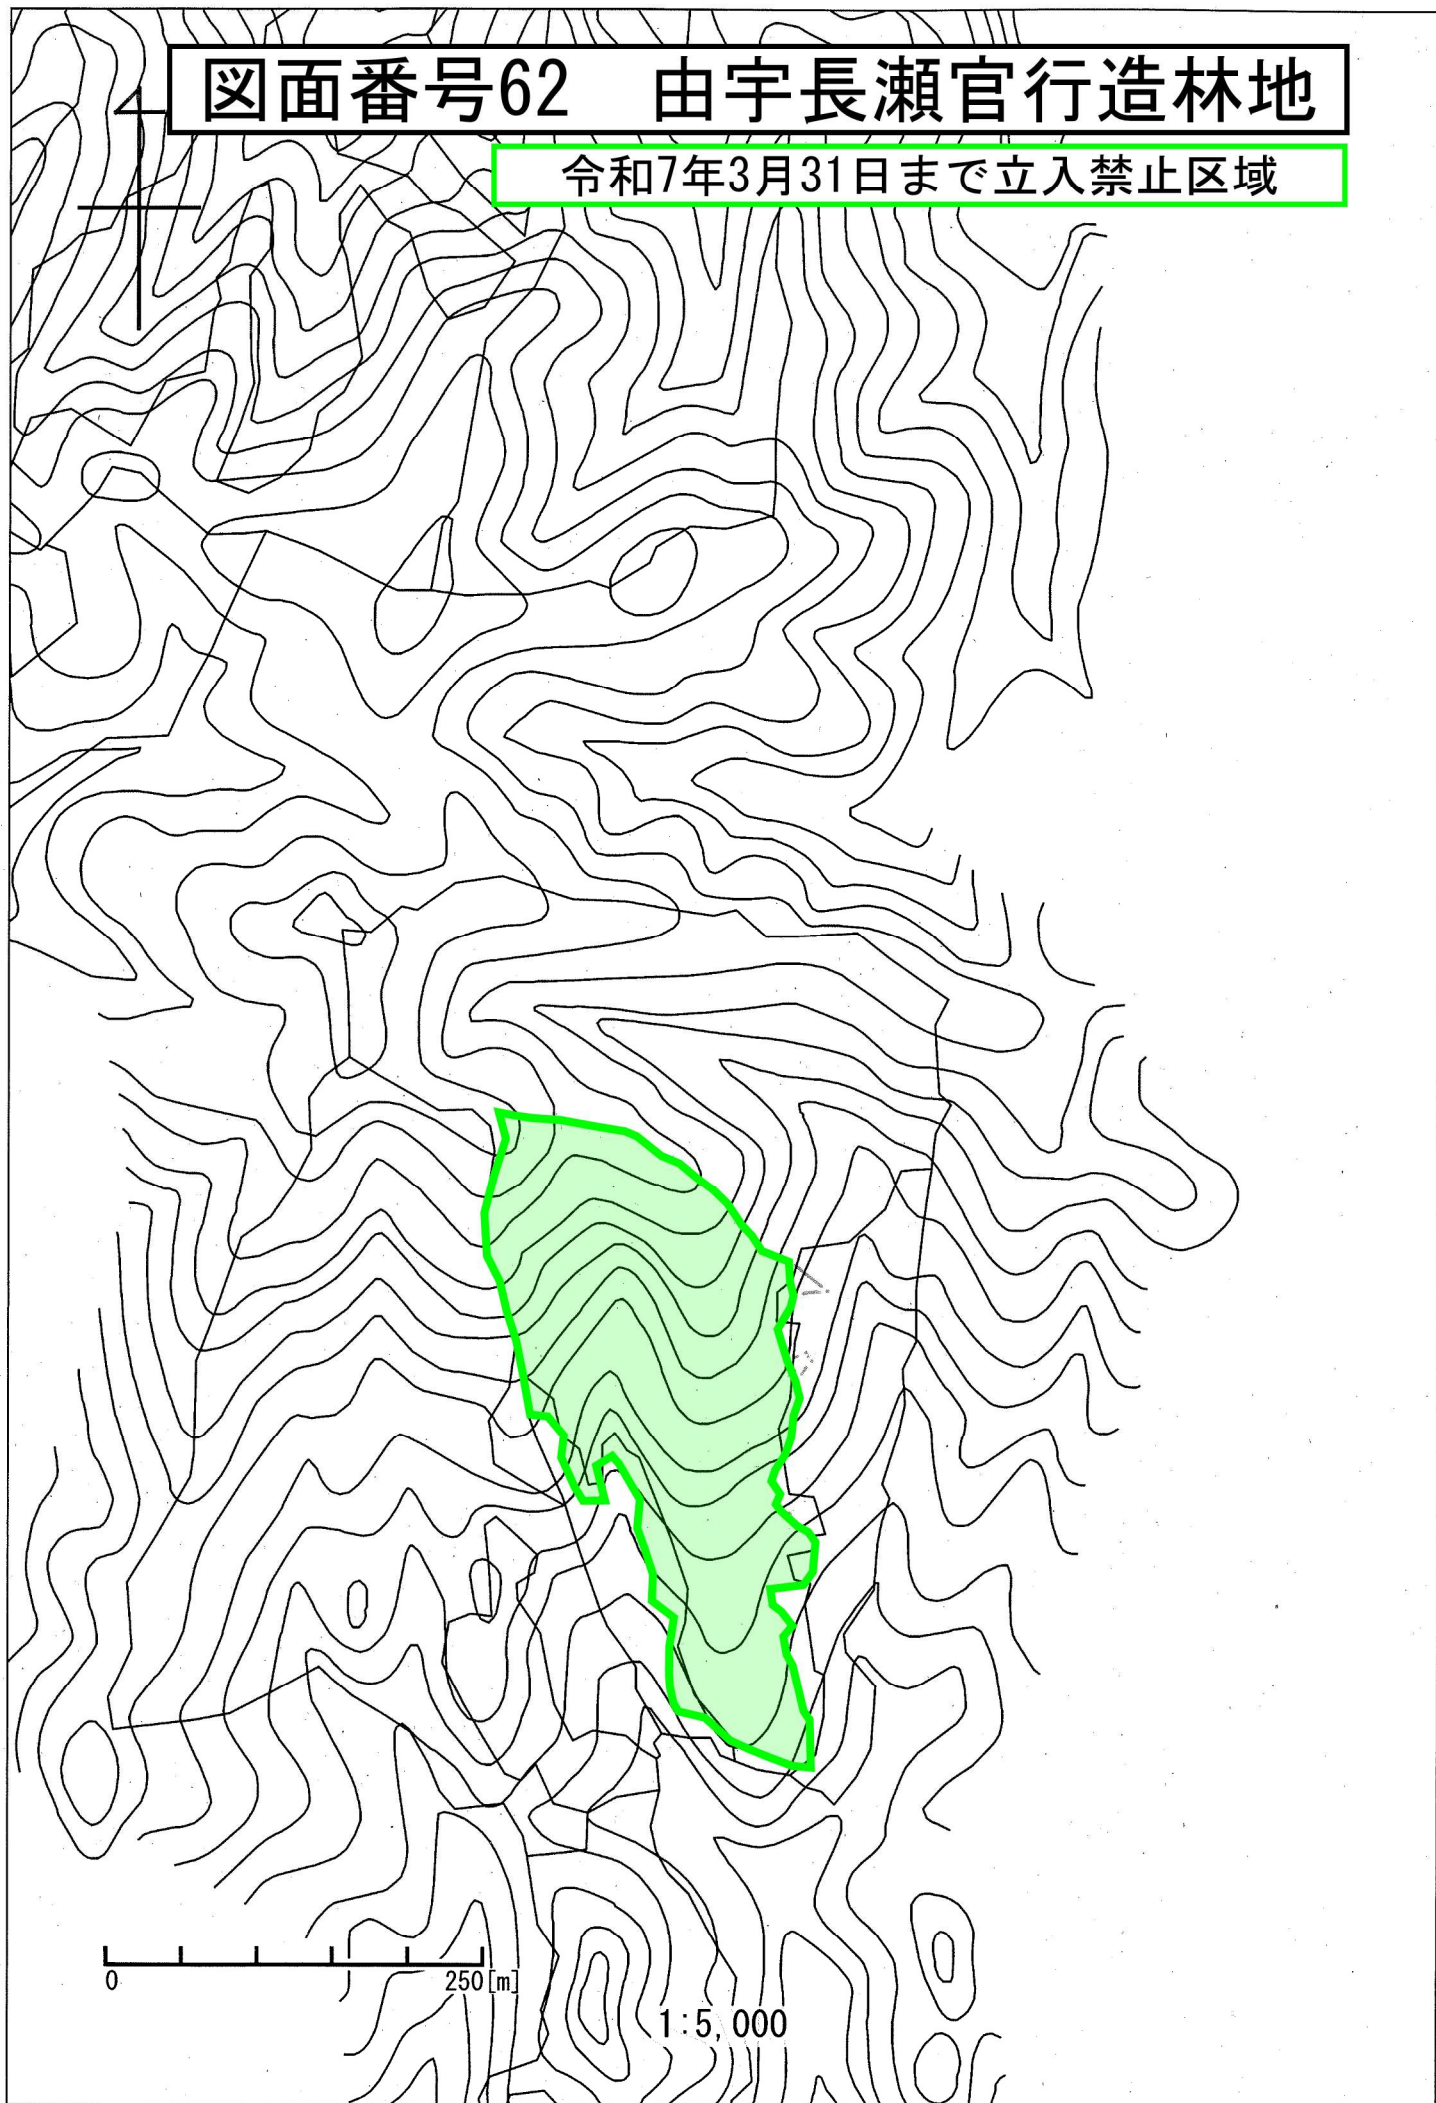

図面番号62 由宇長瀬官行造林地

令和7年3月31日まで立入禁止区域

0 250 [m]

1:5,000