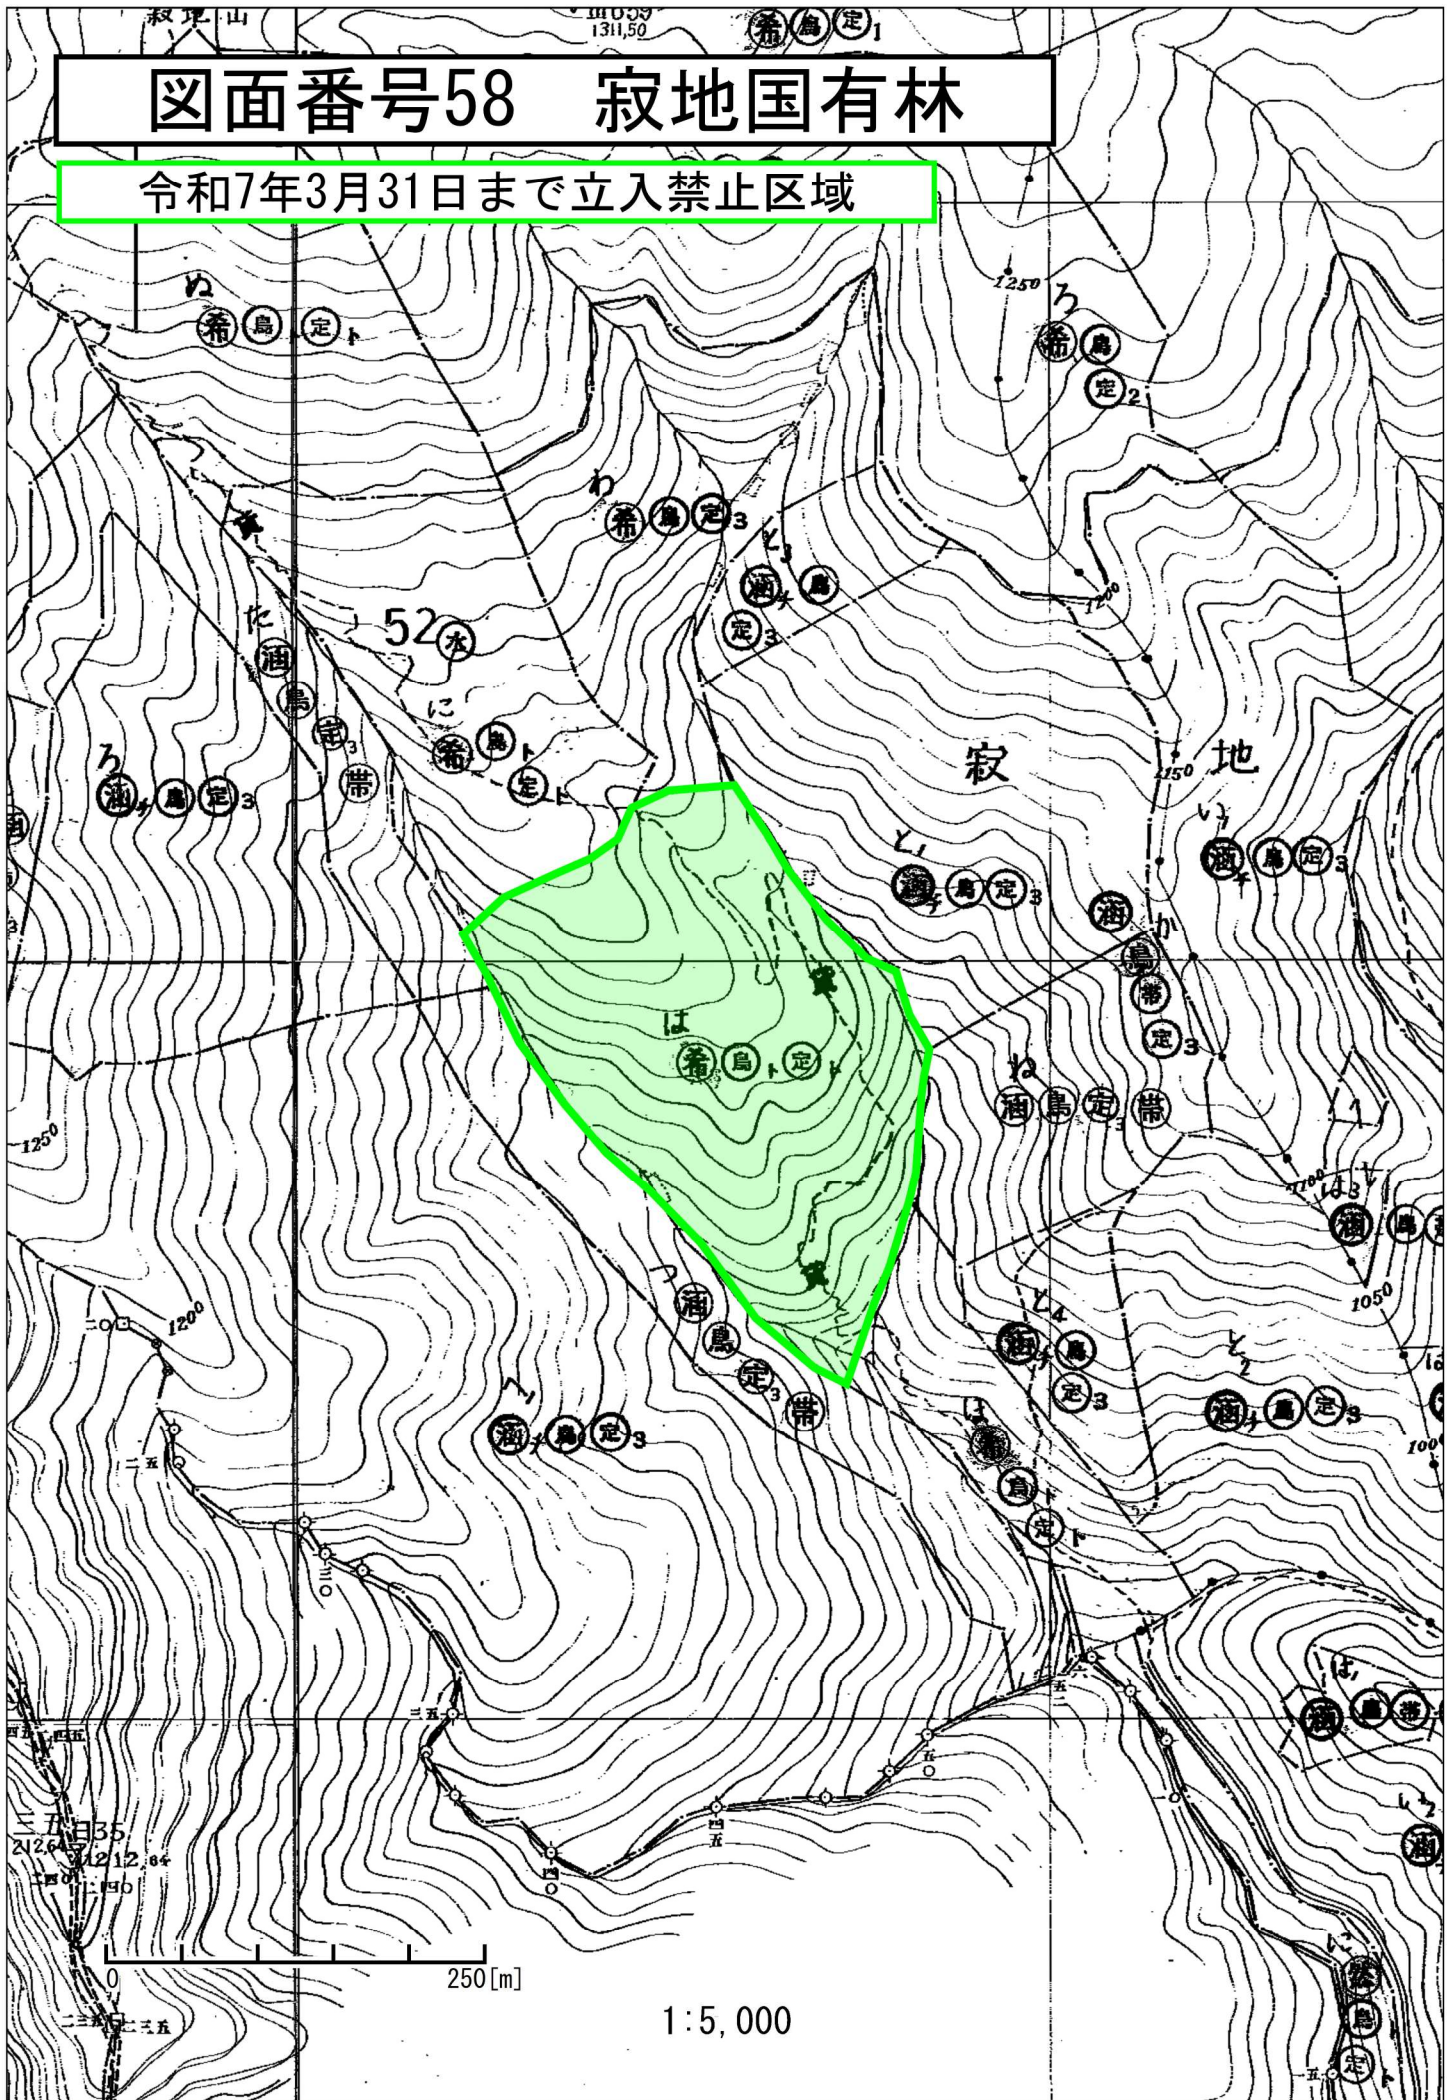

図面番号58 寂地国有林

令和7年3月31日まで立入禁止区域

1:5,000