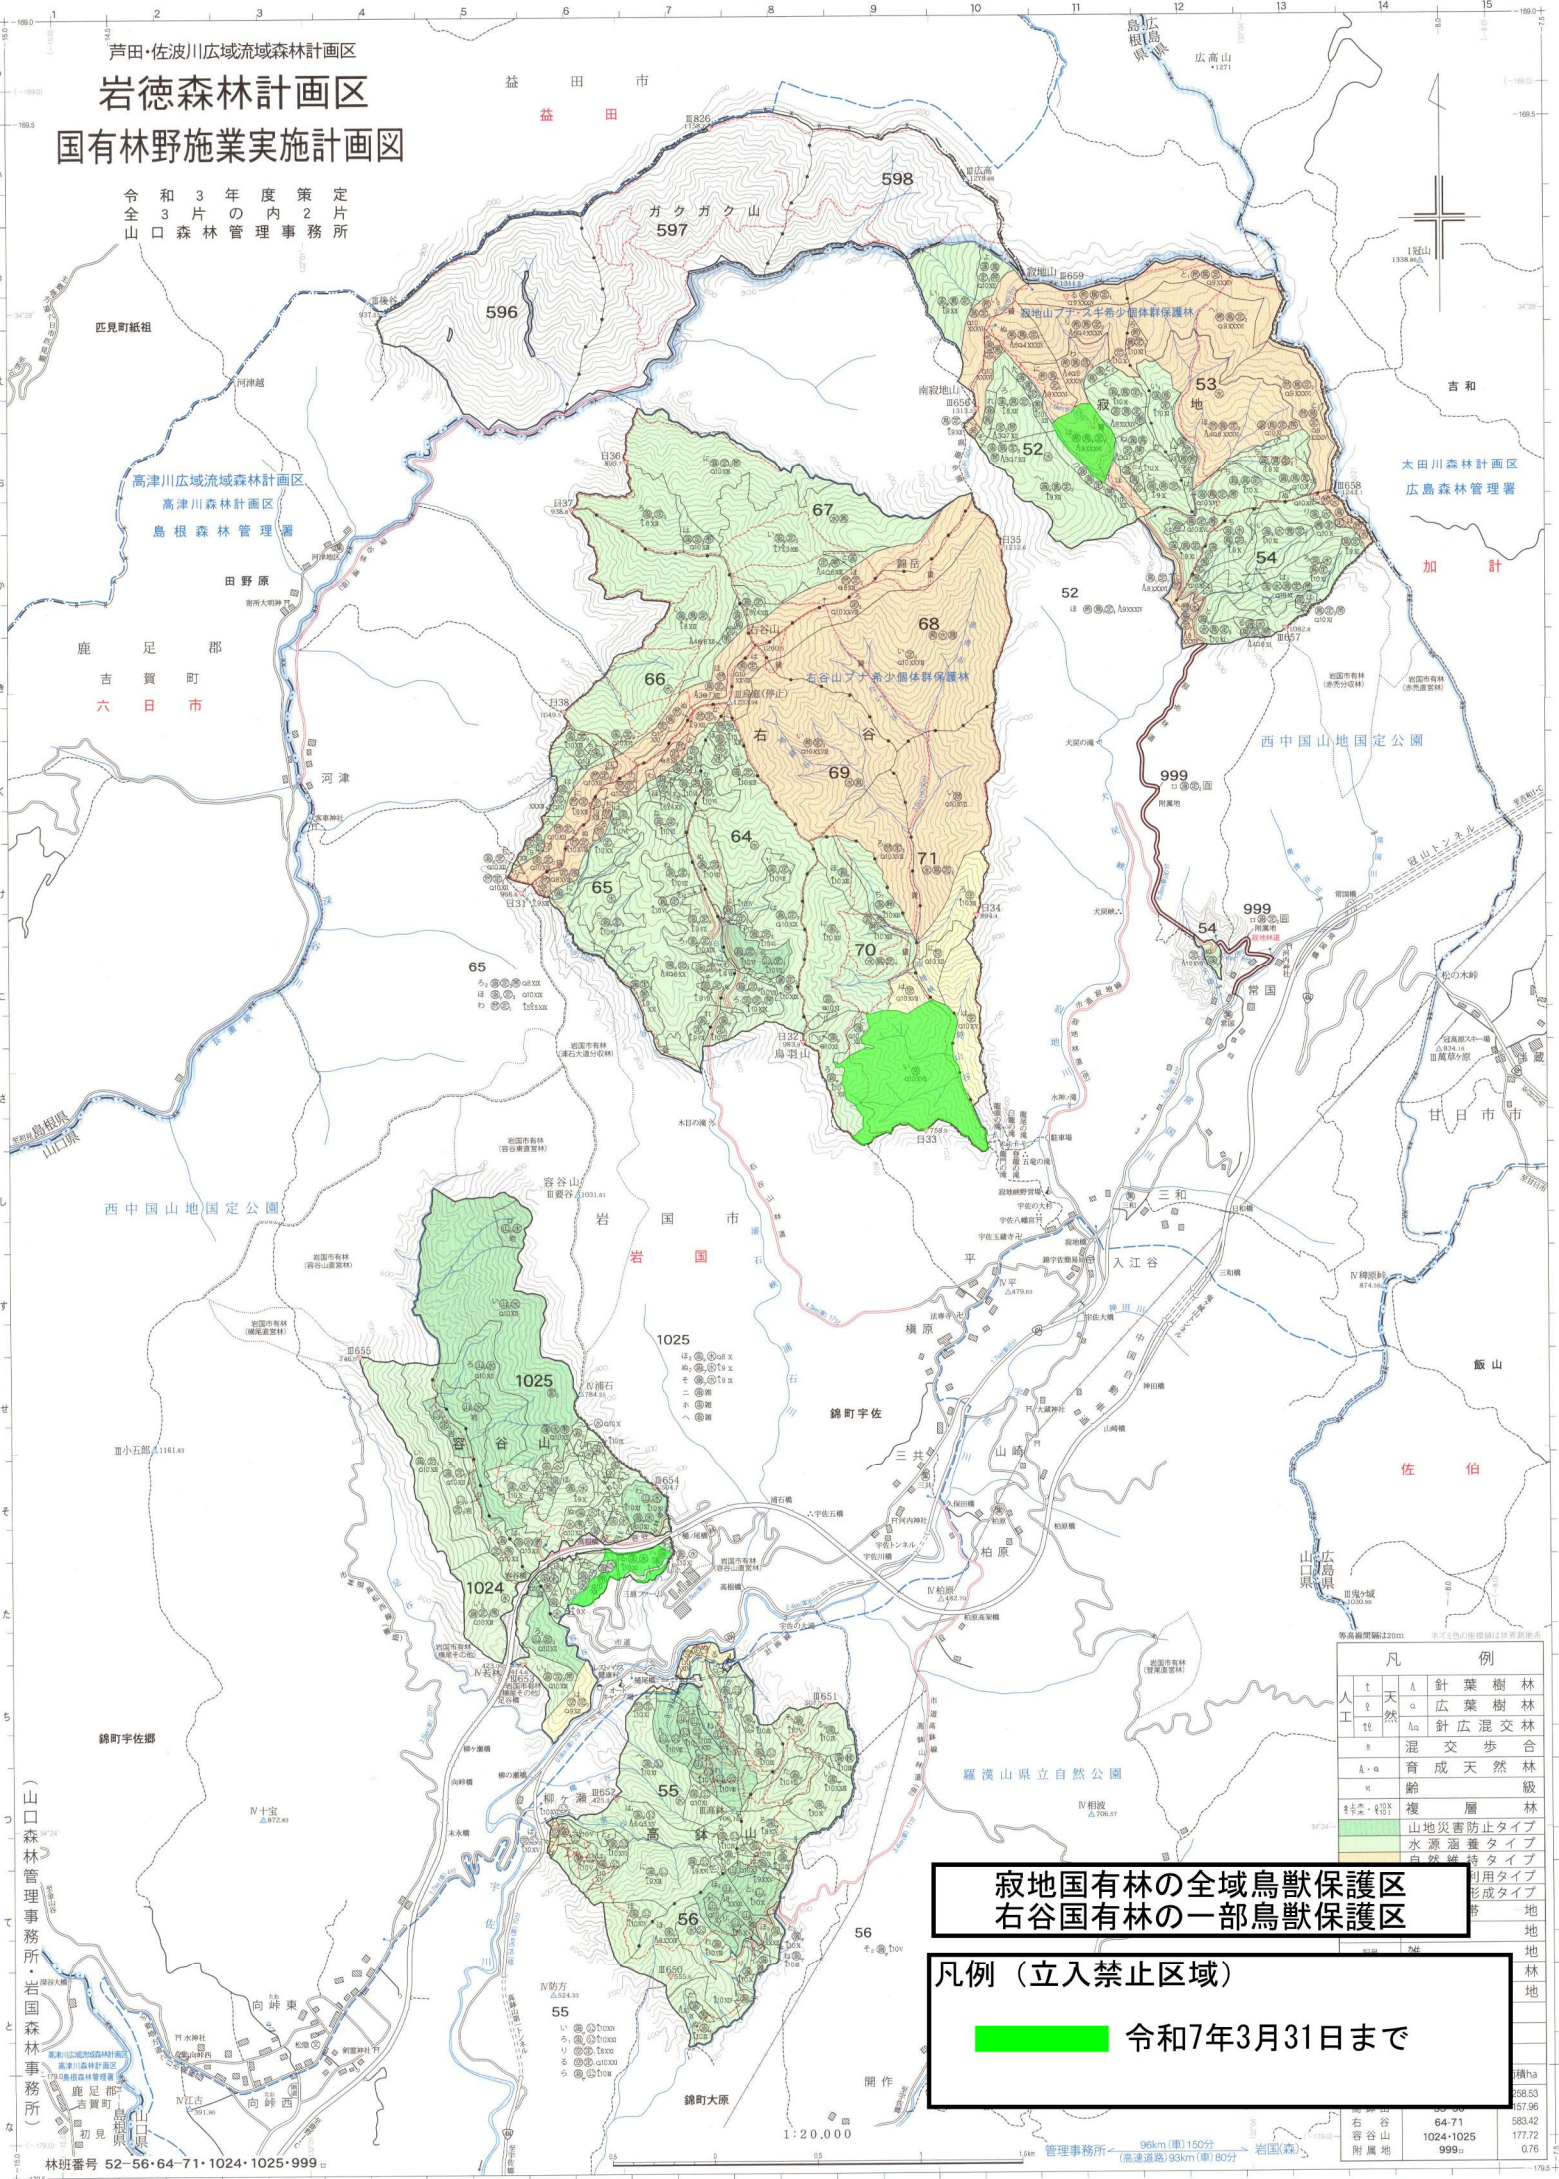

芦田・佐波川広域流域森林計画区  
**岩徳森林計画区**  
**国有林野施業実施計画図**

令和3年度策定  
 全3片の内2片  
 山口森林管理事務所

凡例		針葉樹林
○	天然	針葉樹林
○	人工	広葉樹林
○	天然	針広混交林
○	人工	混交歩合
○	天然	育成天然林
○	人工	齢級
○	天然	複層林
○	天然	山地災害防止タイプ
○	天然	水源涵養タイプ
○	天然	利用タイプ
○	天然	形成タイプ
○	天然	地
○	天然	地
○	天然	地

寂地国有林の全域鳥獣保護区  
 右谷国有林の一部鳥獣保護区

**凡例（立入禁止区域）**  
 **令和7年3月31日まで**

（山口森林管理事務所・岩国森林事務所）

林班番号 52-56-64-71-1024-1025-999

管理事務所 → 96km (車)150分  
 (高速道路)93km (車)80分 → 岩国(森)