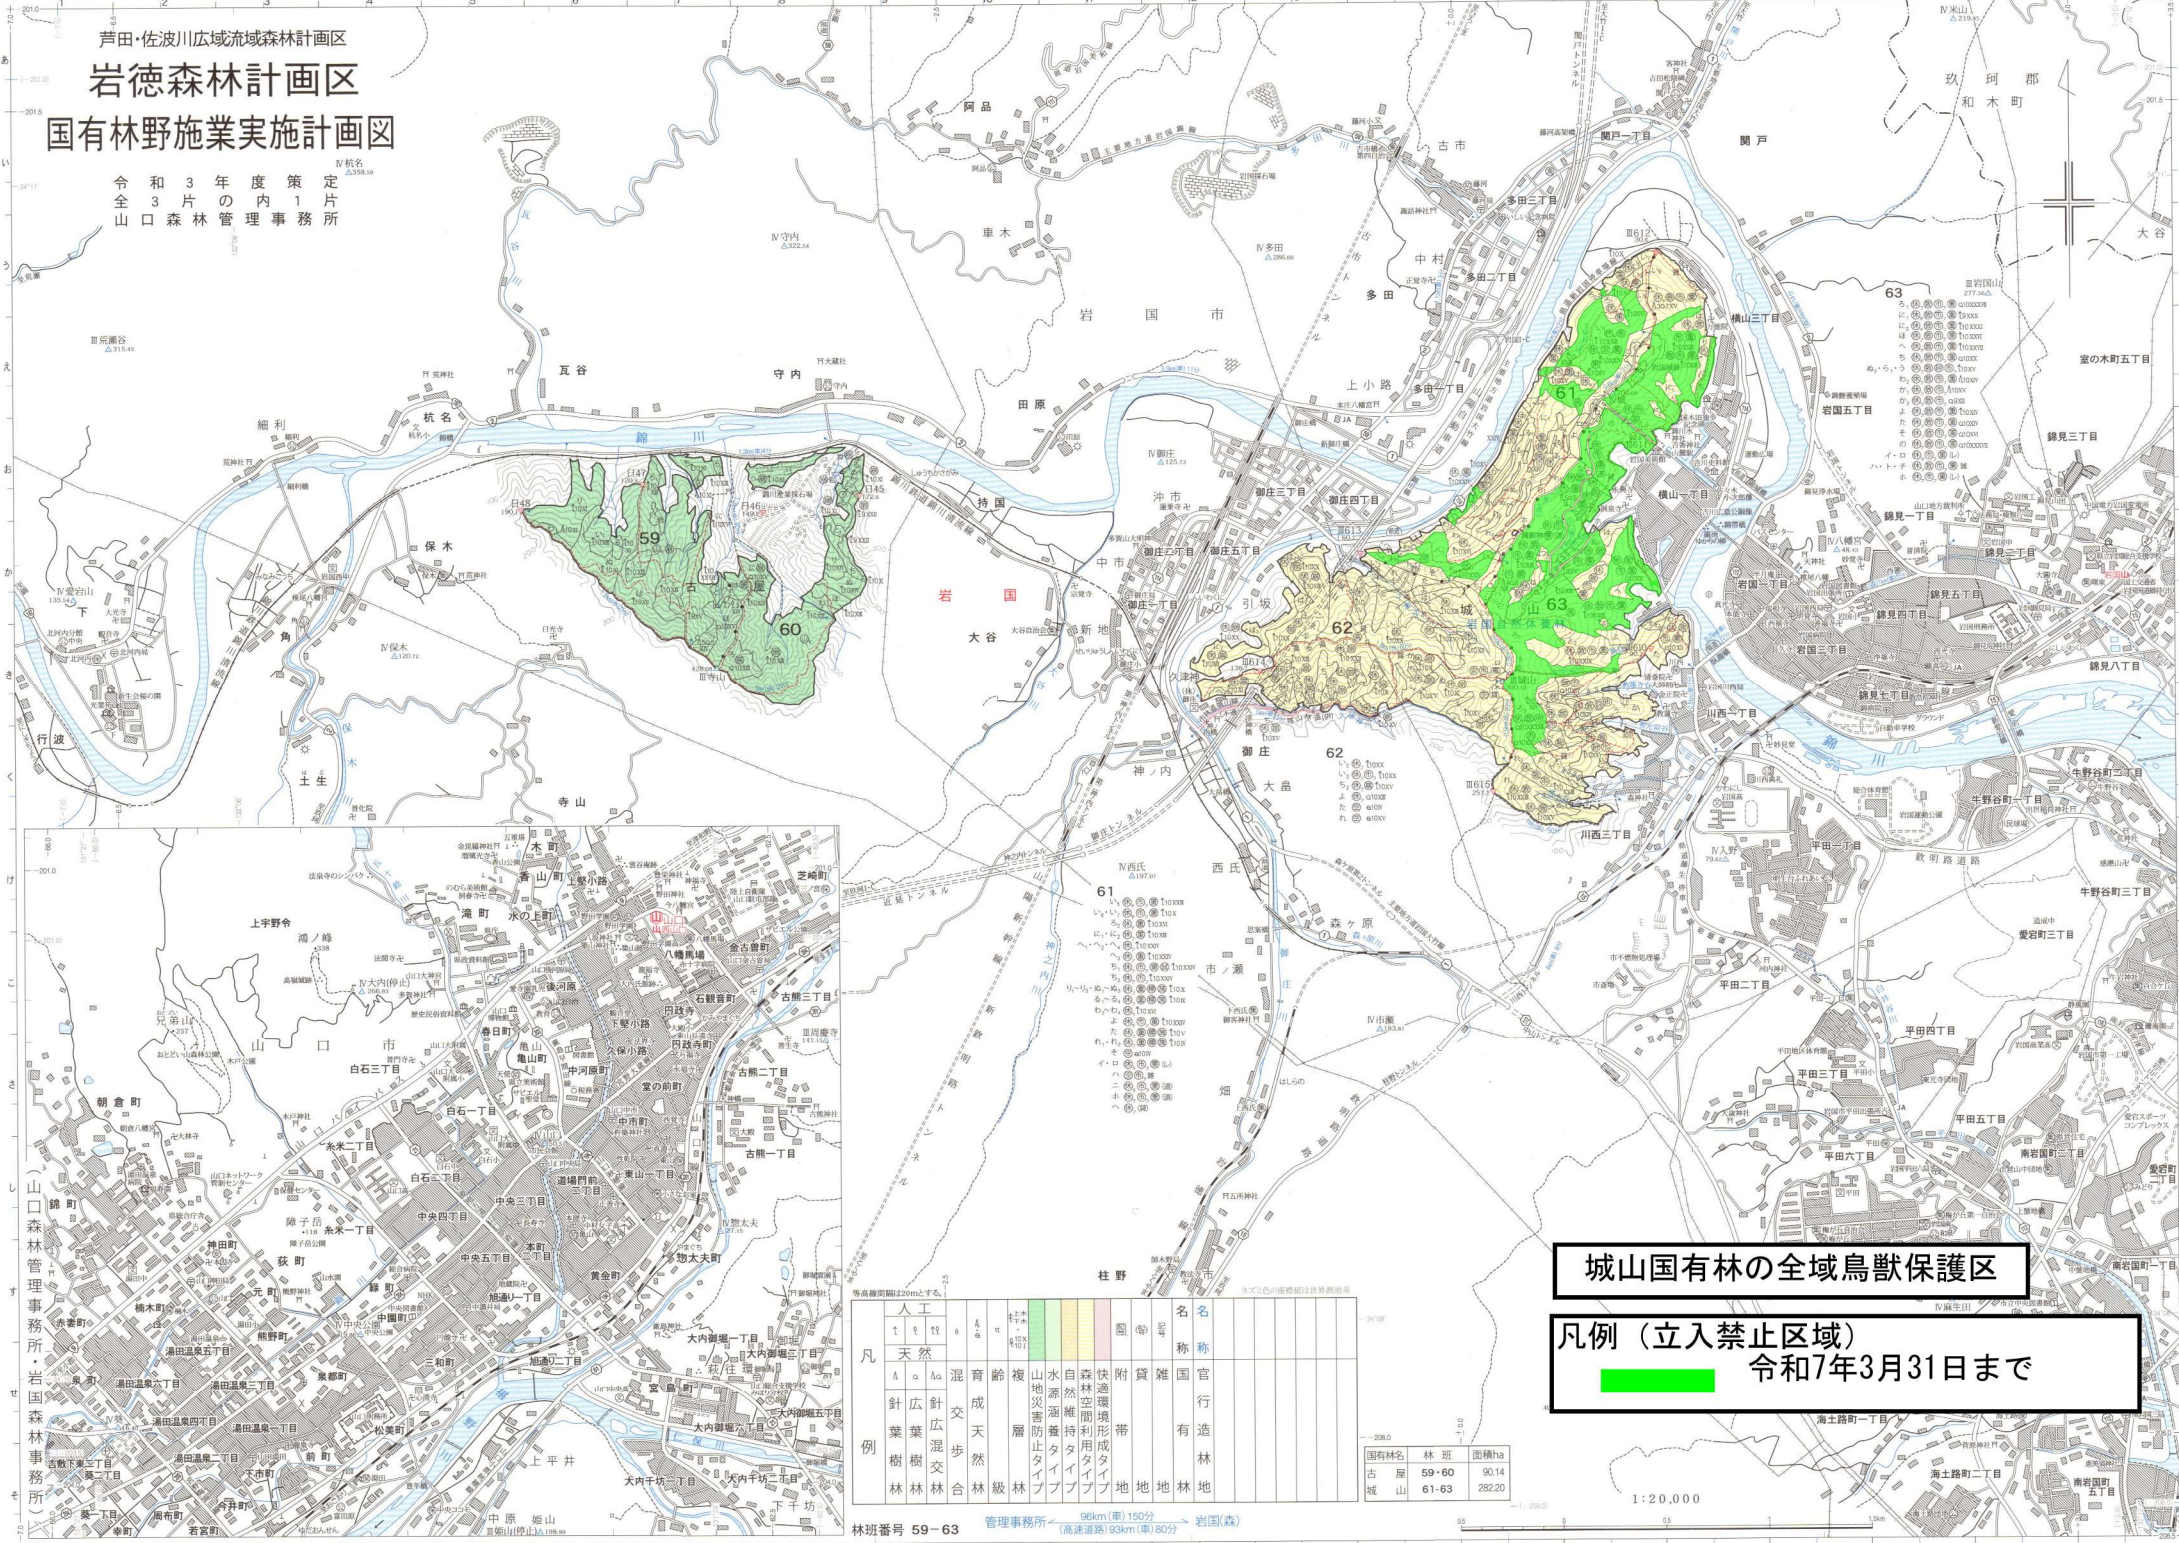

芦田・佐波川広域流域森林計画区
岩徳森林計画区
国有林野施業実施計画図

令和3年度策定
 全3片の1片
 山口森林管理事務所

城山国有林の全域鳥獣保護区

凡例（立入禁止区域）
令和7年3月31日まで

人工	天然	混成	複合	水田	山林	雑草	開墾	付帯	名	名
林	林	林	林	田	林	地	地	地	官	管
葉	葉	交	交	交	針	針	針	針	有	有
樹	樹	交	交	交	葉	葉	葉	葉	造	造
林	林	林	林	林	林	林	林	林	林	林
例	林	林	林	田	林	地	地	地	官	管

国有林名	林班	面積ha
古厩	59-60	90.14
城山	61-63	282.20

林班番号 59-63 管理事務所 96km(車)150分 (高速道路)93km(車)80分 岩国(森)

1:20,000