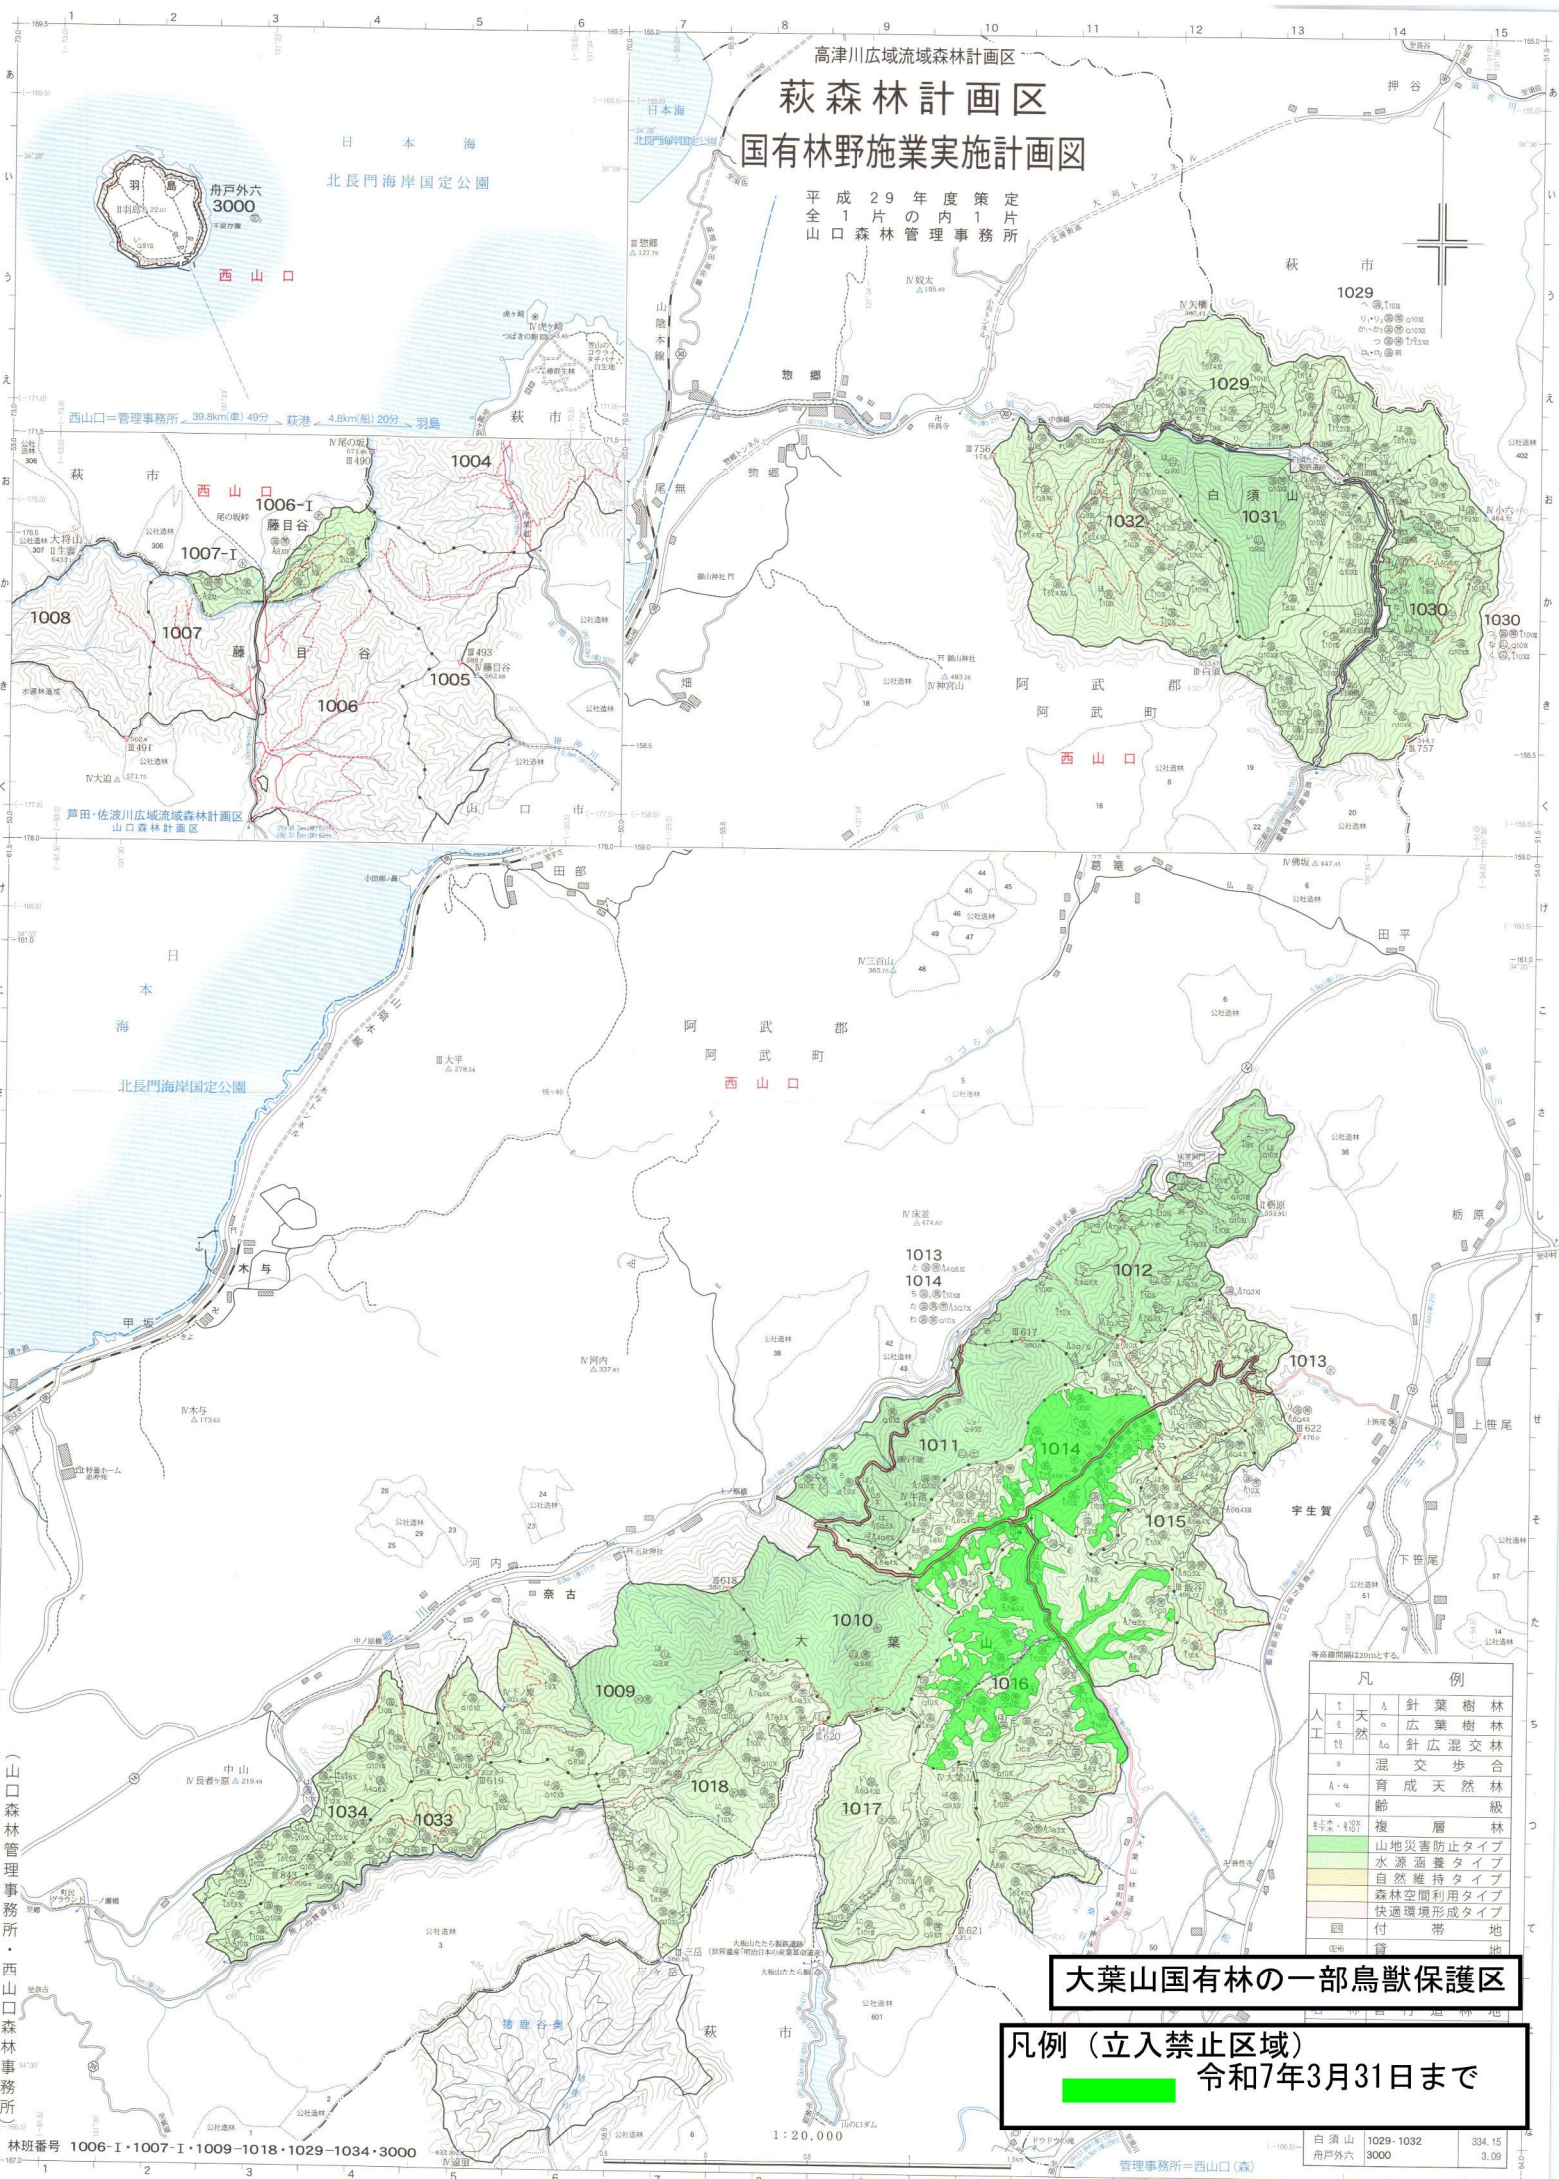

高津川広域流域森林計画区  
萩森林計画区  
国有林野施業実施計画図

平成29年度策定  
全1片の内1片  
山口森林管理事務所

凡例	
人工	針葉樹林
天然	広葉樹林
針	針広混交林
混	混交歩合
育	育成天然林
齢	齢
複	複層林
緑	山地災害防止タイプ
水	水源涵養タイプ
自	自然維持タイプ
森	森林空間利用タイプ
付	付帯地
付	付帯地

**大葉山国有林の一部鳥獣保護区**

**凡例 (立入禁止区域)**  
令和7年3月31日まで