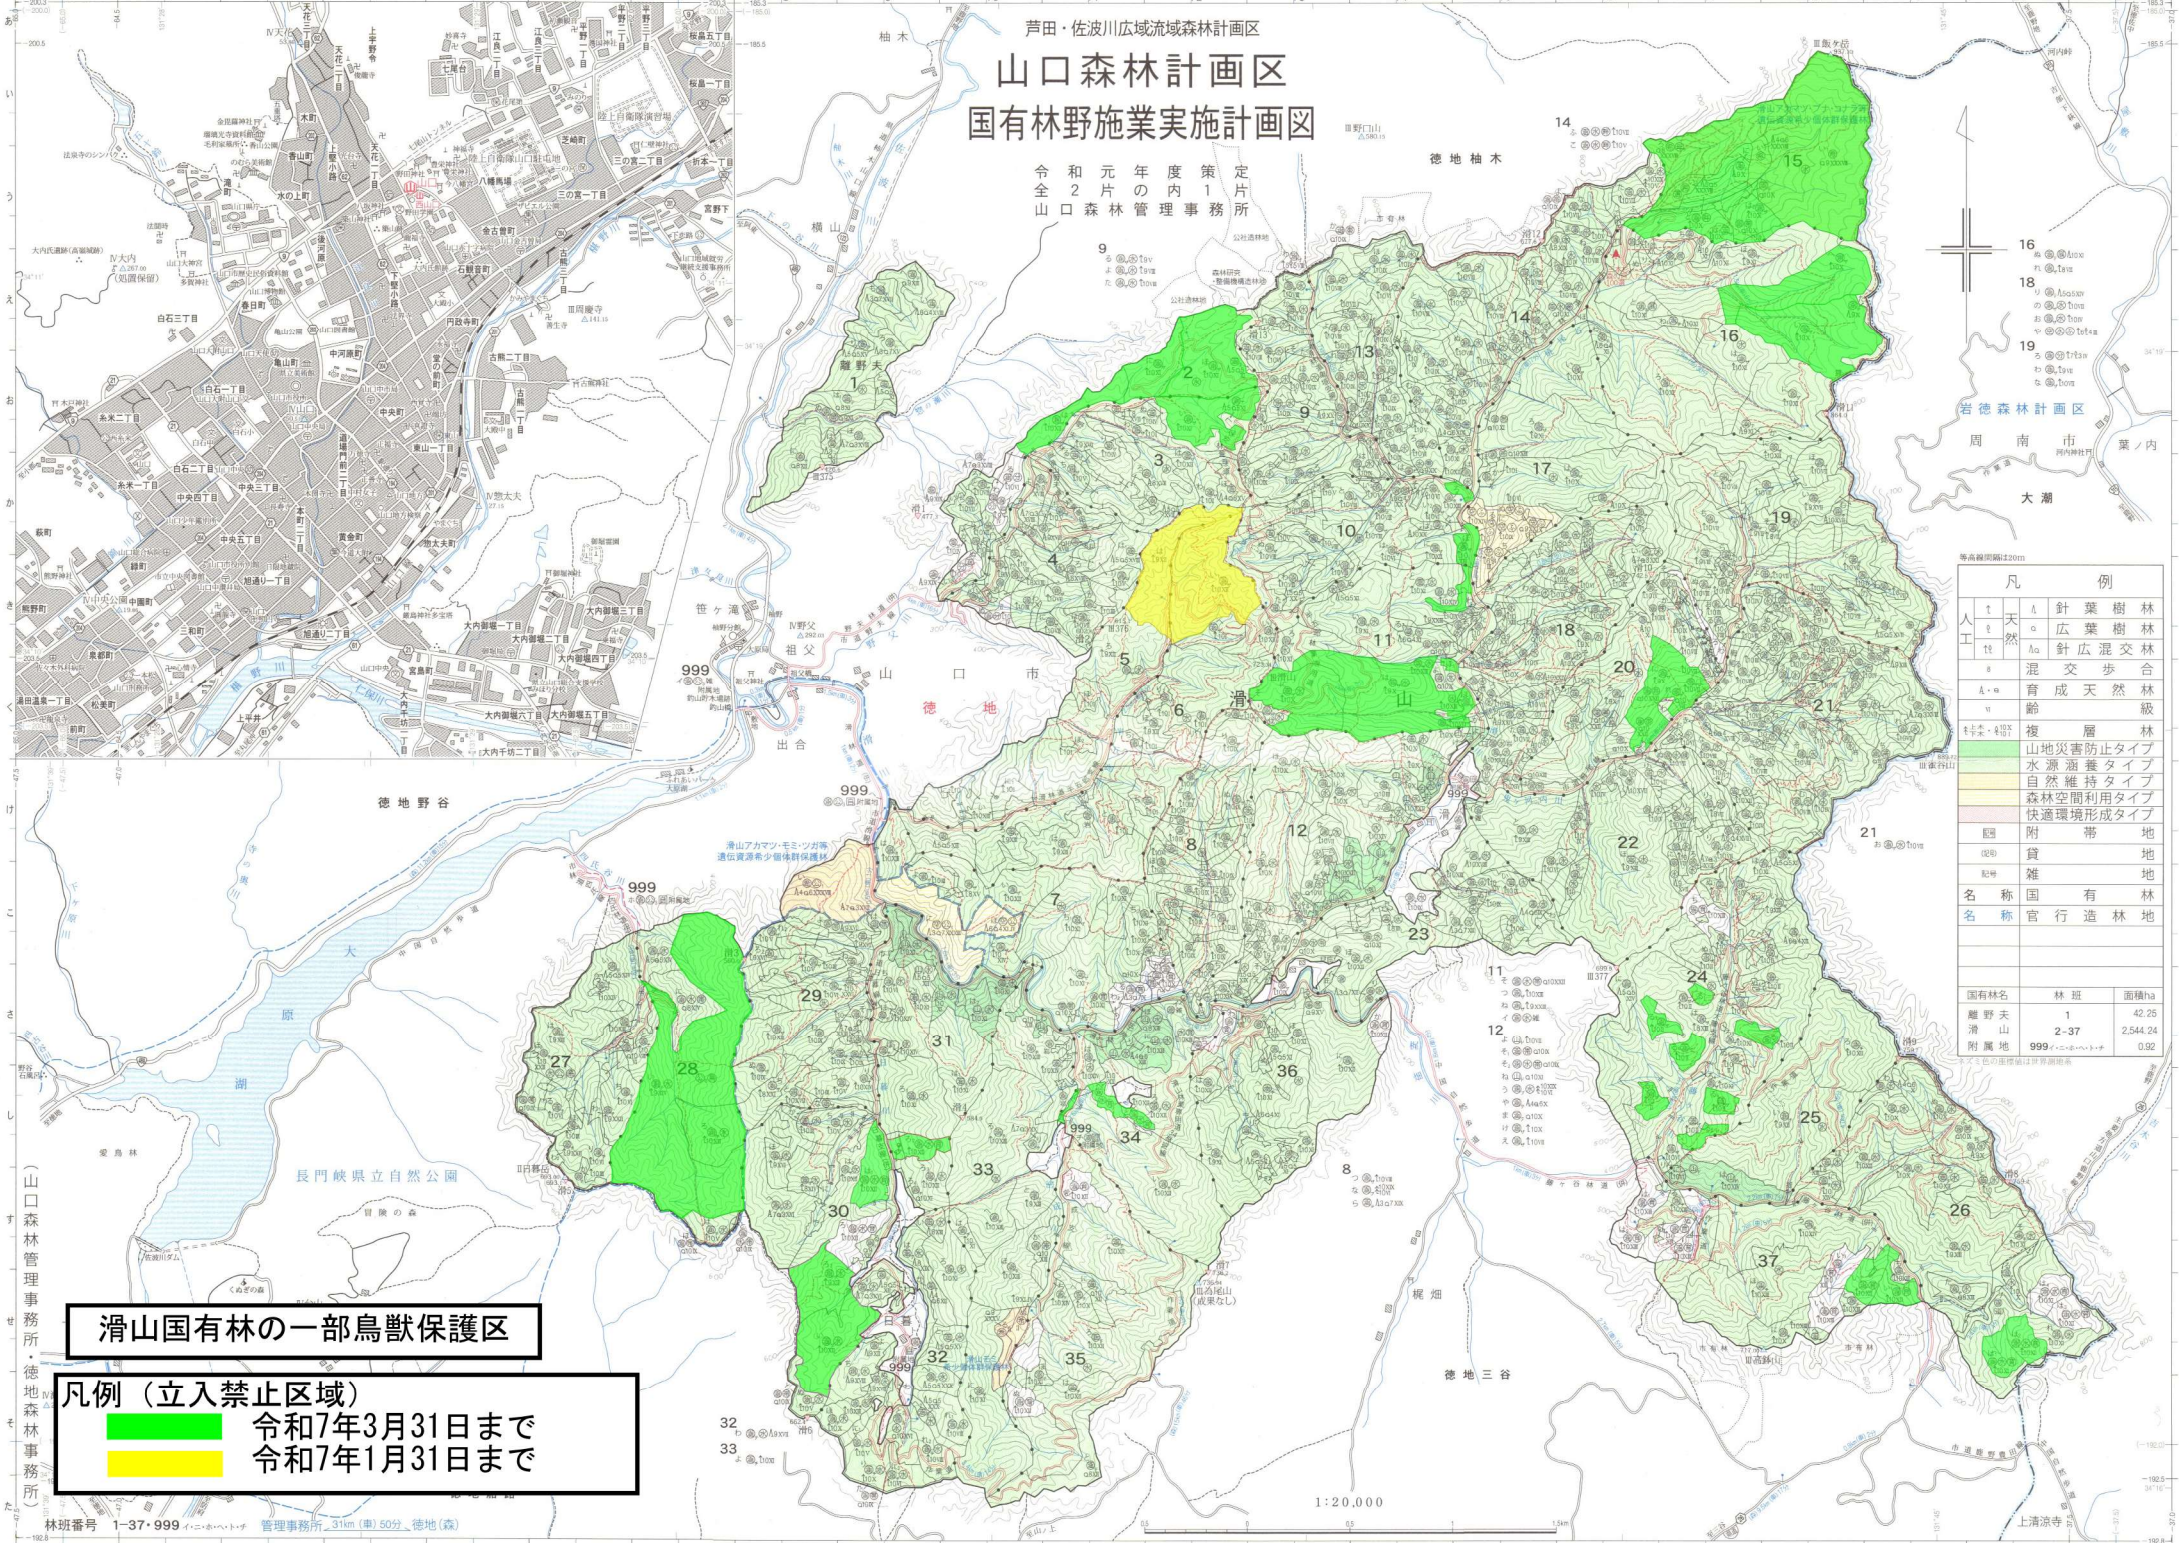

芦田・佐波川広域流域森林計画区
山口森林計画区
国有林野施業実施計画図

令和元年度策定
 片の内の1片
 山口森林管理事務所

凡例

△	針葉樹林
○	広葉樹林
△○	針広混合林
○△	混交歩合
△○	育成天然林
○△	齢級
△○	復層林
△○	山地災害防止タイプ
△○	水源涵養タイプ
△○	自然維持タイプ
△○	森林空間利用タイプ
△○	快適環境形成タイプ
△○	國 附 帯 地
△○	貸 雑 地
△○	名 称 国 有 林
△○	名 称 官 行 造 林 地

国有林名	林 班	面積ha
龍野天	1	42.25
滑山	2-37	2,544.24
附属地	999	0.92

滑山国有林の一部鳥獣保護区

凡例 (立入禁止区域)

令和7年3月31日まで

令和7年1月31日まで