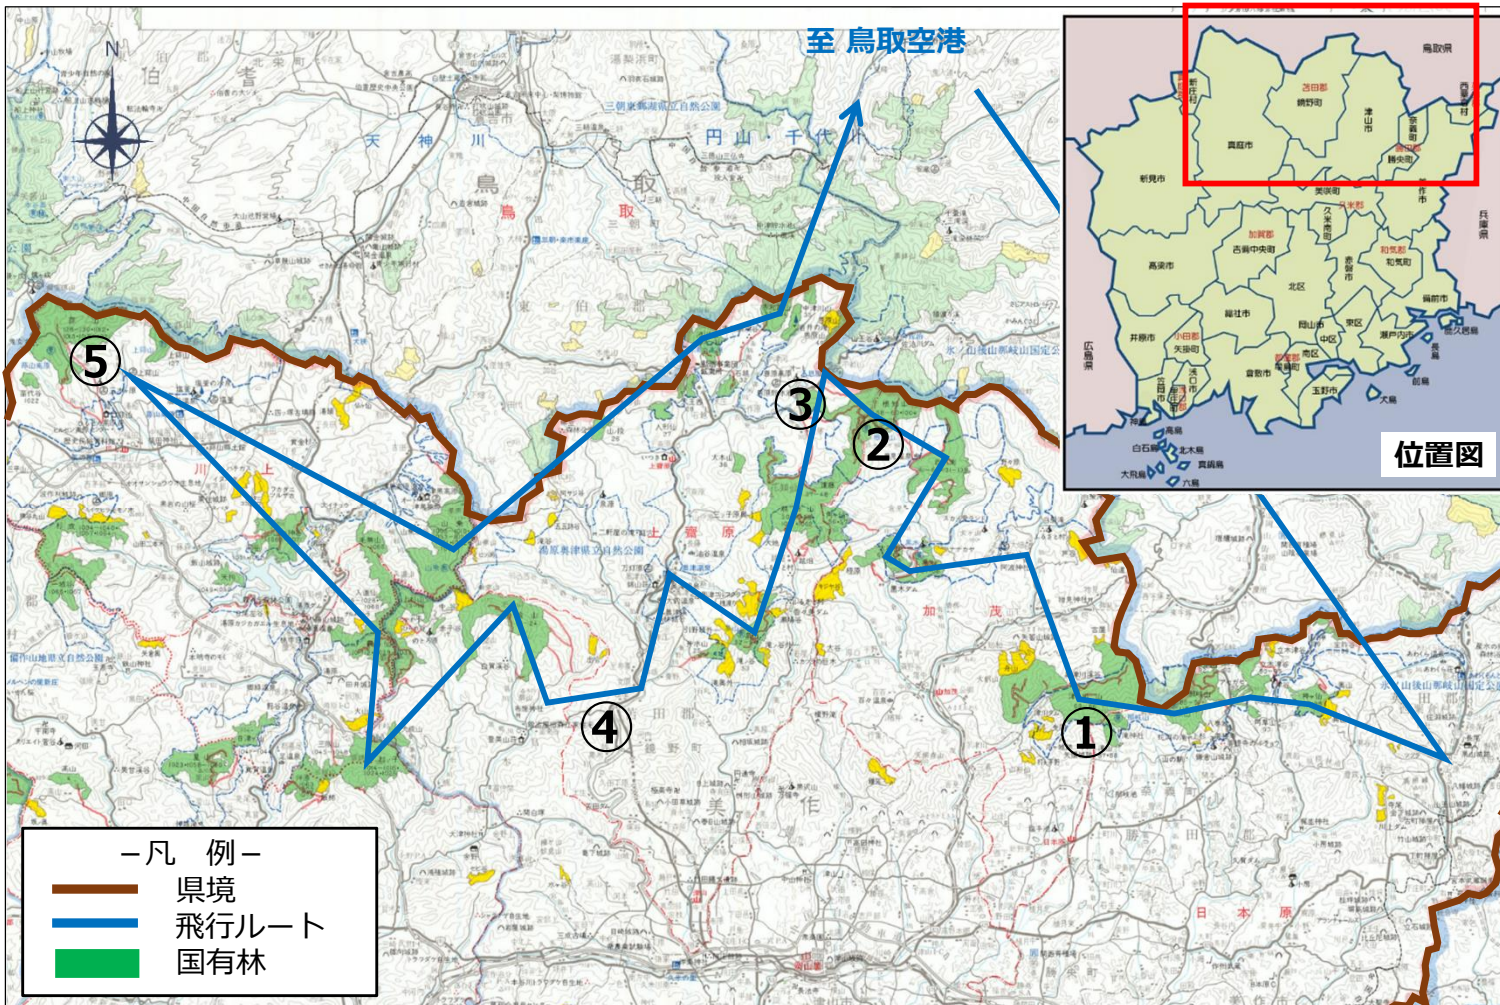

# 令和5年台風第7号に伴う森林被害調査（ヘリ調査）の結果【鳥取県】

- 1 調査日時 : 令和5年8月19日(土) 10時15分～11時50分
- 2 調査場所 : 鳥取県鳥取市、若桜町、八頭町、智頭町及び三朝町内の国有林及び民有林
- 3 調査機関 : 林野庁近畿中国森林管理局、鳥取森林管理署、鳥取県
- 4 調査結果 : 上空からの目視調査では、鳥取市・山王谷国有林ほか各地において、今回の大雨による影響とみられる山腹崩壊及び溪流荒廃が確認されました(写真①～④)。  
引き続き、地上からも調査を実施し、森林被害の把握に努めてまいります。

# 令和5年台風第7号に伴う森林被害調査（ヘリ調査）の結果【鳥取県】

④三朝町柿谷（民有林）

②-1 鳥取市・山王谷国有林

②-2 鳥取市・山王谷国有林

③三朝町・中津国有林

①鳥取市用瀬町（民有林）

# 令和5年台風第7号に伴う森林被害調査（ヘリ調査）の結果【岡山県】

- 1 調査日時 : 令和5年8月19日(土) 13時00分～14時50分
- 2 調査場所 : 岡山県美作市、津山市、真庭市、奈義町、鏡野町及び西粟倉村内の国有林及び民有林
- 3 調査機関 : 林野庁近畿中国森林管理局、岡山森林管理署、岡山県
- 4 調査結果 : 上空からの目視調査では、津山市・根知山国有林ほか各地において、今回の大雨による影響とみられる山腹崩壊及び溪流荒廃が確認されました(写真②～④)。  
引き続き、地上からも調査を実施し、森林被害の把握に努めてまいります。

# 令和5年台風第7号に伴う森林被害調査（ヘリ調査）の結果【兵庫県】

- 1 調査日時 : 令和5年8月19日（土）15時30分～17時10分
- 2 調査場所 : 兵庫県養父市、宍粟市、新温泉町及び香美町内の国有林及び民有林
- 3 調査機関 : 林野庁近畿中国森林管理局、兵庫森林管理署、兵庫県
- 4 調査結果 : 上空からの目視調査では、香美町・三川山奥国有林ほか各地において、今回の大雨による影響とみられる山腹崩壊及び溪流荒廃が確認されました（写真②～④）。  
引き続き、地上からも調査を実施し、森林被害の把握に努めてまいります。