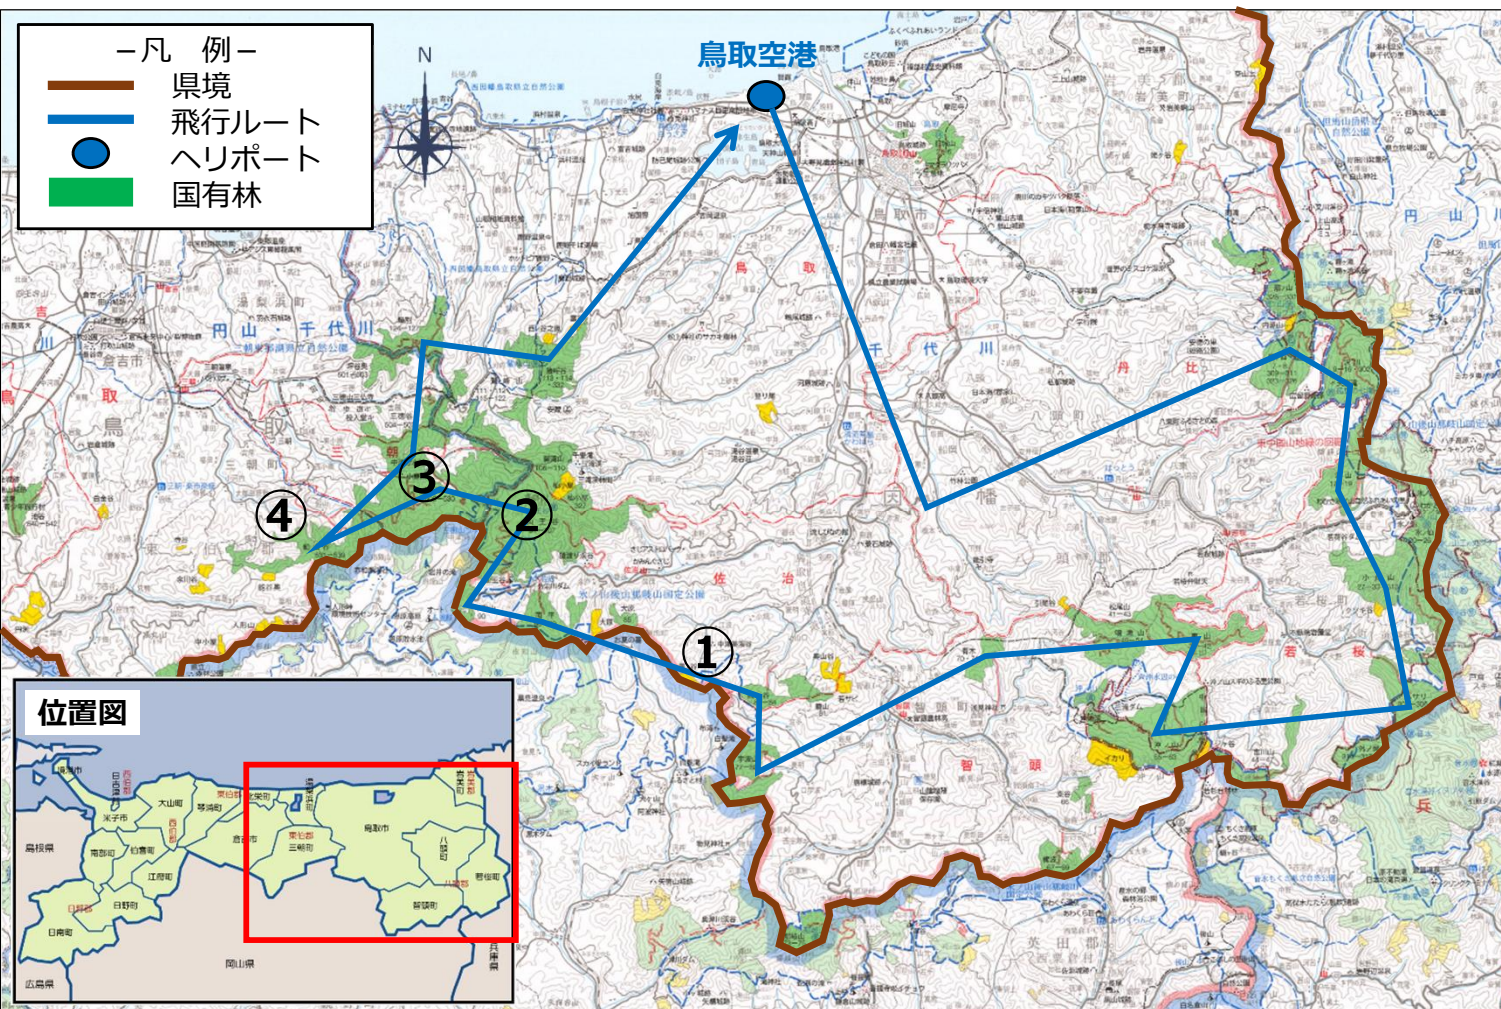

令和5年台風第7号に伴う森林被害調査（ヘリ調査）の結果について  
（近畿中国森林管理局、鳥取県、岡山県及び兵庫県との合同調査）

林野庁近畿中国森林管理局、鳥取県、岡山県及び兵庫県は、令和5年台風第7号に伴う鳥取県、岡山県及び兵庫県内の森林被害状況を確認するため、ヘリコプターによる上空からの調査を実施しましたので、その調査結果をお知らせします。

引き続き、地上からも調査を実施し、森林被害の把握に努めてまいります。

# 令和5年台風第7号に伴う森林被害調査（ヘリ調査）の結果【鳥取県】

- 1 調査日時 : 令和5年8月19日(土) 10時15分～11時50分
- 2 調査場所 : 鳥取県鳥取市、若桜町、八頭町、智頭町及び三朝町内の国有林及び民有林
- 3 調査機関 : 林野庁近畿中国森林管理局、鳥取森林管理署、鳥取県
- 4 調査結果 : 上空からの目視調査では、鳥取市・山王谷国有林ほか各地において、今回の大雨による影響とみられる山腹崩壊及び溪流荒廃が確認されました(写真①～④)。  
引き続き、地上からも調査を実施し、森林被害の把握に努めてまいります。

# 令和5年台風第7号に伴う森林被害調査（ヘリ調査）の結果【岡山県】

- 1 調査日時 : 令和5年8月19日(土) 13時00分～14時50分
- 2 調査場所 : 岡山県美作市、津山市、真庭市、奈義町、鏡野町及び西粟倉村内の国有林及び民有林
- 3 調査機関 : 林野庁近畿中国森林管理局、岡山森林管理署、岡山県
- 4 調査結果 : 上空からの目視調査では、津山市・根知山国有林ほか各地において、今回の大雨による影響とみられる山腹崩壊及び溪流荒廃が確認されました(写真②～④)。  
引き続き、地上からも調査を実施し、森林被害の把握に努めてまいります。

# 令和5年台風第7号に伴う森林被害調査（ヘリ調査）の結果【兵庫県】

- 1 調査日時 : 令和5年8月19日（土）15時30分～17時10分
- 2 調査場所 : 兵庫県養父市、宍粟市、新温泉町及び香美町内の国有林及び民有林
- 3 調査機関 : 林野庁近畿中国森林管理局、兵庫森林管理署、兵庫県
- 4 調査結果 : 上空からの目視調査では、香美町・三川山奥国有林ほか各地において、今回の大雨による影響とみられる山腹崩壊及び溪流荒廃が確認されました（写真②～④）。  
引き続き、地上からも調査を実施し、森林被害の把握に努めてまいります。