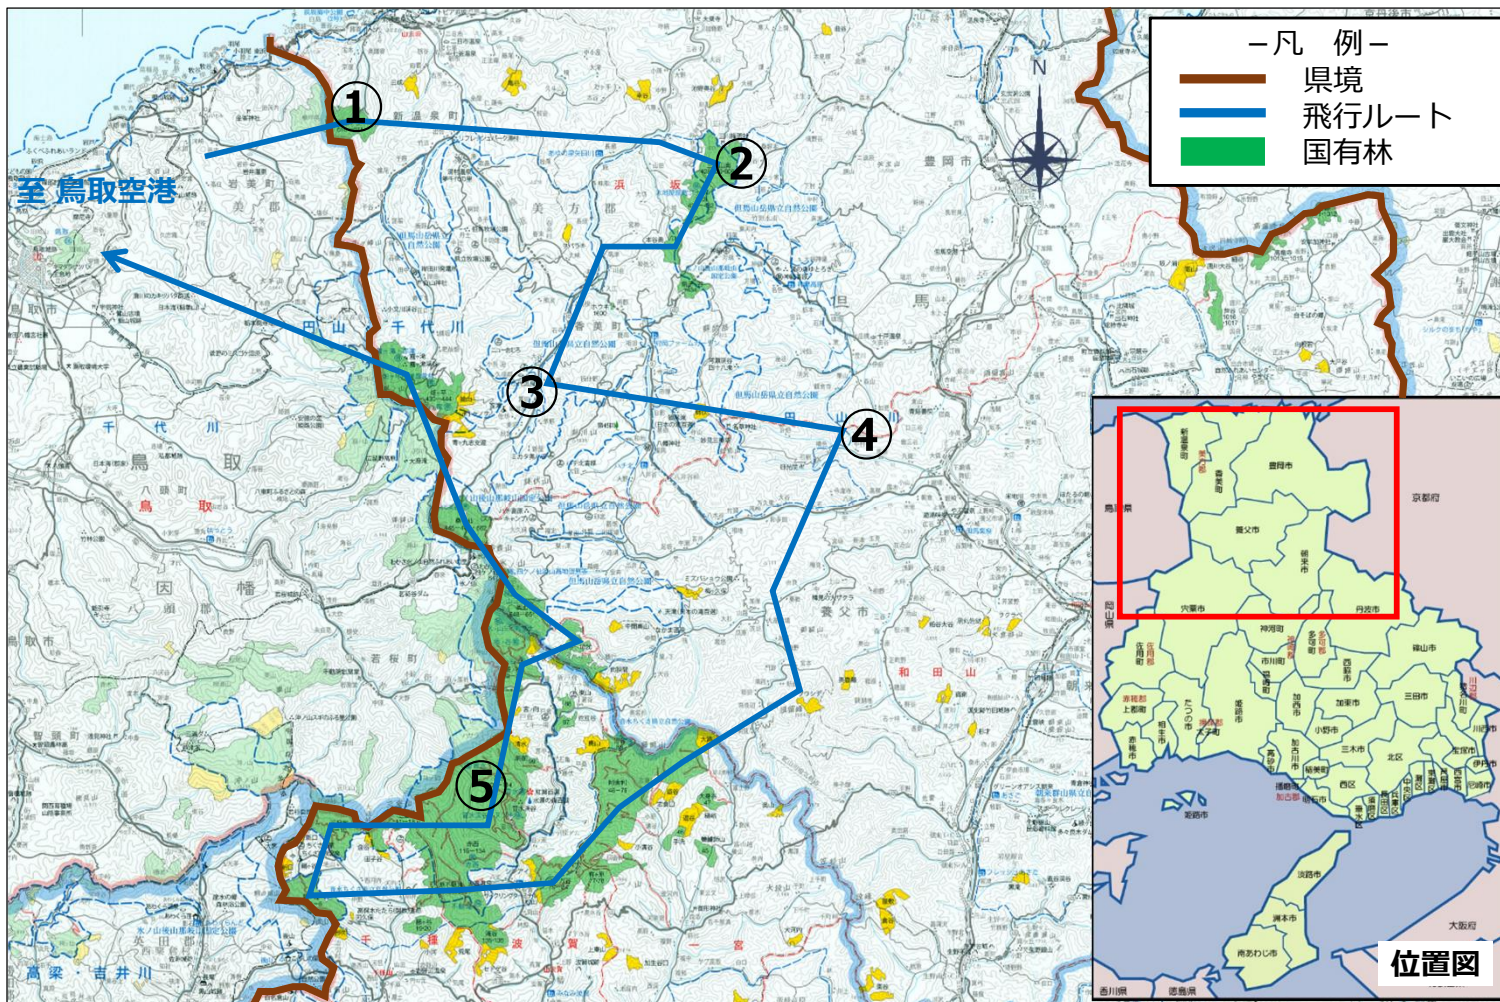

# 令和5年台風第7号に伴う森林被害調査（ヘリ調査）の結果【鳥取県】

- 1 調査日時 : 令和5年8月19日(土) 10時15分～11時50分
- 2 調査場所 : 鳥取県鳥取市、若桜町、八頭町、智頭町及び三朝町内の国有林及び民有林
- 3 調査機関 : 林野庁近畿中国森林管理局、鳥取森林管理署、鳥取県
- 4 調査結果 : 上空からの目視調査では、鳥取市・山王谷国有林ほか各地において、今回の大雨による影響とみられる山腹崩壊及び溪流荒廃が確認されました(写真①～④)。  
引き続き、地上からも調査を実施し、森林被害の把握に努めてまいります。

# 令和5年台風第7号に伴う森林被害調査（ヘリ調査）の結果【岡山県】

- 1 調査日時 : 令和5年8月19日(土) 13時00分～14時50分
- 2 調査場所 : 岡山県美作市、津山市、真庭市、奈義町、鏡野町及び西粟倉村内の国有林及び民有林
- 3 調査機関 : 林野庁近畿中国森林管理局、岡山森林管理署、岡山県
- 4 調査結果 : 上空からの目視調査では、津山市・根知山国有林ほか各地において、今回の大雨による影響とみられる山腹崩壊及び溪流荒廃が確認されました(写真②～④)。  
引き続き、地上からも調査を実施し、森林被害の把握に努めてまいります。

# 令和5年台風第7号に伴う森林被害調査（ヘリ調査）の結果【兵庫県】

- 1 調査日時 : 令和5年8月19日（土）15時30分～17時10分
- 2 調査場所 : 兵庫県養父市、宍粟市、新温泉町及び香美町内の国有林及び民有林
- 3 調査機関 : 林野庁近畿中国森林管理局、兵庫森林管理署、兵庫県
- 4 調査結果 : 上空からの目視調査では、香美町・三川山奥国有林ほか各地において、今回の大雨による影響とみられる山腹崩壊及び溪流荒廃が確認されました（写真②～④）。  
引き続き、地上からも調査を実施し、森林被害の把握に努めてまいります。