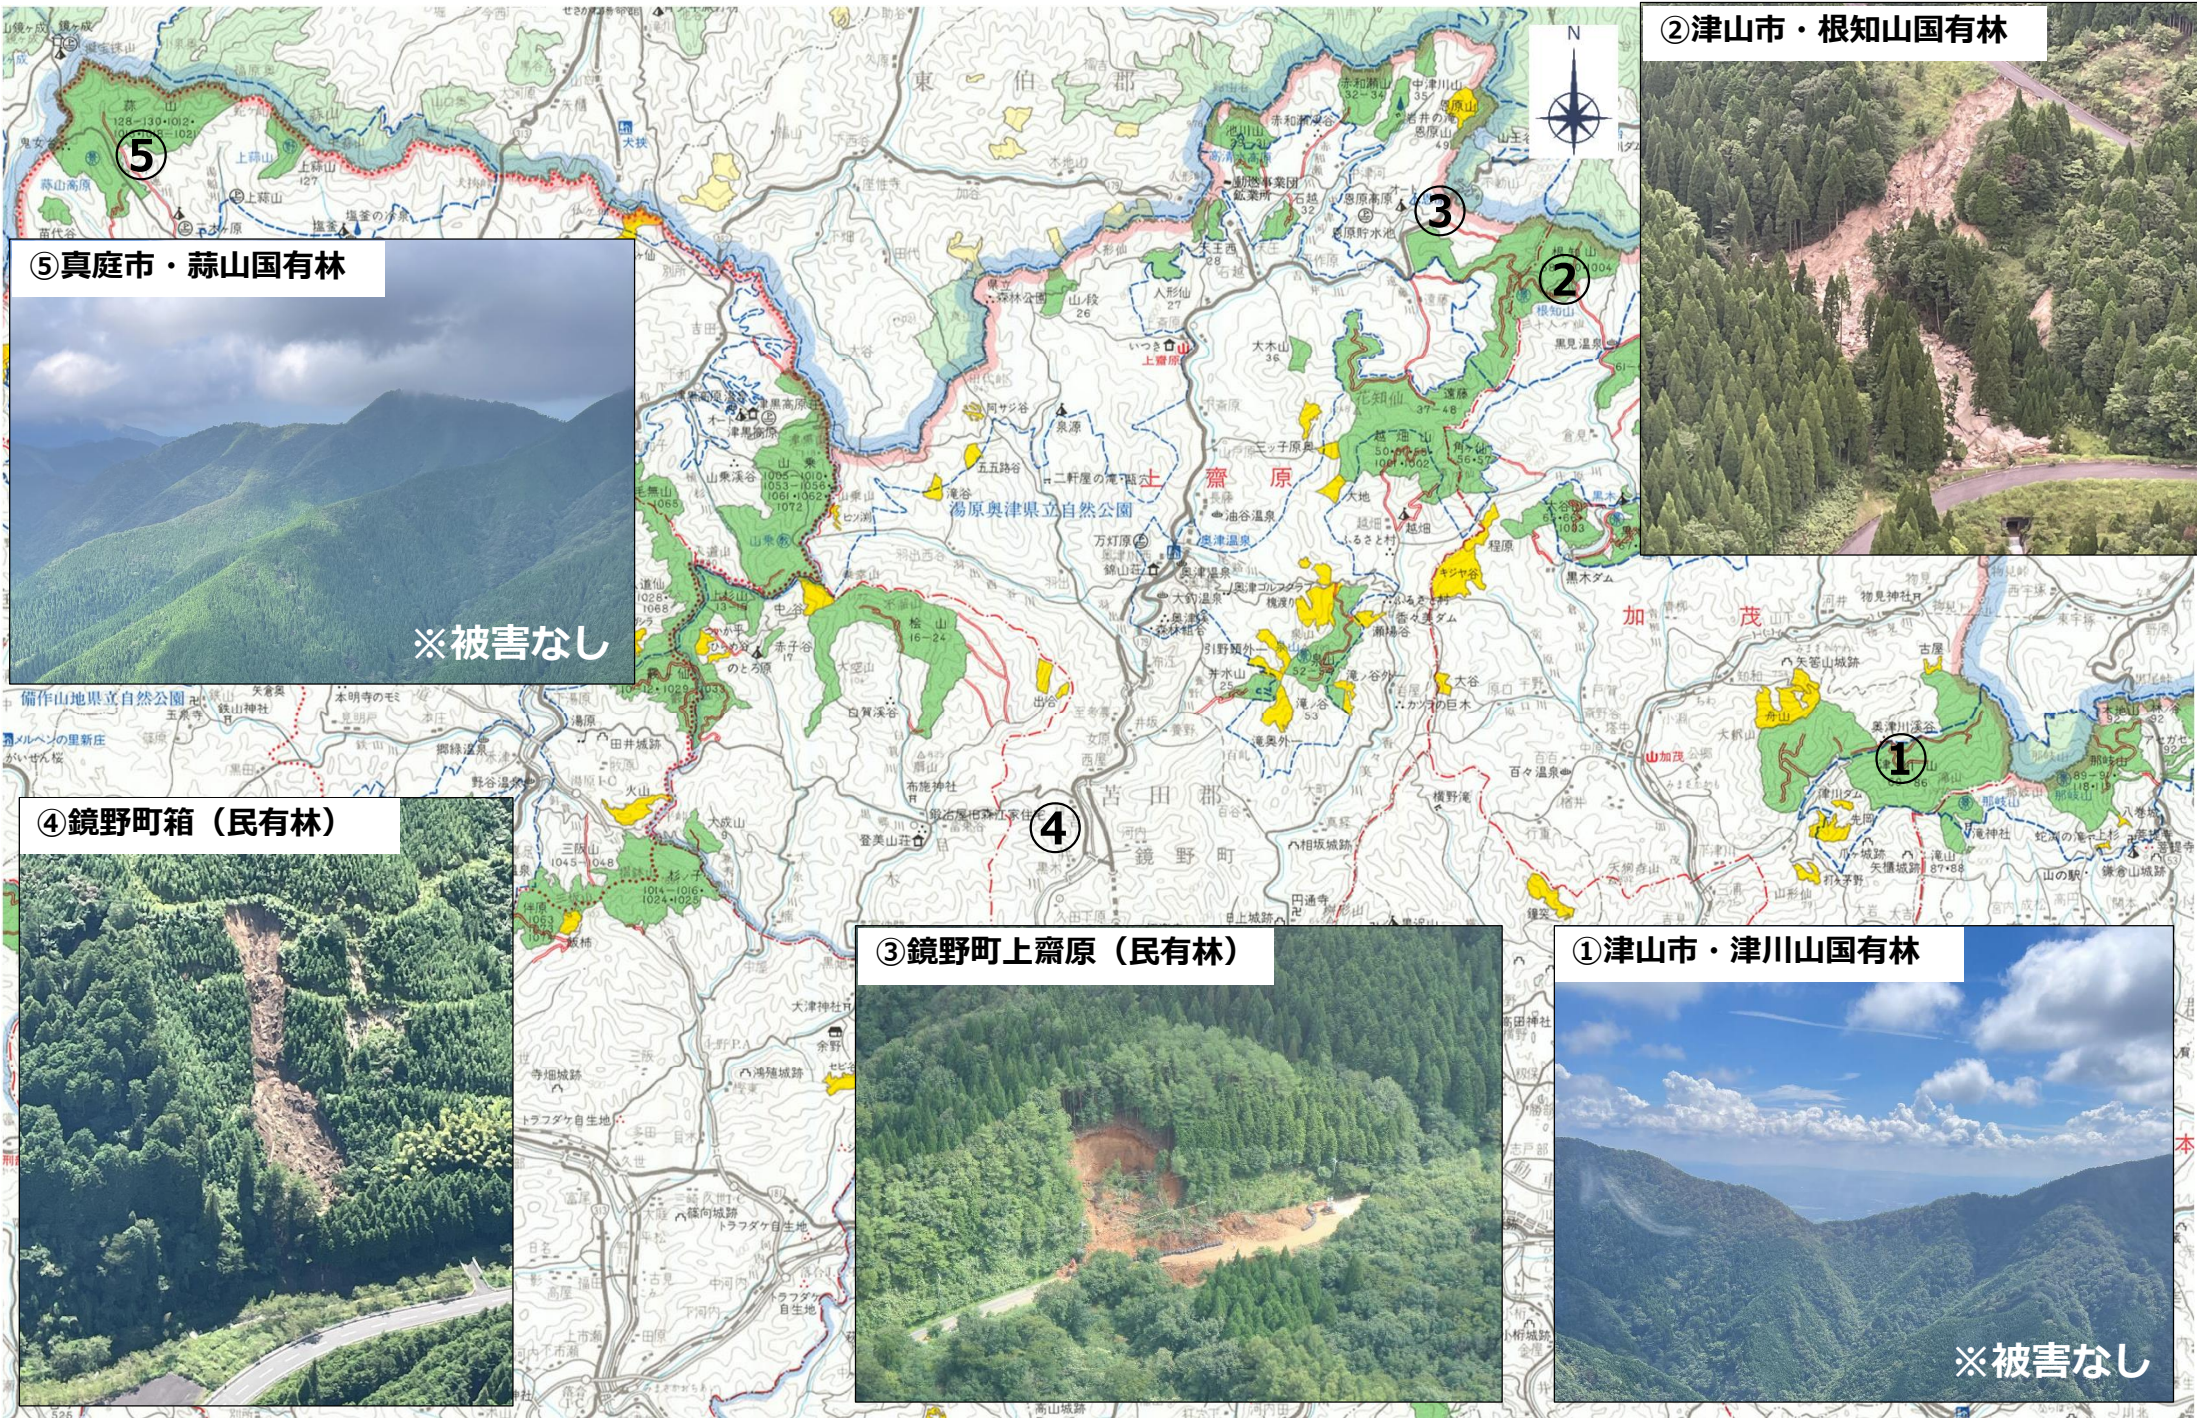

# 令和5年台風第7号に伴う森林被害調査（ヘリ調査）の結果【鳥取県】

- 1 調査日時 : 令和5年8月19日(土) 10時15分～11時50分
- 2 調査場所 : 鳥取県鳥取市、若桜町、八頭町、智頭町及び三朝町内の国有林及び民有林
- 3 調査機関 : 林野庁近畿中国森林管理局、鳥取森林管理署、鳥取県
- 4 調査結果 : 上空からの目視調査では、鳥取市・山王谷国有林ほか各地において、今回の大雨による影響とみられる山腹崩壊及び溪流荒廃が確認されました(写真①～④)。  
引き続き、地上からも調査を実施し、森林被害の把握に努めてまいります。

# 令和5年台風第7号に伴う森林被害調査（ヘリ調査）の結果【鳥取県】

④三朝町柿谷（民有林）

②-1 鳥取市・山王谷国有林

②-2 鳥取市・山王谷国有林

③三朝町・中津国有林

①鳥取市用瀬町（民有林）

# 令和5年台風第7号に伴う森林被害調査（ヘリ調査）の結果【岡山県】

- 1 調査日時 : 令和5年8月19日(土) 13時00分～14時50分
- 2 調査場所 : 岡山県美作市、津山市、真庭市、奈義町、鏡野町及び西粟倉村内の国有林及び民有林
- 3 調査機関 : 林野庁近畿中国森林管理局、岡山森林管理署、岡山県
- 4 調査結果 : 上空からの目視調査では、津山市・根知山国有林ほか各地において、今回の大雨による影響とみられる山腹崩壊及び溪流荒廃が確認されました(写真②～④)。  
引き続き、地上からも調査を実施し、森林被害の把握に努めてまいります。

# 令和5年台風第7号に伴う森林被害調査（ヘリ調査）の結果【兵庫県】

- 1 調査日時 : 令和5年8月19日（土）15時30分～17時10分
- 2 調査場所 : 兵庫県養父市、宍粟市、新温泉町及び香美町内の国有林及び民有林
- 3 調査機関 : 林野庁近畿中国森林管理局、兵庫森林管理署、兵庫県
- 4 調査結果 : 上空からの目視調査では、香美町・三川山奥国有林ほか各地において、今回の大雨による影響とみられる山腹崩壊及び溪流荒廃が確認されました（写真②～④）。  
引き続き、地上からも調査を実施し、森林被害の把握に努めてまいります。