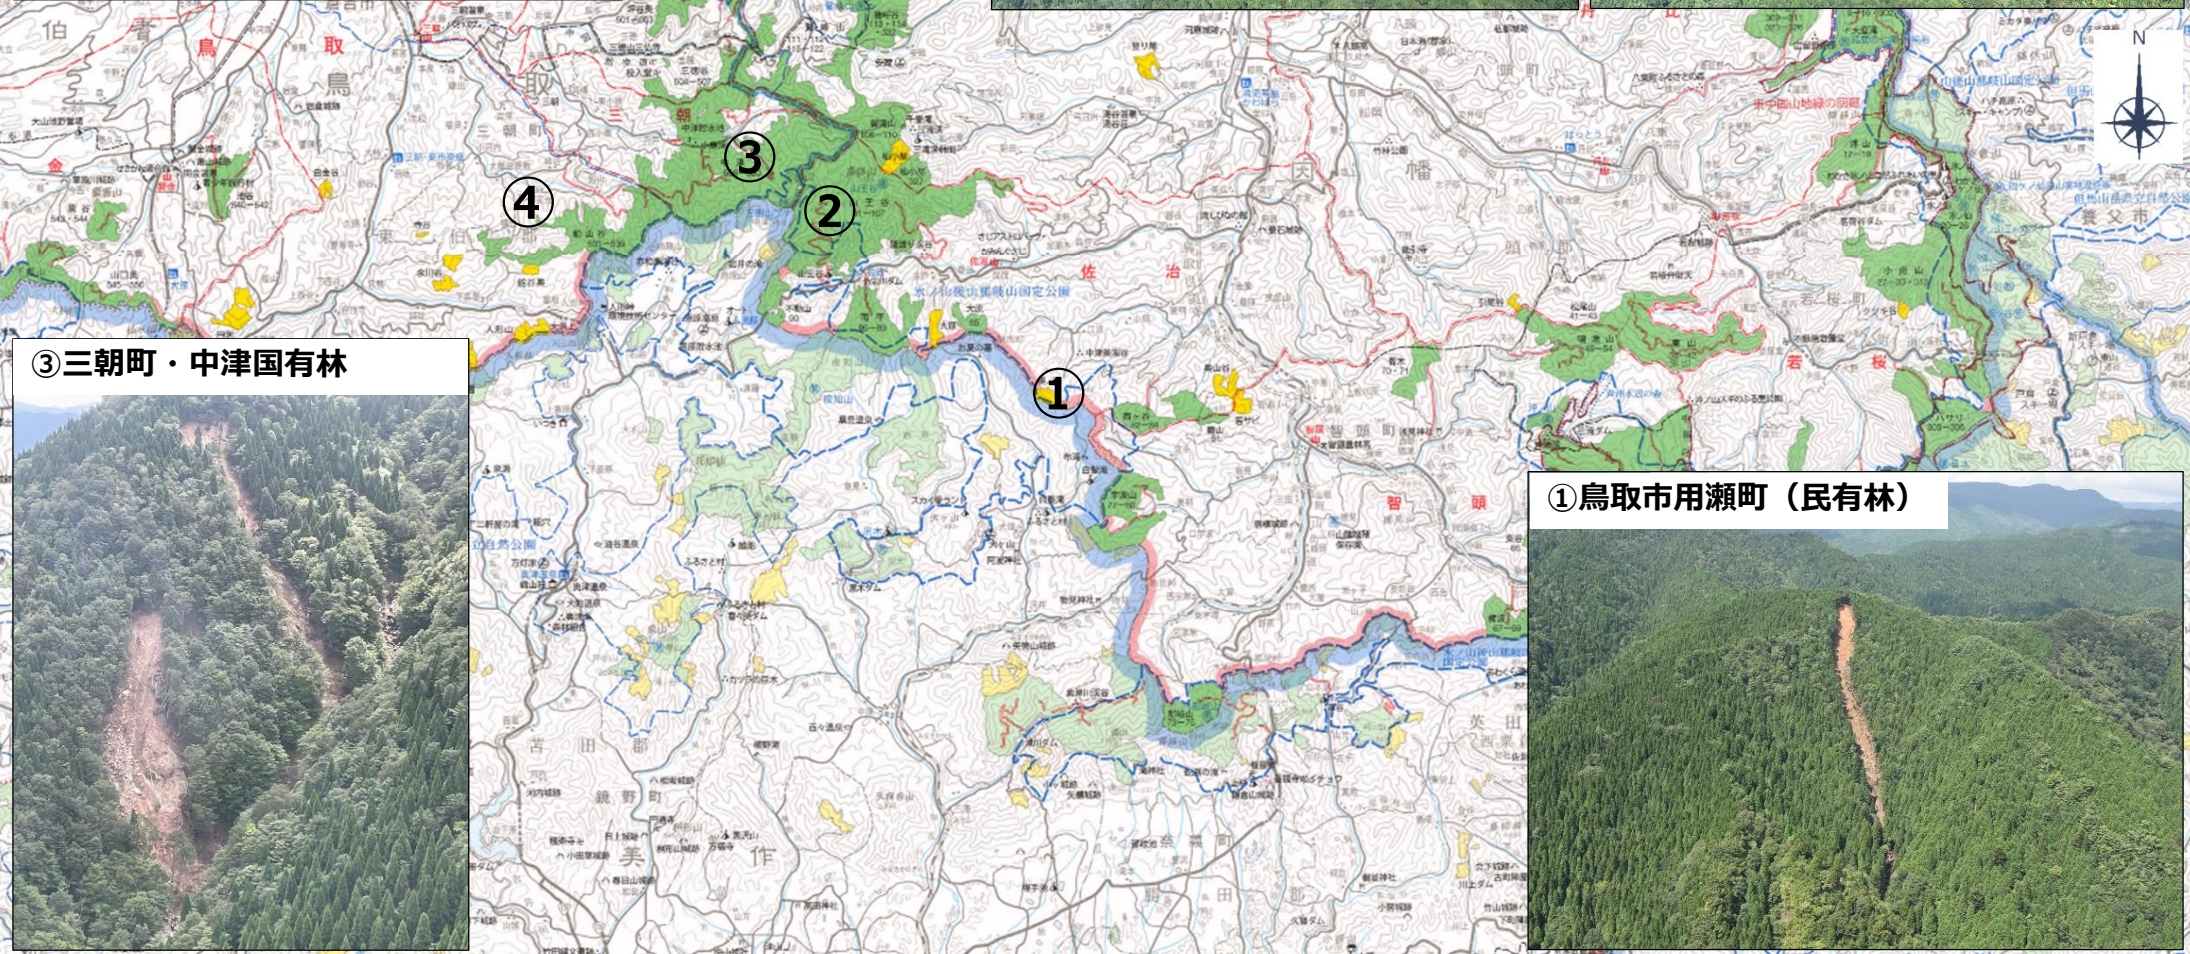

令和5年台風第7号に伴う森林被害調査（ヘリ調査）の結果について  
（近畿中国森林管理局、鳥取県、岡山県及び兵庫県との合同調査）

林野庁近畿中国森林管理局、鳥取県、岡山県及び兵庫県は、令和5年台風第7号に伴う鳥取県、岡山県及び兵庫県内の森林被害状況を確認するため、ヘリコプターによる上空からの調査を実施しましたので、その調査結果をお知らせします。

引き続き、地上からも調査を実施し、森林被害の把握に努めてまいります。

# 令和5年台風第7号に伴う森林被害調査（ヘリ調査）の結果【鳥取県】

- 1 調査日時 : 令和5年8月19日(土) 10時15分～11時50分
- 2 調査場所 : 鳥取県鳥取市、若桜町、八頭町、智頭町及び三朝町内の国有林及び民有林
- 3 調査機関 : 林野庁近畿中国森林管理局、鳥取森林管理署、鳥取県
- 4 調査結果 : 上空からの目視調査では、鳥取市・山王谷国有林ほか各地において、今回の大雨による影響とみられる山腹崩壊及び溪流荒廃が確認されました(写真①～④)。  
引き続き、地上からも調査を実施し、森林被害の把握に努めてまいります。

# 令和5年台風第7号に伴う森林被害調査（ヘリ調査）の結果【岡山県】

- 1 調査日時 : 令和5年8月19日(土) 13時00分～14時50分
- 2 調査場所 : 岡山県美作市、津山市、真庭市、奈義町、鏡野町及び西粟倉村内の国有林及び民有林
- 3 調査機関 : 林野庁近畿中国森林管理局、岡山森林管理署、岡山県
- 4 調査結果 : 上空からの目視調査では、津山市・根知山国有林ほか各地において、今回の大雨による影響とみられる山腹崩壊及び溪流荒廃が確認されました(写真②～④)。  
引き続き、地上からも調査を実施し、森林被害の把握に努めてまいります。

# 令和5年台風第7号に伴う森林被害調査（ヘリ調査）の結果【兵庫県】

- 1 調査日時 : 令和5年8月19日（土）15時30分～17時10分
- 2 調査場所 : 兵庫県養父市、宍粟市、新温泉町及び香美町内の国有林及び民有林
- 3 調査機関 : 林野庁近畿中国森林管理局、兵庫森林管理署、兵庫県
- 4 調査結果 : 上空からの目視調査では、香美町・三川山奥国有林ほか各地において、今回の大雨による影響とみられる山腹崩壊及び溪流荒廃が確認されました（写真②～④）。  
引き続き、地上からも調査を実施し、森林被害の把握に努めてまいります。