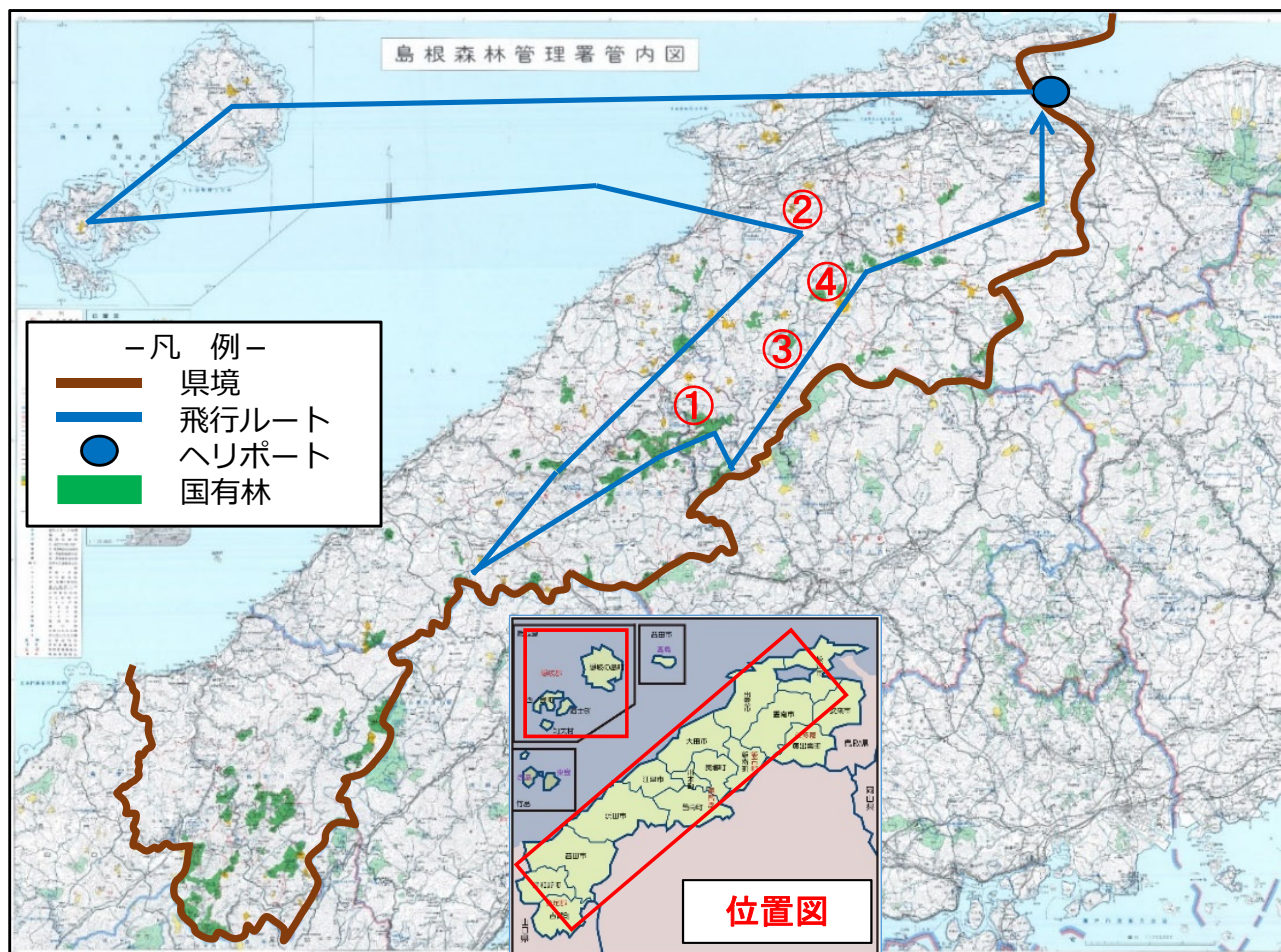

## 令和3年8月の大雨に係る森林被害調査について (近畿中国森林管理局、島根県の合同ヘリコプター調査)

林野庁近畿中国森林管理局と島根県では、令和3年8月の大雨に係る島根県内の森林被害について、ヘリコプターによる上空からの調査を実施しましたので、その概要をお知らせします。

なお、併せて地上からの調査も実施中であり、引き続き森林被害の把握に努めてまいります。

### 記

- 調査日時 令和3年8月27日(金) 10:30～16:00
- 調査場所 島根県雲南市、美郷町外における国有林及び民有林
- 調査機関 林野庁近畿中国森林管理局、島根森林管理署、島根県
- 調査結果 別紙のとおり

上席調整監：野田 浩

電話：0852-22-6551

- 調査日 : 令和3年8月27日(金)
- 調査場所 : 島根県雲南市、美郷町外における国有林及び民有林
- 調査機関 : 林野庁近畿中国森林管理局、島根森林管理署、島根県
- 調査結果 : 上空からの目視調査では、写真①のような小規模な崩壊は見られましたが、今回の大雨による大規模な崩壊地の発生は確認されず、写真②～④のように今年7月の大雨により発生した局所的な山腹崩壊の拡大も見られませんでした。引き続き地上からも被害状況調査を実施していく予定です。