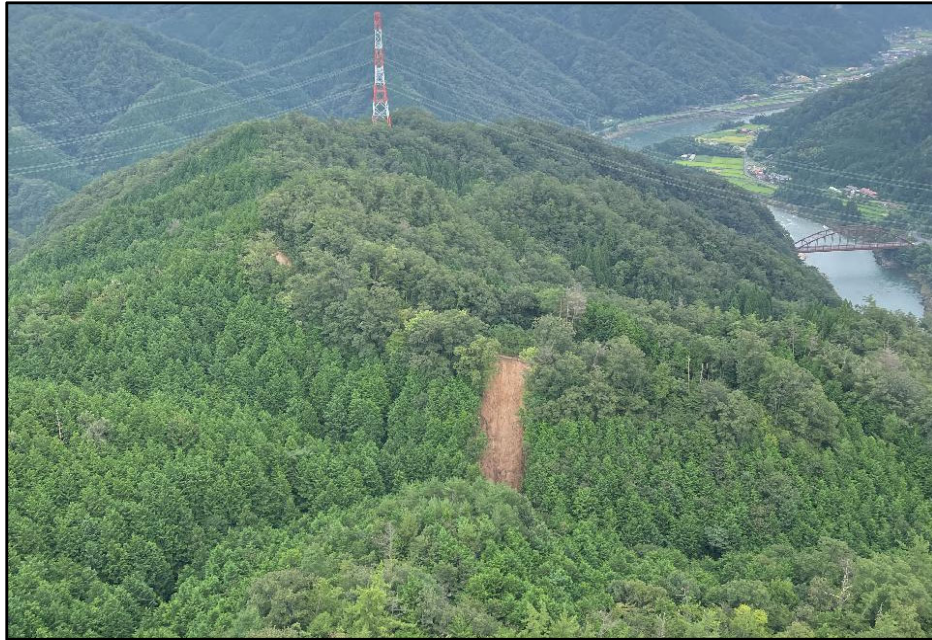

① 邑智郡美郷町(曲山国有林)