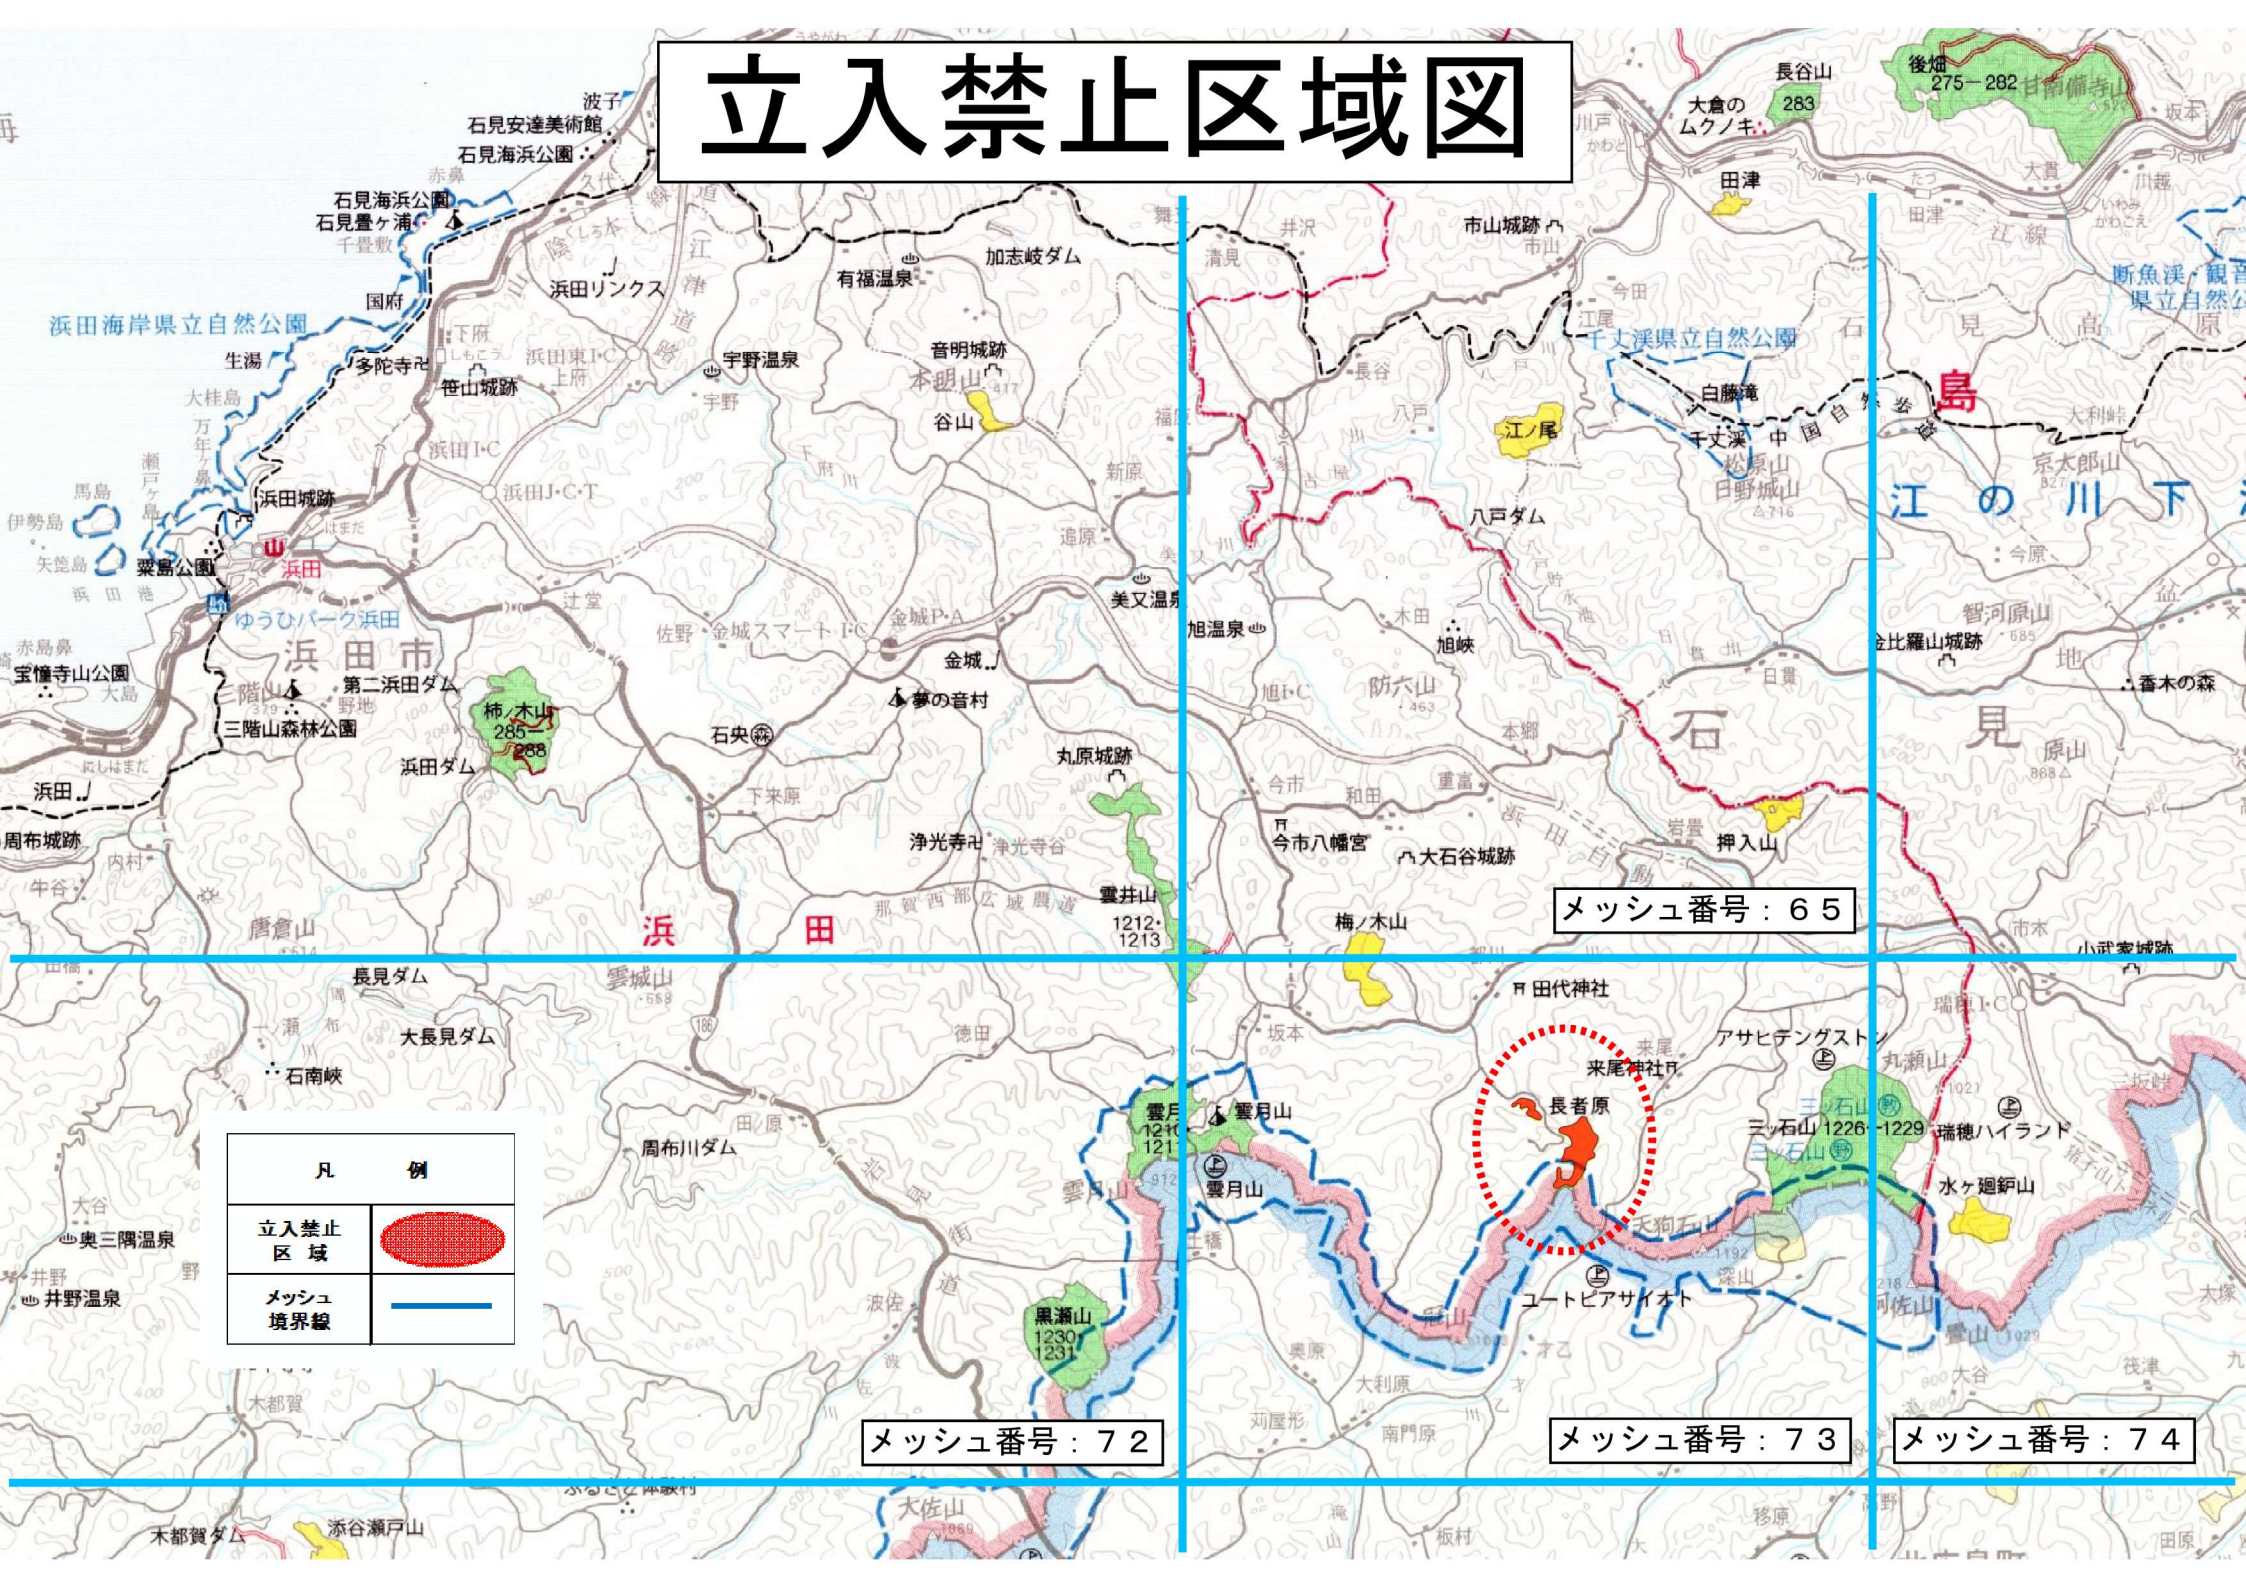

立入禁止区域図

凡	例
立入禁止区域	
メッシュ境界線	

メッシュ番号：65

メッシュ番号：72

メッシュ番号：73

メッシュ番号：74