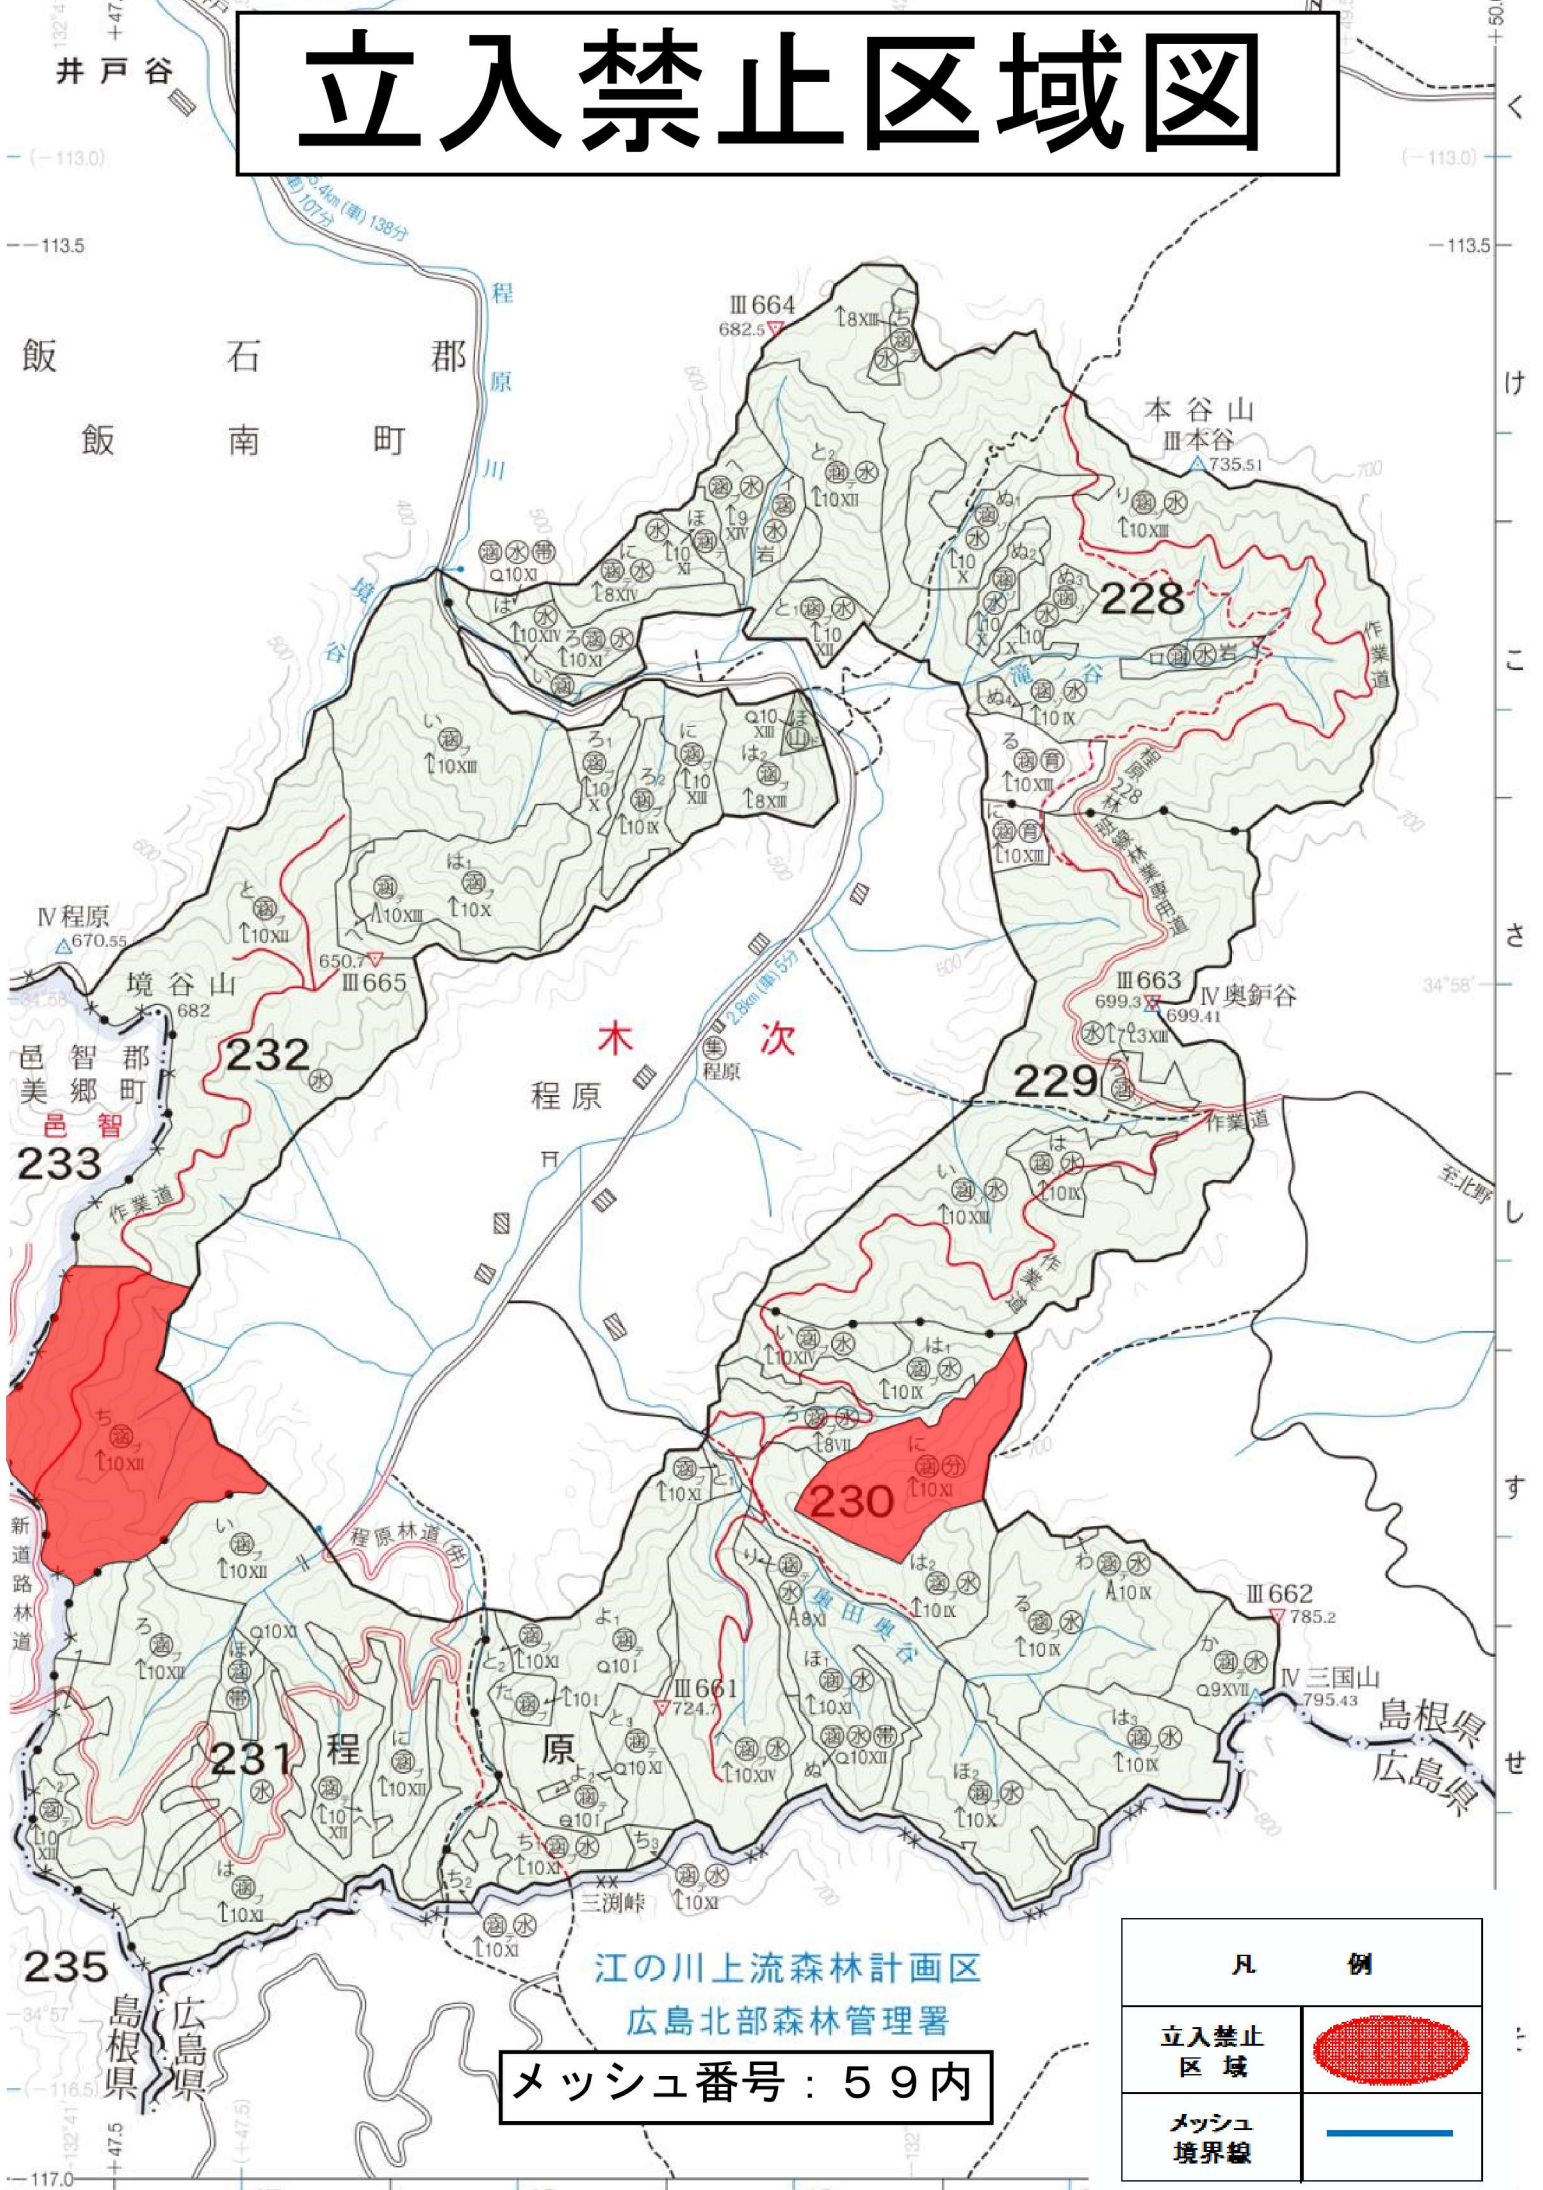

立入禁止区域図

江の川上流森林計画区
広島北部森林管理署

メッシュ番号：59内

凡 例	
立入禁止区域	
メッシュ境界線	