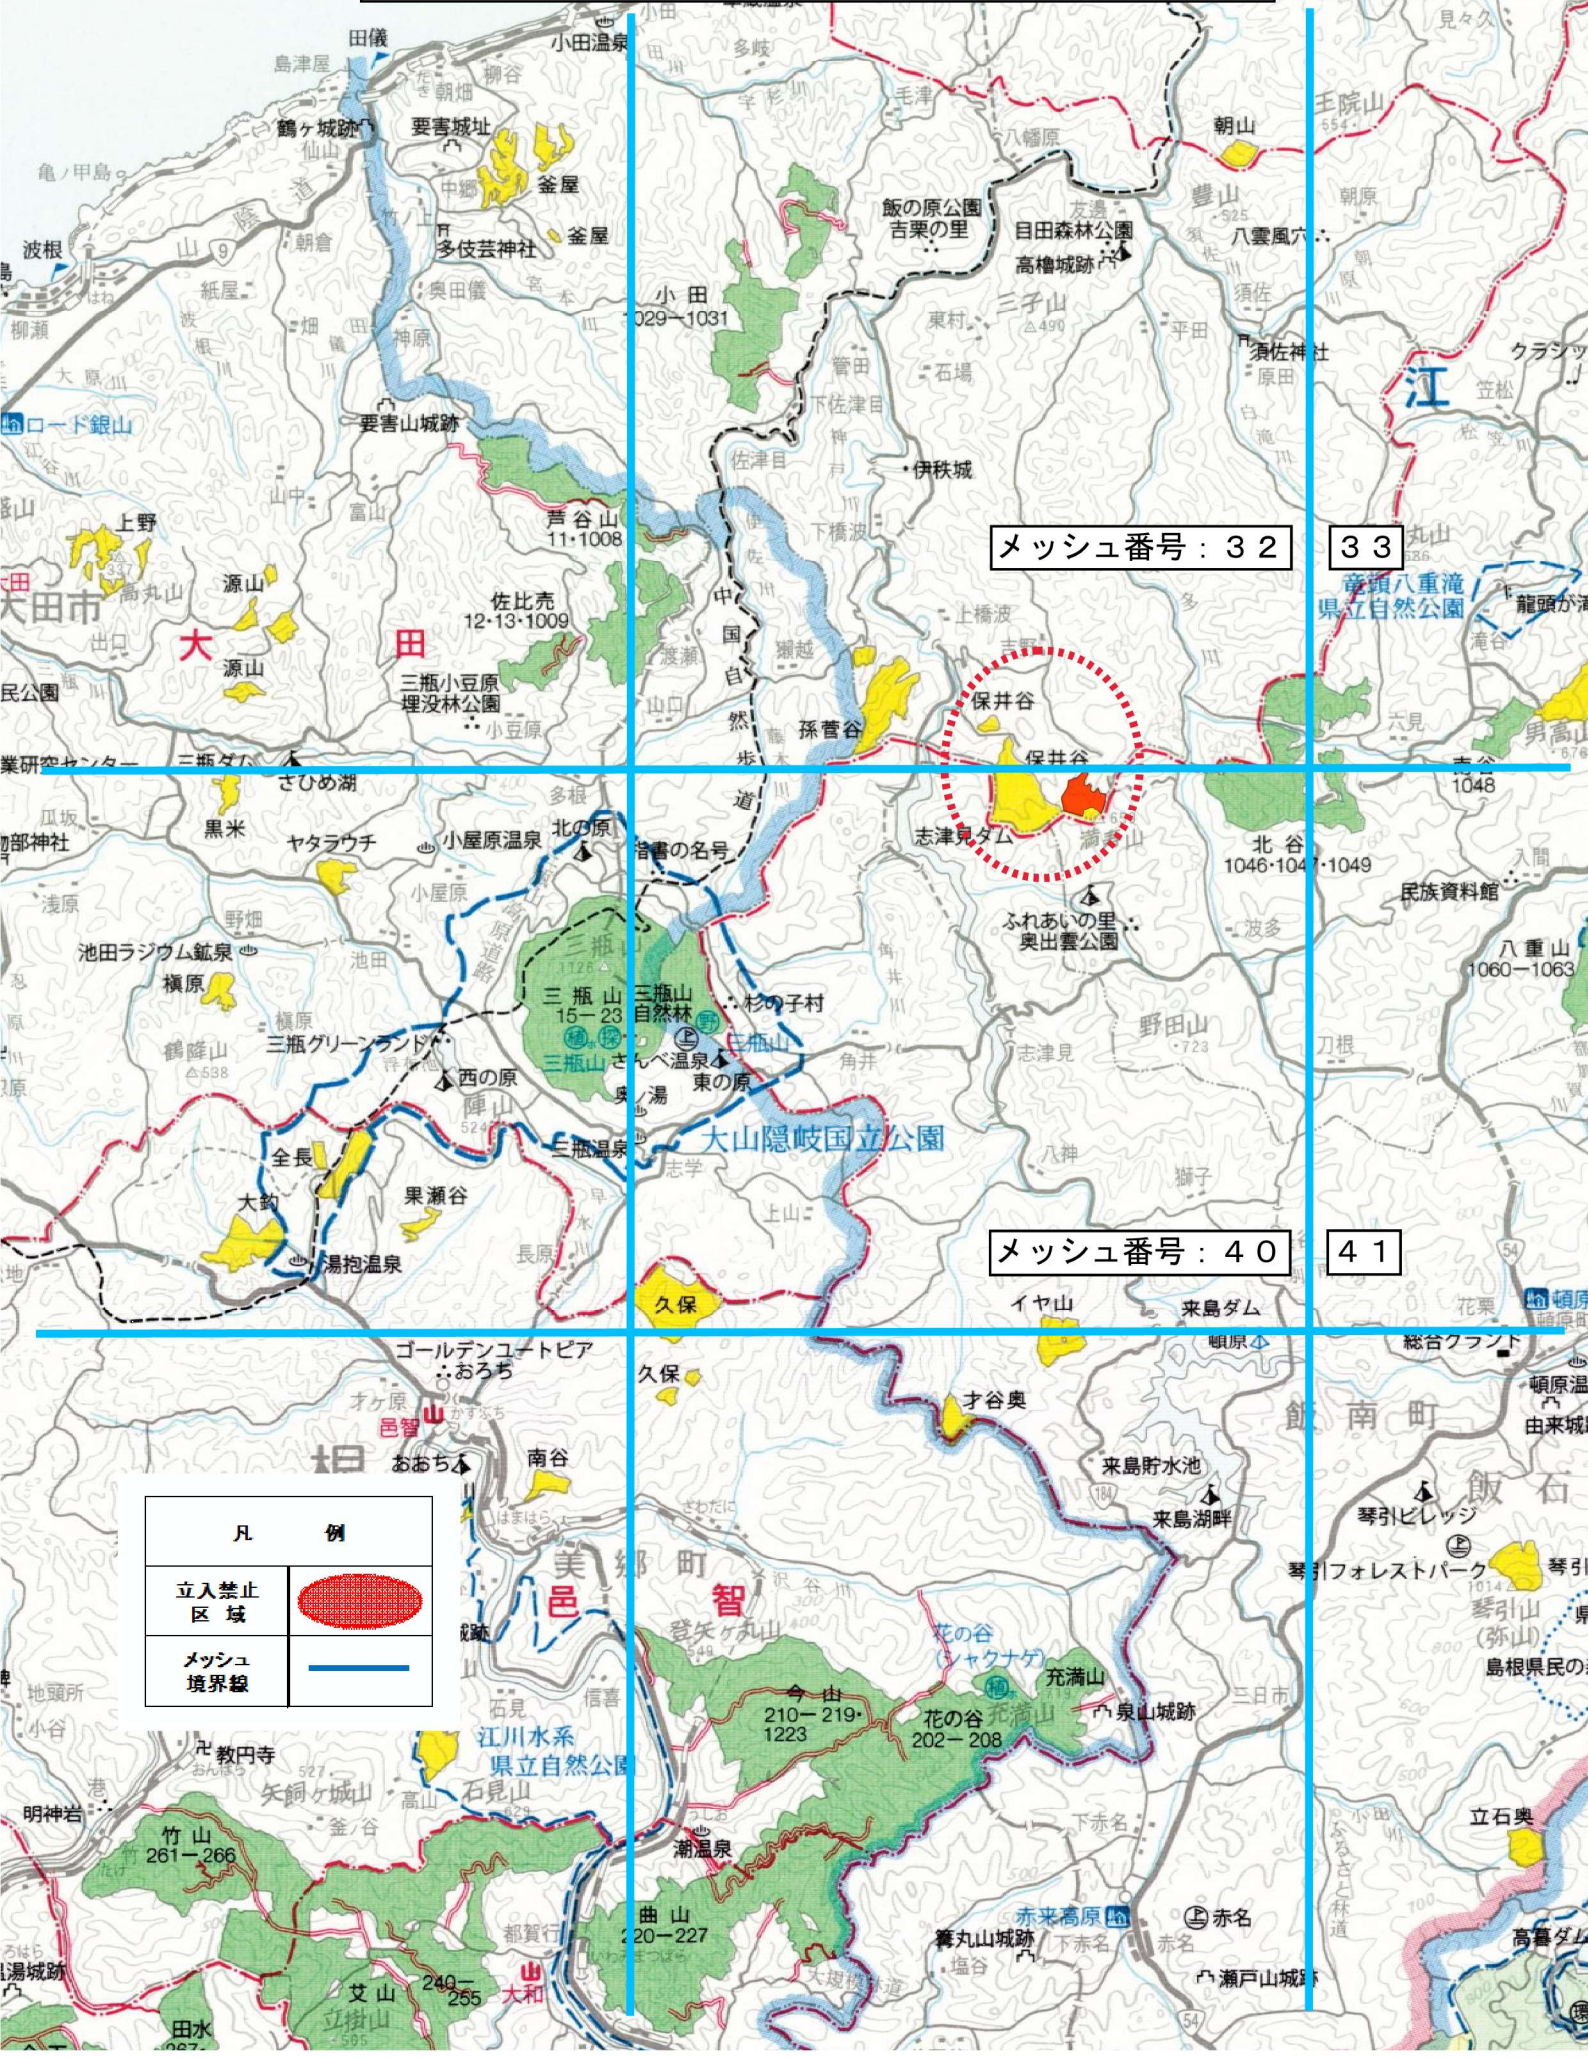

# 立入禁止区域図

メッシュ番号：32

33

メッシュ番号：40

41

凡	例
立入禁止区域	
メッシュ境界線	