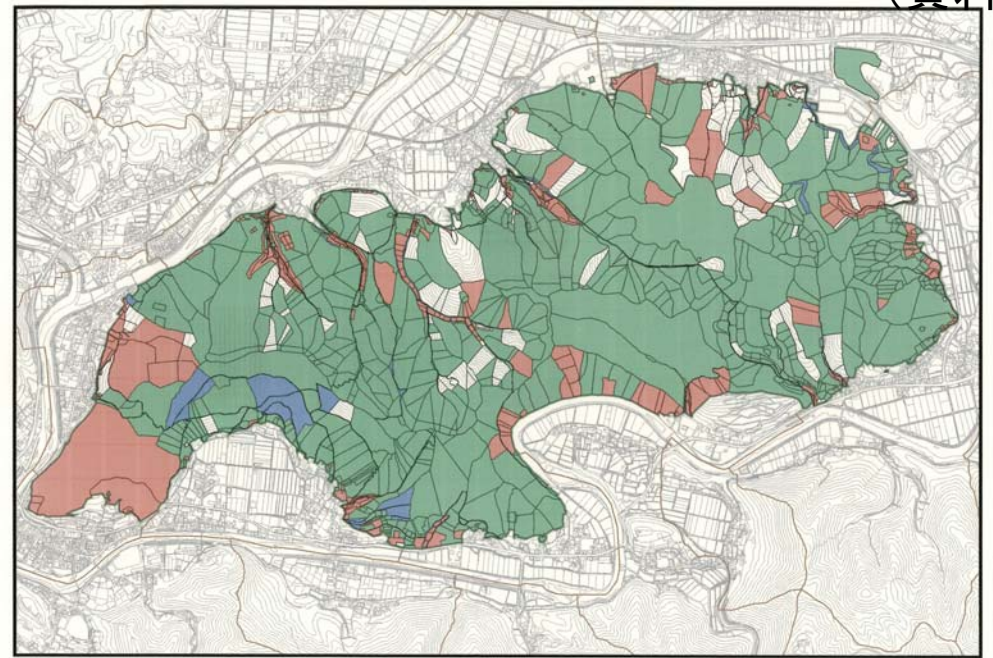

「美作市における里山林整備の取り組み」

縮尺 1:16529
1000 500 0 1000

美作市

「美作市における里山林整備の取り組み」

区域測量

「美作市における里山林整備の取り組み」

標準地調査

「美作市における里山林整備の取り組み」

施業前

作業道開設

伐採

伐採

「美作市における里山林整備の取り組み」

集積

集積

集積