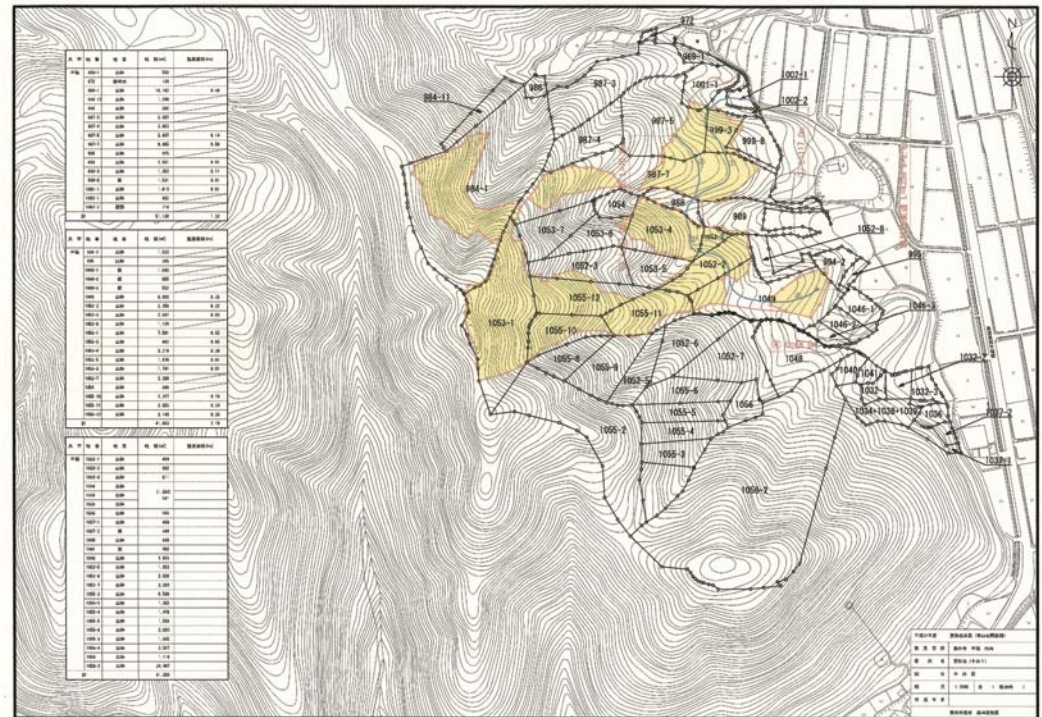

施業面積 13.13 ha
搬出材積 634.4 m³

平成30年度 実績

施業面積 8.17 ha
搬出材積 429.9 m³

「美作市における里山林整備の取り組み」

萌芽更新

全体写真

天然更新(ナラ類約120cm)

天然更新(クヌギ類約120cm)