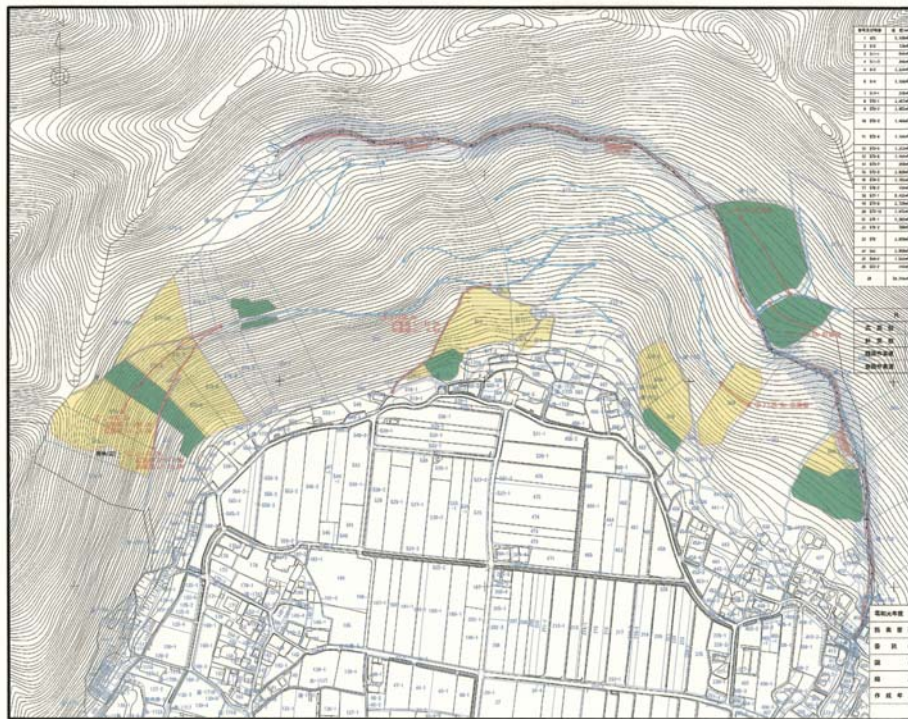

施業面積 13.13 ha
搬出材積 634.4 m³

平成30年度 実績

施業面積 8.17 ha
搬出材積 429.9 m³

「美作市における里山林整備の取り組み」

萌芽更新

全体写真

天然更新(ナラ類約120cm)

天然更新(クヌギ類約120cm)