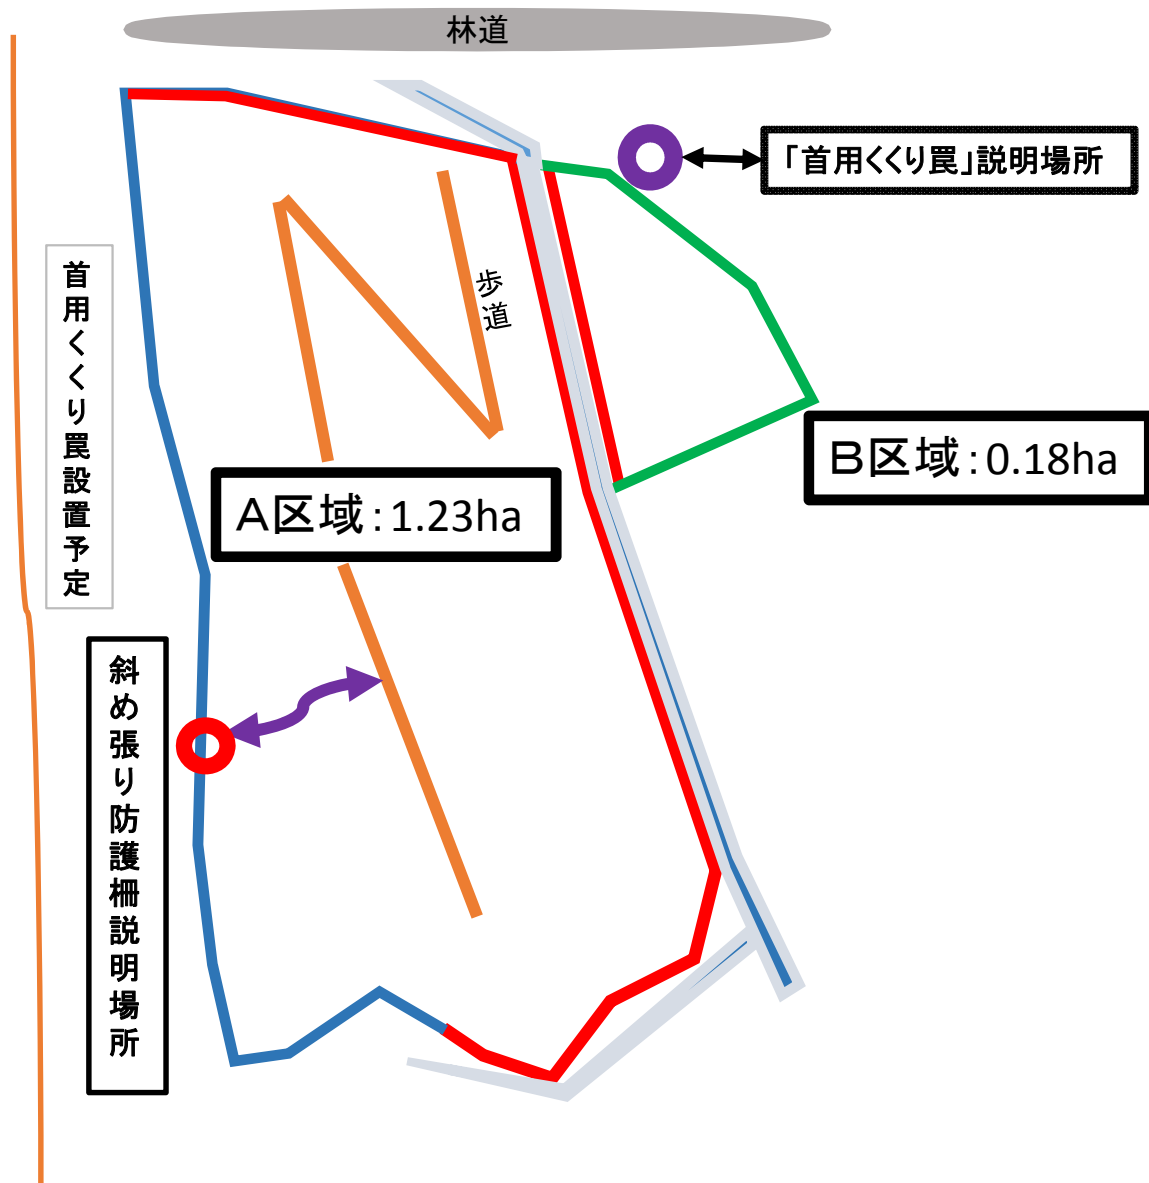

近畿中国森林管理局  
平成29年度シカ被害防護対策並びに列状間伐の普及に向けた現地検  
討会 第一部 説明資料(平成29年10月12日)

大師谷国有林における「シカ防護対策」  
大師谷国有林305い林小班

立木を利用した防護柵(縦張り・斜め張り)設置試験

- 立木を利用したステンレス入りネット(幅2.6m)による斜め張り
- 立木を利用したポリエチレンネット(幅2.6m)による斜め張り
- 立木を利用した縦張りネット