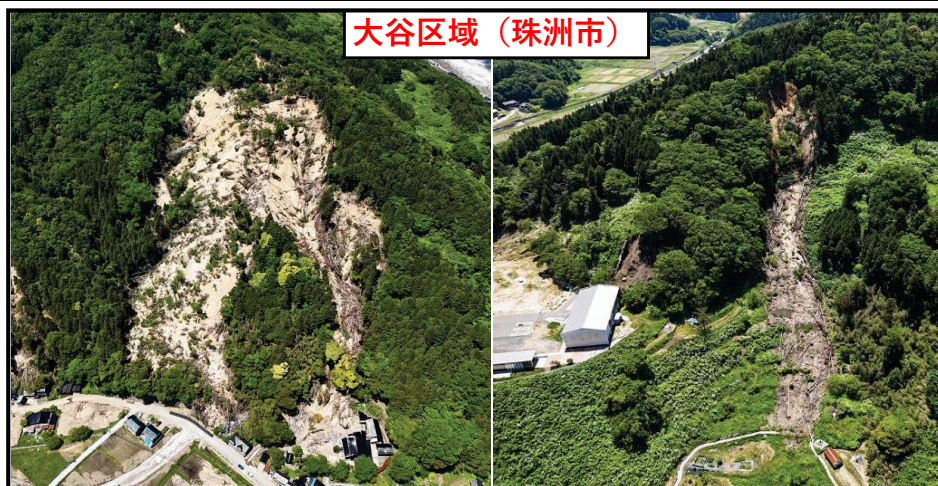

奥能登地区民有林直轄治山事業の実施について

令和6年能登半島地震により甚大な被害を受けた石川県輪島市及び珠洲市内の民有林6区域の荒廃山地において、林野庁直轄による「民有林直轄治山事業」を実施します。

【事業区域】 輪島市：^{おおくぼ}大久保区域、^{ふげし}鳳至区域、^{てらやまみなみ}寺山南区域、^{こうとくじ}興徳寺区域
珠洲市：^{おおたに}大谷区域、^{みなみがた}南方区域

大久保区域（輪島市）

大谷区域（珠洲市）

鳳至区域（輪島市）

寺山南区域（輪島市）

興徳寺区域（輪島市）

南方区域（珠洲市）