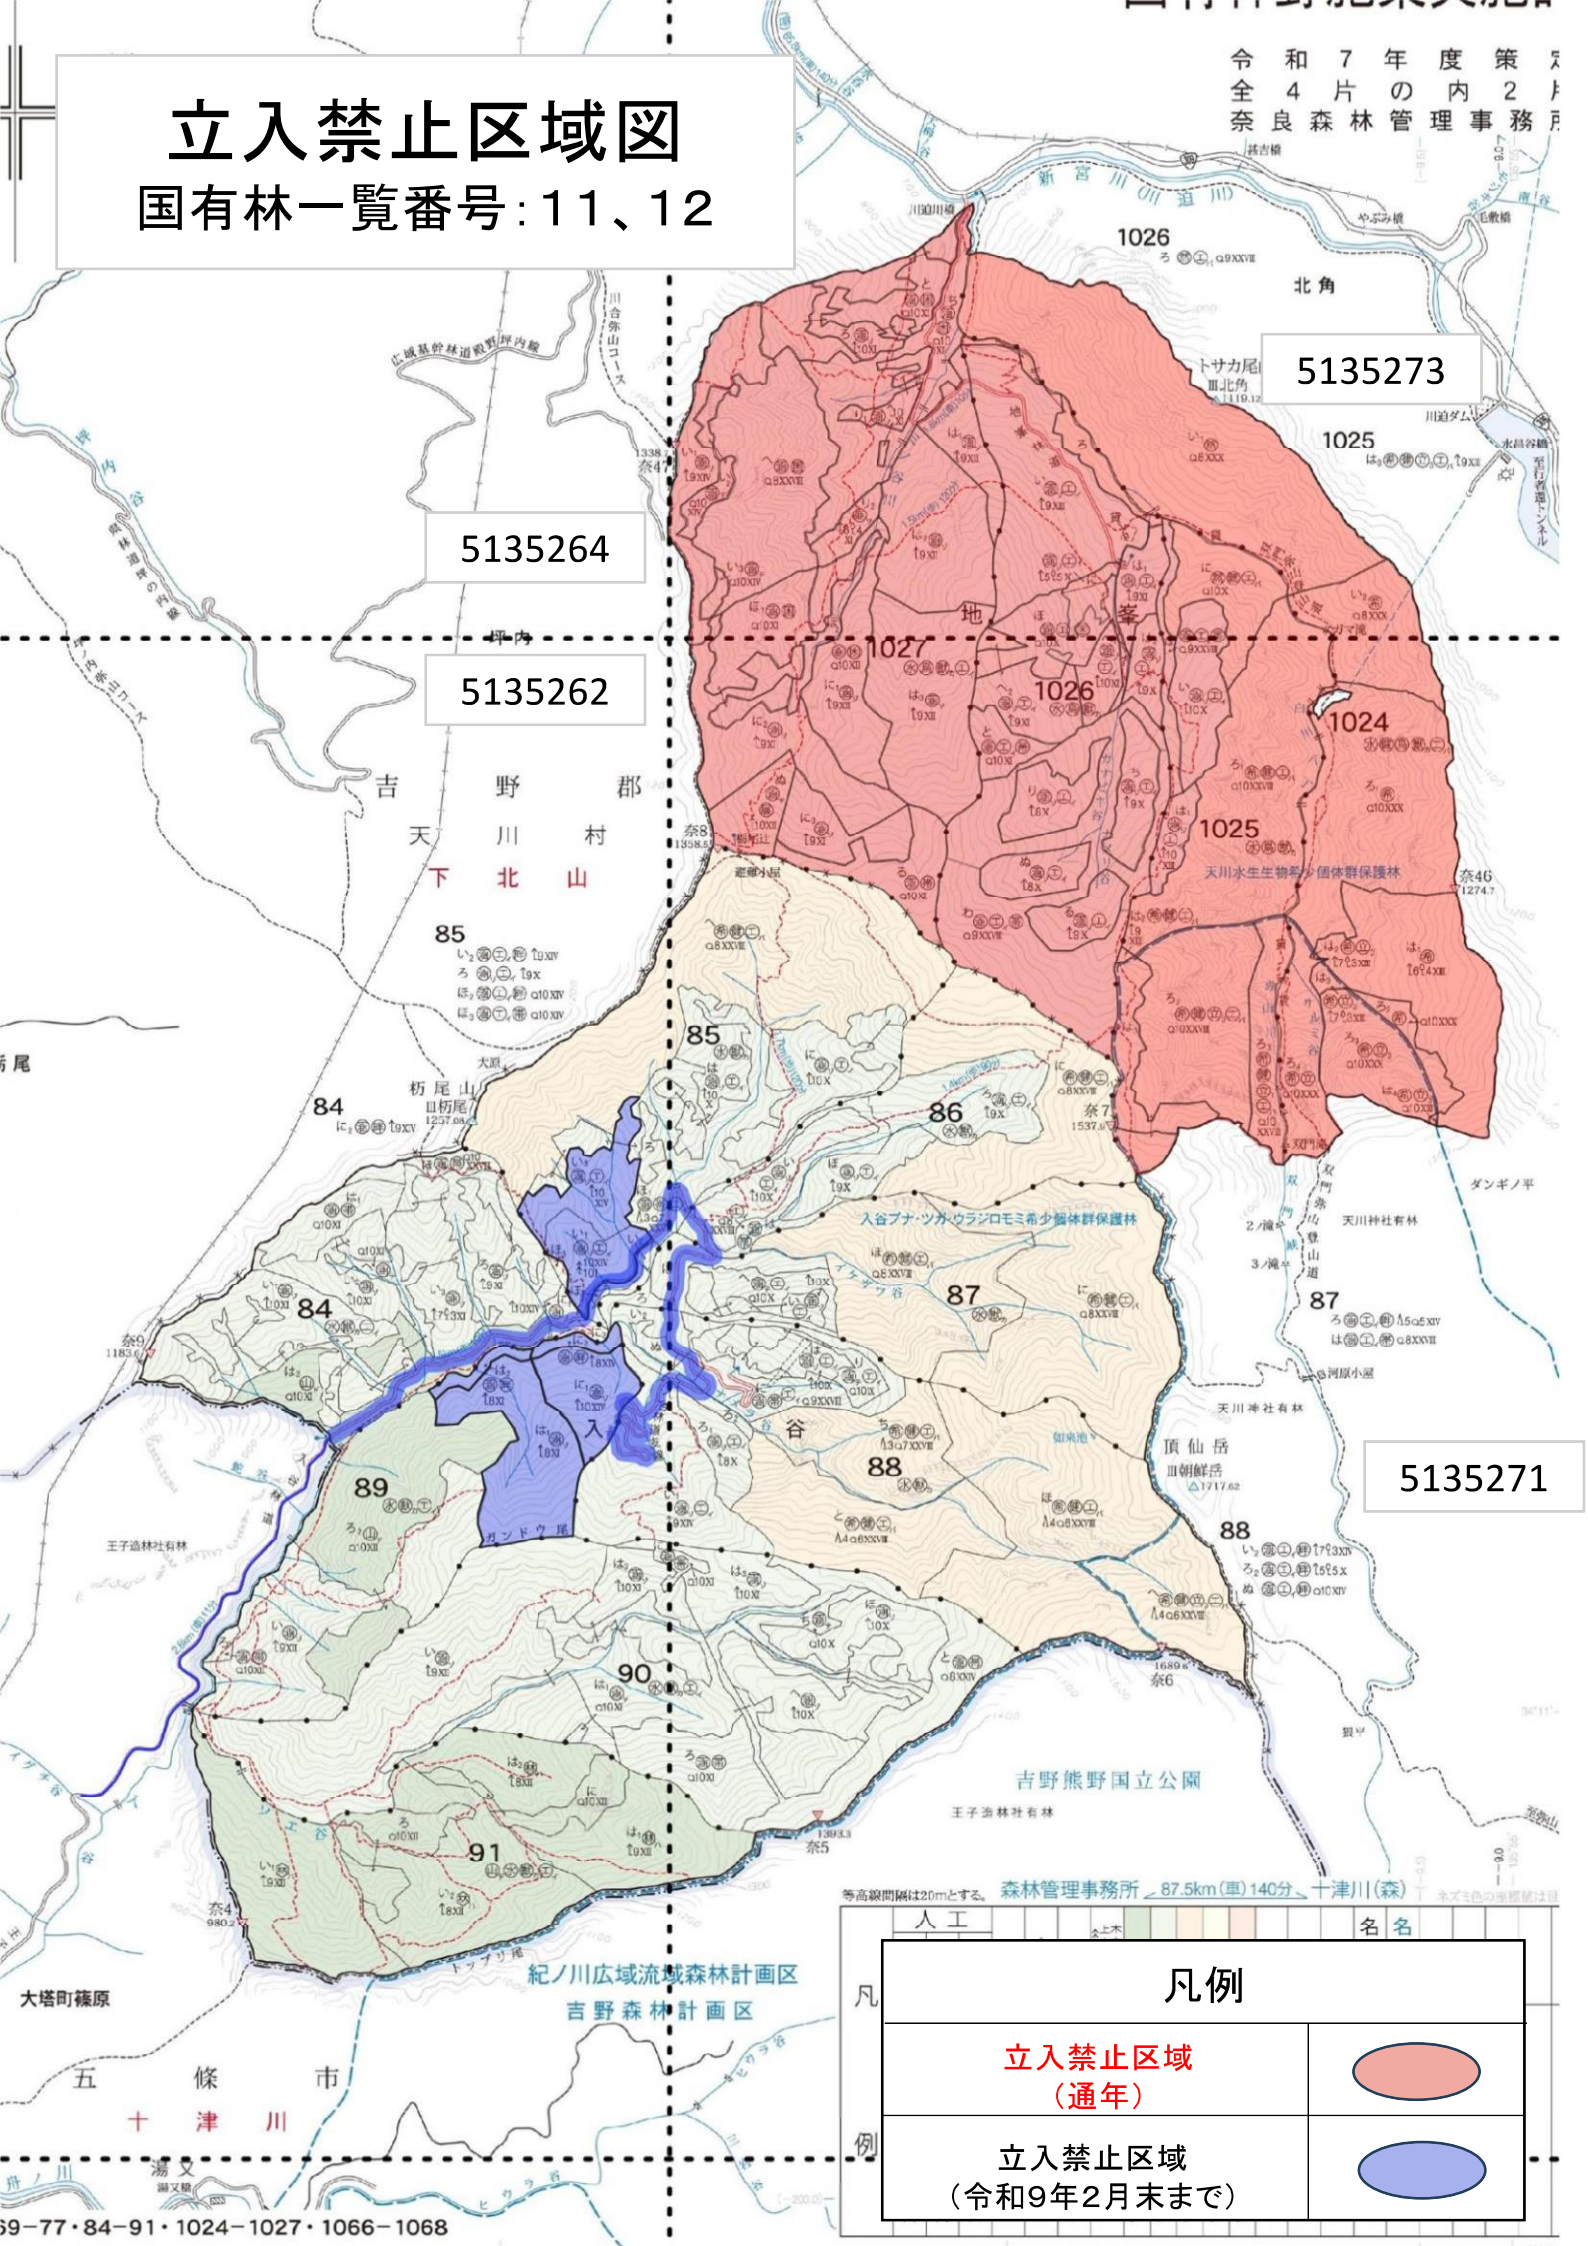

吉野郡  
上村  
下北山

立入禁止区域はありません

# 立入禁止区域図

国有林一覽番号：22

5135372

5135274

## 凡例

立入禁止区域  
(通年)

# 立入禁止区域図

国有林一覽番号:11、12

5135264

5135262

5135273

5135271

等高線間隔は20mとする。 森林管理事務所 87.5km(車)140分、十津川(森) 車で3色の半環状道路

人工	木	名
凡	<b>凡例</b>	
	立入禁止区域 (通年)	
例	立入禁止区域 (令和9年2月末まで)	