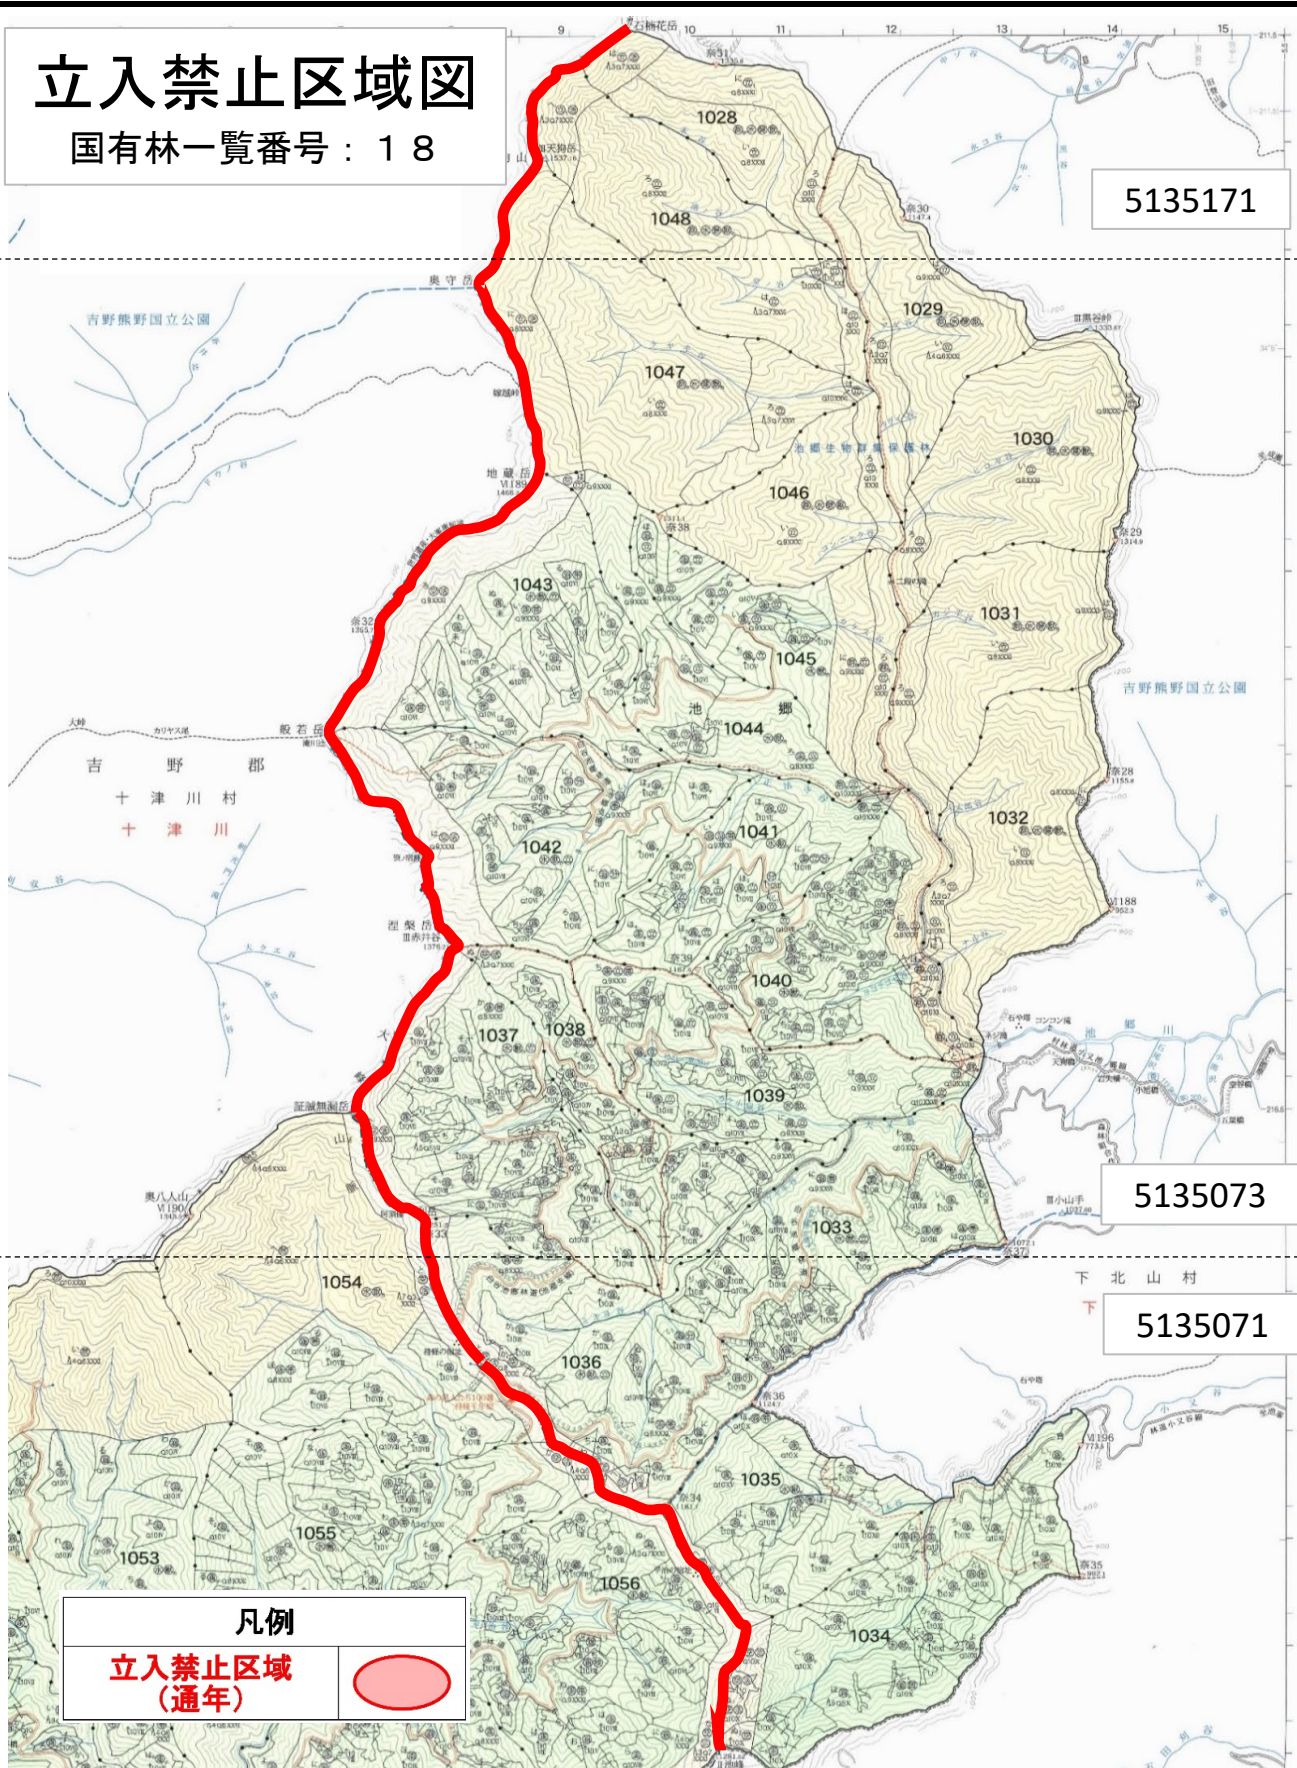

# 立入禁止区域図

国有林一覽番号：24、25、26

<b>凡例</b>	
<b>立入禁止区域 (令和5年11月末まで)</b>	

森林管理事務所 107km(車)180分 下北山(森)

# 立入禁止区域図

国有林一覽番号：18

5135171

吉野郡  
十津川村  
十津川

5135073

5135071

## 凡例

立入禁止区域  
(通年)