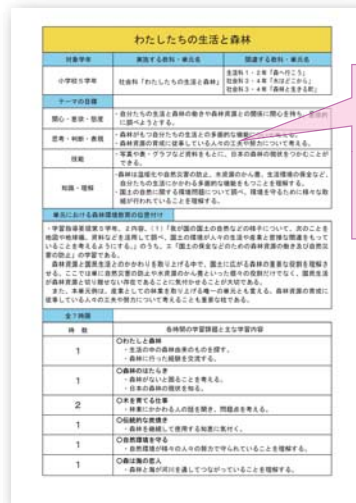

「森林環境教育」 指導者用テキストを提供中！！

近畿中国森林管理局箕面森林ふれあい推進センターでは、森林環境教育に取り組む教員や指導者の皆さんが、無理なく実践できるように編纂した指導者用テキストを提供しています。

「森林環境教育手引書（小学校編）」
（2012発行、2015改訂）は、学習指導要領での位置づけや単元を明確にした授業案で構成し、森林・林業に関するいろいろな図表・写真・動画をDVDに収めて付録しています。

授業に役立つ、図表・写真・動画をDVDに収めた付録。

森林環境教育手引書（小学校編）

本展開例を実施する教科の単元及び関連する教科の単元、教科での展開例の扱い等を説明

具体的な学習計画・内容は、「児童が何をするか」という観点で書かれている。

これから森林環境教育に取り組む先生方を対象に、あまり負担なく実践できる授業案（展開例）で構成

森林環境教育推奨事例集

「森林環境教育推奨事例集」(2009発行)

は、道府県や森林ボランティア団体等の協力を得て、教室や校庭での学習から国有林の森林をフィールドとした学習まで網羅した1,305事例を収集し、その中から34事例を選抜して収録しています。