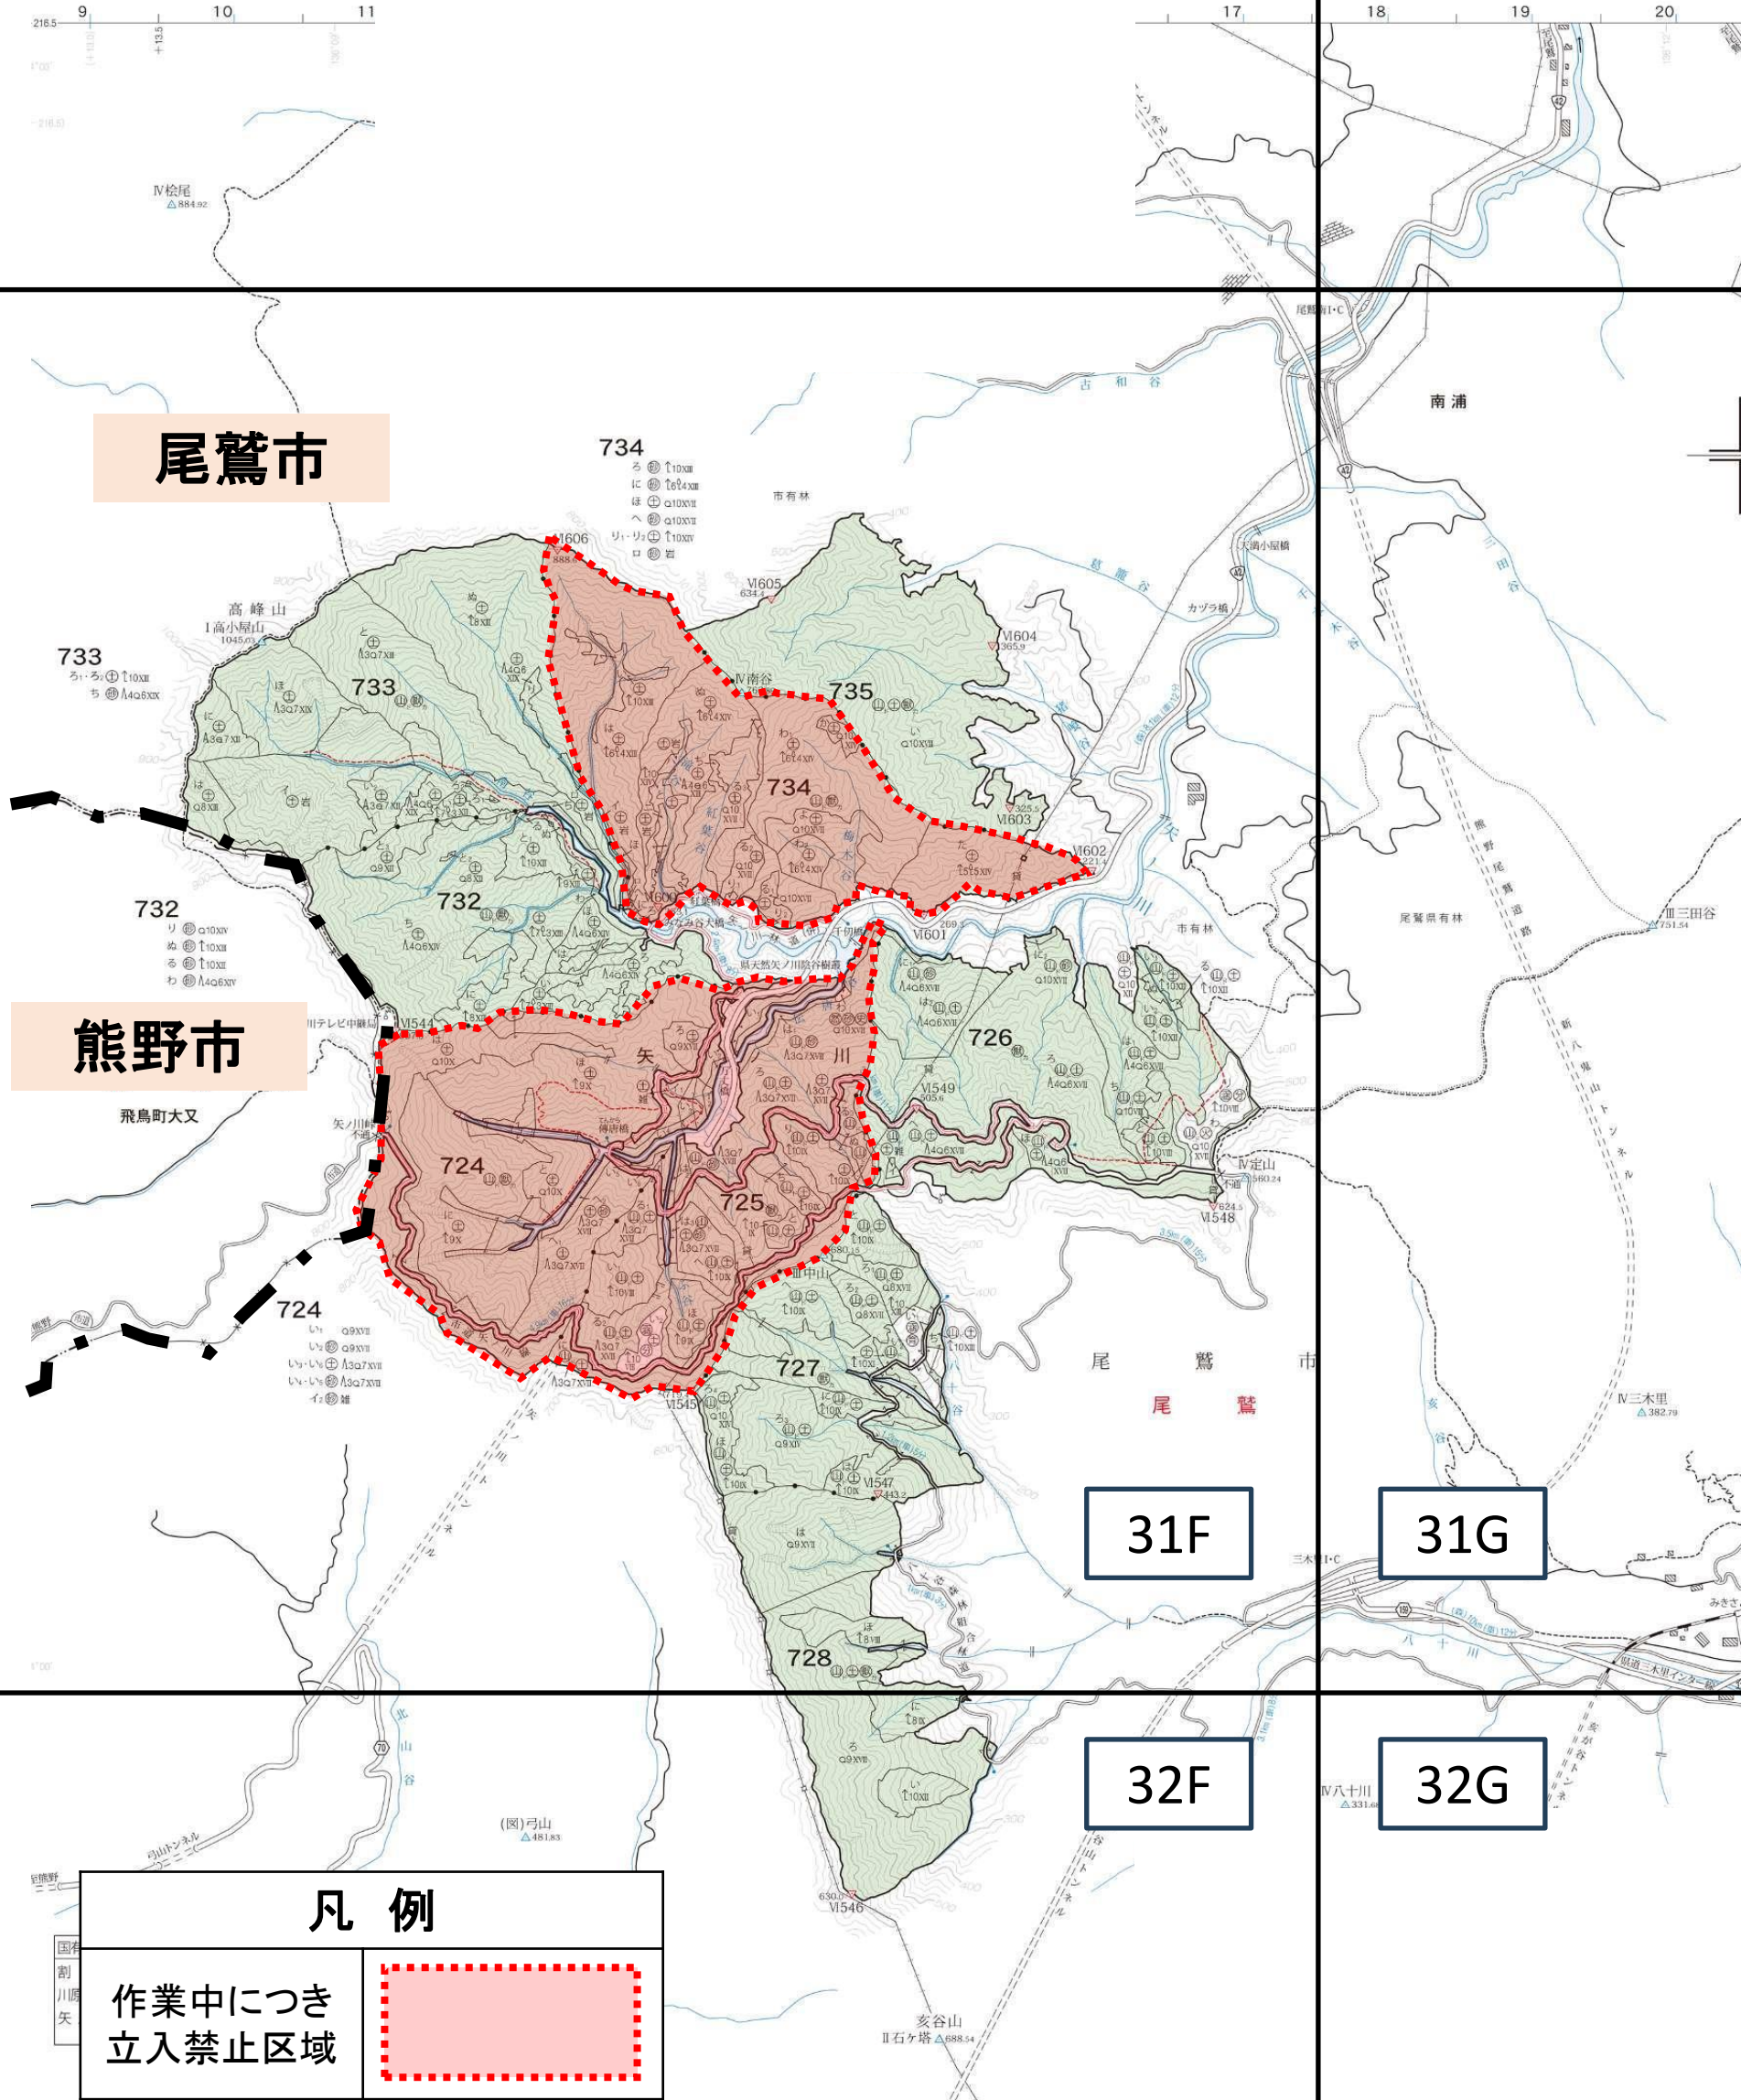

尾鷲市

熊野市

30E

30F

31E

31F

凡例

作業中につき
立入禁止区域

注)その他単発的な作業等がありますので、十分ご注意願います。

216.5 9 10 11

17 18 19 20

尾鷲市

熊野市

734
 る ① 10xx
 に ② 104xx
 ほ ③ 10xxII
 へ ④ 10xxIII
 リ・リ ⑤ 10xxIV
 ロ ⑥ 10xxV

733
 る ① 10xx
 ち ② 104xx

732
 リ ① 10xxIV
 る ② 10xx
 へ ③ 10xxII
 わ ④ 104xxV

724
 い ① 09xxVII
 い ② 09xxVIII
 い・い ③ 1307xxVII
 い・い ④ 1307xxVIII
 い ⑤ 雑

凡例

作業中につき
立入禁止区域

注) その他単発的な作業等がありますので、十分ご注意願います。

1:20,000

0 0.5 1 1.5 2