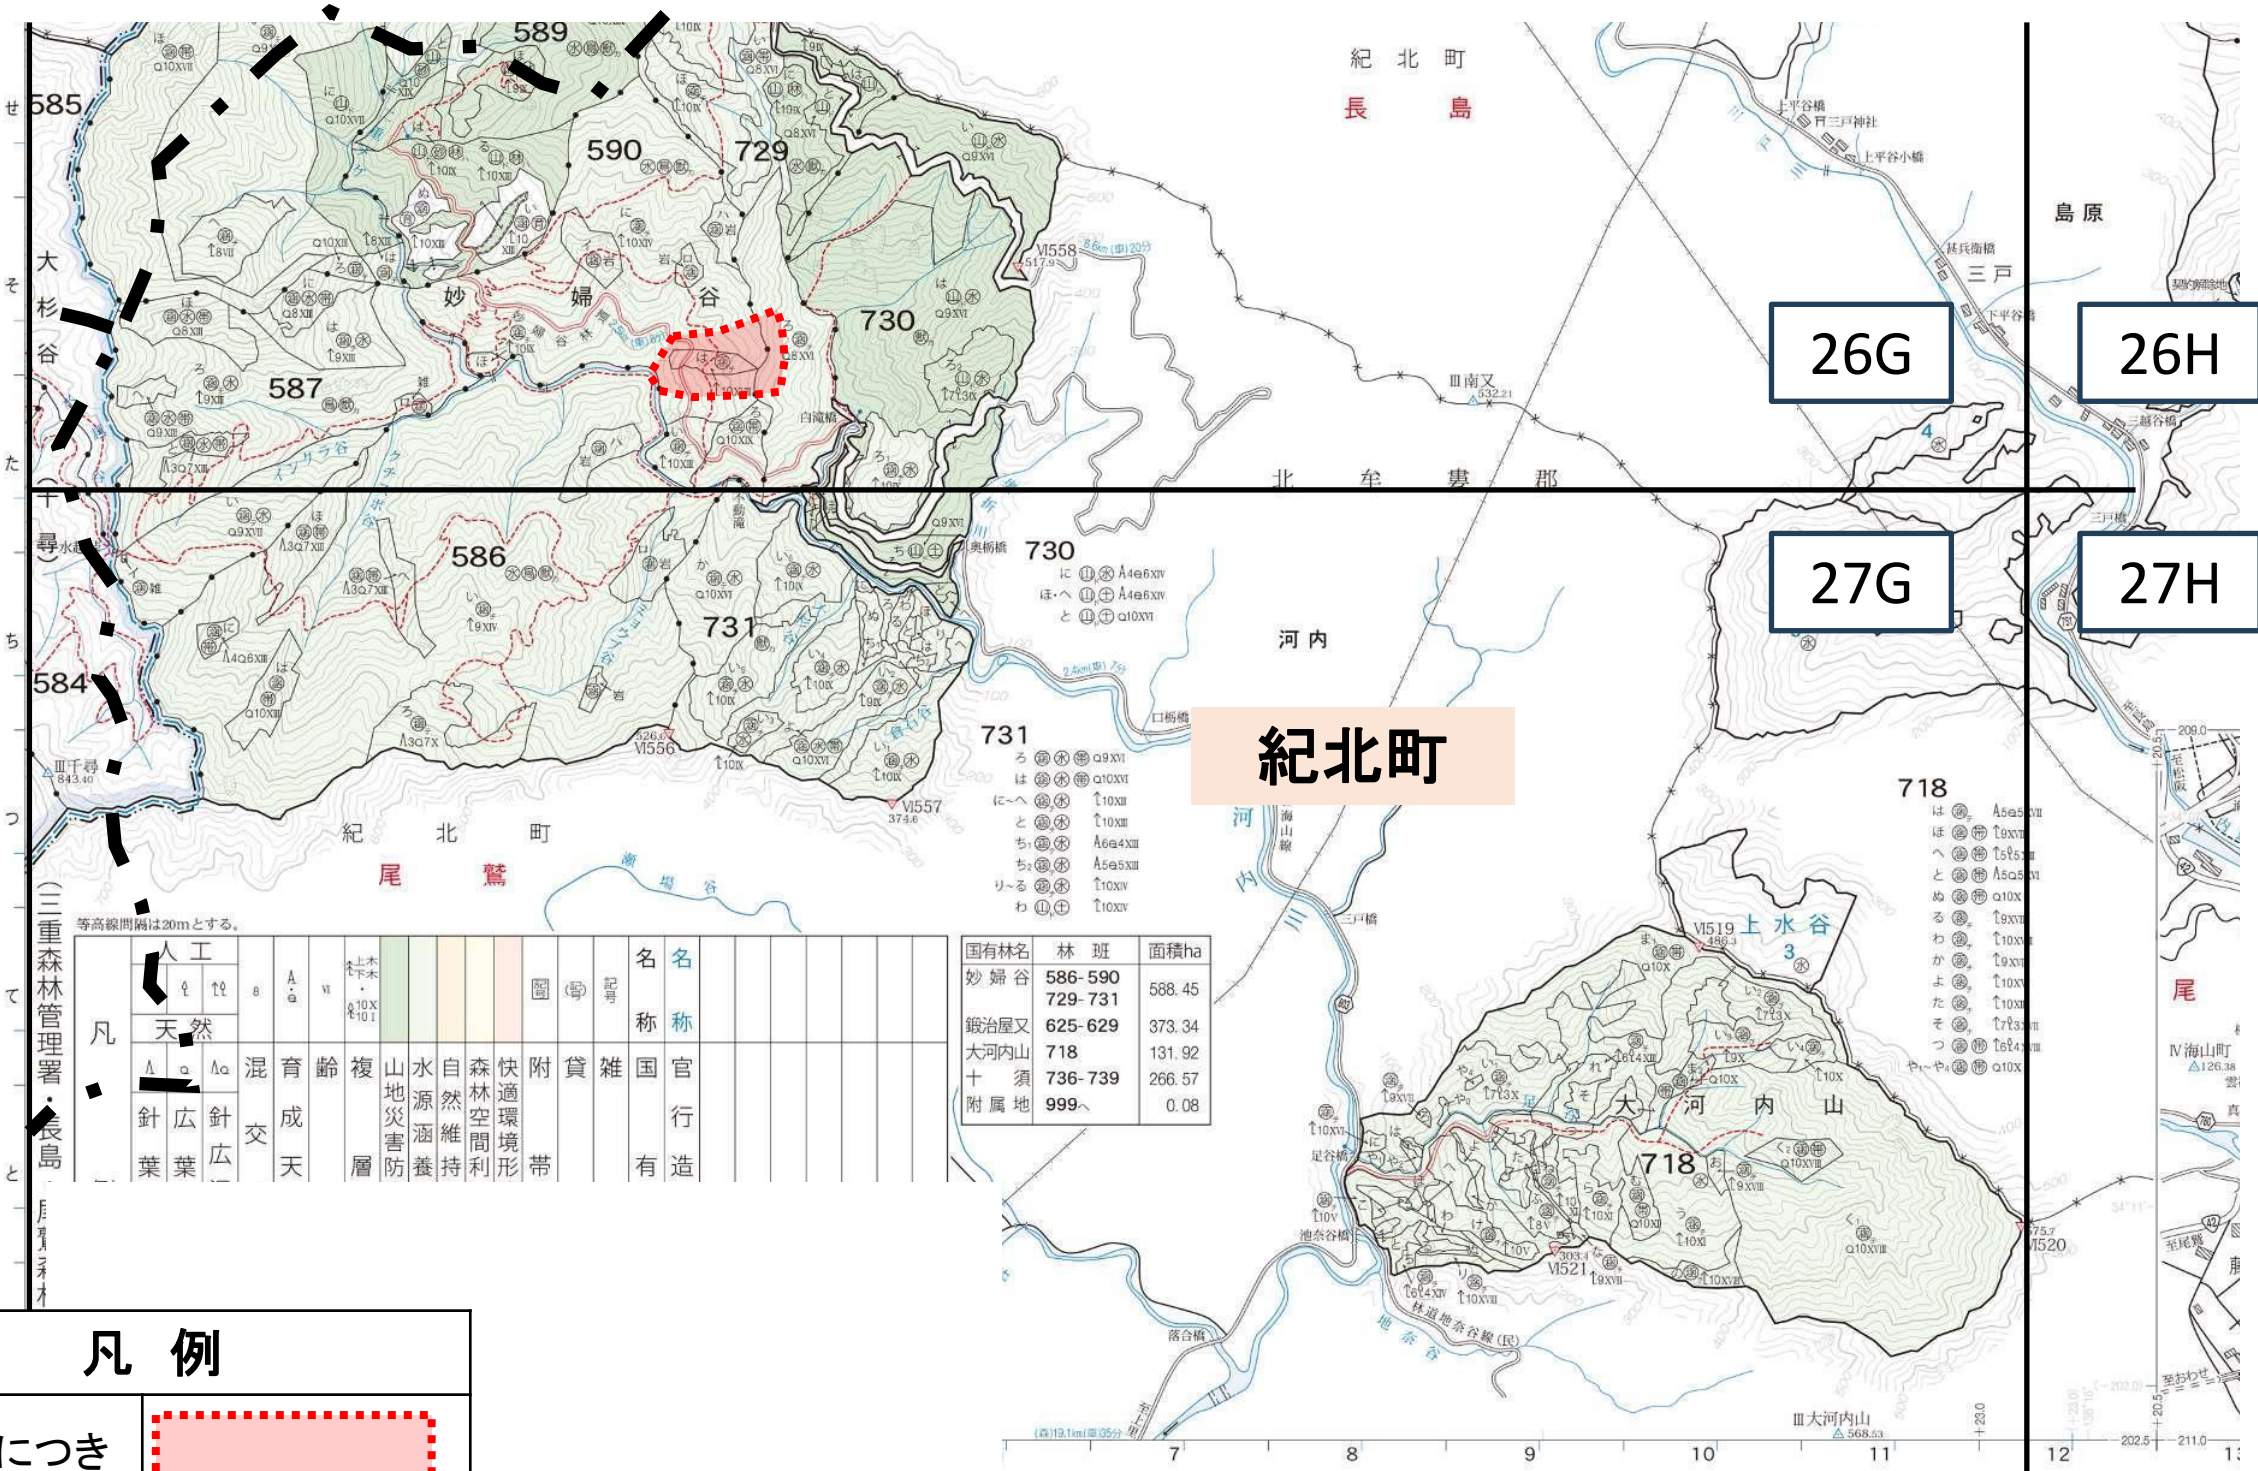

大台町

大紀町

紀北町

25G

25H

26G

26H

凡例	
作業中につき 立入禁止区域	

注) その他単発的な作業等がありますので、十分ご注意願います。

凡	人工		天然		混交	育成	齢天	複層	山地災害防	水源涵養	自然維持	森林空間利	快適環境形	附帯	貸雑	記号	名称	官行	造		
	△	○	△	○																	
針葉	△	○	△	○																	
広葉	△	○	△	○																	

国有林名	林班	面積ha
妙婦谷	586-590	588.45
	729-731	
鍛冶屋又	625-629	373.34
大河内山	718	131.92
十須	736-739	266.57
附属地	999	0.08

凡例

作業中につき
立入禁止区域

注) その他単発的な作業等がありますので、十分ご注意願います。