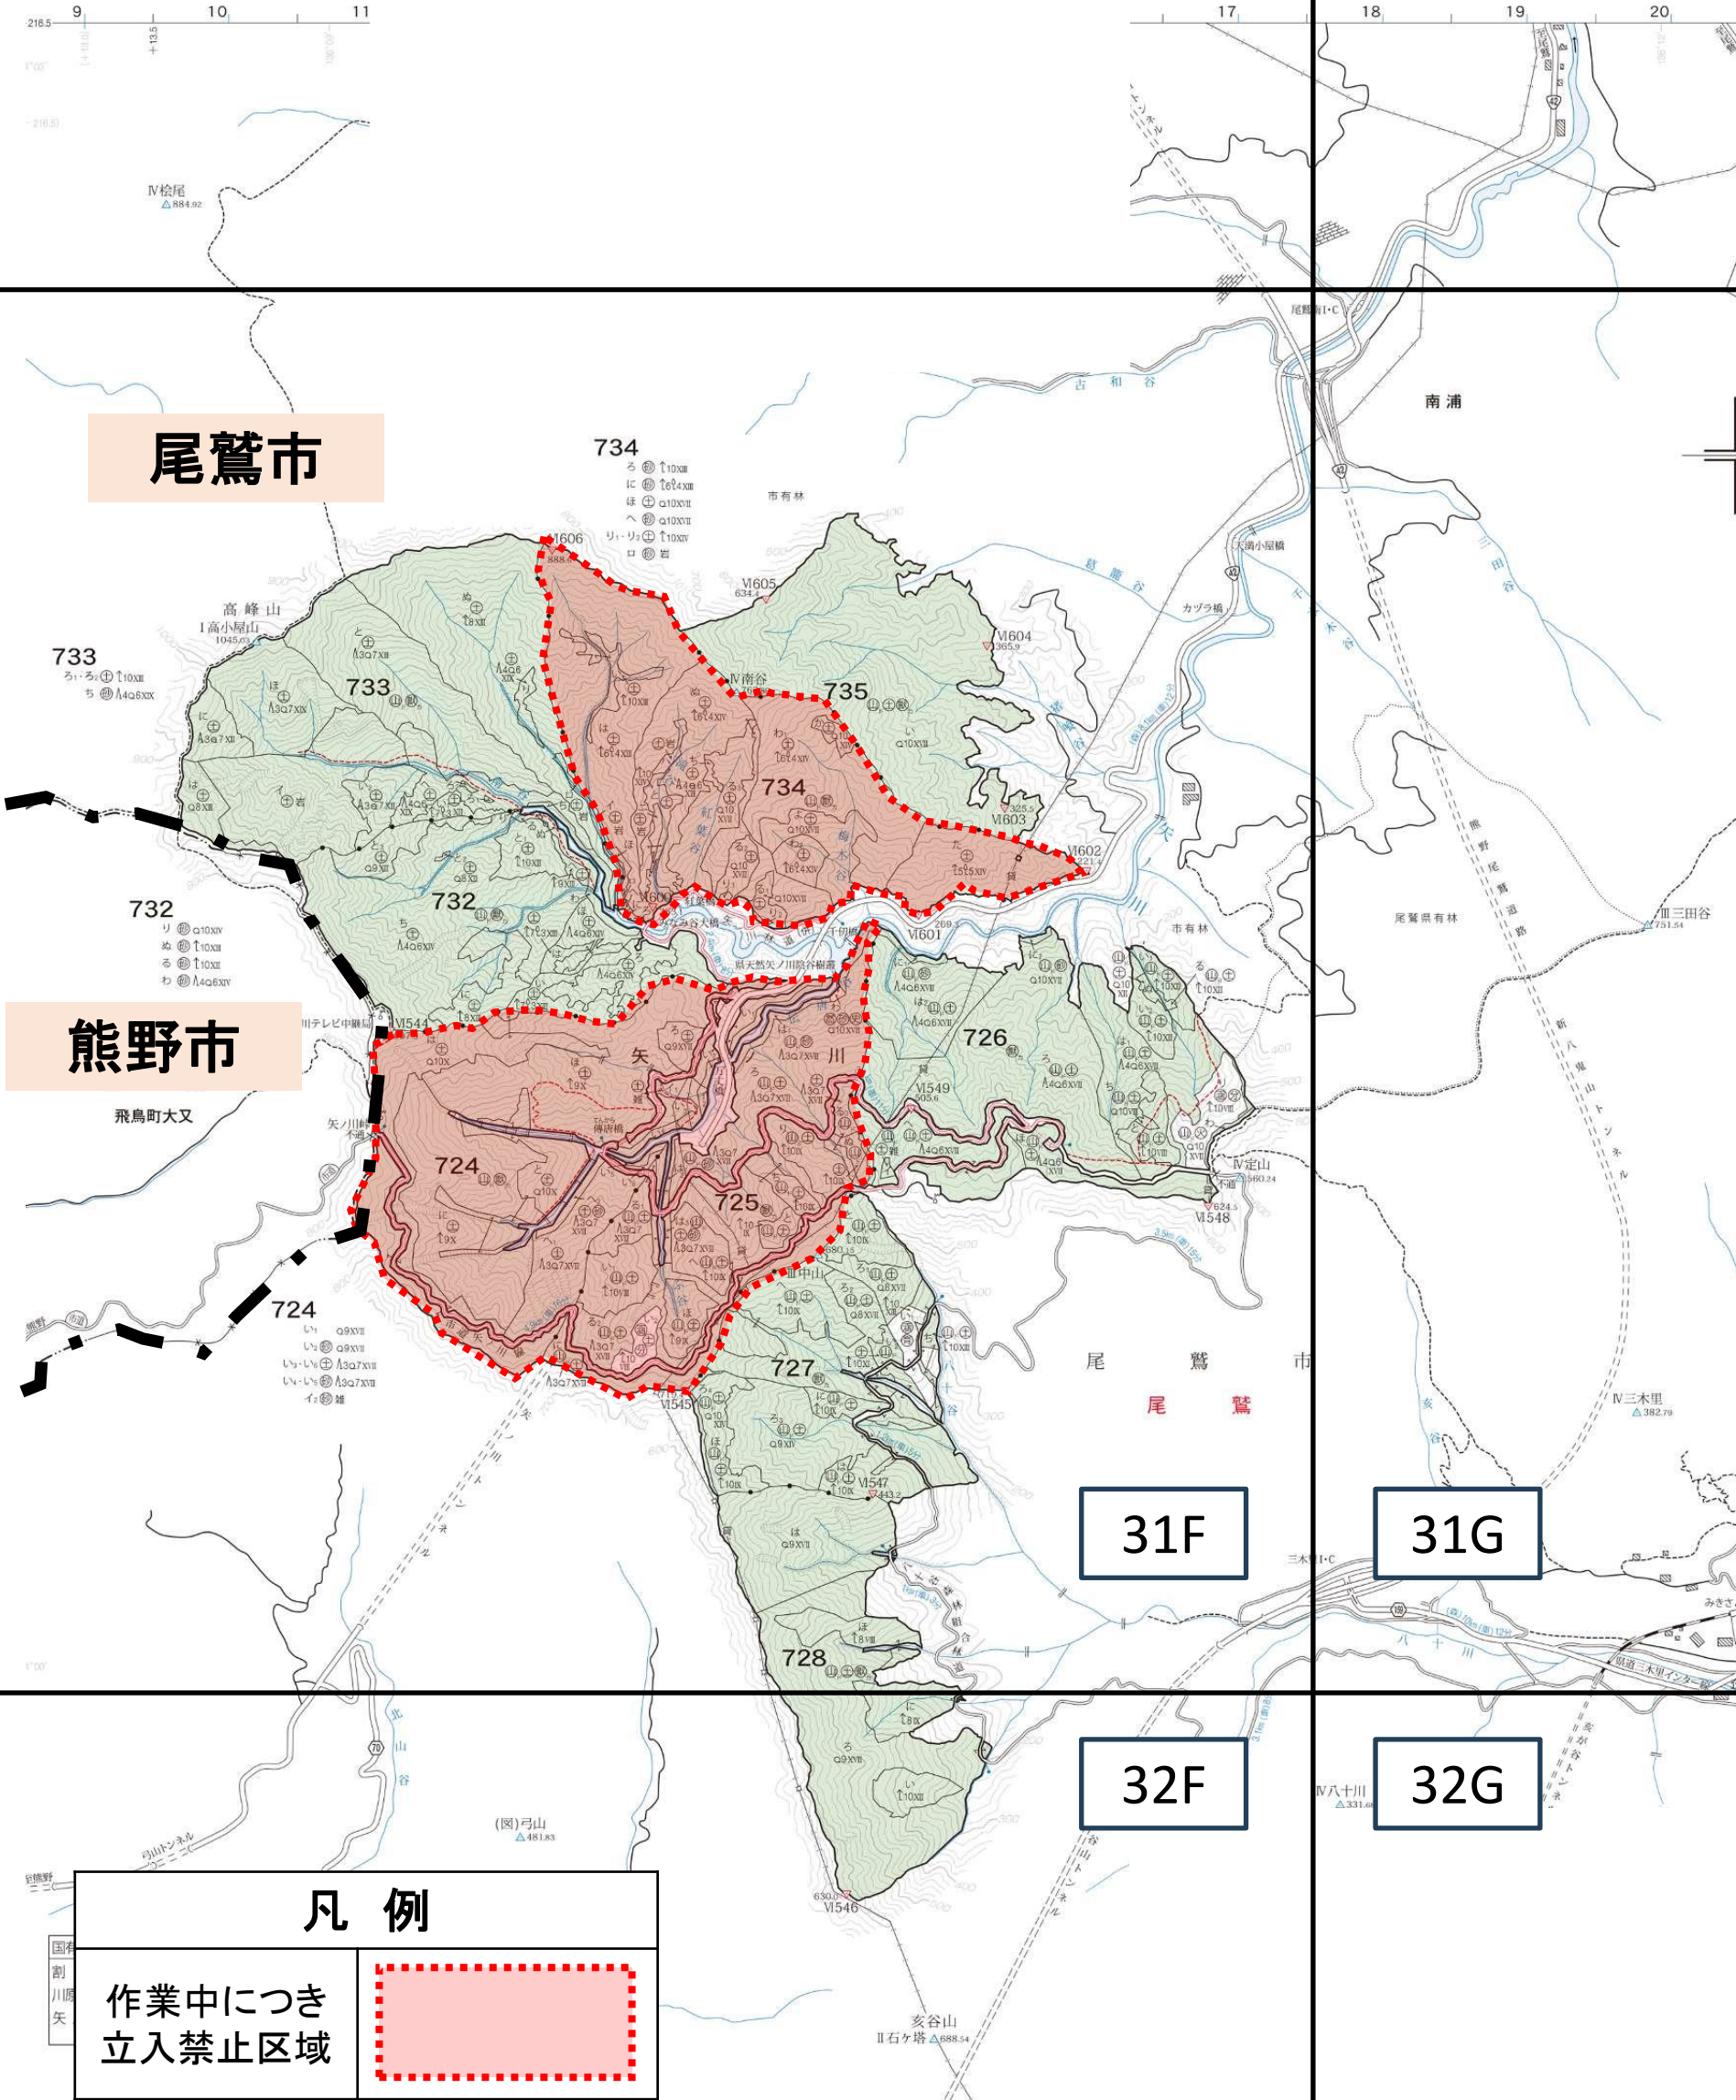

尾鷲市

熊野市

30E

30F

31E

31F

凡例

作業中につき  
立入禁止区域

注) その他単発的な作業等がありますので、十分ご注意願います。

216.5 9 10 11

17 18 19 20

# 尾鷲市

# 熊野市

31F

31G

32F

32G