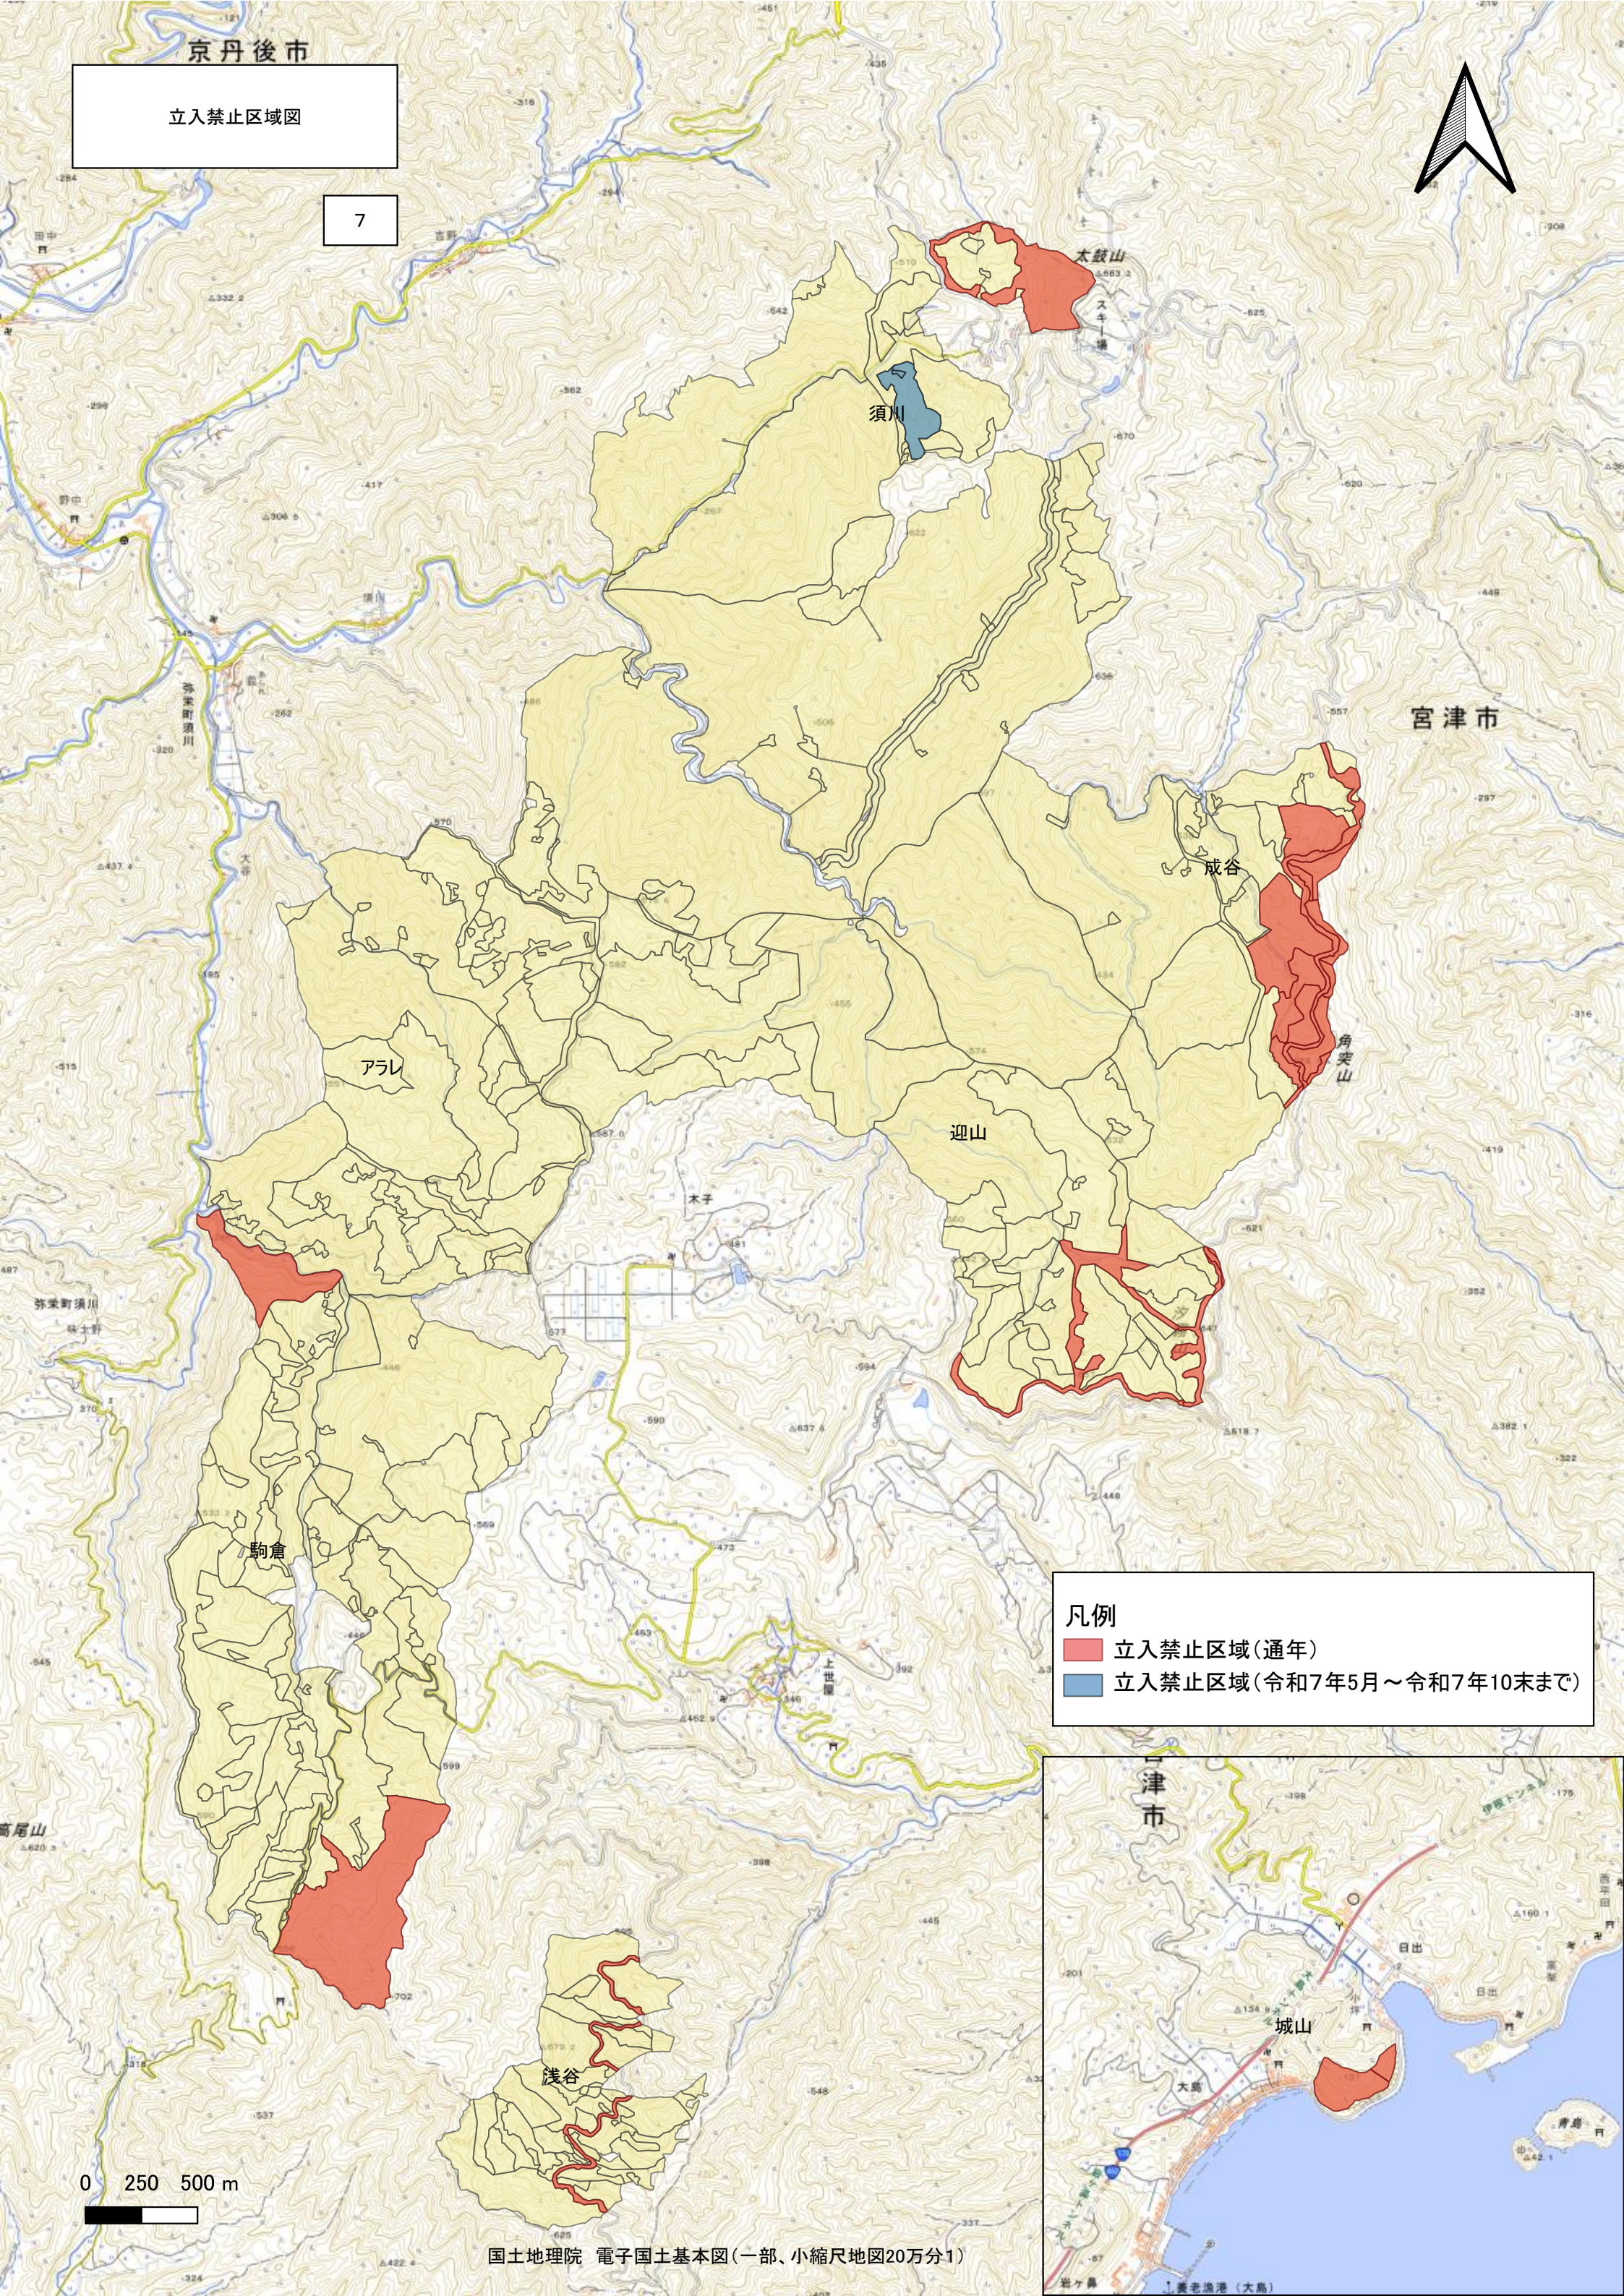

京丹後市

立入禁止区域図

7

宮津市

成谷

角笑山

迎山

アラレ

駒倉

浅谷

凡例

- 立入禁止区域(通年)
- 立入禁止区域(令和7年5月～令和7年10末まで)