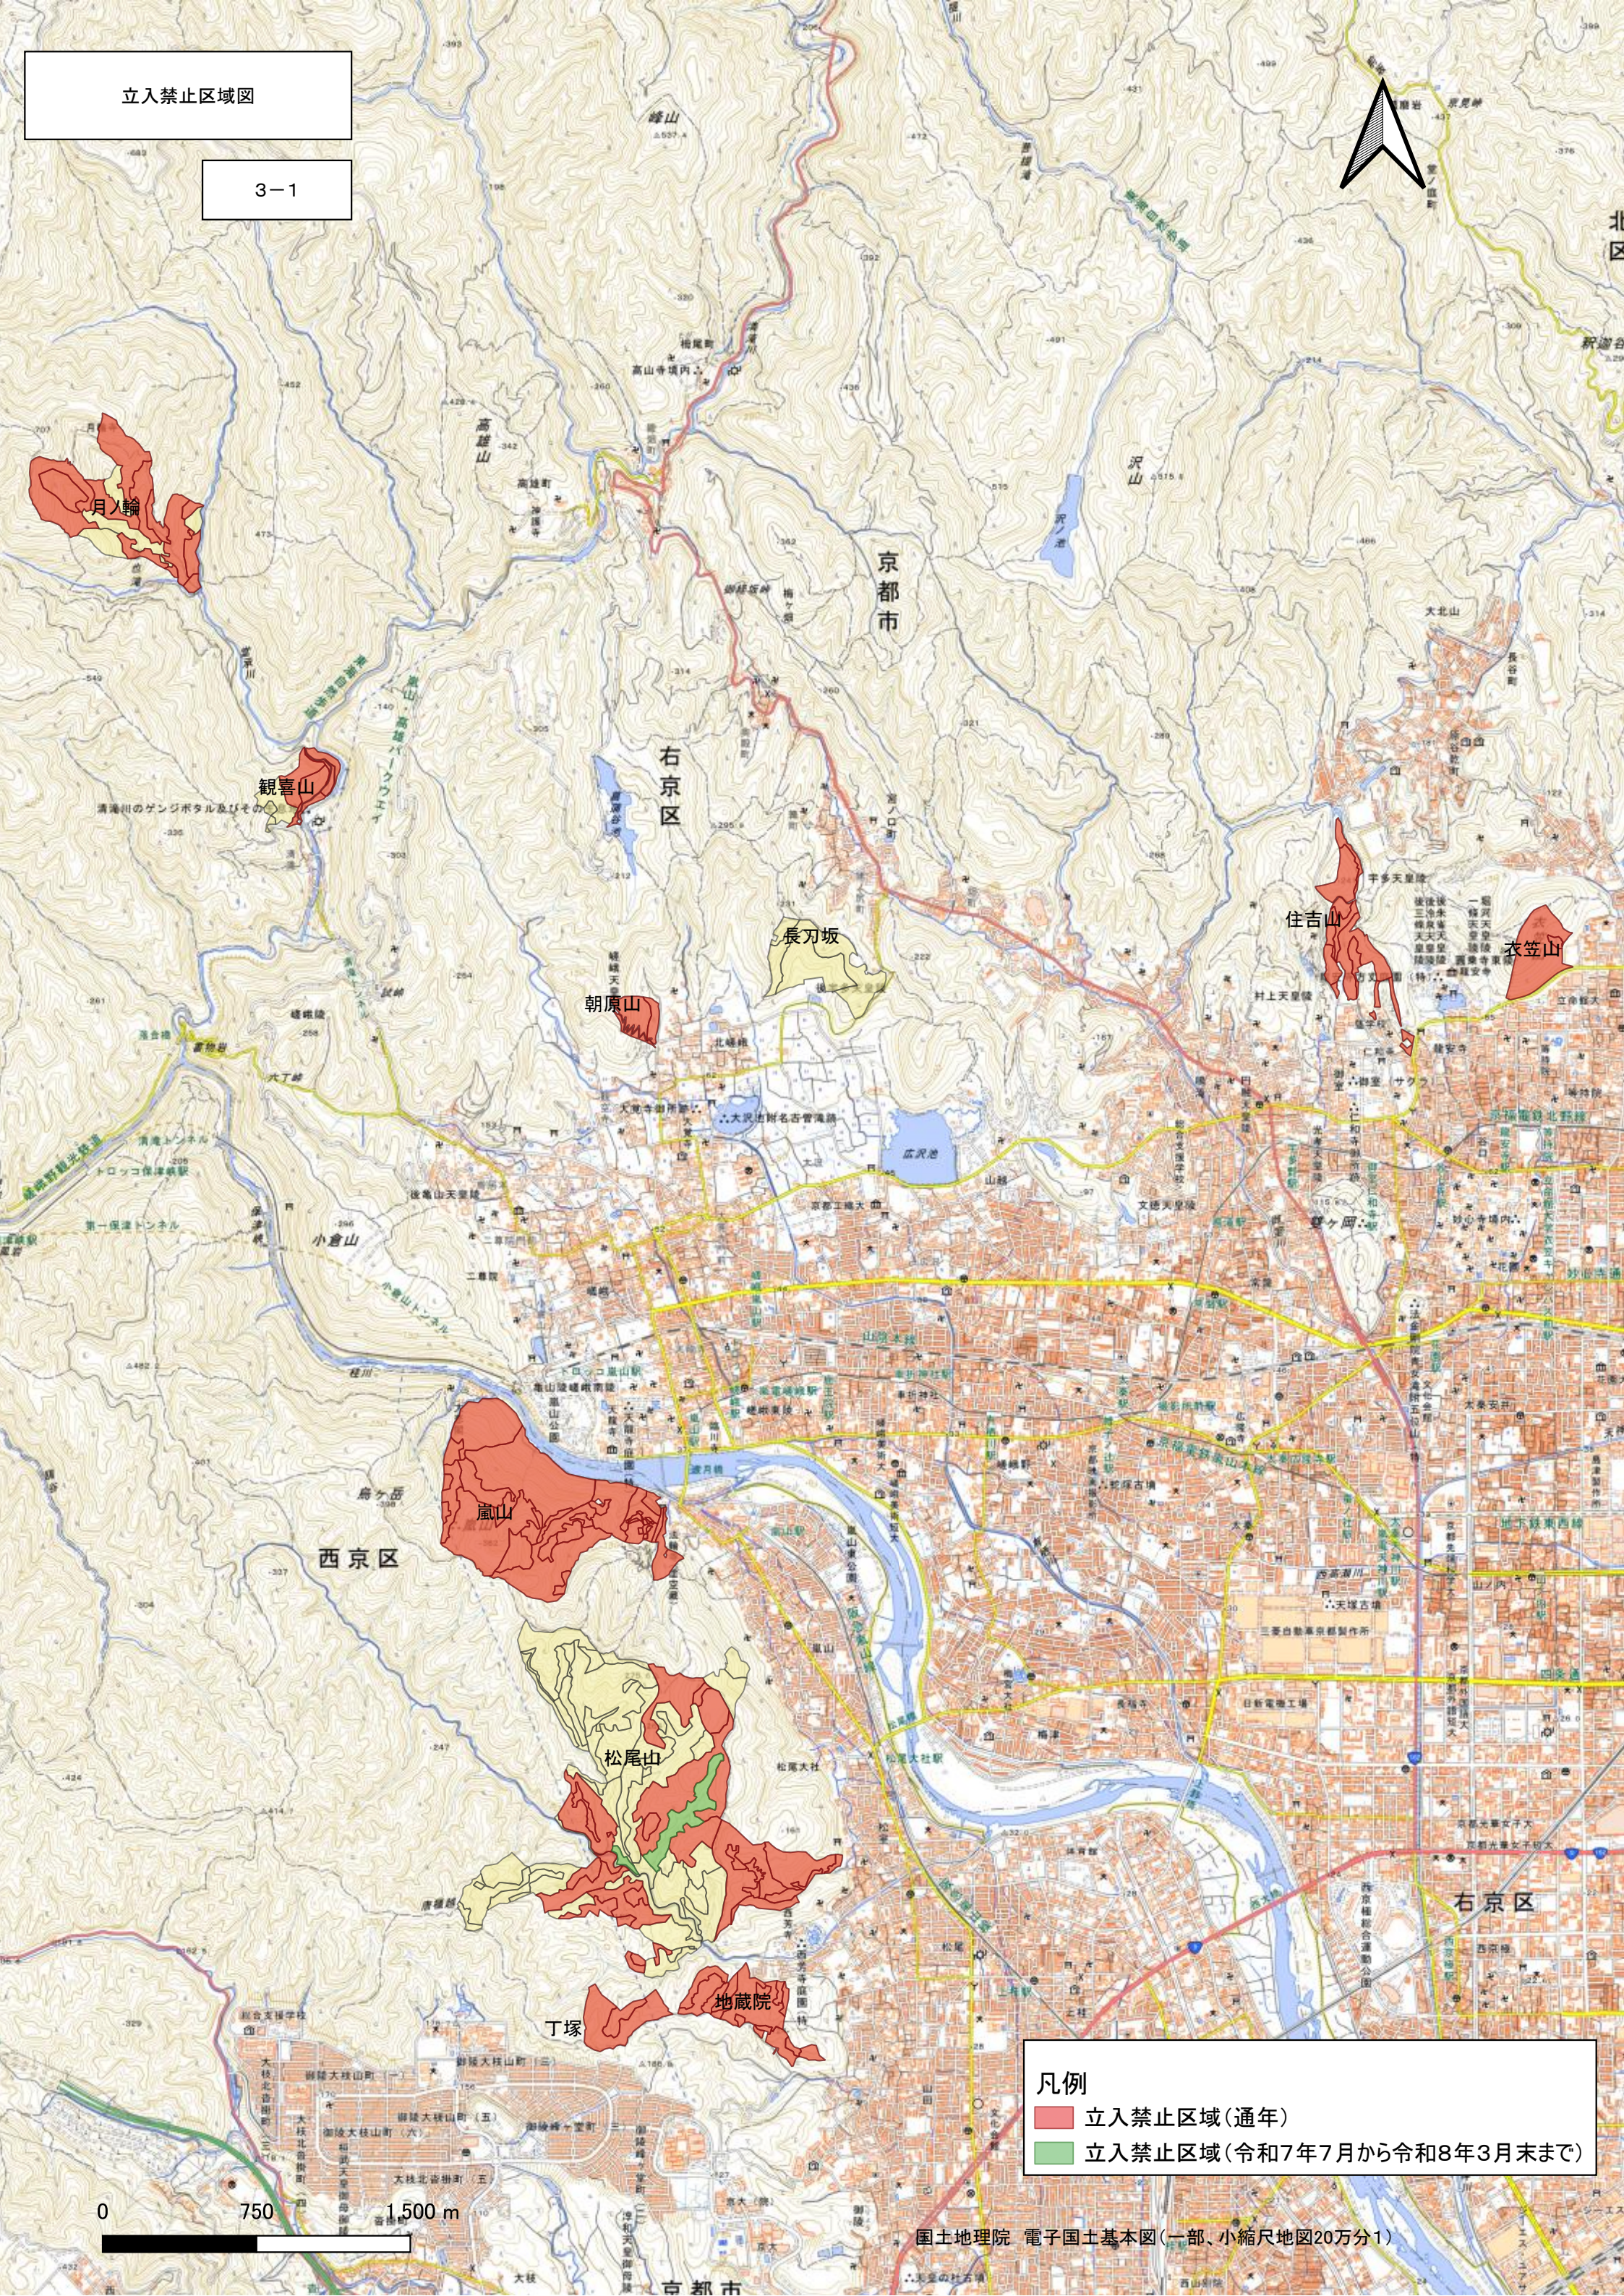

立入禁止区域図

3-1

0 750 1500 m

- 凡例
- 立入禁止区域(通年)
  - 立入禁止区域(令和7年7月から令和8年3月末まで)