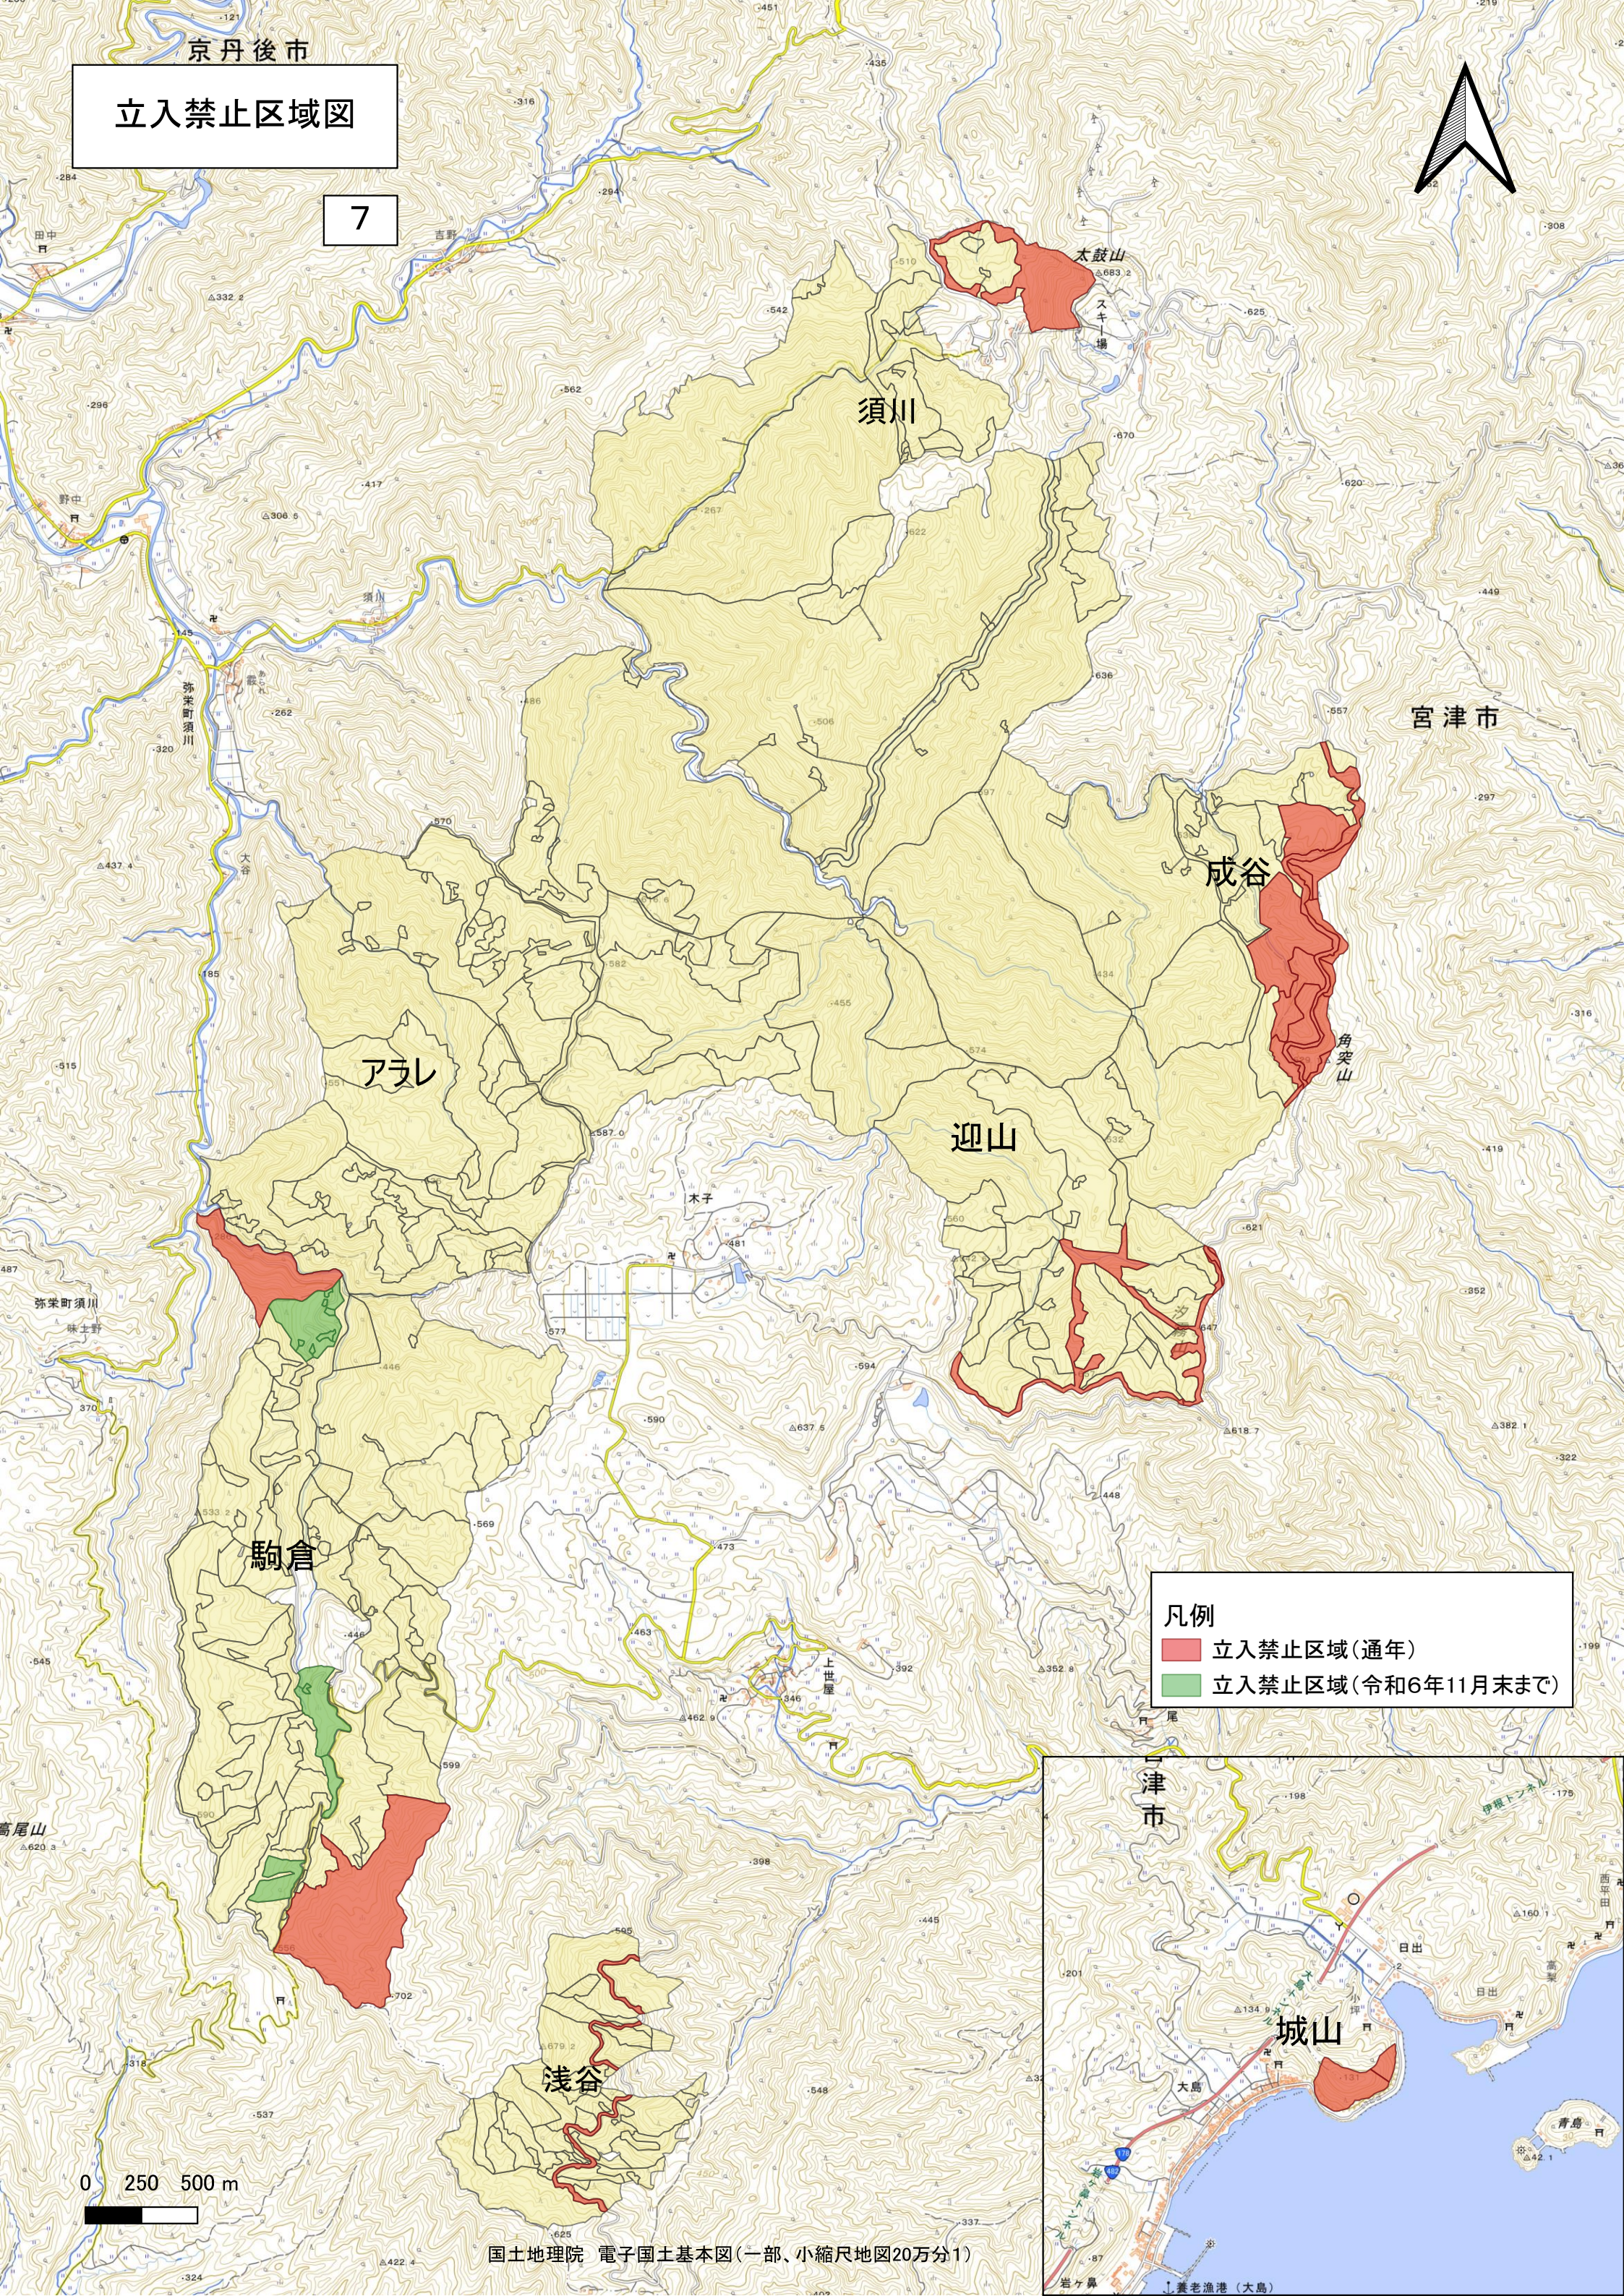

京丹後市

立入禁止区域図

7

須川

太鼓山

宮津市

成谷

アヲレ

迎山

駒倉

凡例

- 立入禁止区域(通年)
- 立入禁止区域(令和6年11月末まで)

0 250 500 m