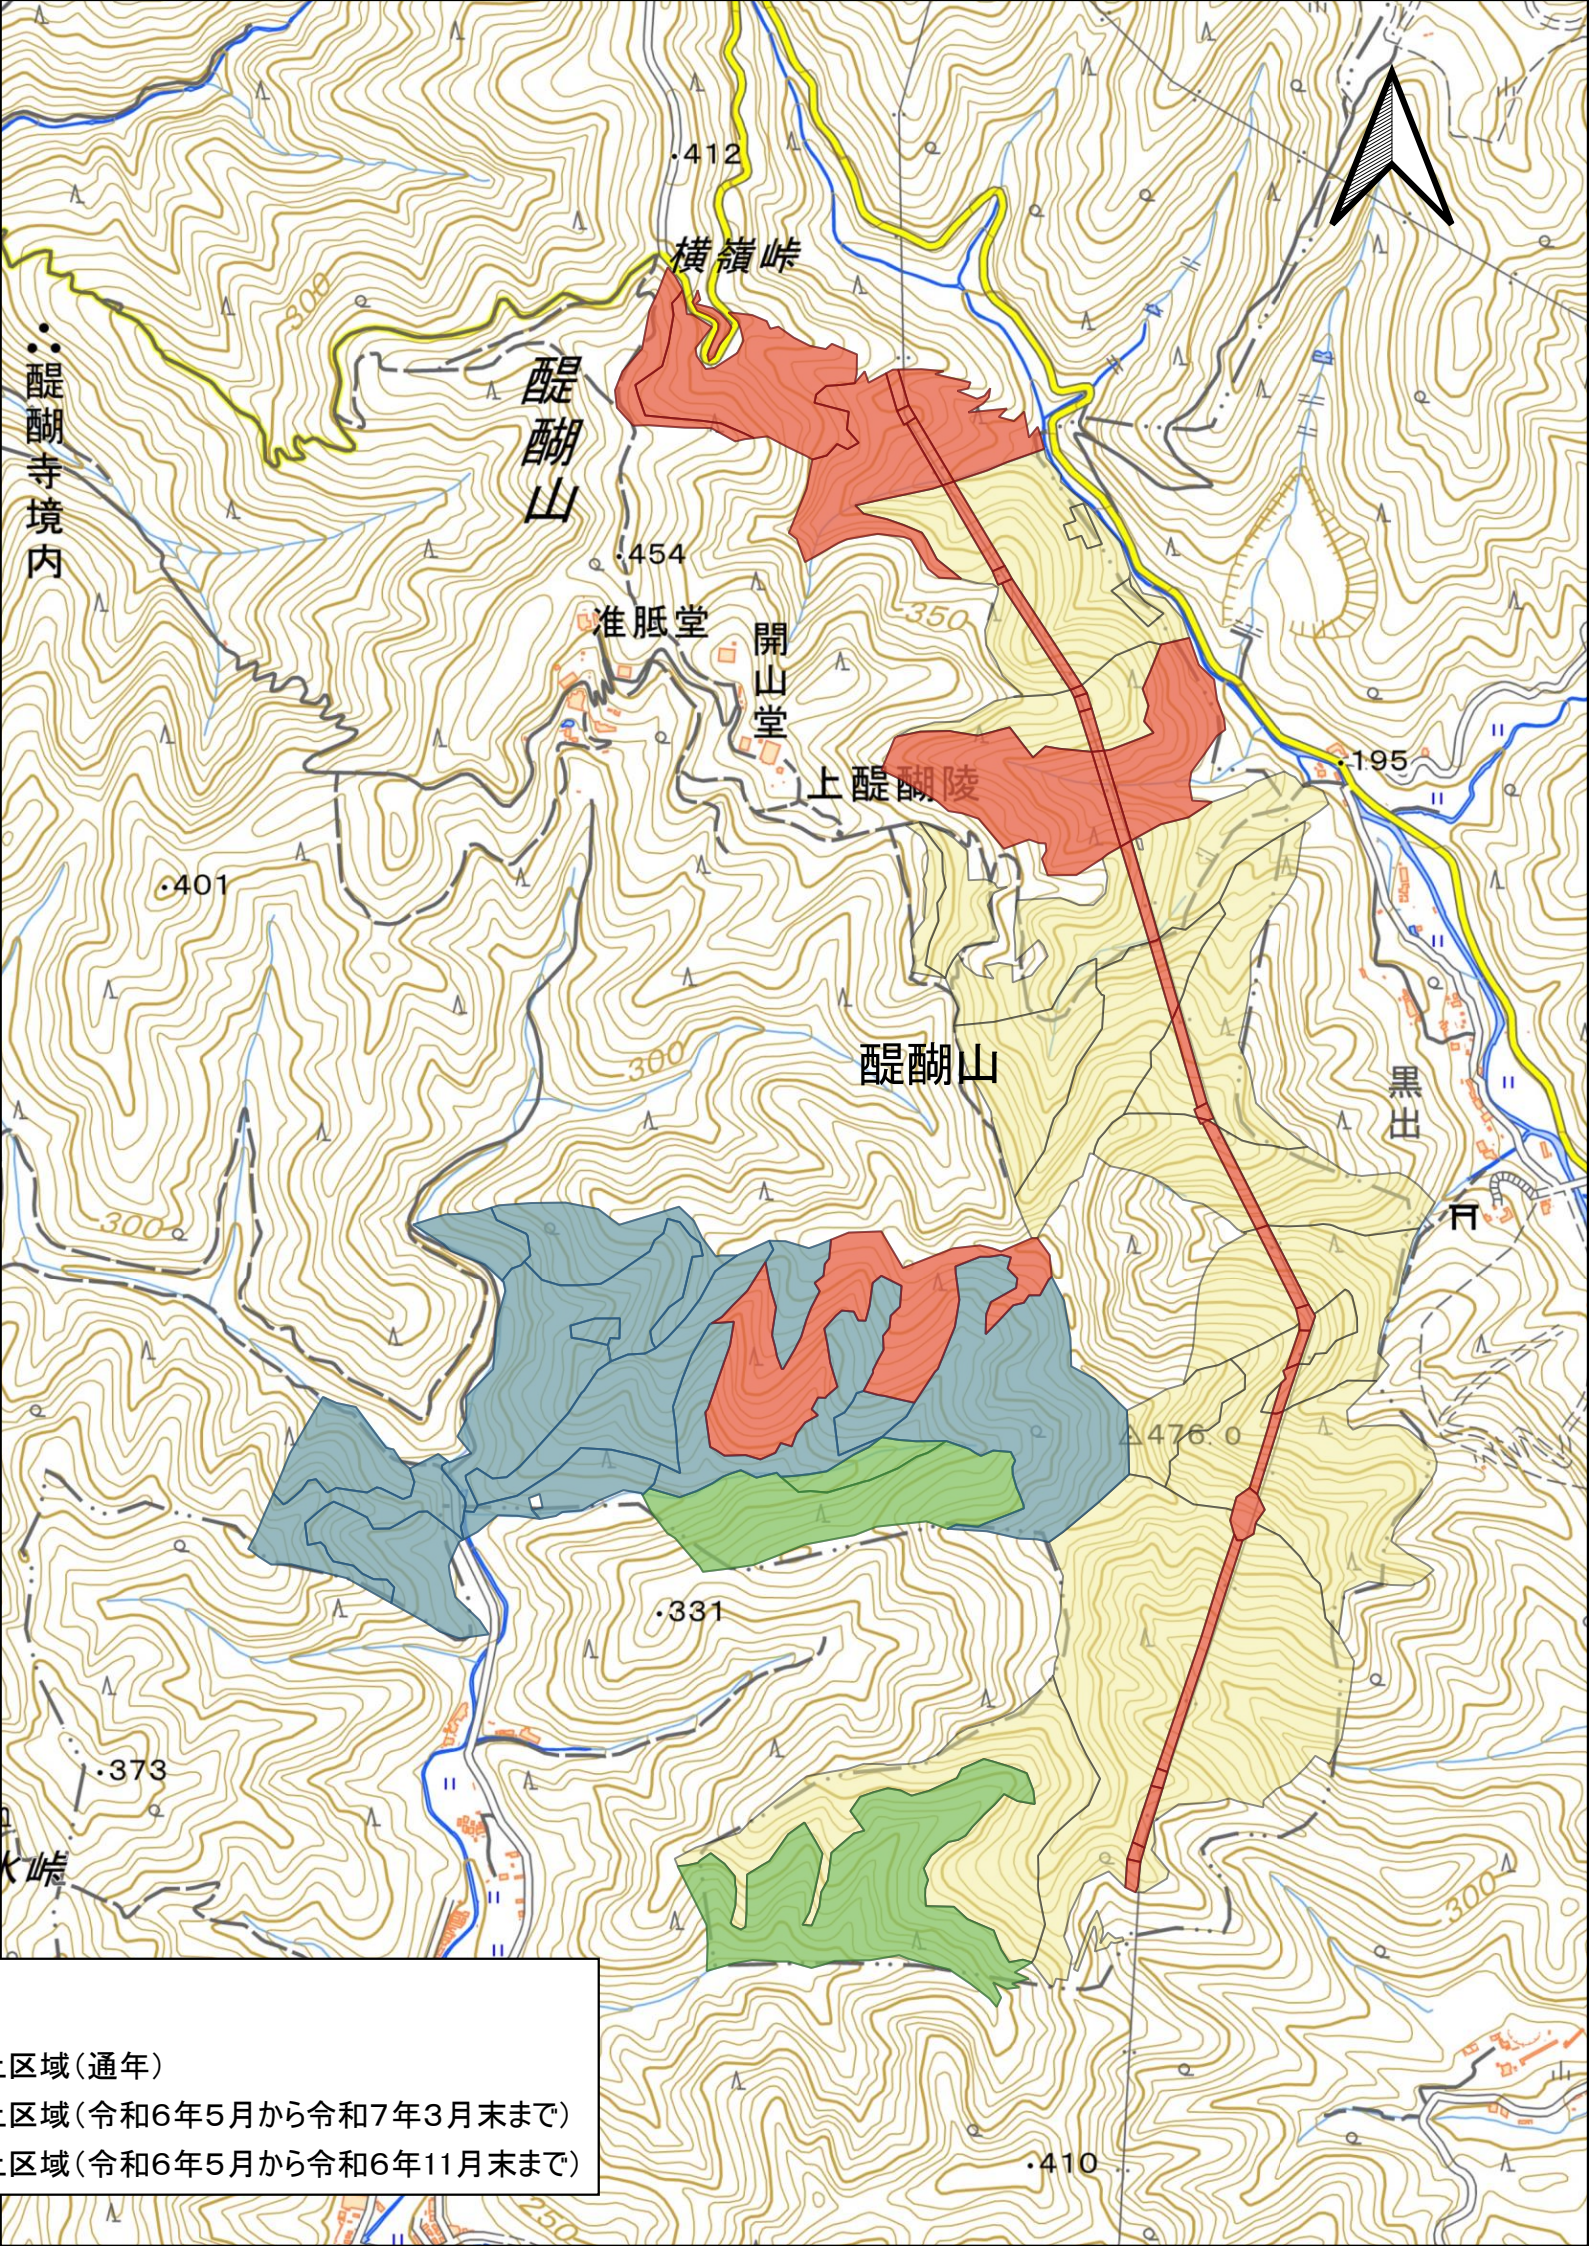

# 立入禁止区域図

- 凡例
- 立入禁止区域(通年)
  - 立入禁止区域(令和6年5月から令和7年3月末まで)
  - 立入禁止区域(令和6年5月から令和6年11月末まで)