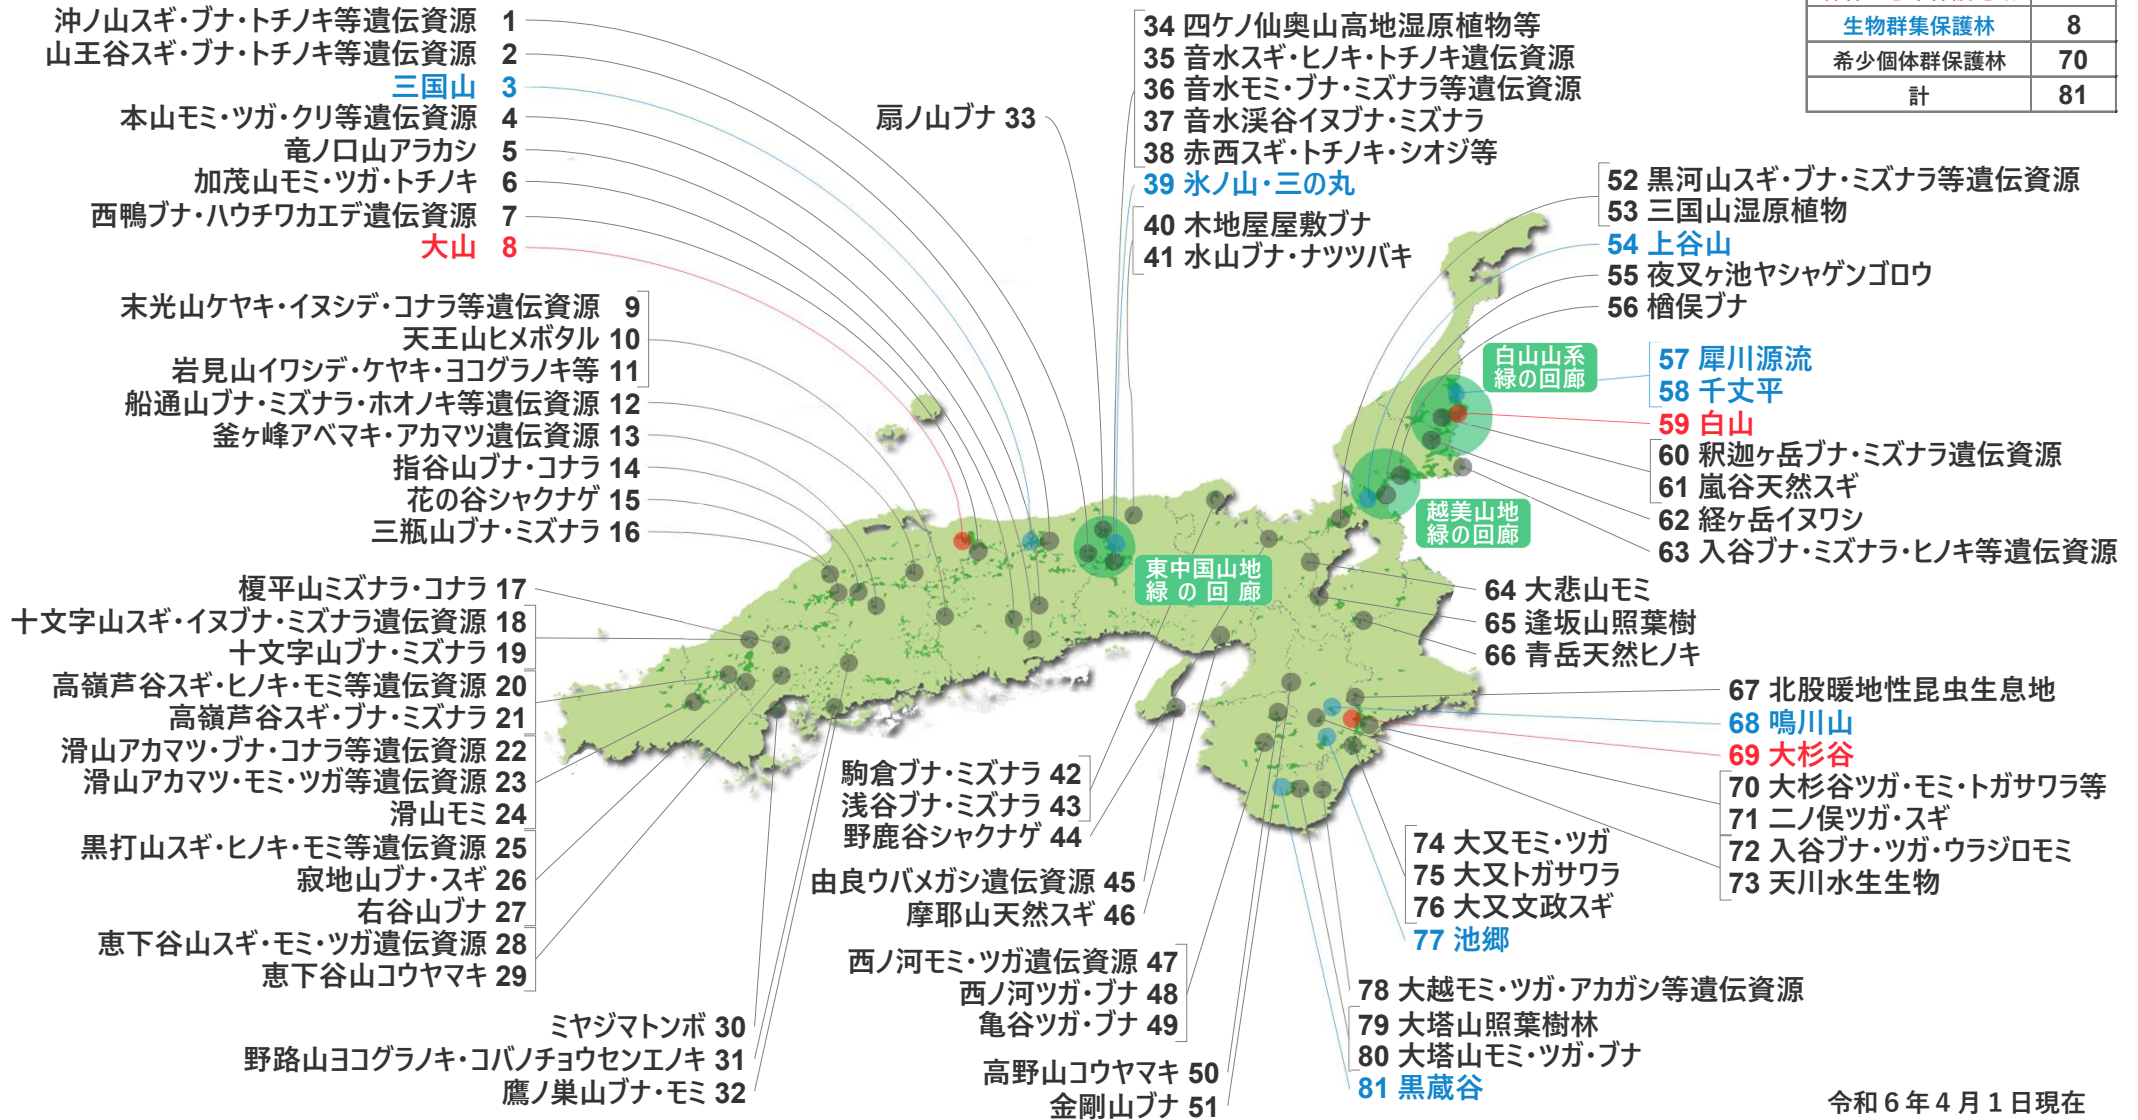

近畿中国森林管理局管内の保護林と緑の回廊

保護林区分	箇所数
森林生態系保護地域	3
生物群集保護林	8
希少個体群保護林	70
計	81

令和6年4月1日現在