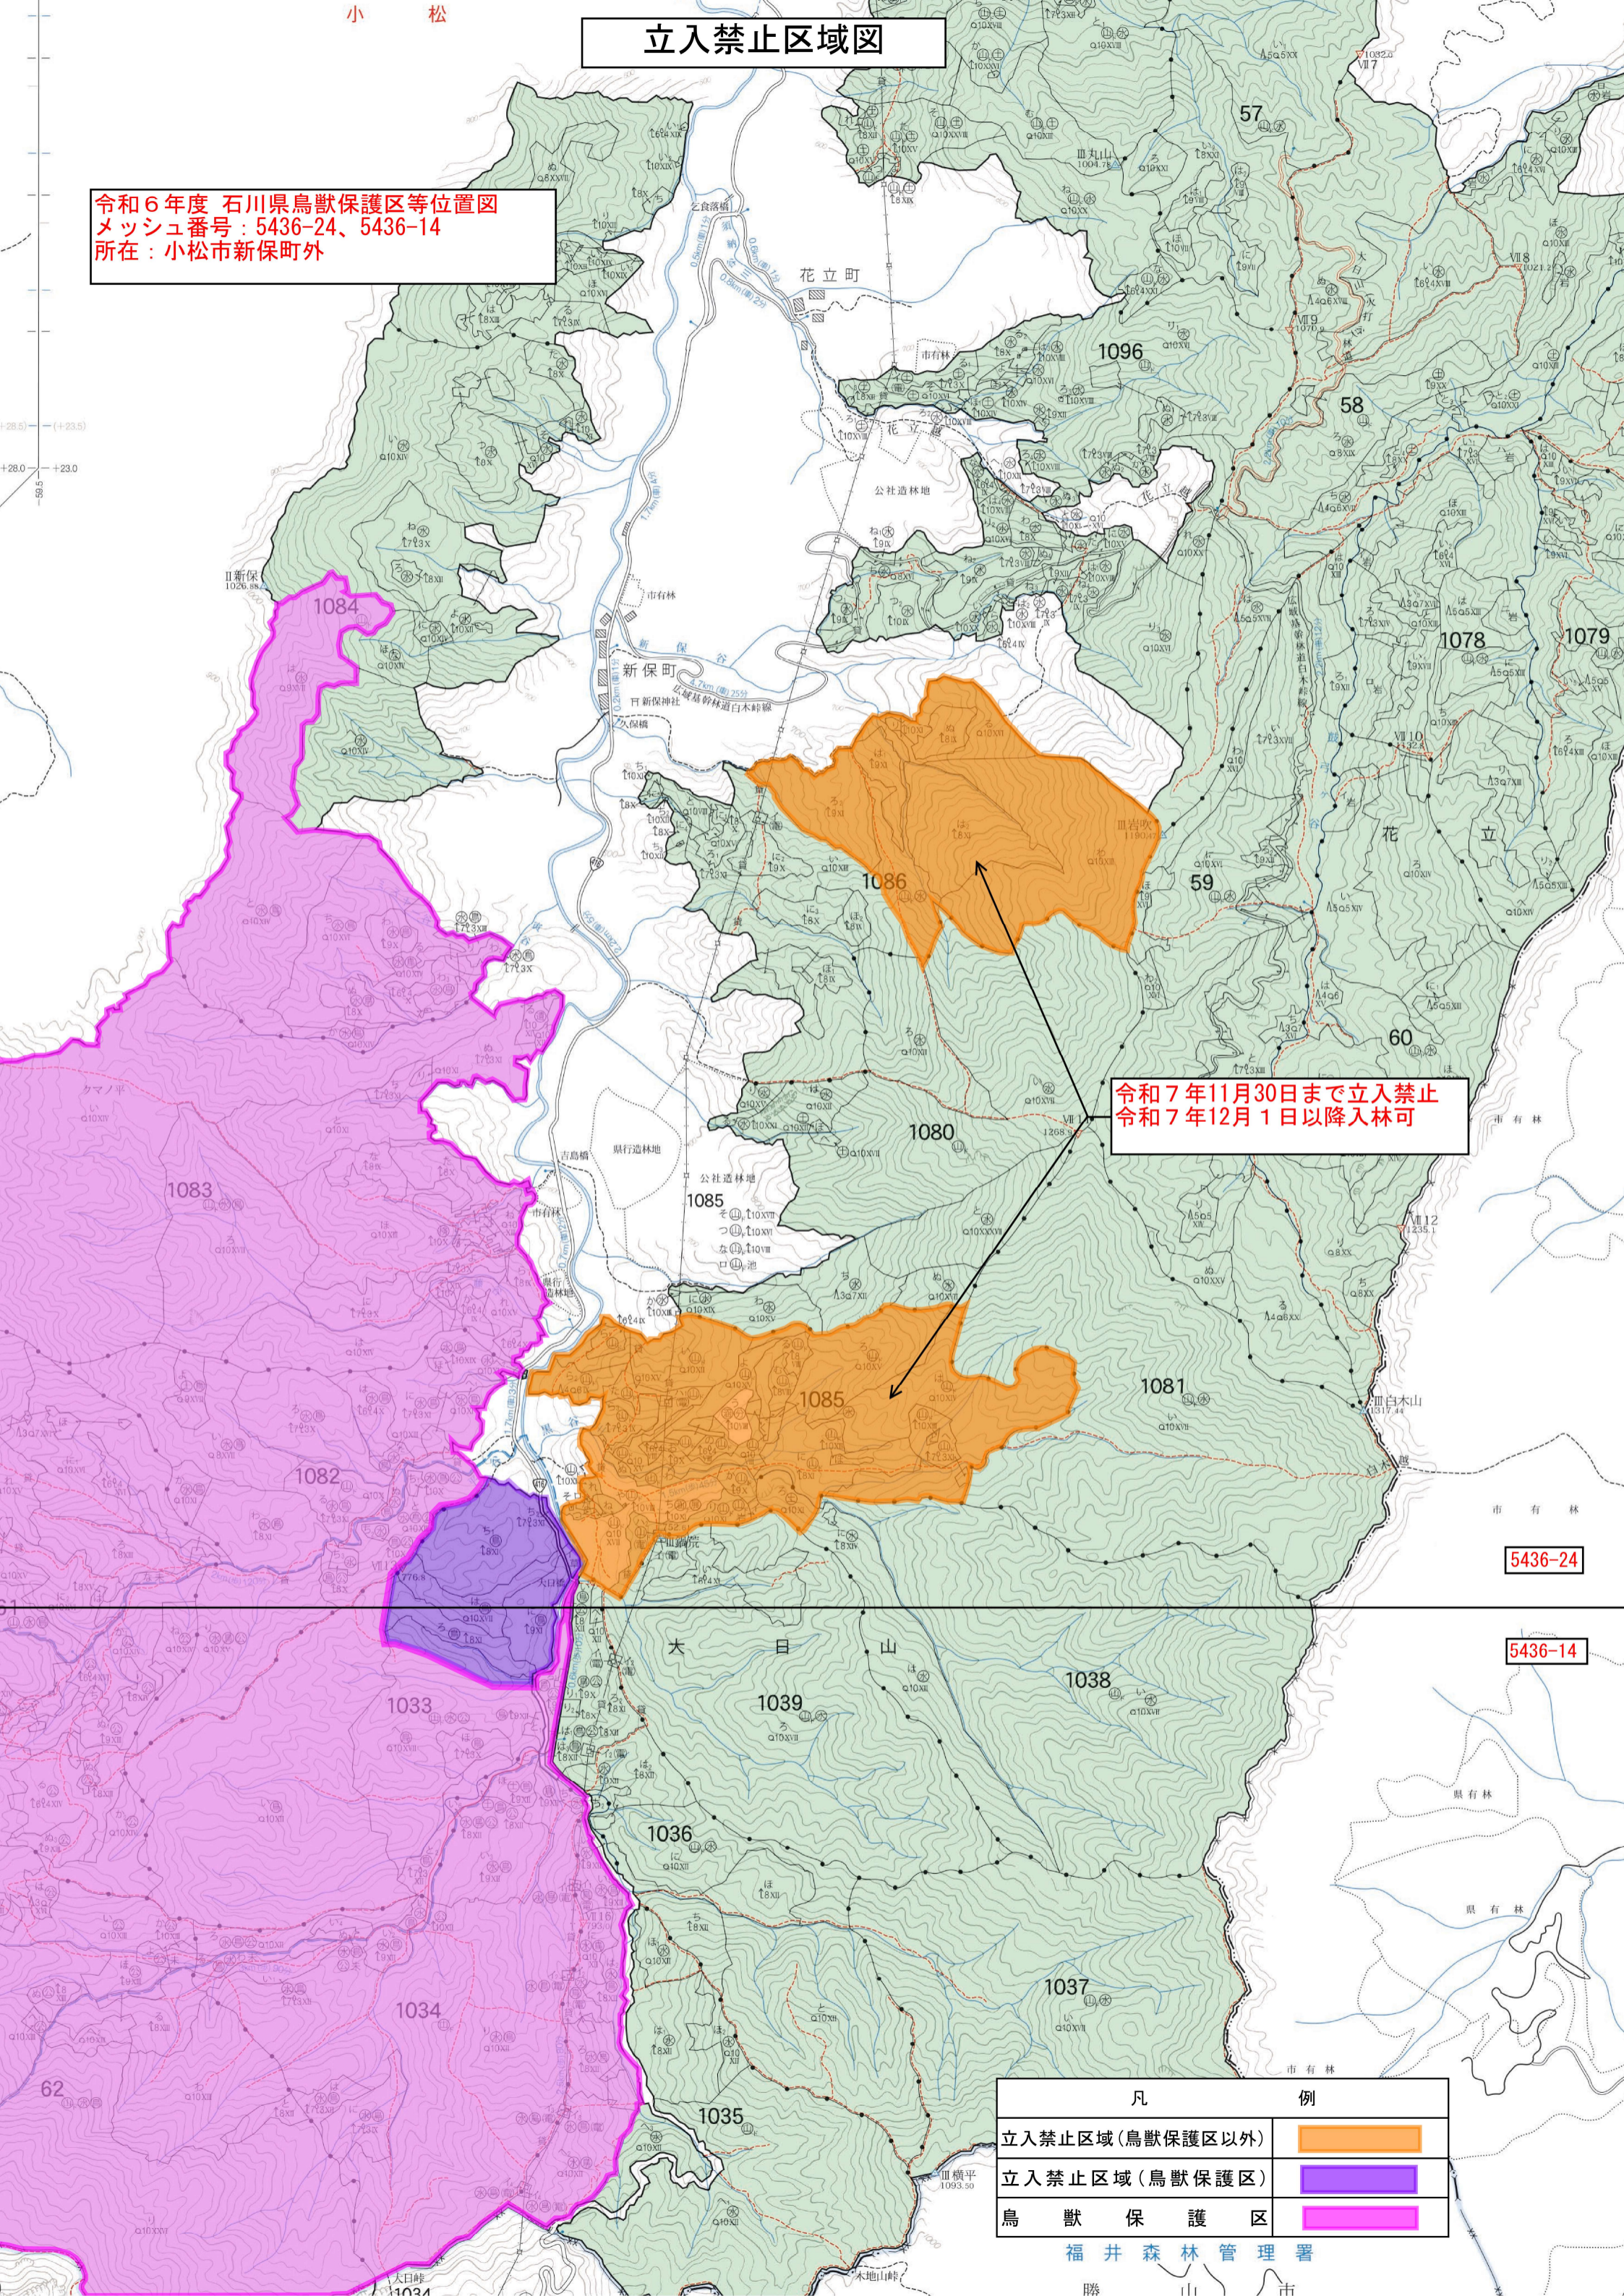

# 立入禁止区域図

令和6年度 石川県鳥獣保護区等位置図  
メッシュ番号：5436-24、5436-14  
所在：小松市新保町外

令和7年11月30日まで立入禁止  
令和7年12月1日以降入林可

5436-24

5436-14

凡	例
立入禁止区域(鳥獣保護区以外)	
立入禁止区域(鳥獣保護区)	
鳥獣保護区	

福井森林管理署

勝山市