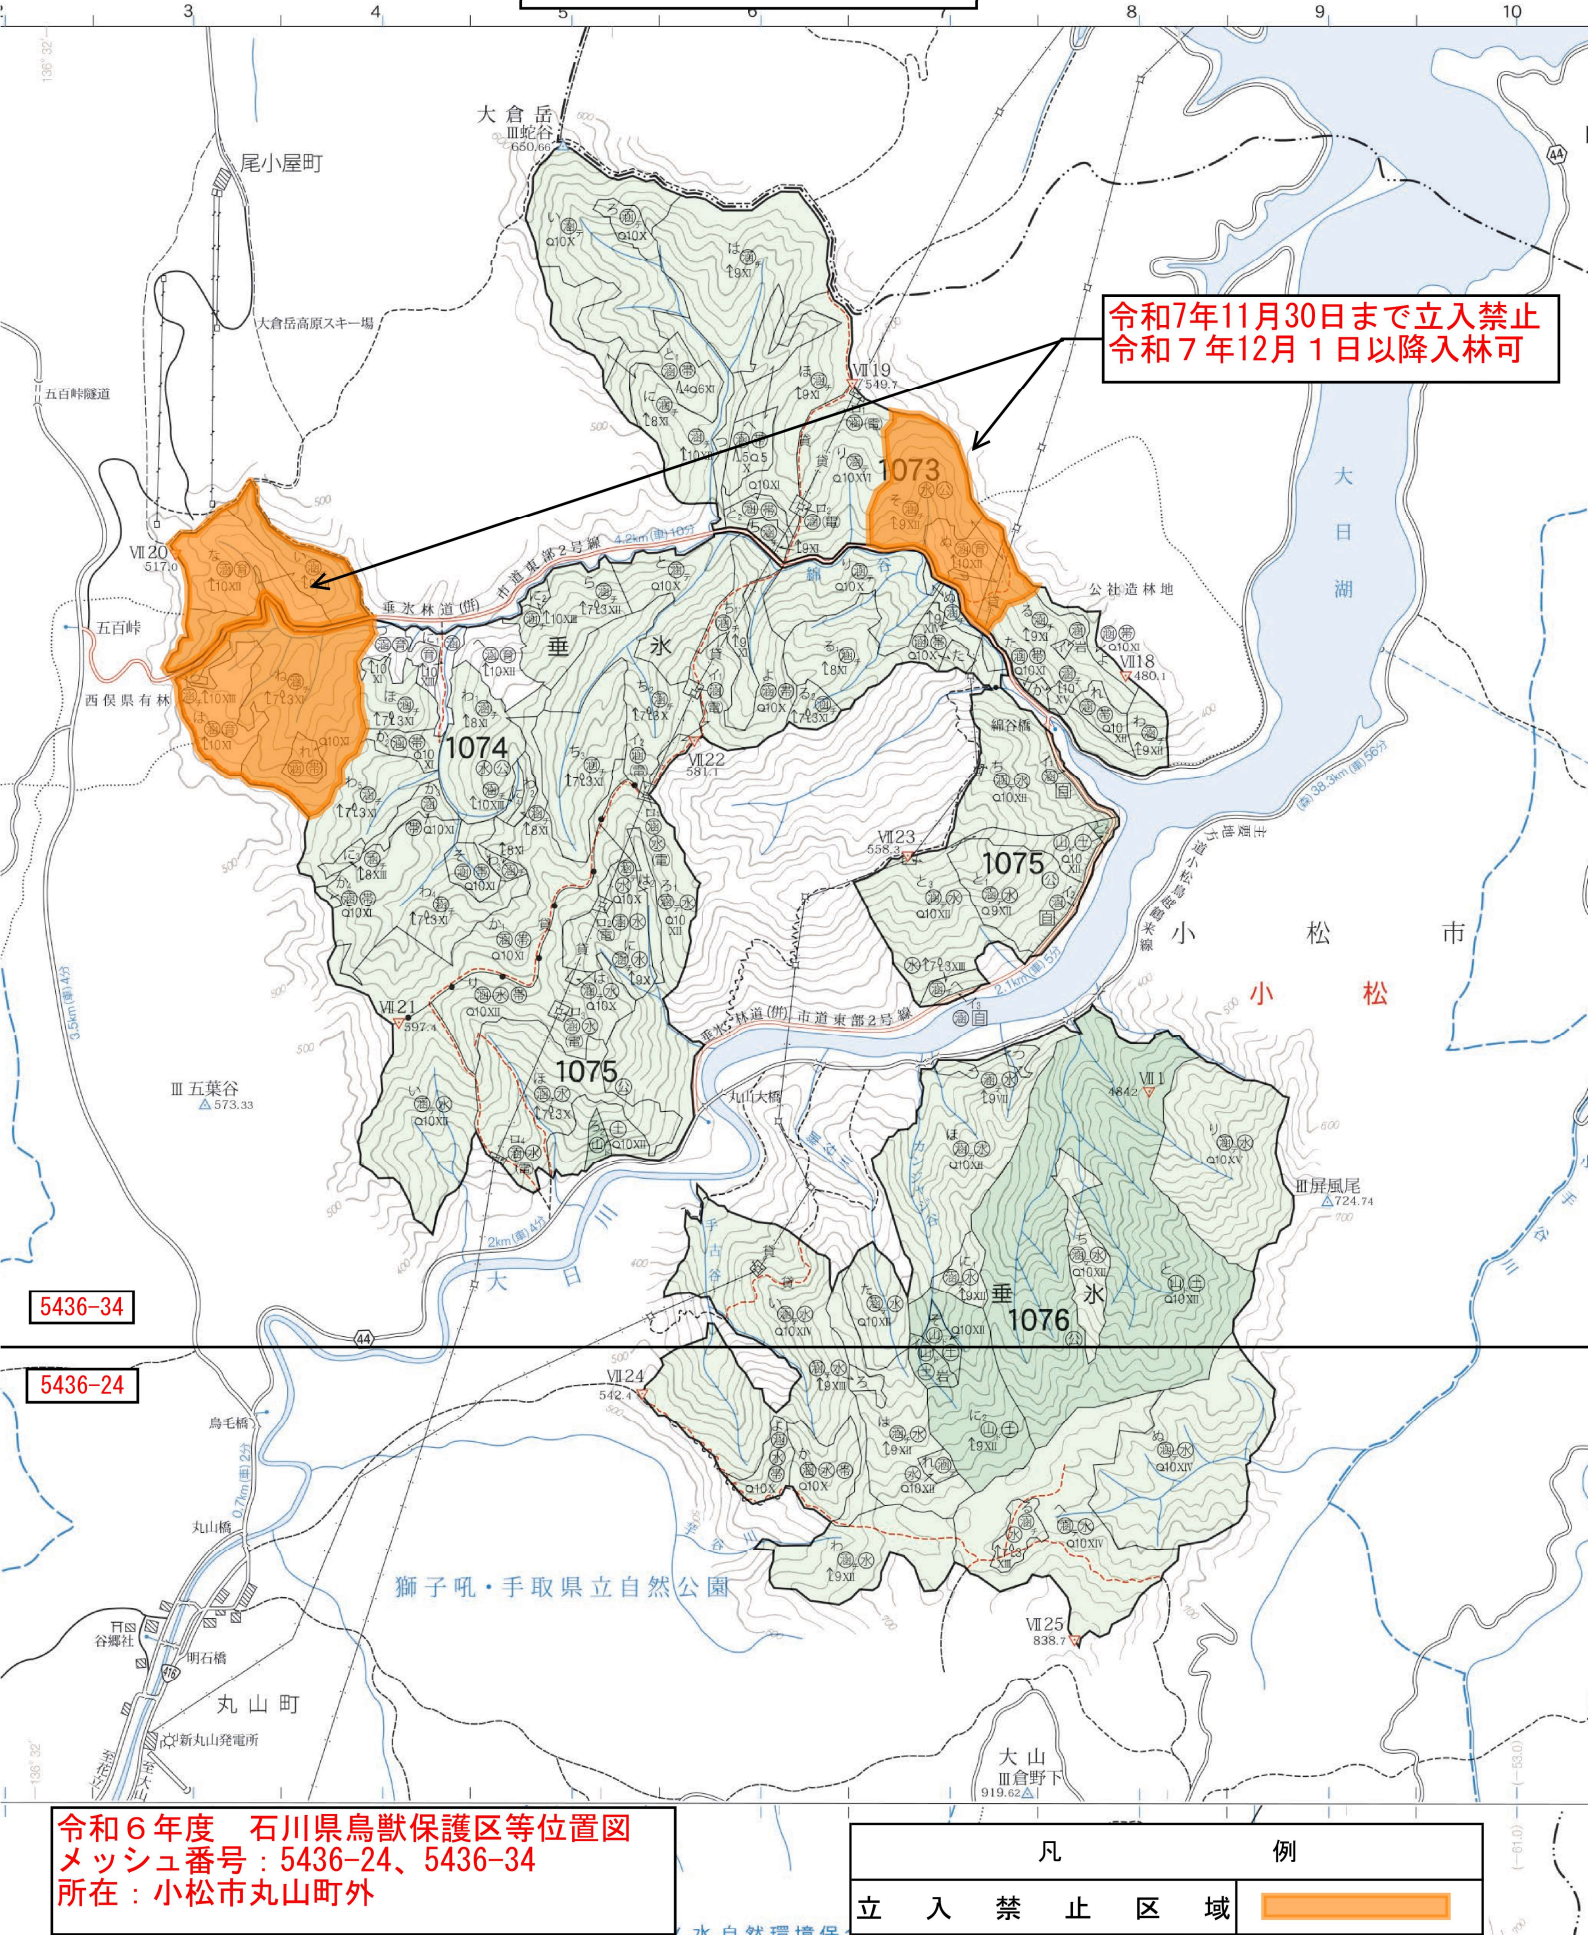

# 立入禁止区域図

令和7年11月30日まで立入禁止  
令和7年12月1日以降入林可

5436-34

5436-24

令和6年度 石川県鳥獣保護区等位置図  
メッシュ番号：5436-24、5436-34  
所在：小松市丸山町外

凡	例
立入禁止区域	