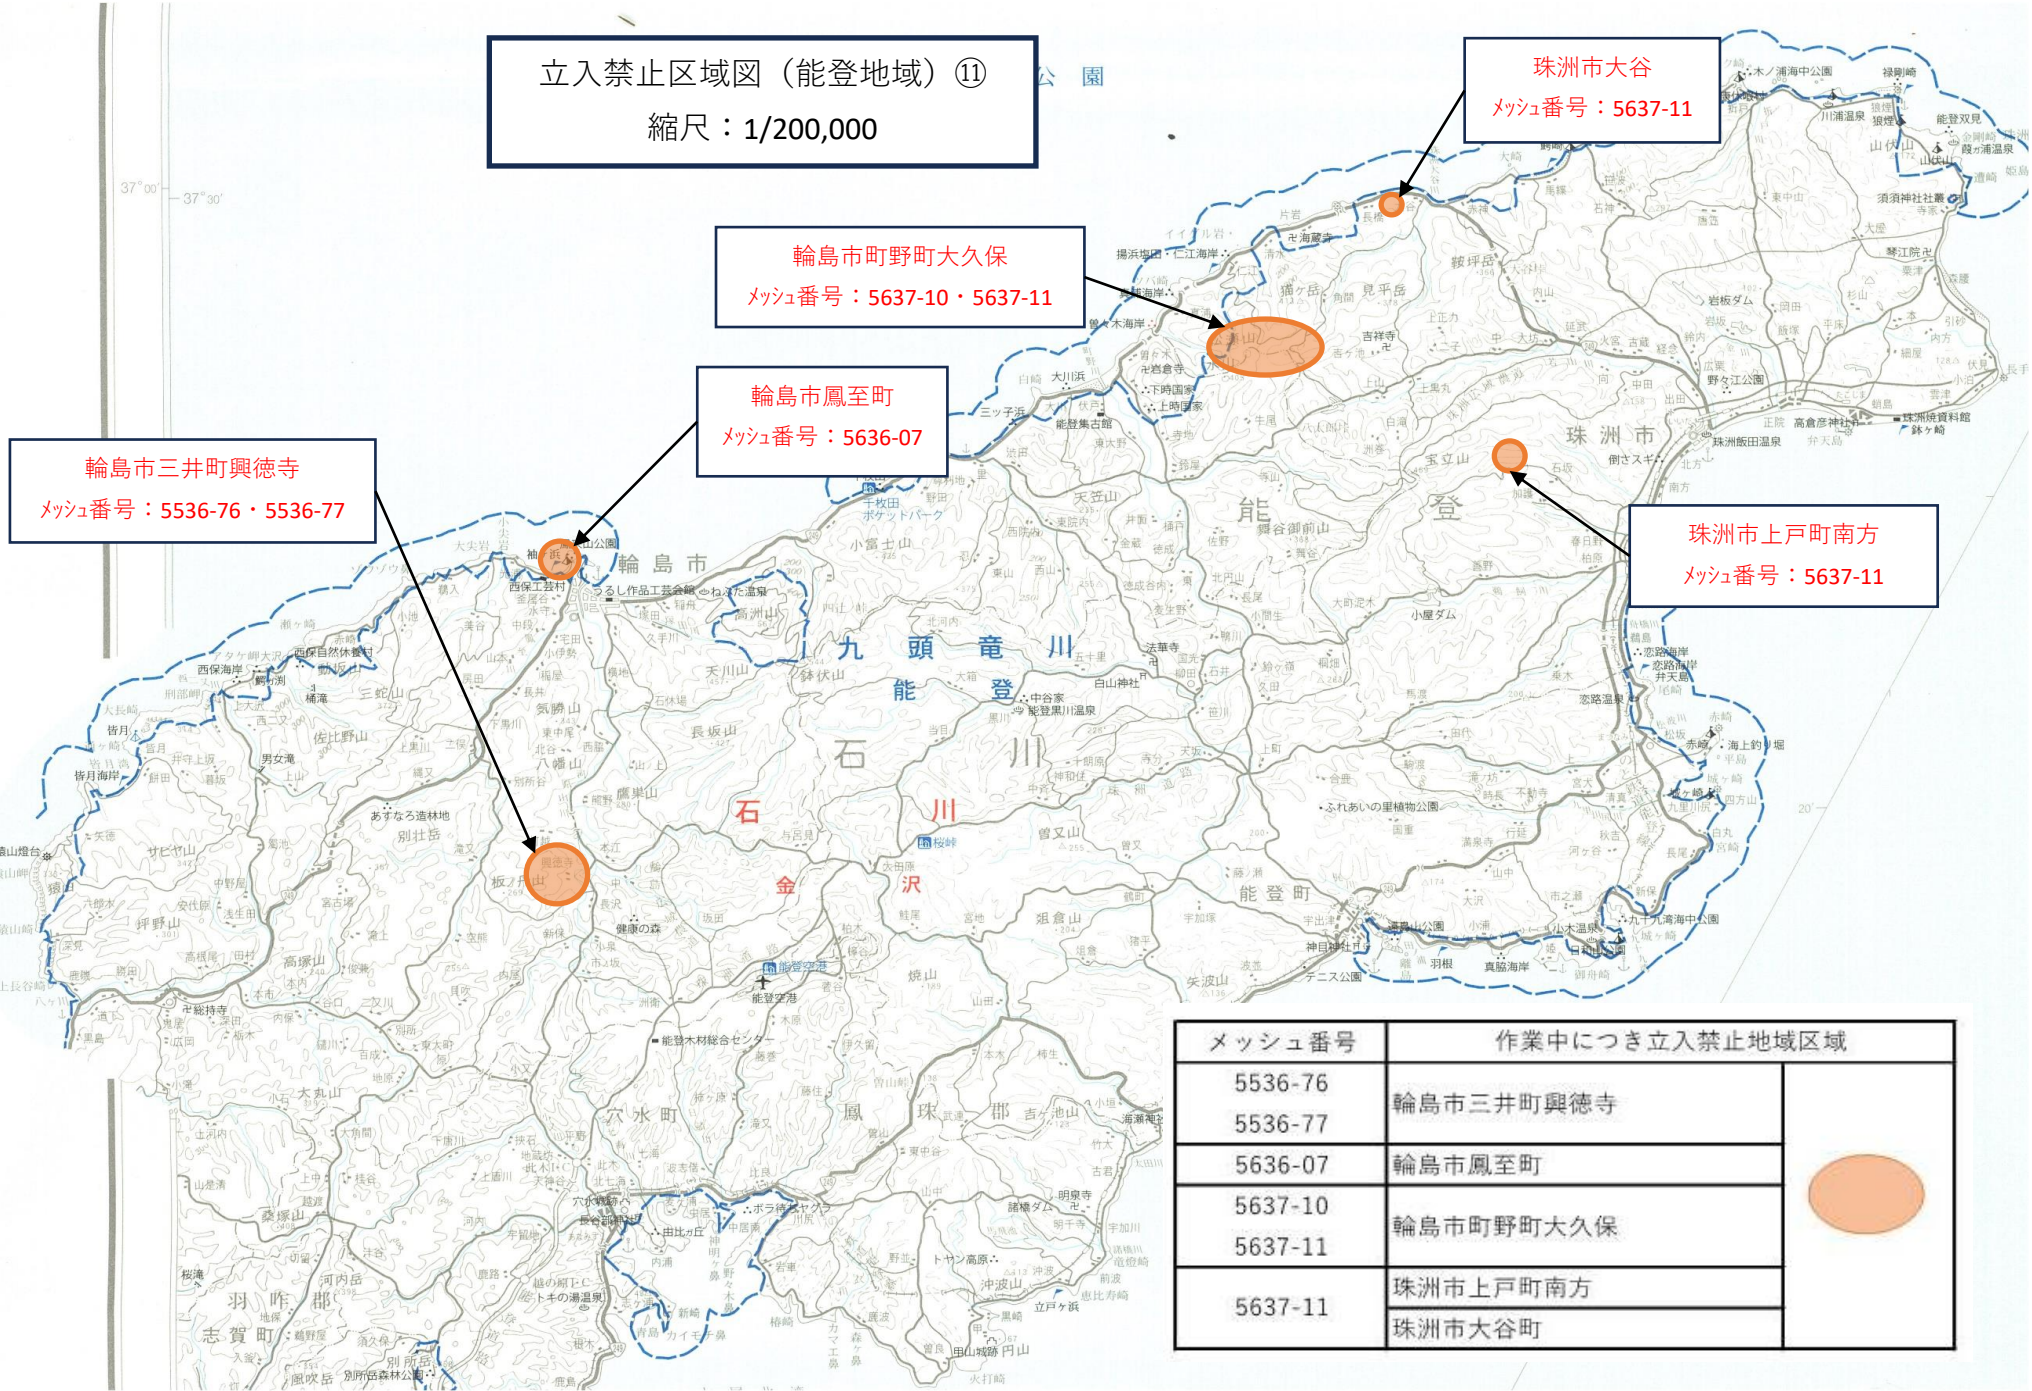

立入禁止区域図（能登地域）⑪

縮尺：1/200,000

輪島市三井町興徳寺
メッシュ番号：5536-76・5536-77

輪島市町野町大久保
メッシュ番号：5637-10・5637-11

輪島市鳳至町
メッシュ番号：5636-07

珠洲市大谷
メッシュ番号：5637-11

珠洲市上戸町南方
メッシュ番号：5637-11

メッシュ番号	作業中につき立入禁止地域区域	
5536-76 5536-77	輪島市三井町興徳寺	
5636-07	輪島市鳳至町	
5637-10 5637-11	輪島市町野町大久保	
5637-11	珠洲市上戸町南方	
	珠洲市大谷町	