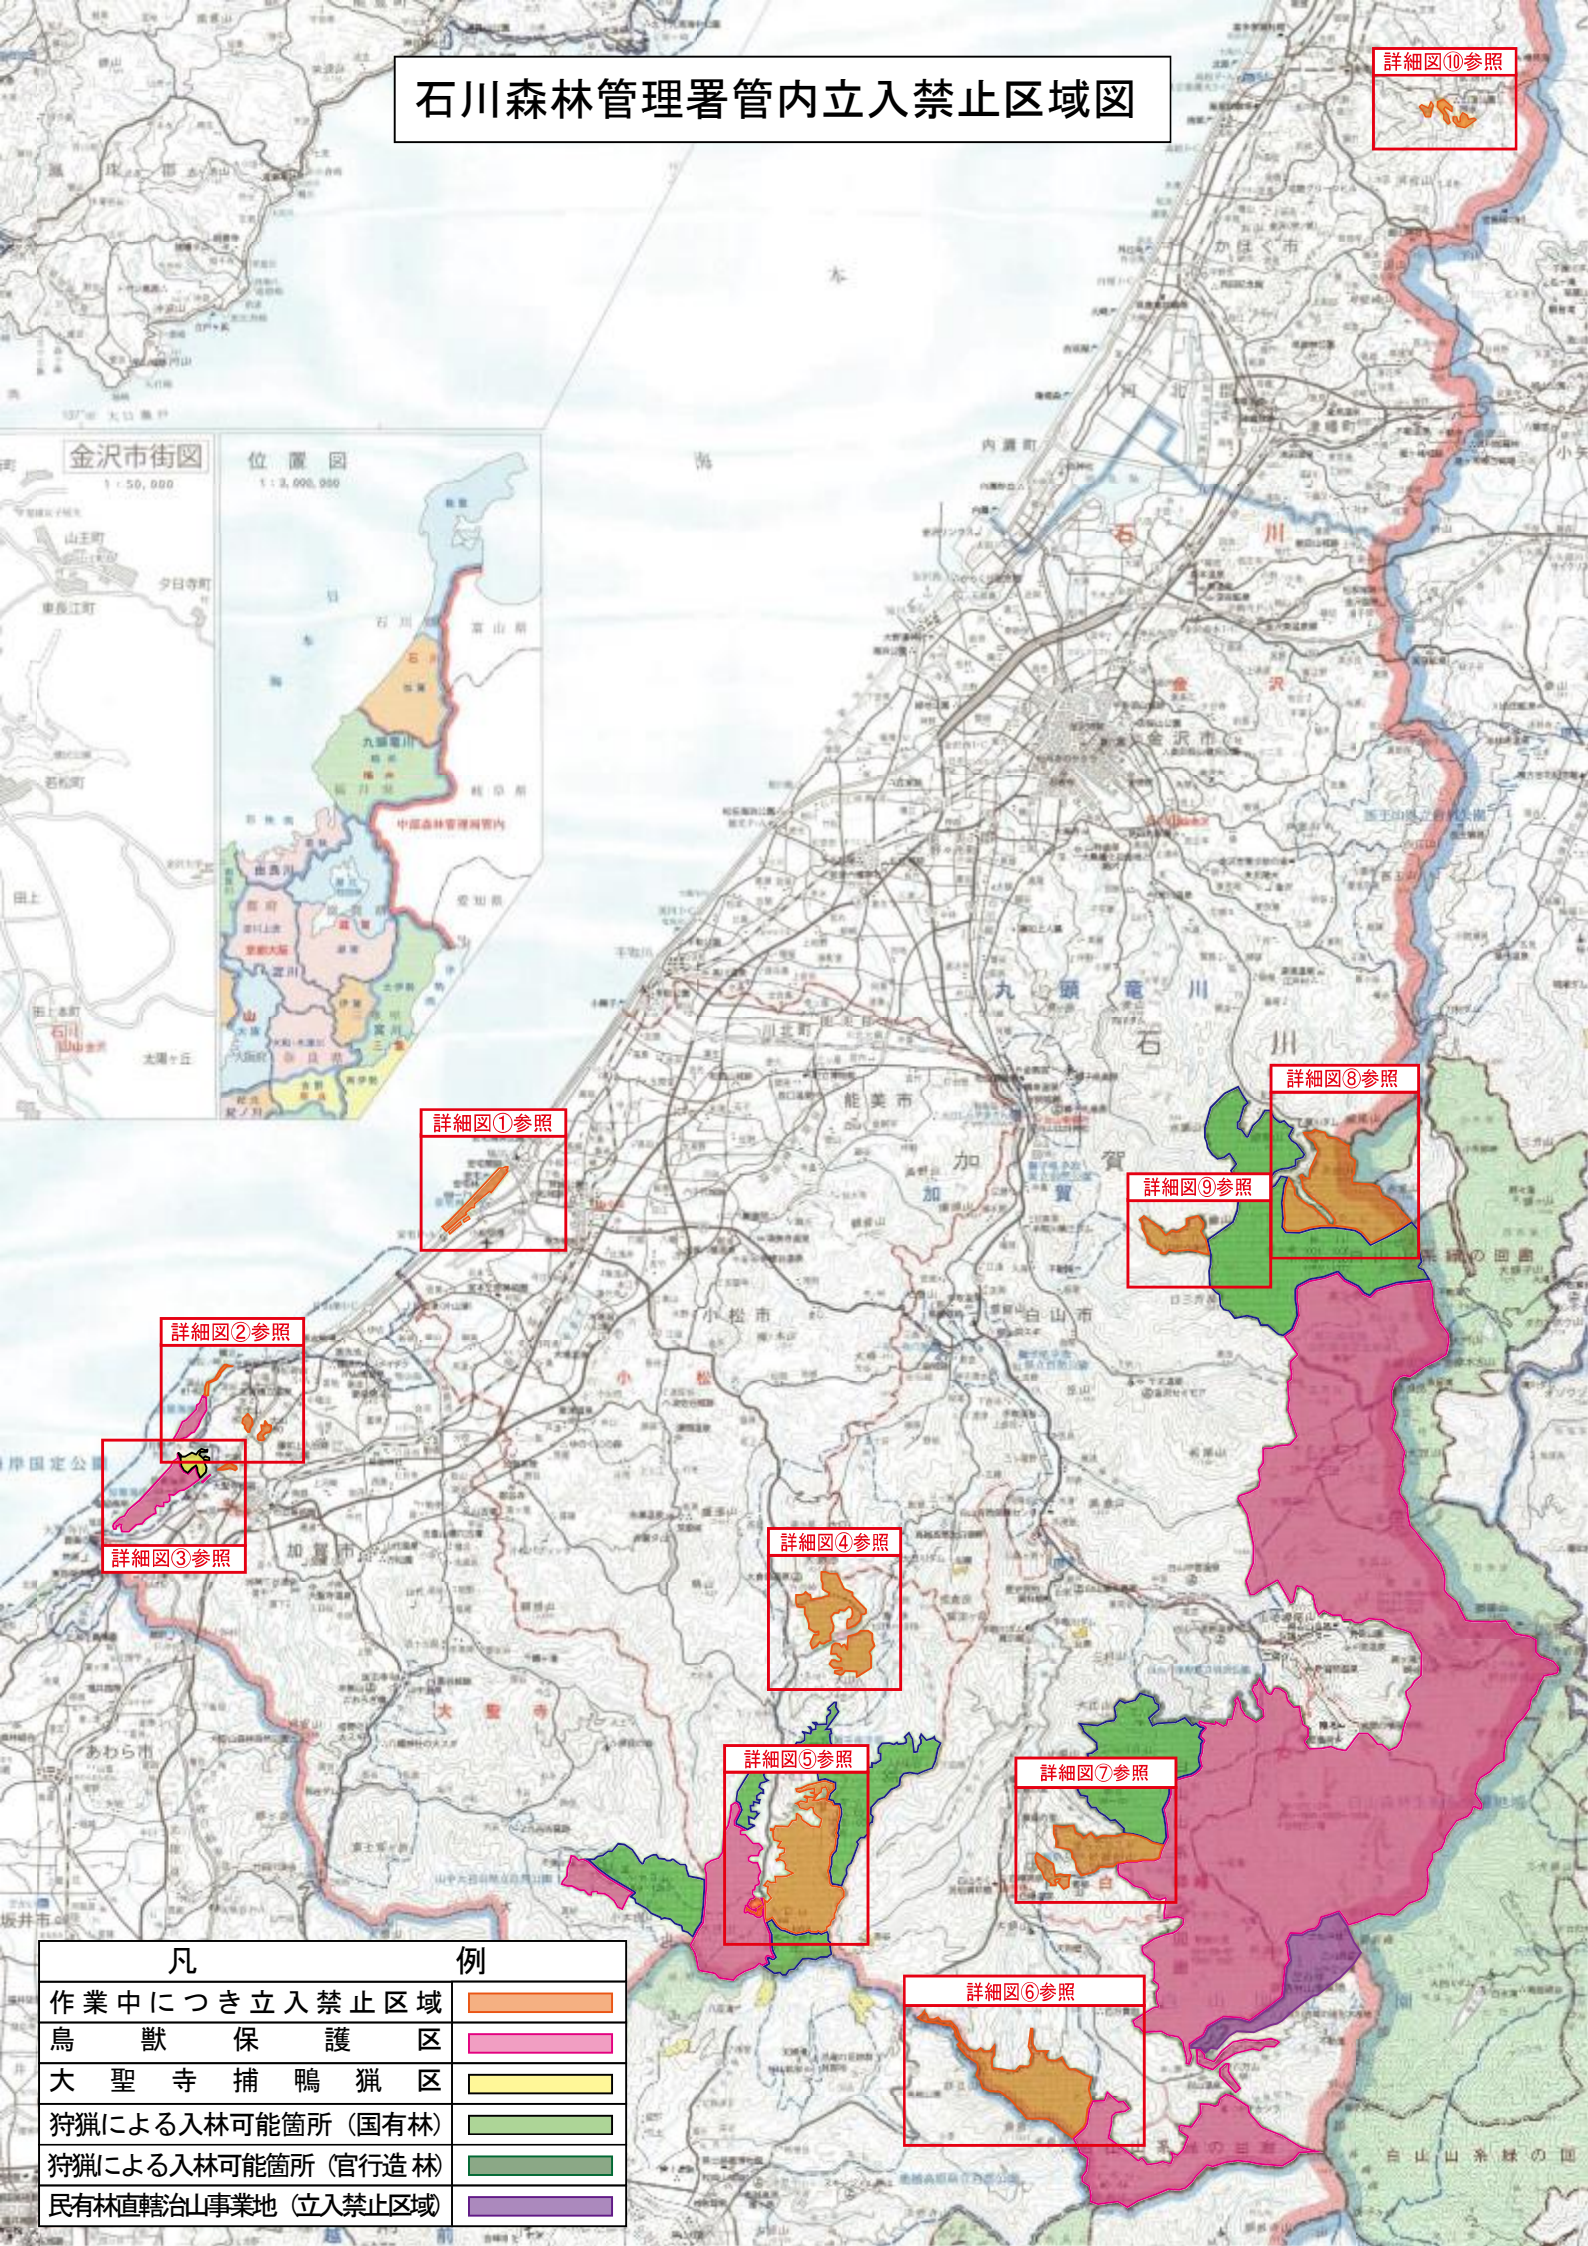

# 石川森林管理署管内立入禁止区域図

詳細図⑩参照

金沢市街図

位置図

1:50,000

1:3,000,000

詳細図①参照

詳細図⑧参照

詳細図⑨参照

詳細図②参照

詳細図③参照

詳細図④参照

詳細図⑤参照

詳細図⑦参照

詳細図⑥参照

凡	例
作業につき立入禁止区域	
鳥獣保護区	
大聖寺捕鴨猟区	
狩猟による入林可能箇所(国有林)	
狩猟による入林可能箇所(官行造林)	
民有林直轄治山事業地(立入禁止区域)	