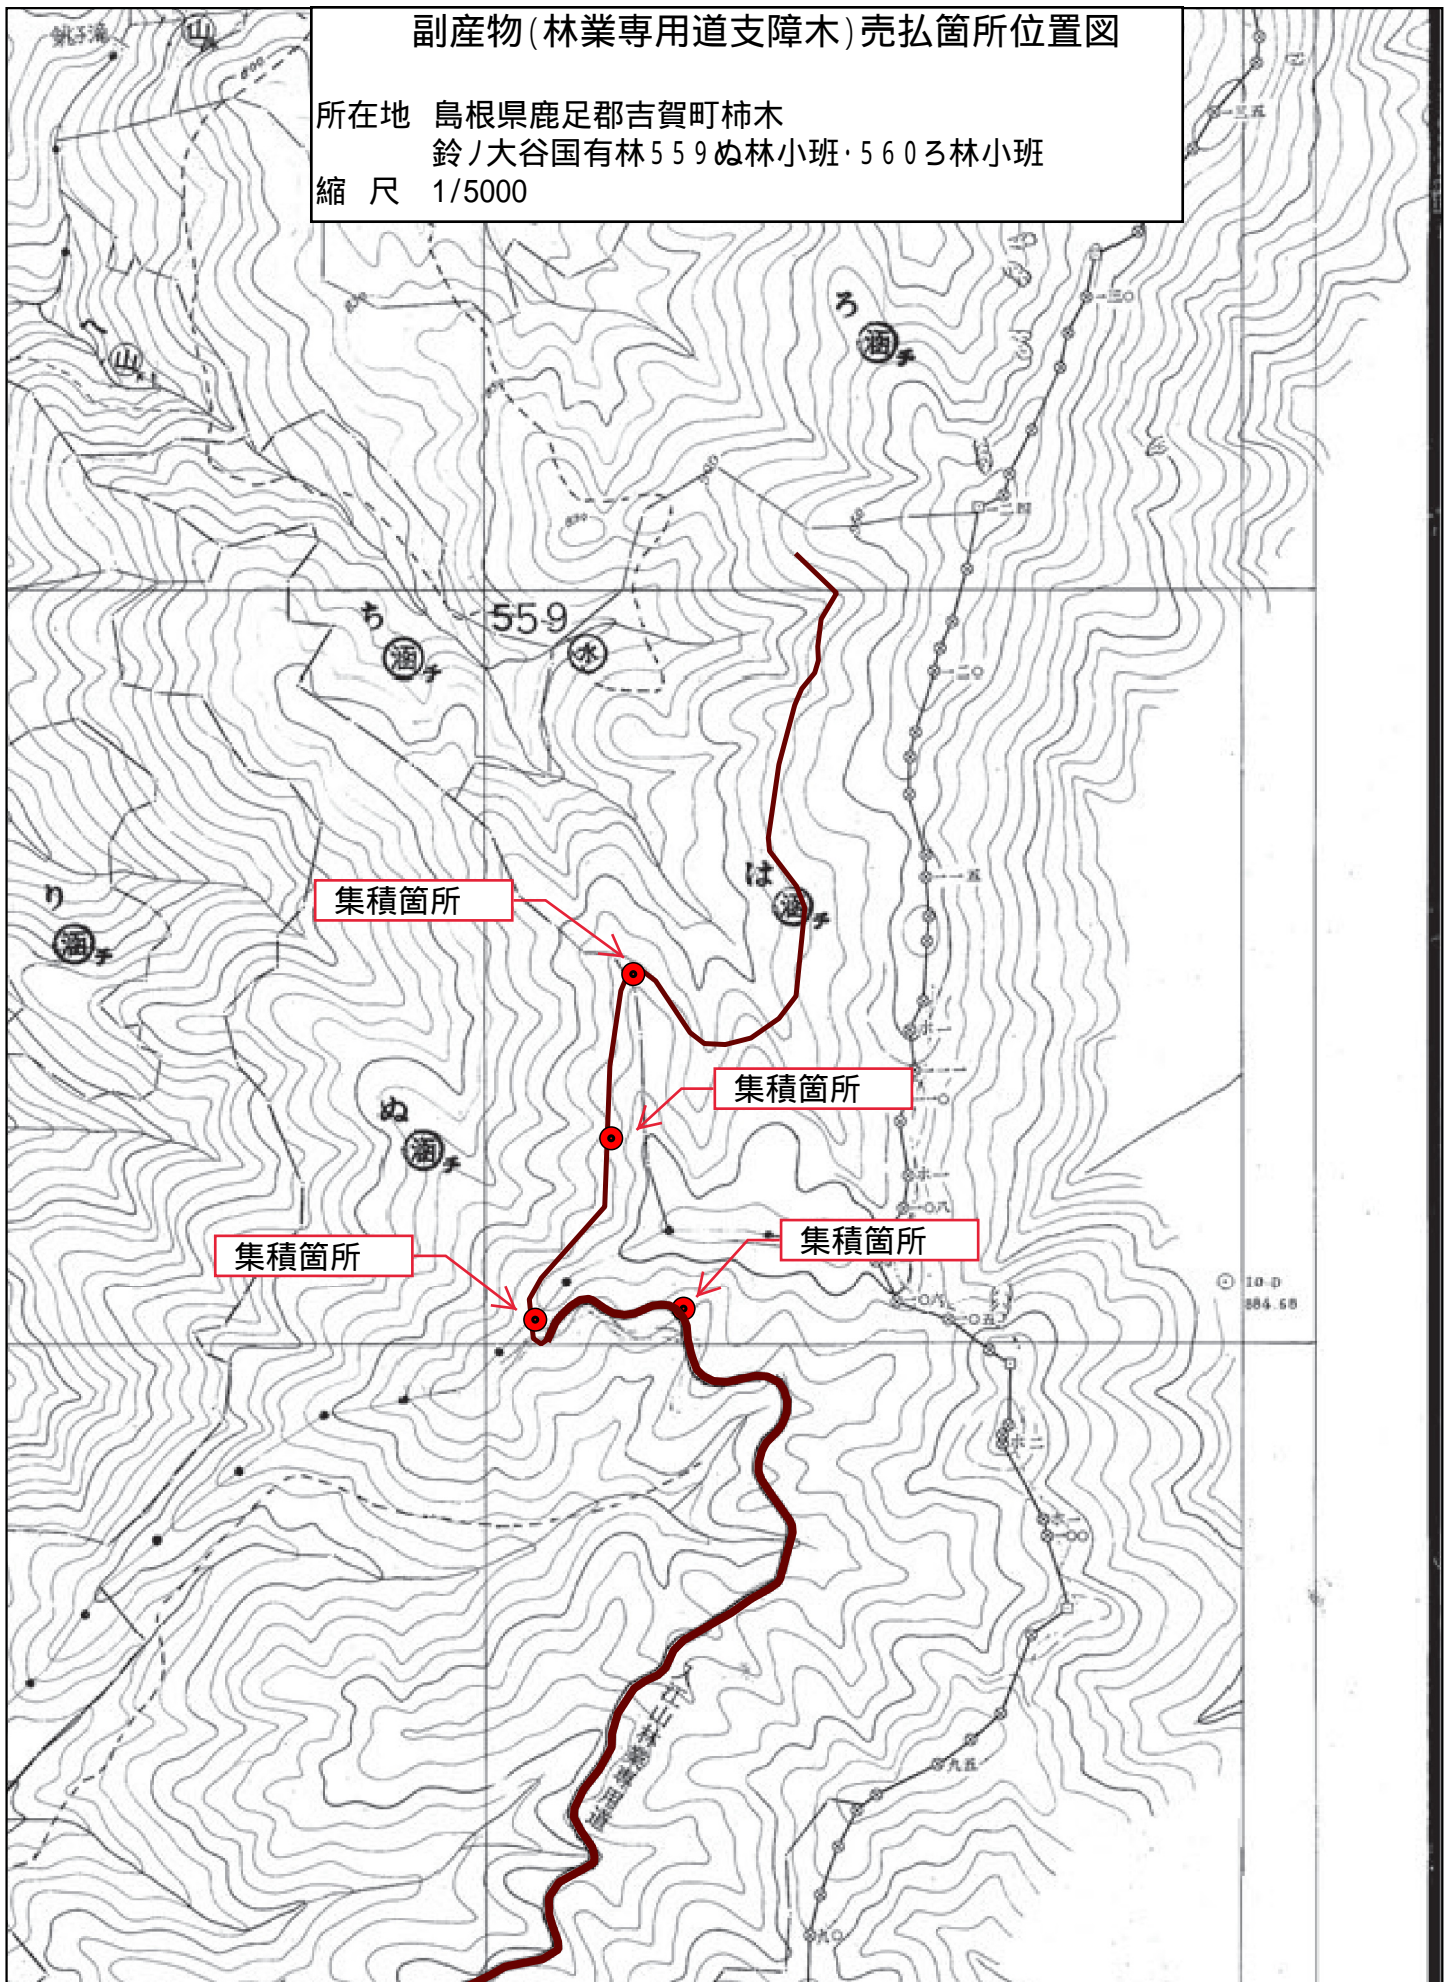

副産物(林業専用道支障木)売払箇所位置図

所在地 島根県鹿足郡吉賀町柿木
 鈴ノ大谷国有林559ぬ林小班・560ろ林小班
 縮尺 1/20000

副産物(林業専用道支障木)売払箇所位置図

所在地 島根県鹿足郡吉賀町柿木
鈴ノ大谷国有林559ぬ林小班・560ろ林小班
縮尺 1/5000

国有林: 鈴ノ大谷国有林559ぬ林小班

所 在: 集積箇所①

撮影日: 令和4年5月24日

国有林: 鈴ノ大谷国有林559ぬ林小班

所 在: 集積箇所②

撮影日: 令和4年5月24日

国有林: 鈴ノ大谷国有林559ぬ林小班

所 在: 集積箇所③

撮影日: 令和4年5月24日

国有林: 鈴ノ大谷国有林559ぬ林小班

所 在: 集積箇所③

撮影日: 令和4年5月24日

国有林: 鈴ノ大谷国有林559ぬ林小班

所 在: 集積箇所④

撮影日: 令和4年5月24日

国有林: 鈴ノ大谷国有林559ぬ林小班

所 在: 集積箇所④

撮影日: 令和4年5月24日