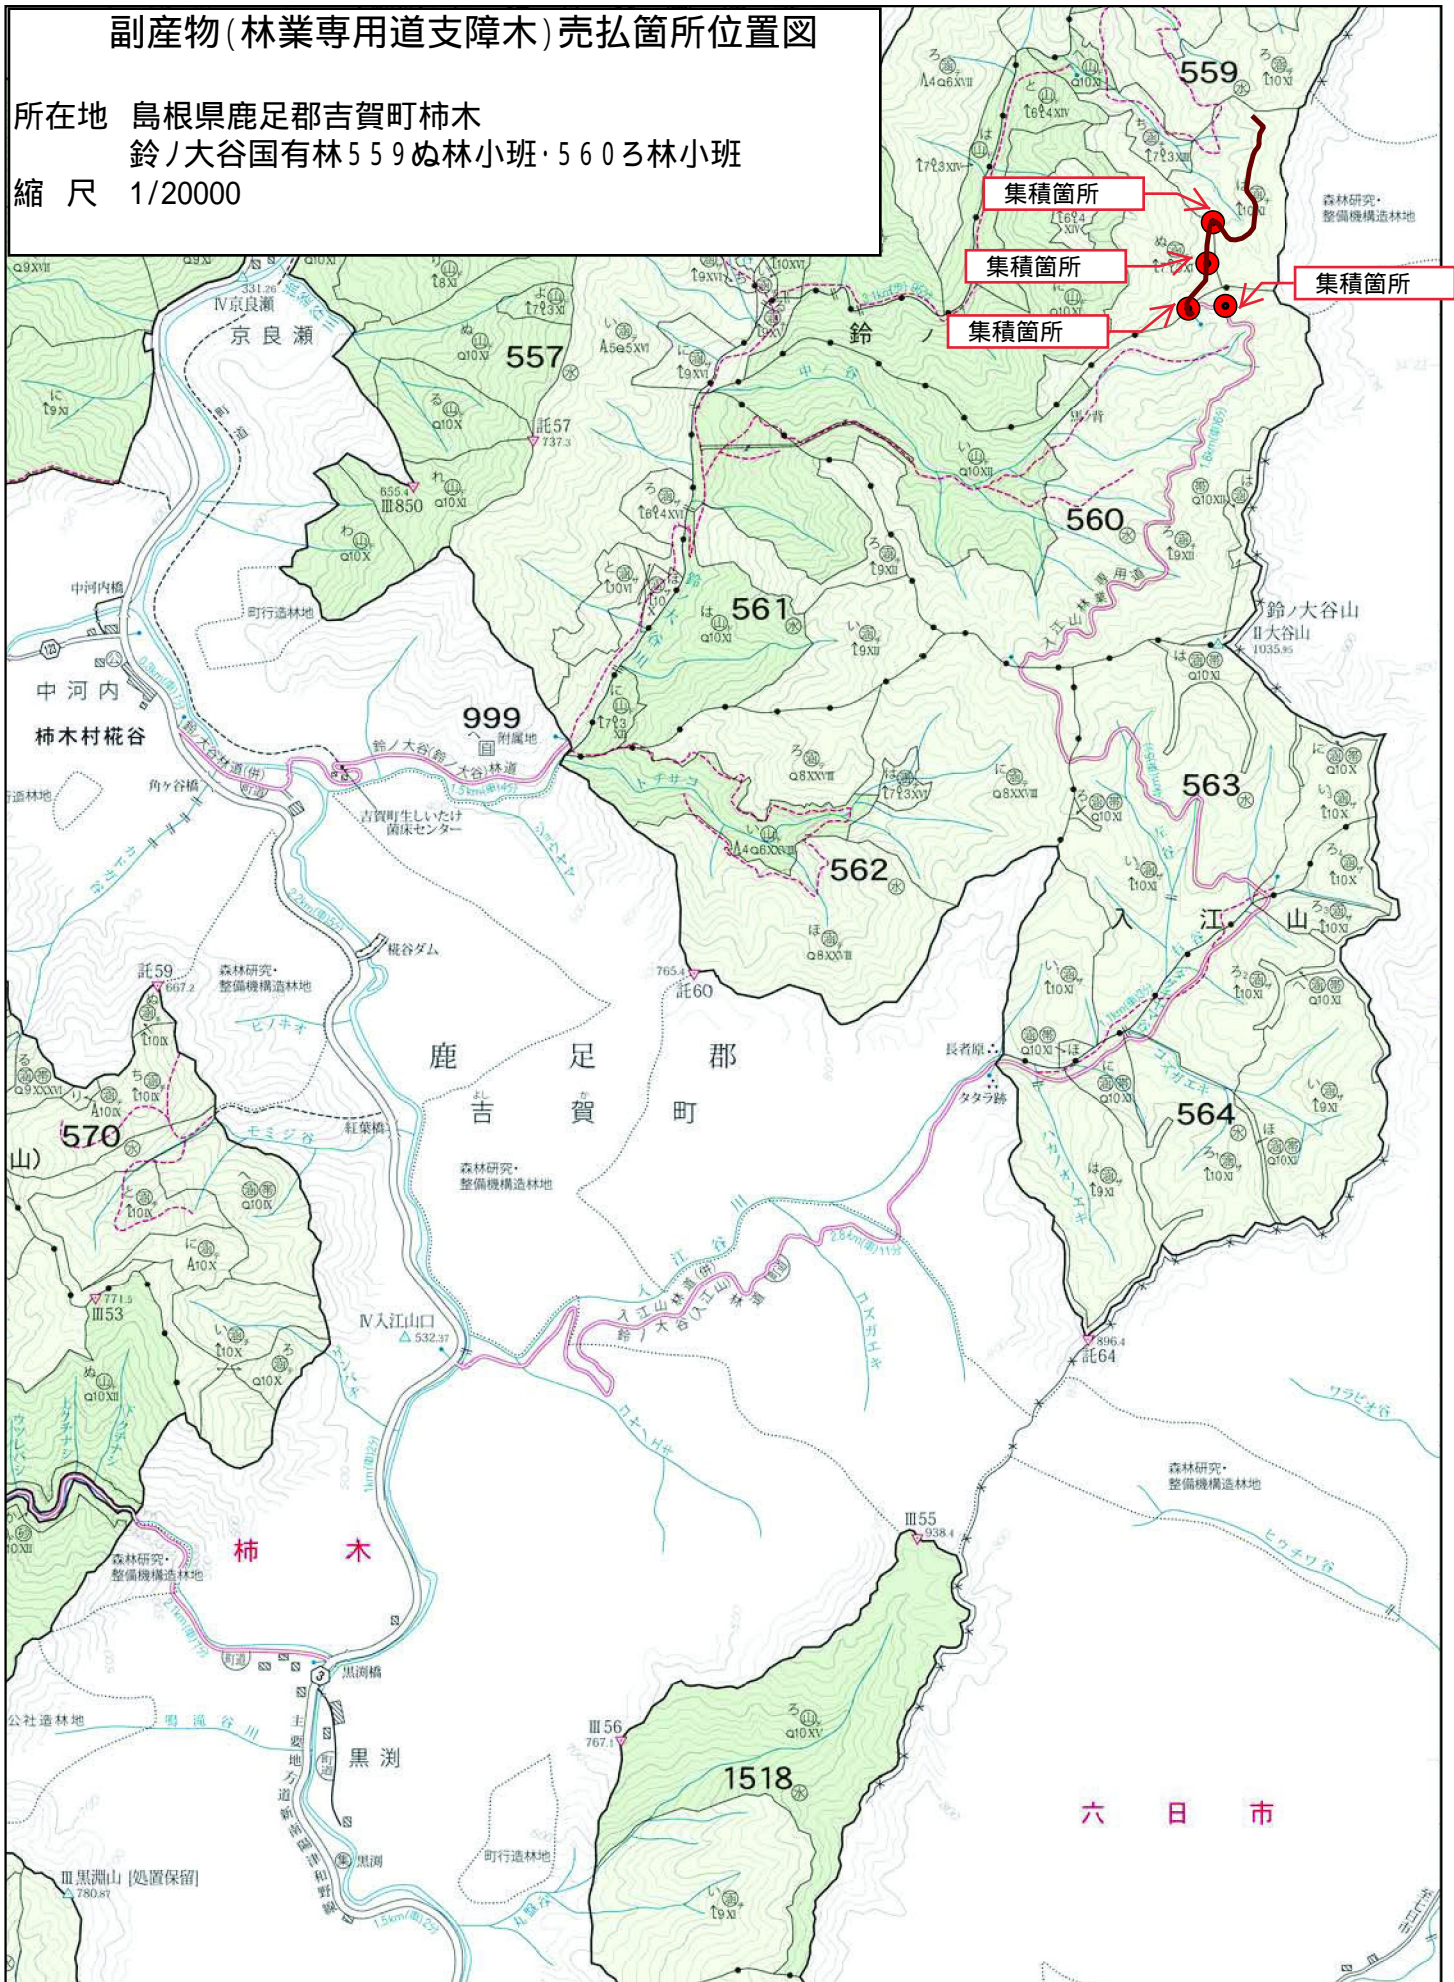

副産物(林業専用道支障木)売払箇所位置図

所在地 島根県鹿足郡吉賀町柿木
 鈴ノ大谷国有林559ぬ林小班・560ろ林小班
 縮尺 1/20000

副産物(林業専用道支障木)売払箇所位置図

所在地 島根県鹿足郡吉賀町柿木
鈴ノ大谷国有林559ぬ林小班・560ろ林小班
縮尺 1/5000

国有林: 鈴ノ大谷国有林559ぬ林小班

所 在: 集積箇所①

撮影日: 令和4年5月24日

国有林: 鈴ノ大谷国有林559ぬ林小班

所 在: 集積箇所②

撮影日: 令和4年5月24日

国有林: 鈴ノ大谷国有林559ぬ林小班

所 在: 集積箇所③

撮影日: 令和4年5月24日

国有林: 鈴ノ大谷国有林559ぬ林小班

所 在: 集積箇所③

撮影日: 令和4年5月24日

国有林: 鈴ノ大谷国有林559ぬ林小班

所 在: 集積箇所④

撮影日: 令和4年5月24日

国有林: 鈴ノ大谷国有林559ぬ林小班

所 在: 集積箇所④

撮影日: 令和4年5月24日