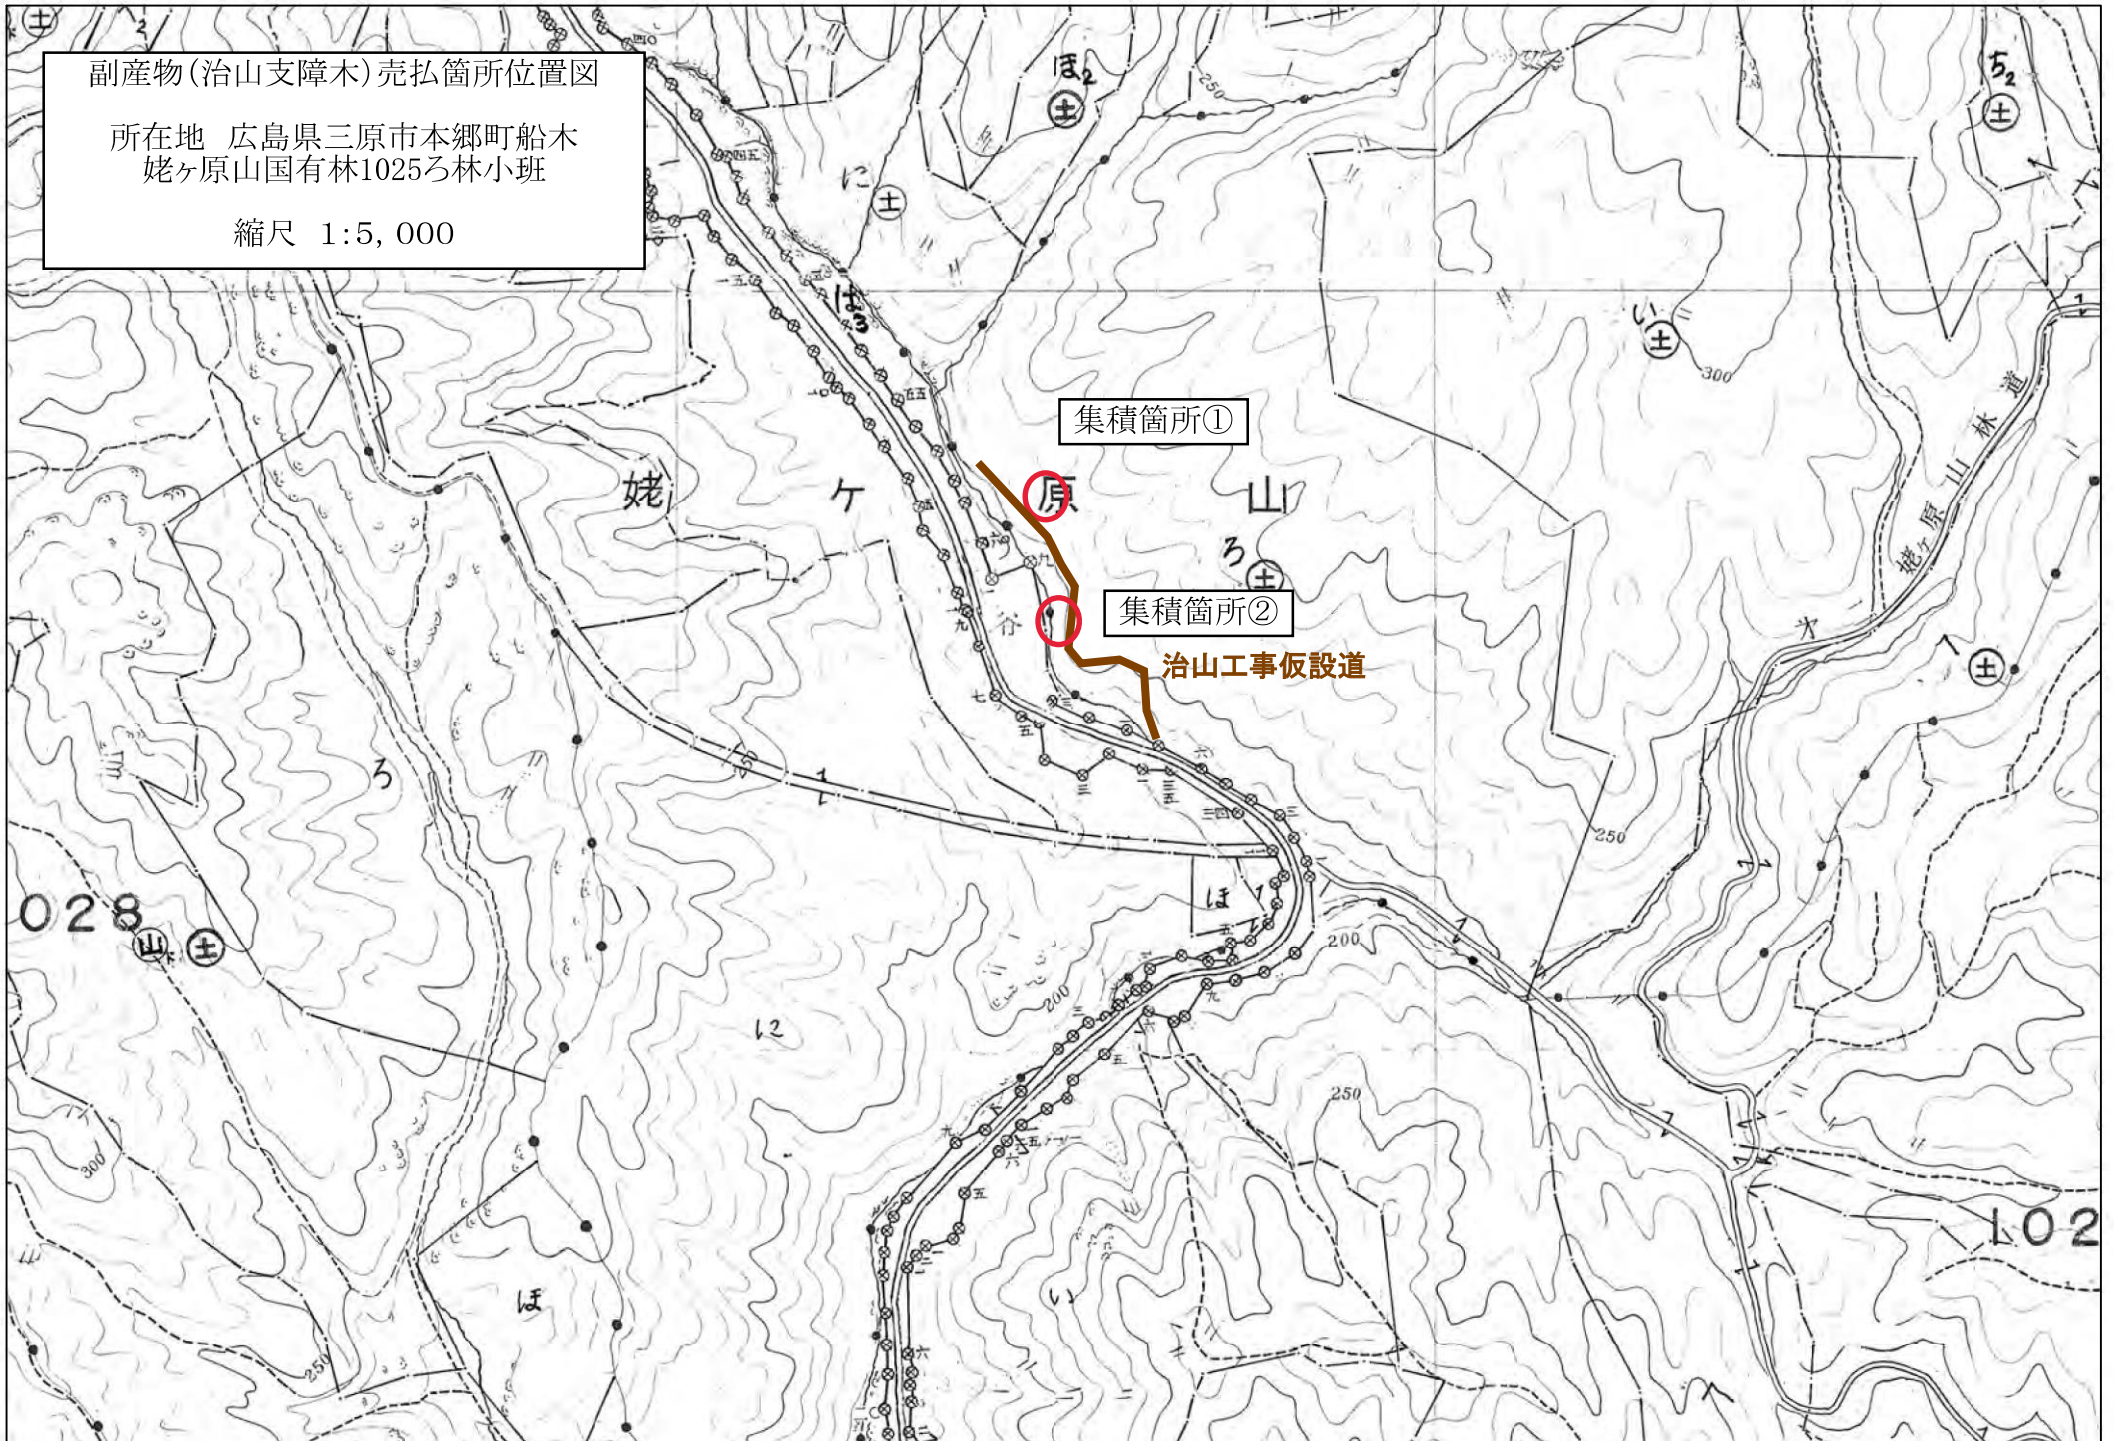

副産物(治山支障木)売払箇所位置図

所在地 広島県三原市本郷町船木
姥ヶ原山国有林1025ろ林小班

縮尺 1:20,000

副産物(治山支障木)売払箇所位置図

所在地 広島県三原市本郷町船木
姥ヶ原山国有林1025ろ林小班

縮尺 1:5,000

国有林 姥ヶ原山国有林
1025ろ林小班

集積箇所①

撮影日
令和6年9月26日

国有林 姥ヶ原山国有林
1025ろ林小班

集積箇所①

撮影日
令和6年9月26日

国有林 姥ヶ原山国有林
1025ろ林小班

集積箇所①

撮影日

令和6年9月26日