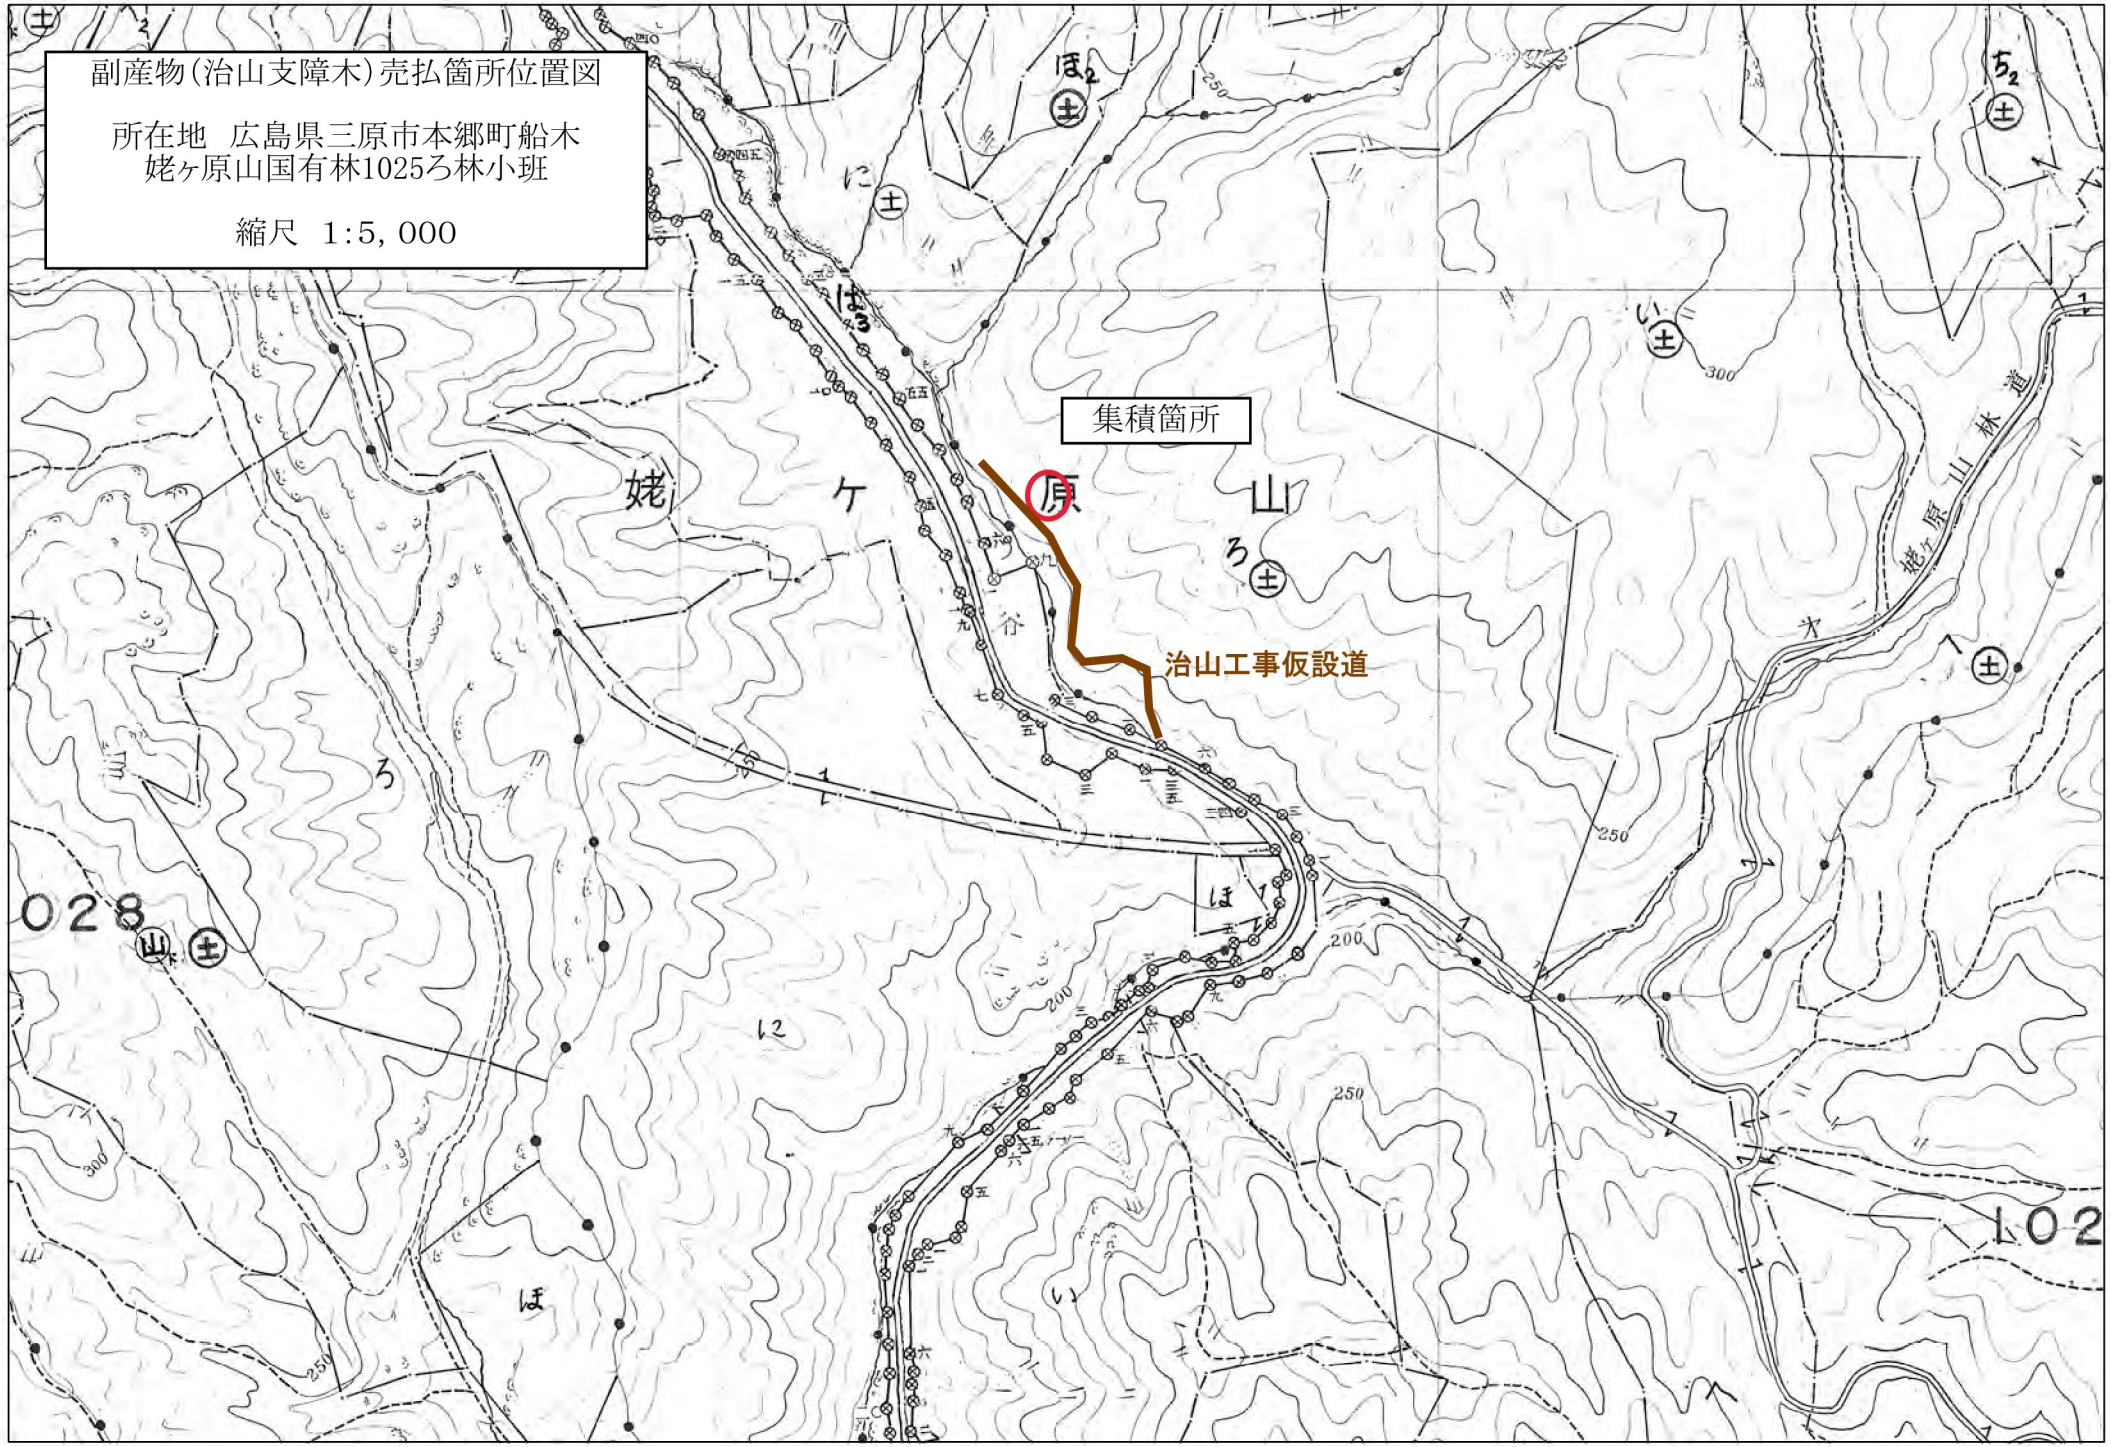

副産物(治山支障木)売払箇所位置図
所在地 広島県三原市本郷町船木
姥ヶ原山国有林1025ろ林小班
縮尺 1:20,000

副産物(治山支障木)売払箇所位置図

所在地 広島県三原市本郷町船木
姥ヶ原山国有林1025ろ林小班

縮尺 1:5,000

国有林 姥ヶ原山国有林
1025ろ林小班

集積状況

撮影日
令和6年9月26日

国有林 姥ヶ原山国有林
1025ろ林小班

集積状況

撮影日
令和6年9月26日

国有林 姥ヶ原山国有林
1025ろ林小班

集積状況

撮影日

令和6年9月26日

国有林 姥ヶ原山国有林
1025ろ林小班

集積状況

撮影日

令和6年9月26日