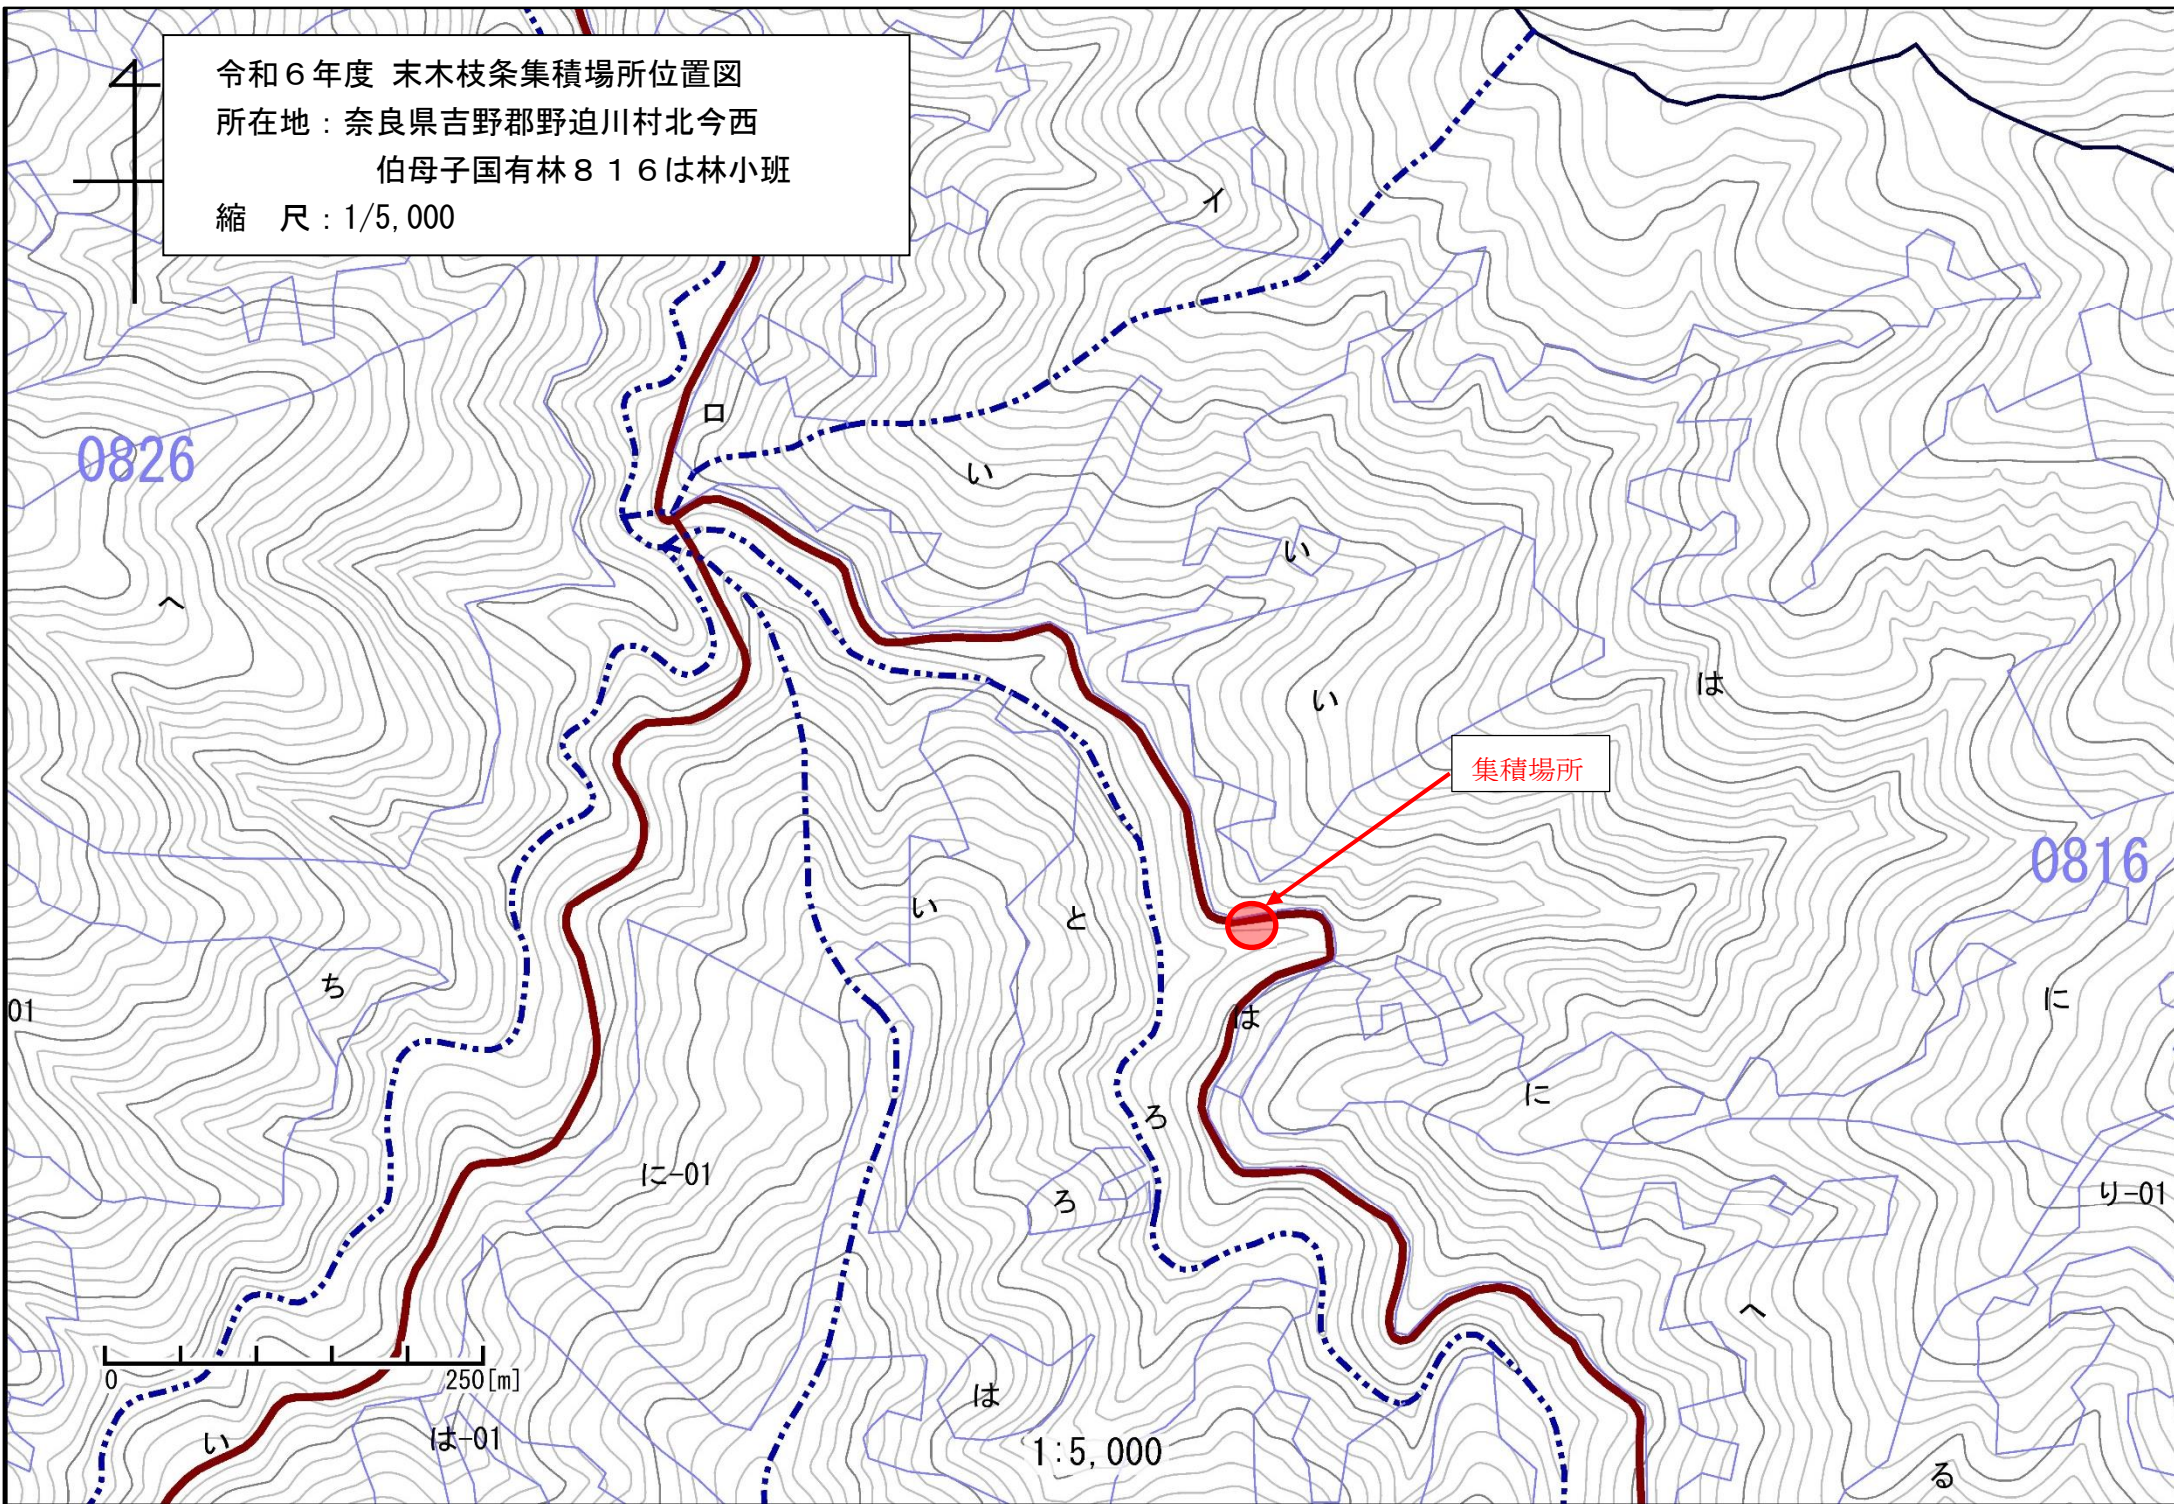

令和6年度 末木枝条集積場所位置図
所在地：奈良県吉野郡野迫川村北今西
伯母子国有林816は林小班
縮尺：1/20,000

集積場所

令和6年度 末木枝条集積場所位置図
所在地：奈良県吉野郡野迫川村北今西
伯母子国有林816は林小班
縮尺：1/5,000

0826

0816

集積場所

0 250[m]

1:5,000

①～③

伯母子国有林
816は林小班

集積状況

撮影日
R6年9月27日

④

伯母子国有林
816は林小班

集積状況

撮影日
R6年9月27日

林道手前から

伯母子国有林
816は林小班

集積状況

撮影日
R6年9月27日

林道奥から

全体写真

伯母子国有林
816は林小班

集積状況

撮影日
R6年9月27日