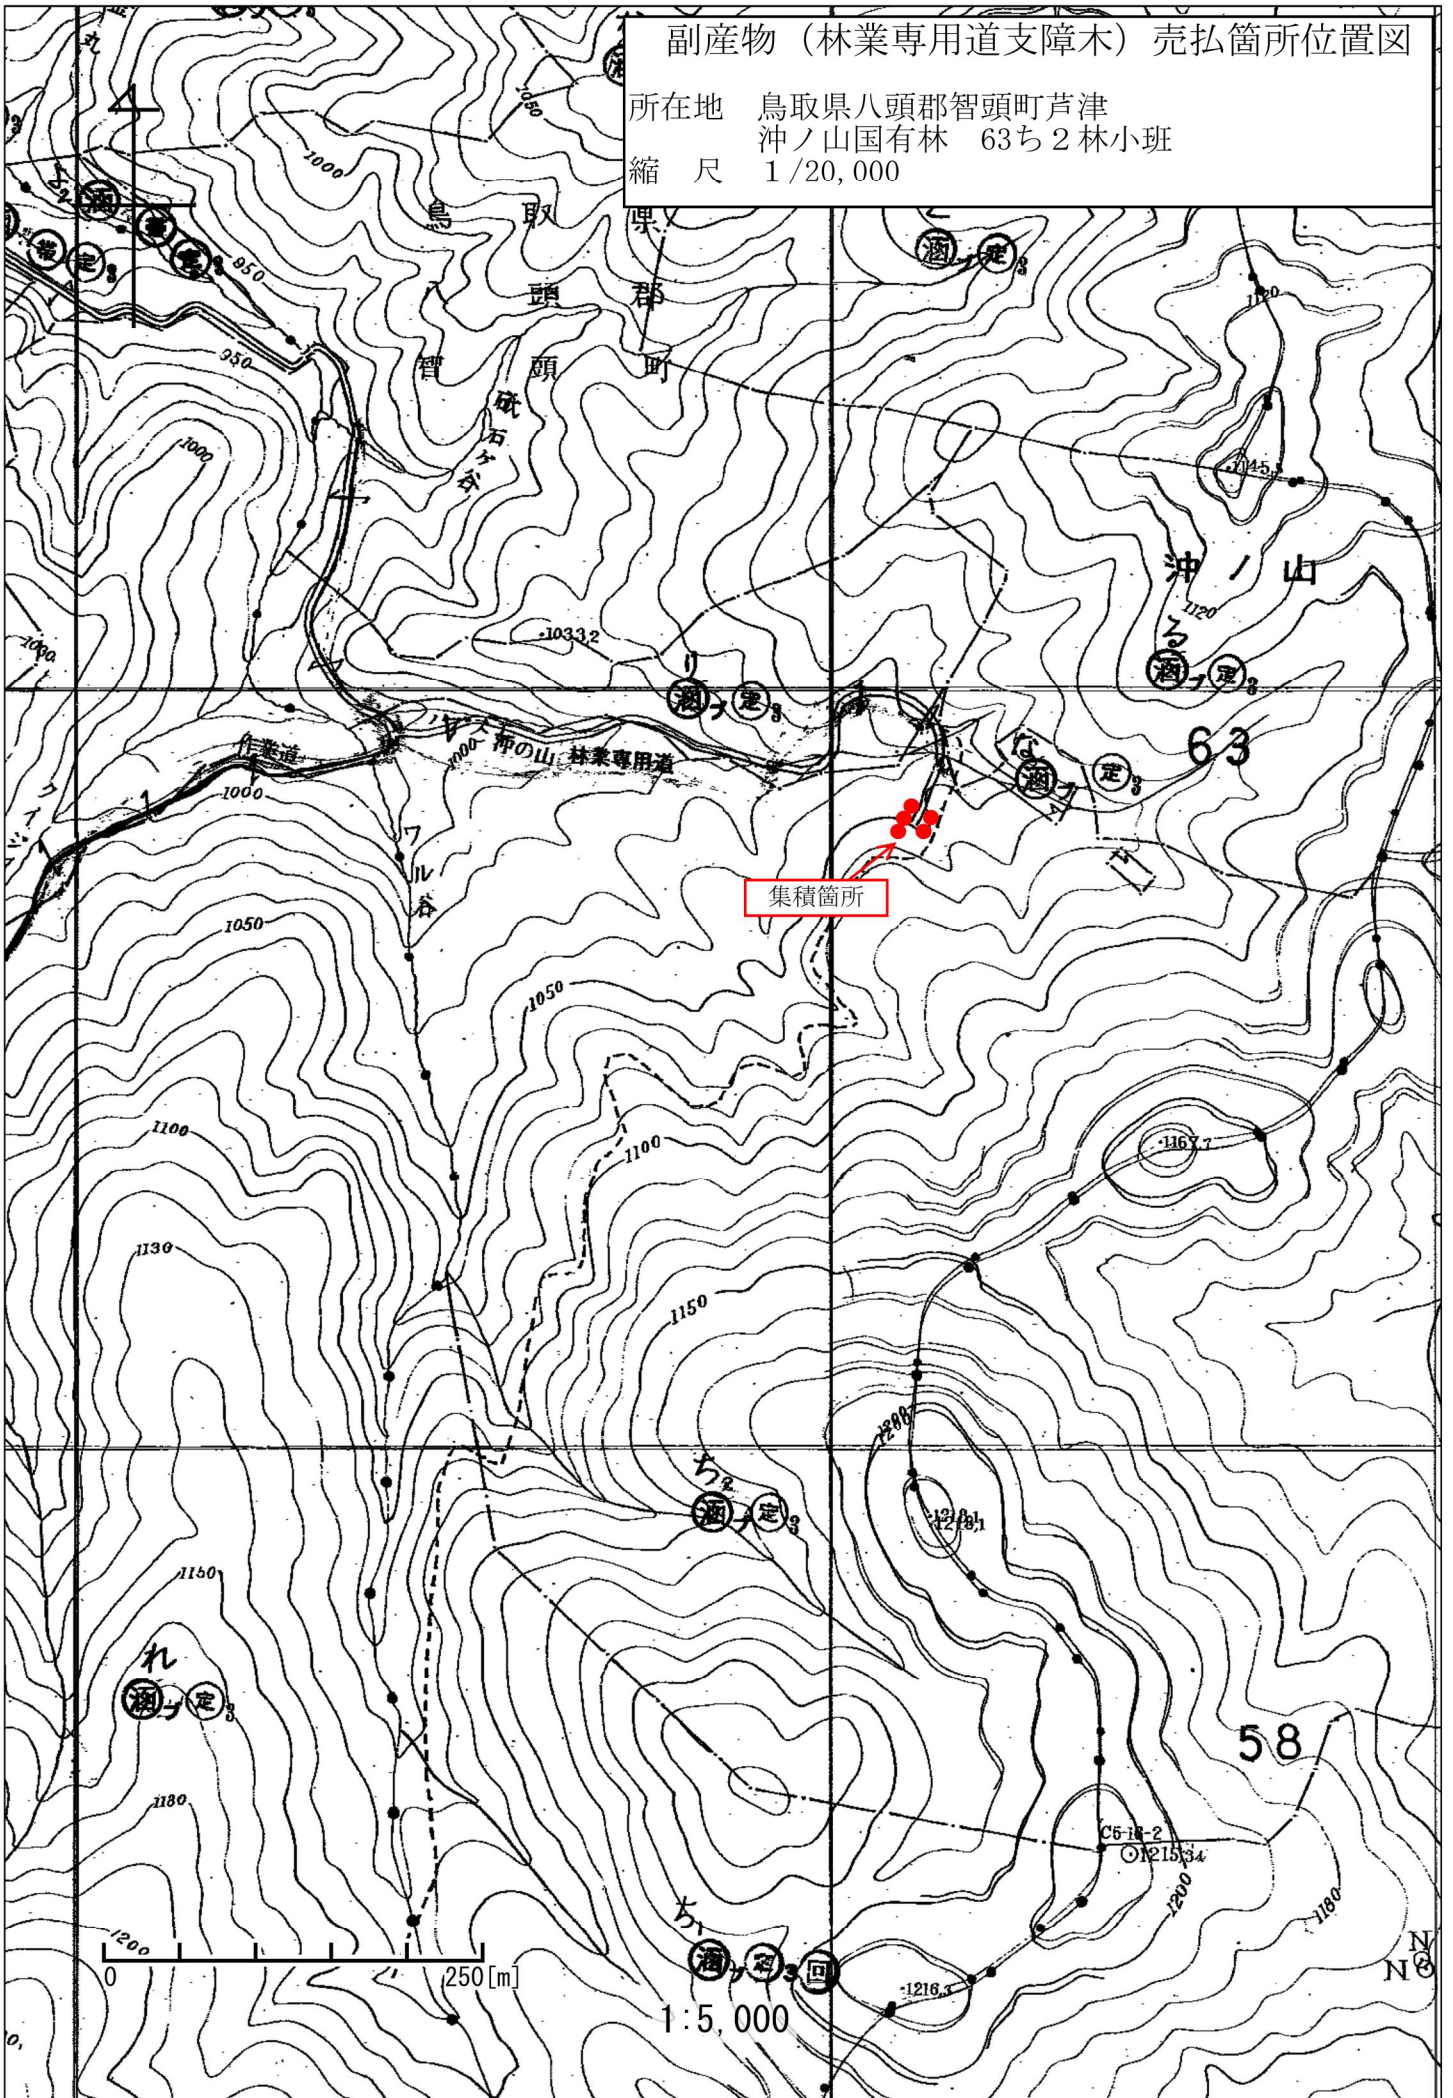

副産物（林業専用道支障木）売払箇所位置図

所在地 鳥取県八頭郡智頭町芦津  
沖ノ山国有林 63ち2林小班  
縮尺 1/20,000

副産物（林業専用道支障木）売払箇所位置図

所在地 鳥取県八頭郡智頭町芦津  
沖ノ山国有林 63ち2林小班  
縮尺 1/20,000

沖ノ山国有林
63ち2林小班
集積状況
撮影日
令和6年7月18日

沖ノ山国有林
63ち2林小班
集積状況
撮影日
令和6年7月18日

沖ノ山国有林
63ち2林小班
集積状況
撮影日
令和6年7月18日

沖ノ山国有林
63ち2林小班
集積状況
撮影日
令和6年7月18日

沖ノ山国有林
63ち2林小班
集積状況
撮影日
令和6年7月18日

沖ノ山国有林
63ち2林小班
集積状況
撮影日
令和6年7月18日

沖ノ山国有林
63ち2林小班
集積状況
撮影日
令和6年7月18日