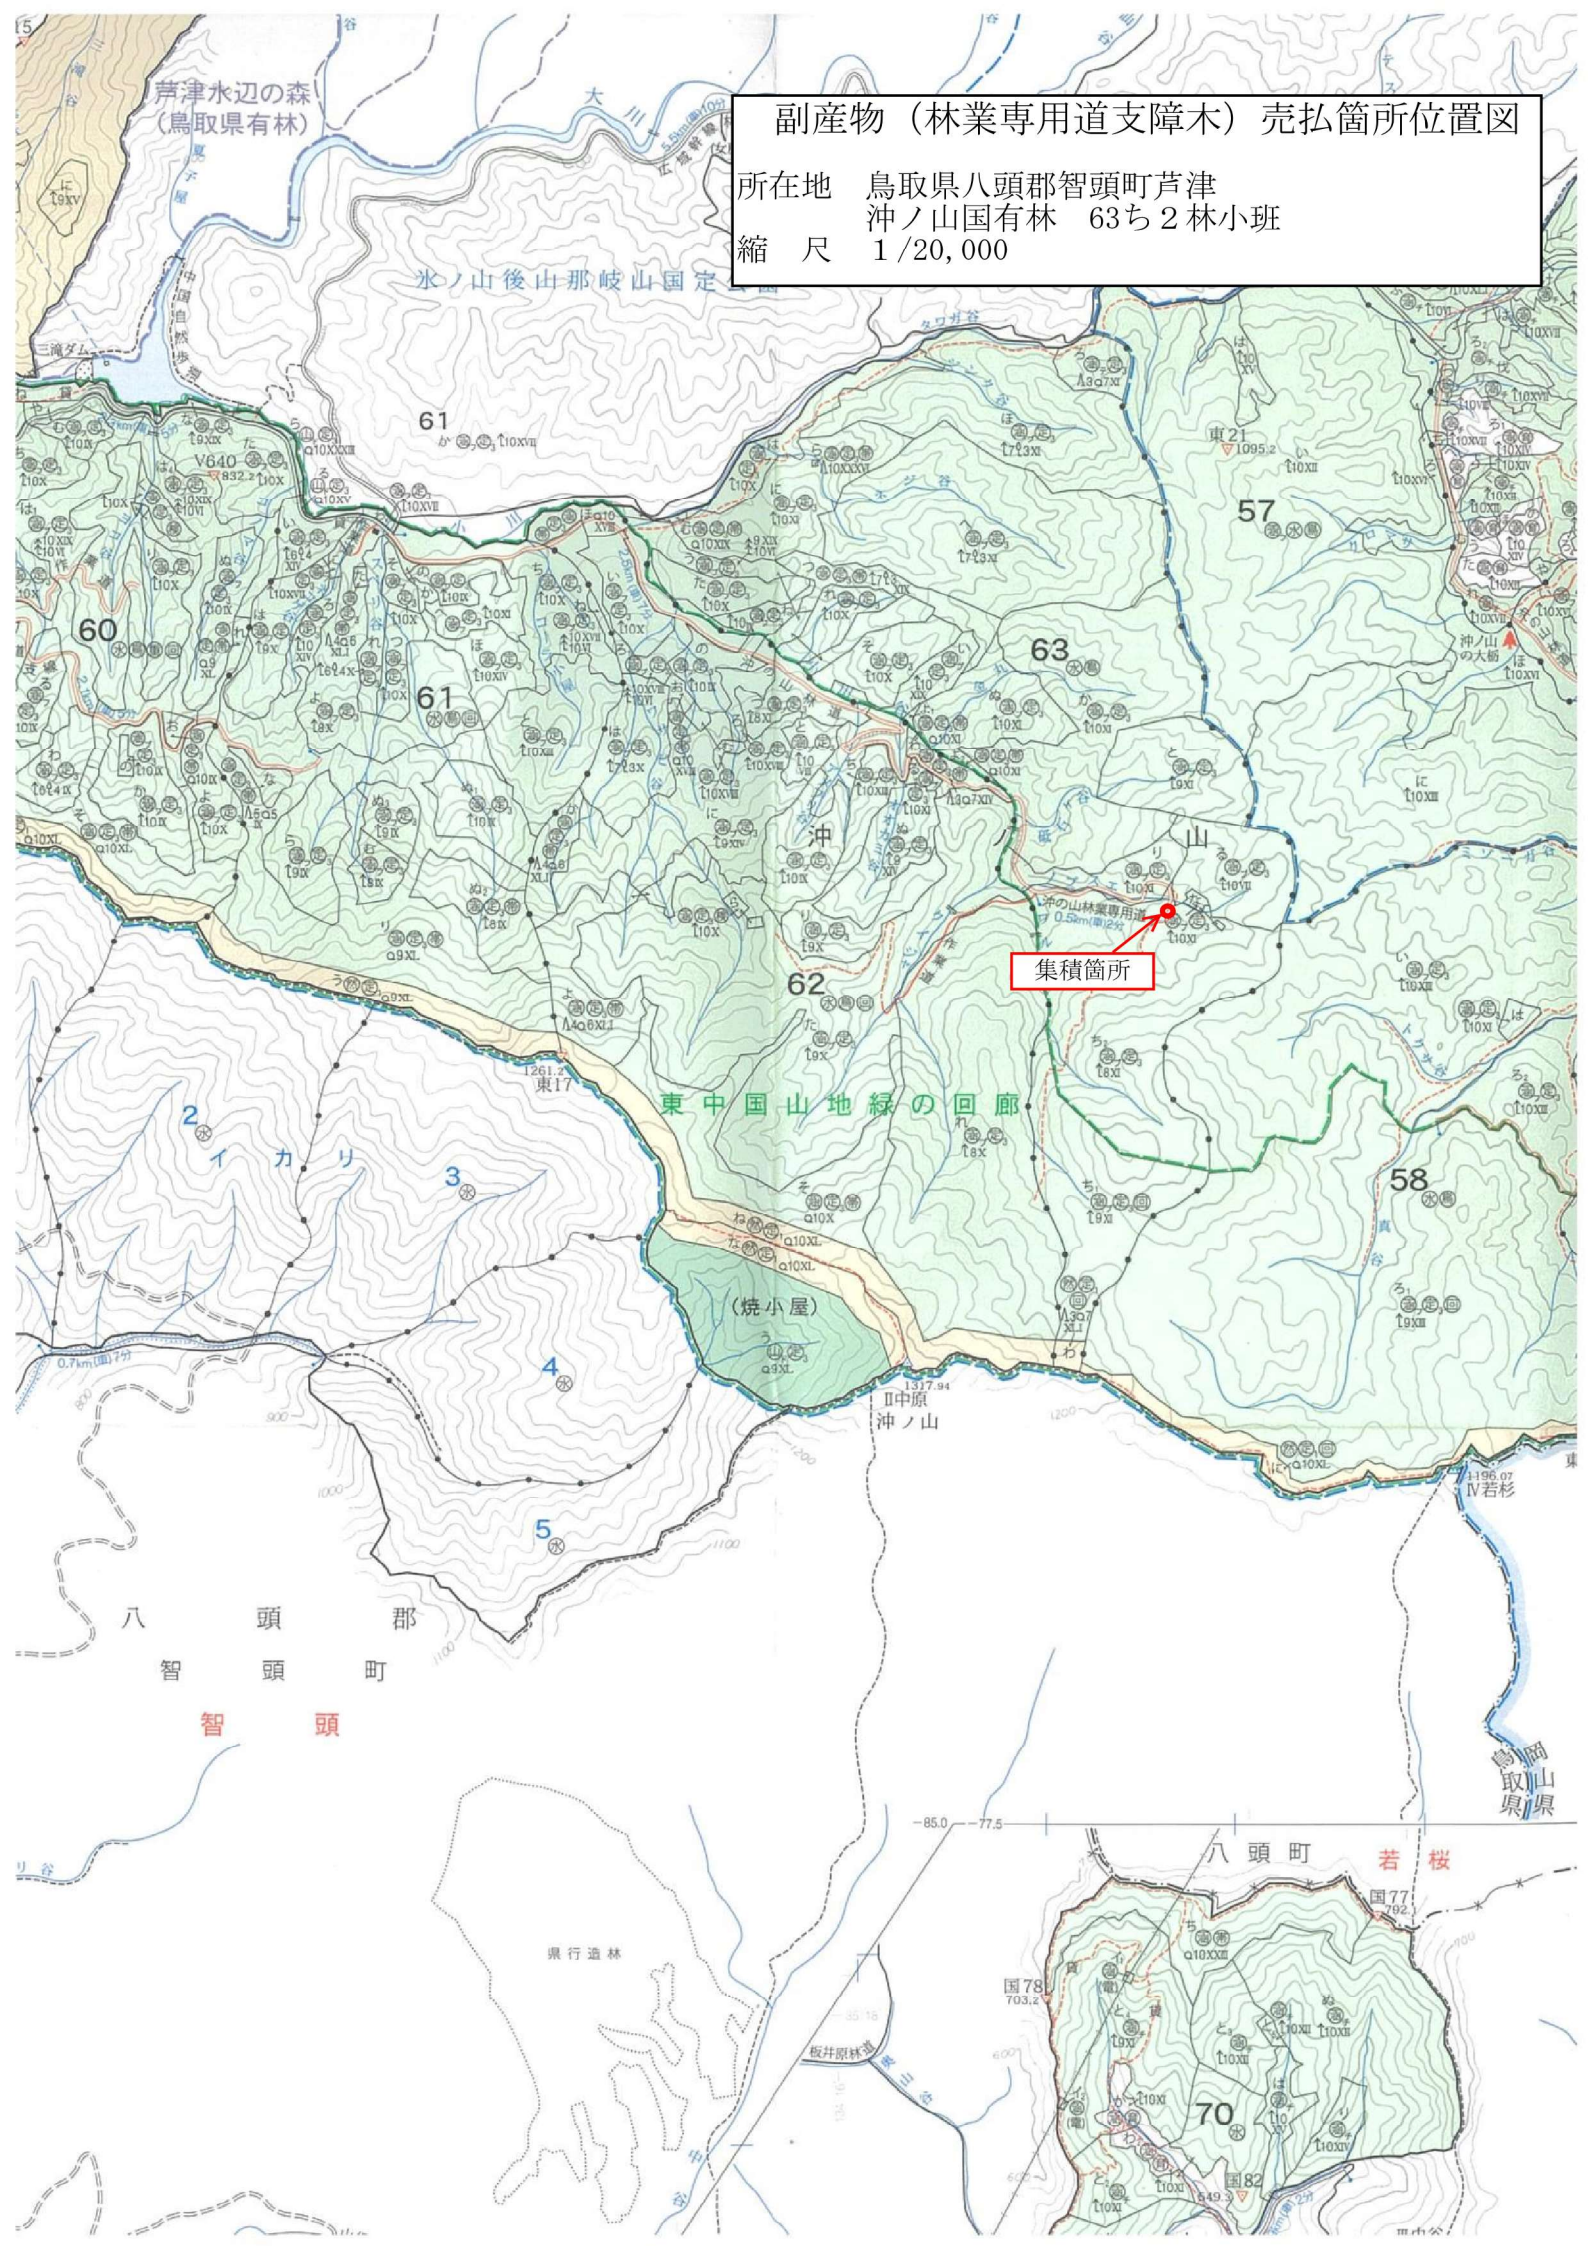

副産物（林業専用道支障木）売払箇所位置図

所在地 鳥取県八頭郡智頭町芦津  
沖ノ山国有林 63ち2林小班  
縮尺 1/20,000

副産物（林業専用道支障木）売払箇所位置図

所在地 鳥取県八頭郡智頭町芦津  
沖ノ山国有林 63ち2林小班  
縮尺 1/20,000

沖ノ山国有林
63ち2林小班
集積状況
撮影日
令和6年7月18日

沖ノ山国有林
63ち2林小班
集積状況
撮影日
令和6年7月18日

沖ノ山国有林
63ち2林小班
集積状況
撮影日
令和6年7月18日

沖ノ山国有林
63ち2林小班
集積状況
撮影日
令和6年7月18日

沖ノ山国有林
63ち2林小班
集積状況
撮影日
令和6年7月18日

沖ノ山国有林
63ち2林小班
集積状況
撮影日
令和6年7月18日

沖ノ山国有林
63ち2林小班
集積状況
撮影日
令和6年7月18日