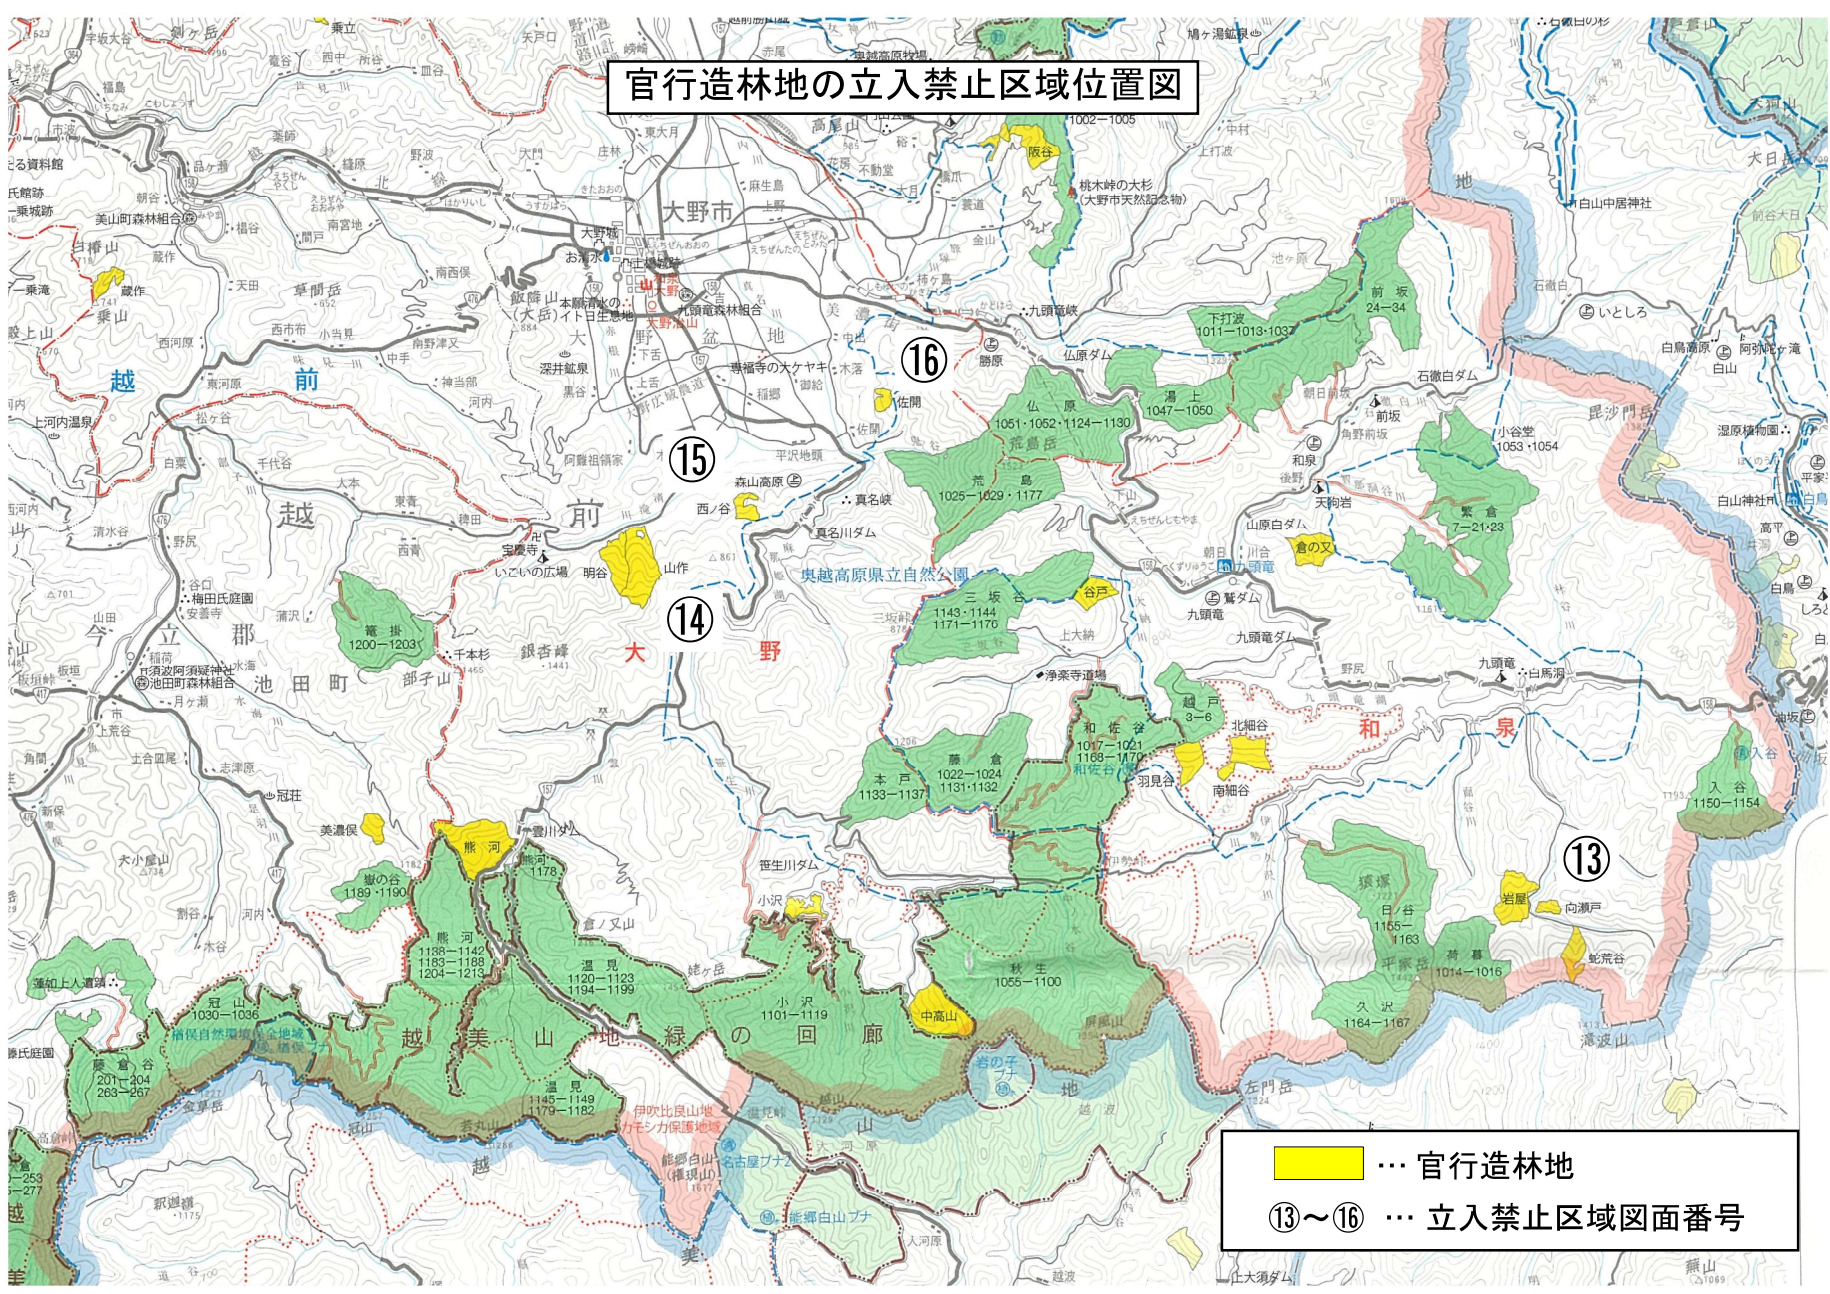

官行造林地の立入禁止区域位置図

... 官行造林地
 ⑬~⑯ ... 立入禁止区域図面番号