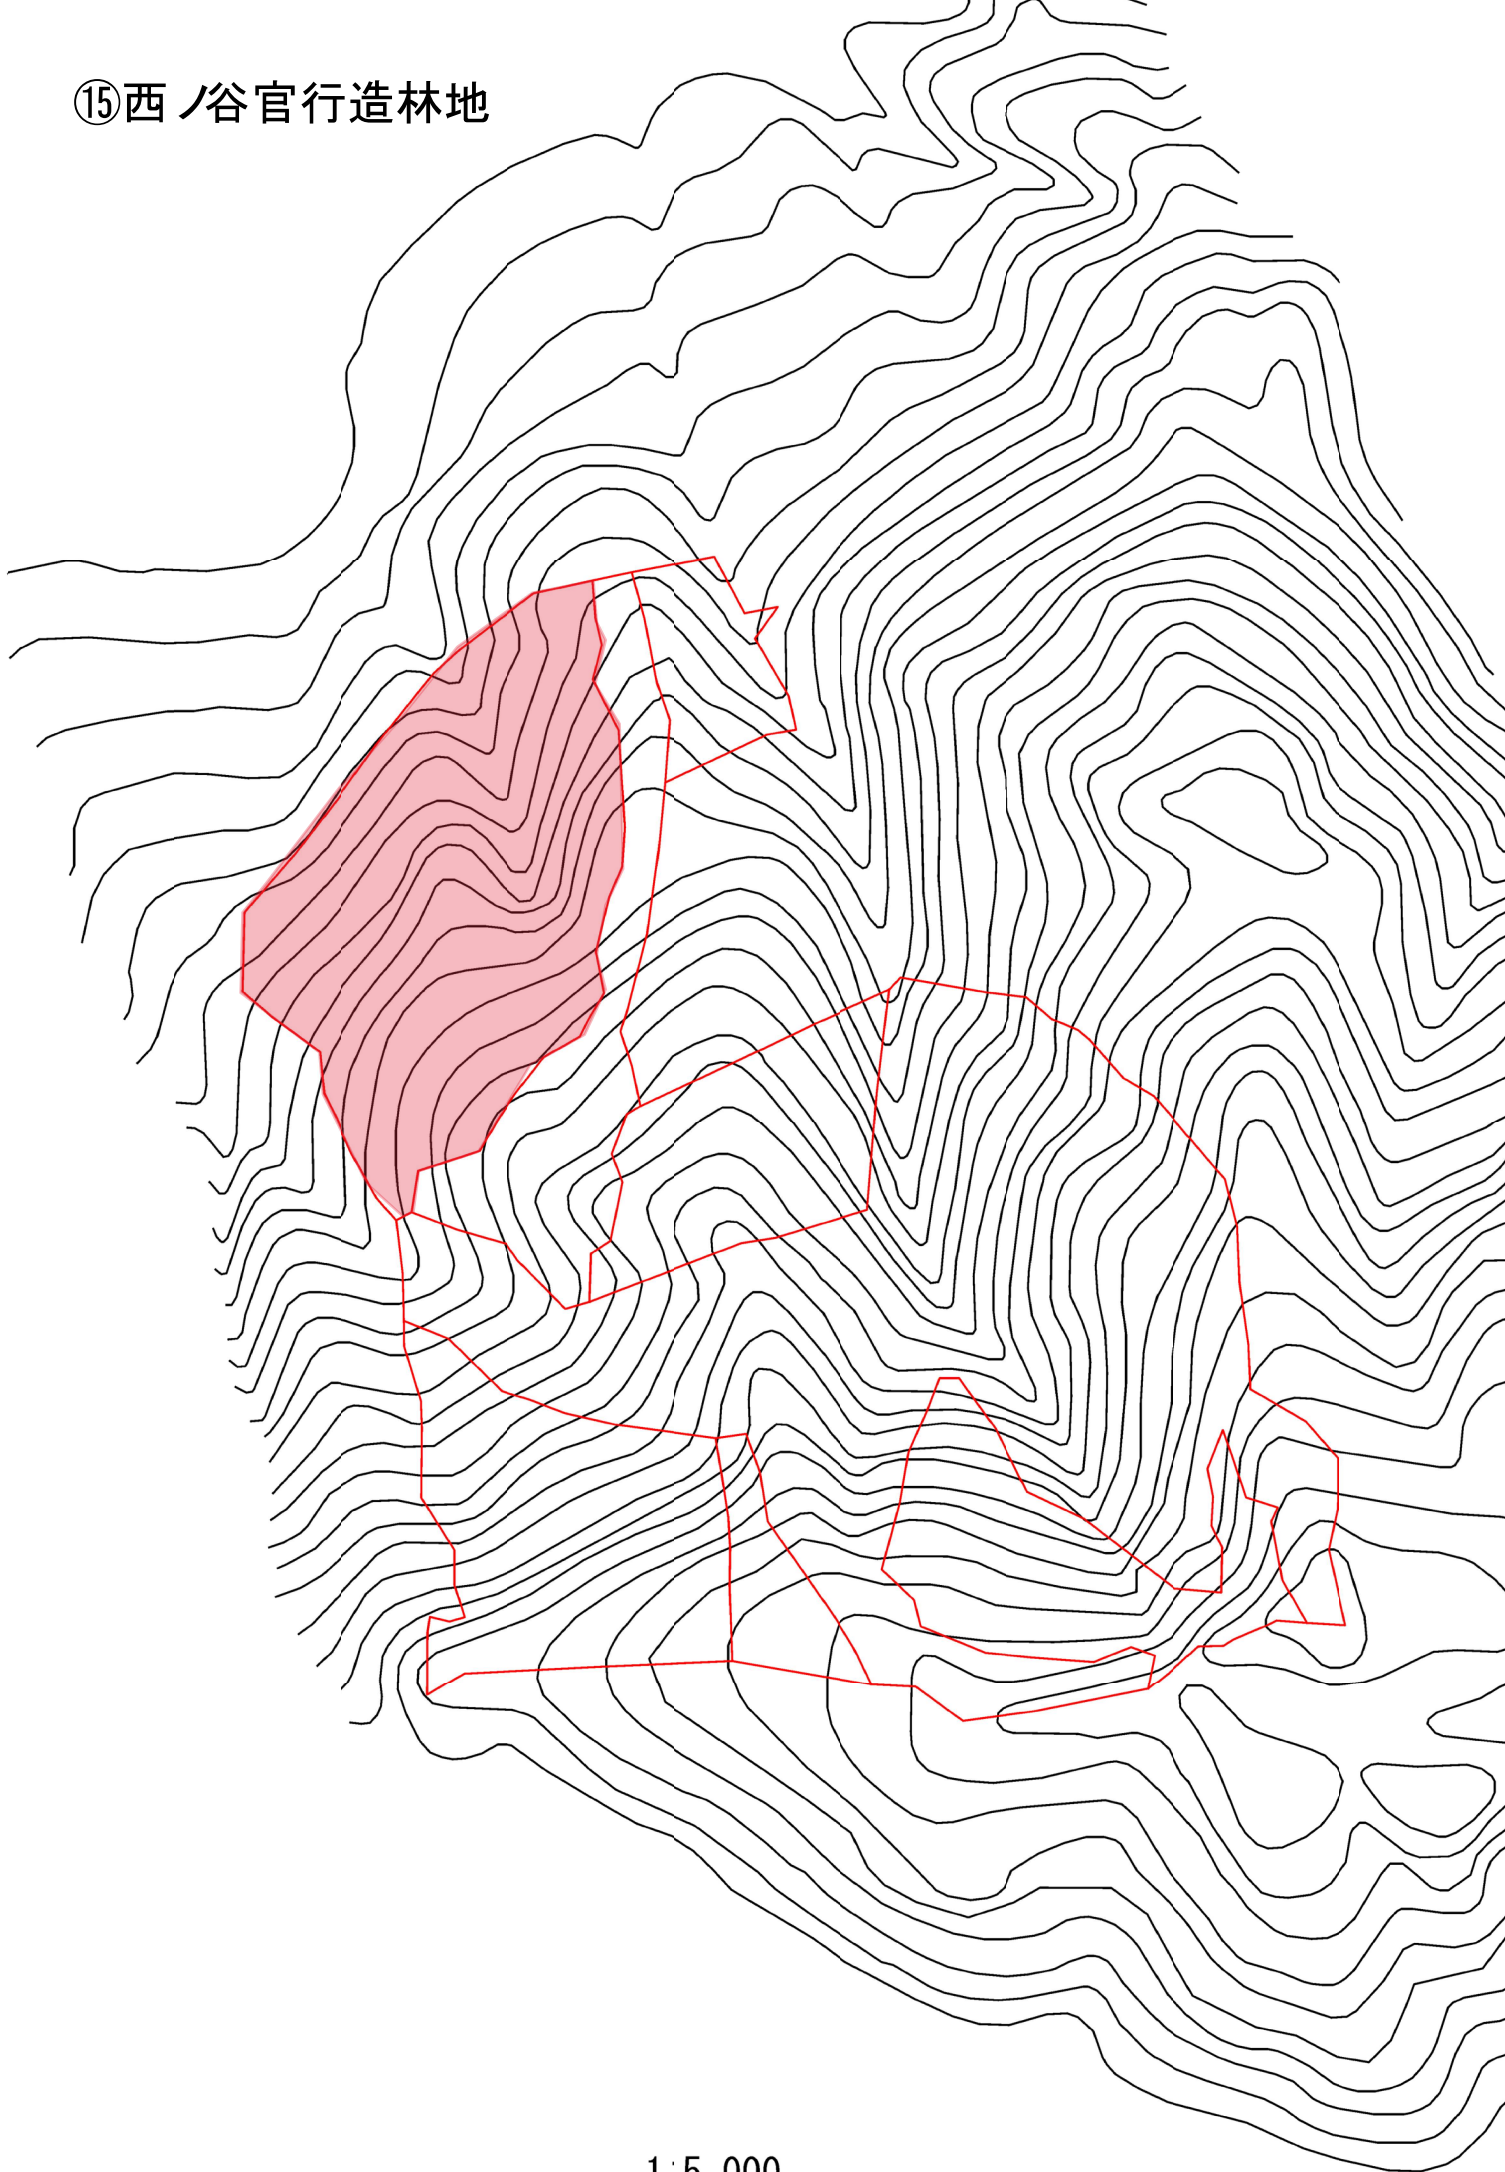

⑮ 西ノ谷官行造林地

1:5,000