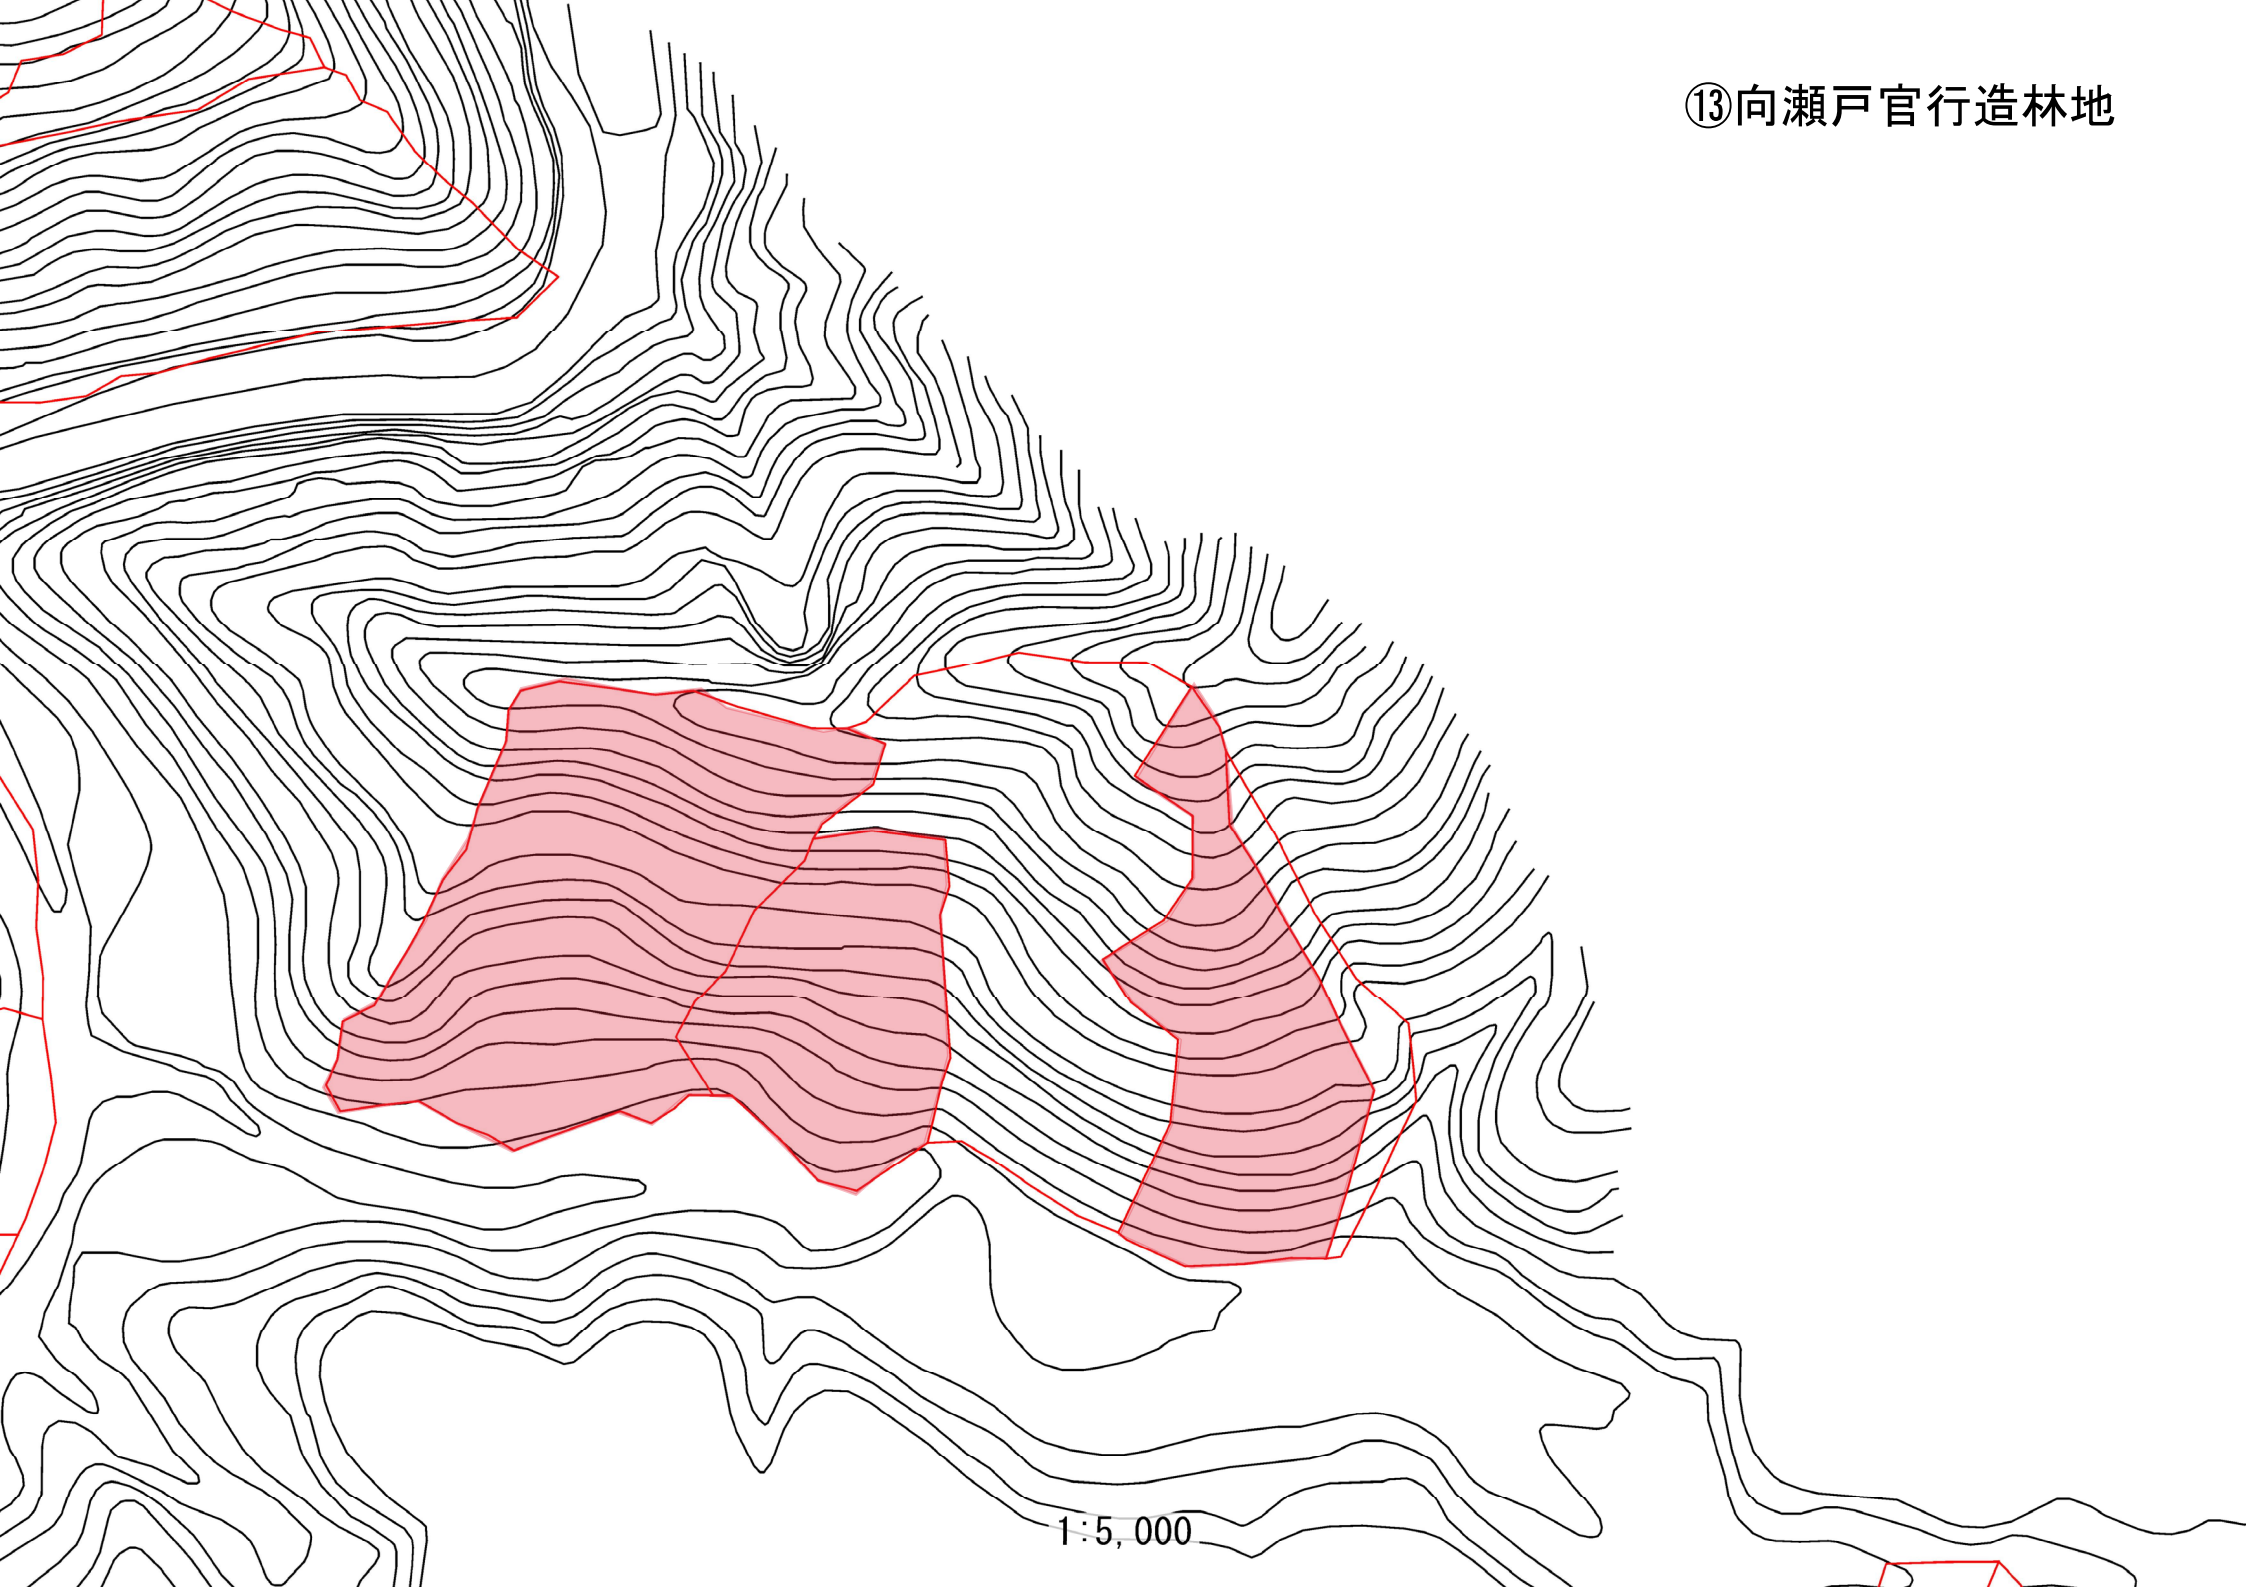

⑬向瀬戸官行造林地

1:5,000