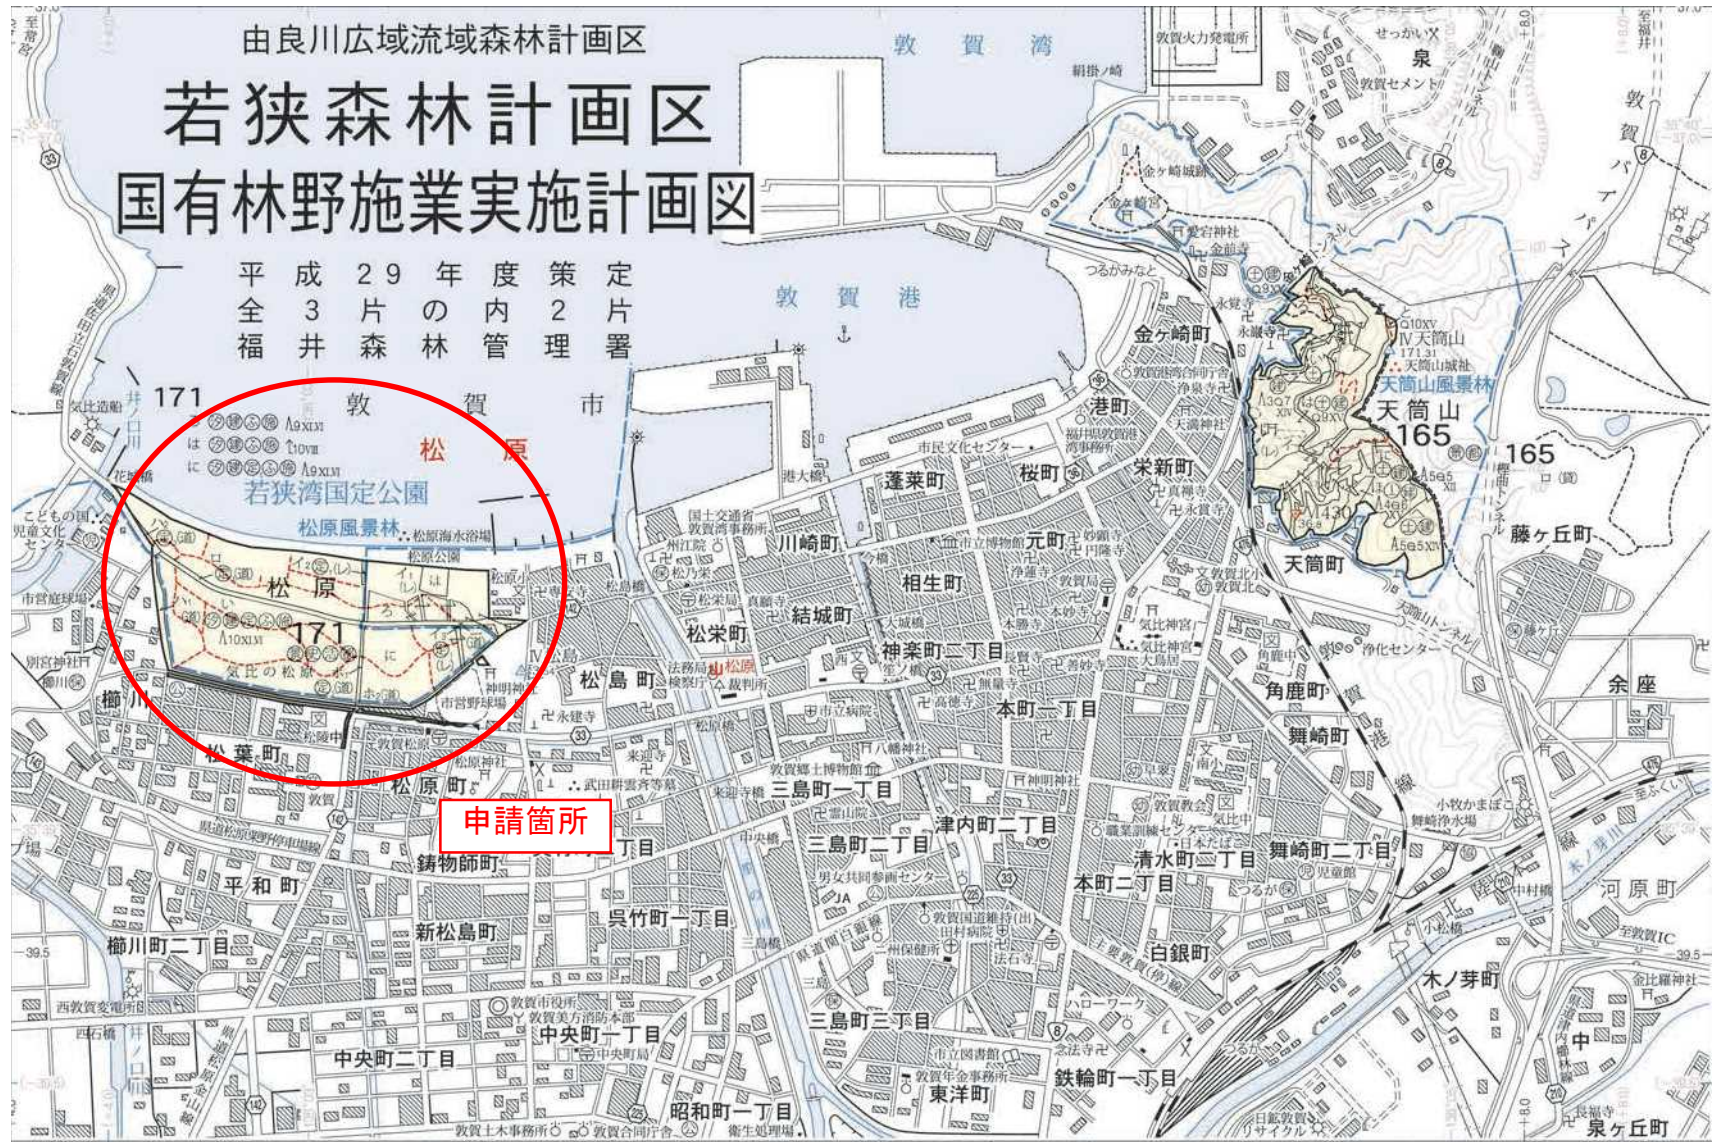

由良川広域流域森林計画区
若狭森林計画区
国有林野施業実施計画図

平成29年度策定
全3片の内2片
福井森林管理署

申請箇所