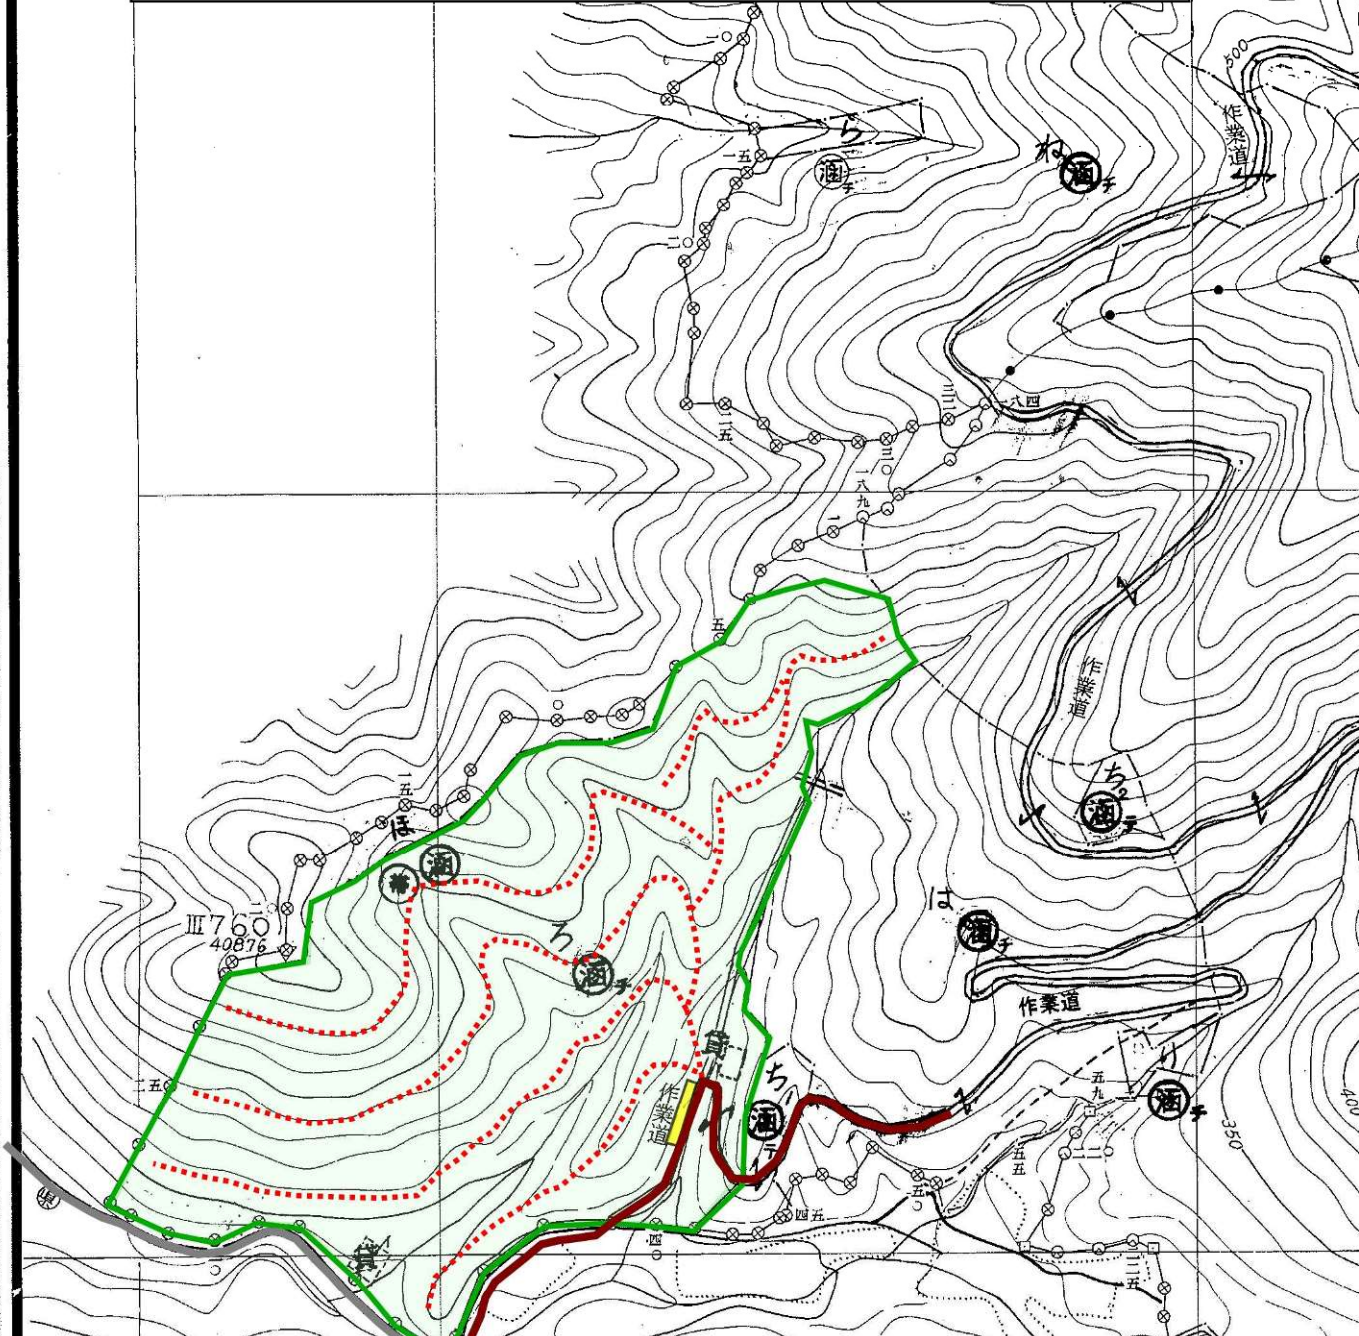

山口市阿東篠目
(中間土場)

中間土場

物見国有林
1028ろ林小班

山元土場

0 300 m

縮尺：6000分の1

物見国有林森林整備事業（間伐）実行箇所位置図

物見国有林 1028ろ林小班

搬出計画図【森林作業道作設予定路線図】

凡 例	
間伐区域	
山元土場	
既設作業道	
森林作業道 作設予定線	
県 道	