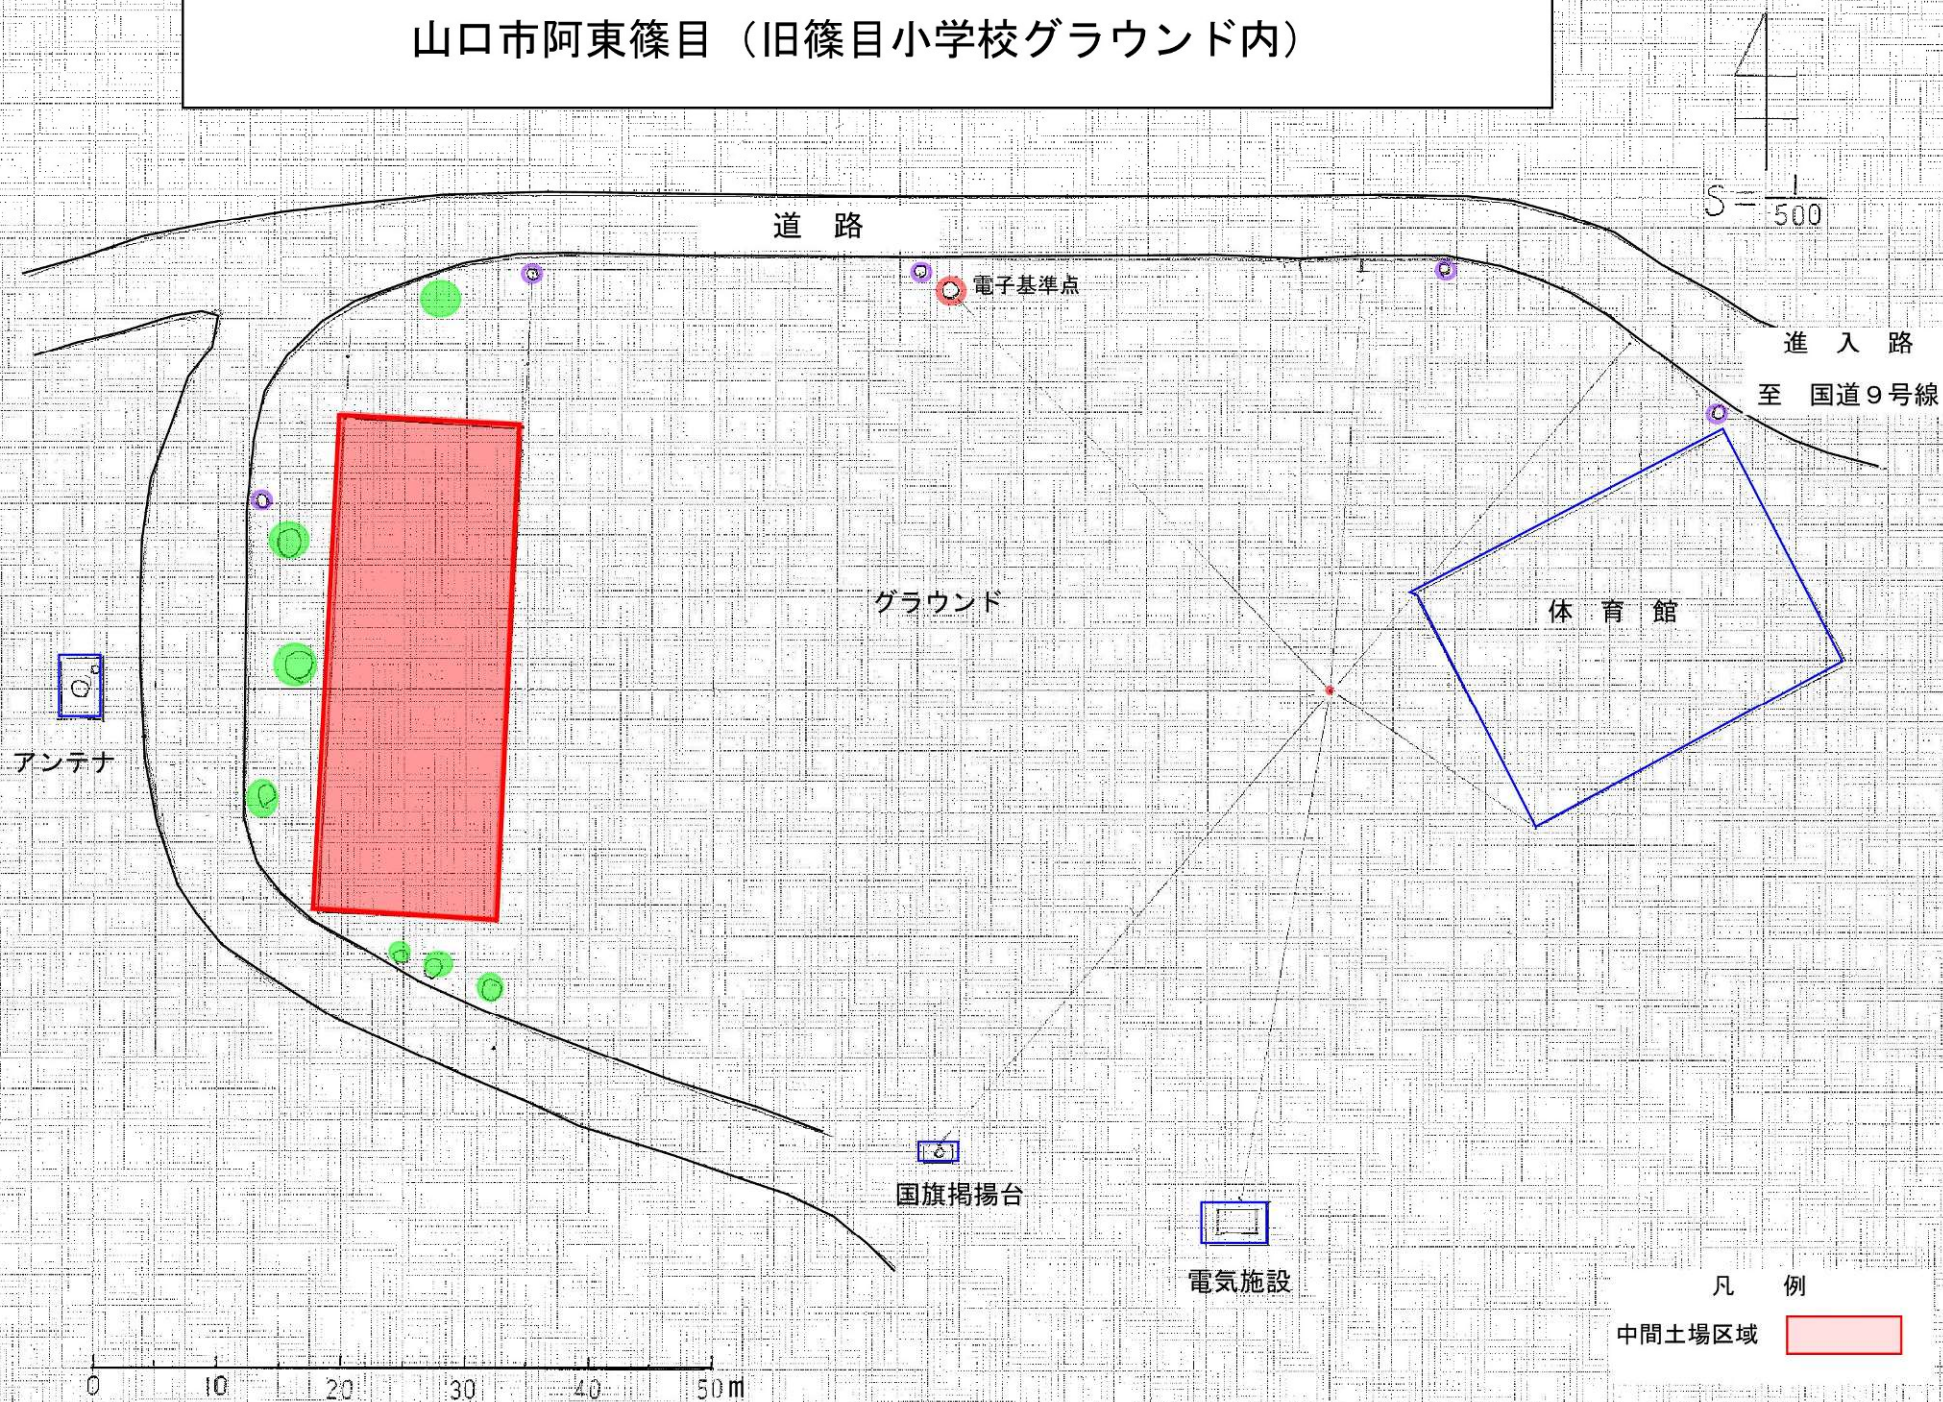

物見国有林森林整備事業（間伐） 実行箇所位置図

物見国有林1028号林小班

物見国有林森林整備事業（間伐） 中間土場 位置図

山口市阿東篠目（旧篠目小学校グラウンド内）

トラック運搬指定路線図

中間土場位置図

山口市阿東篠目 (旧篠目小学校グラウンド)

物見国有林
1028ろ林小班
(山元土場)

山口市阿東篠目
(中間土場)

中間土場

物見国有林
1028ろ林小班

山元土場

0 300 m

縮尺：6000分の1

物見国有林森林整備事業（間伐）実行箇所位置図

物見国有林 1028ろ林小班

搬出計画図【森林作業道作設予定路線図】

凡 例	
間伐区域	
山元土場	
既設作業道	
森林作業道 作設予定線	
県 道	