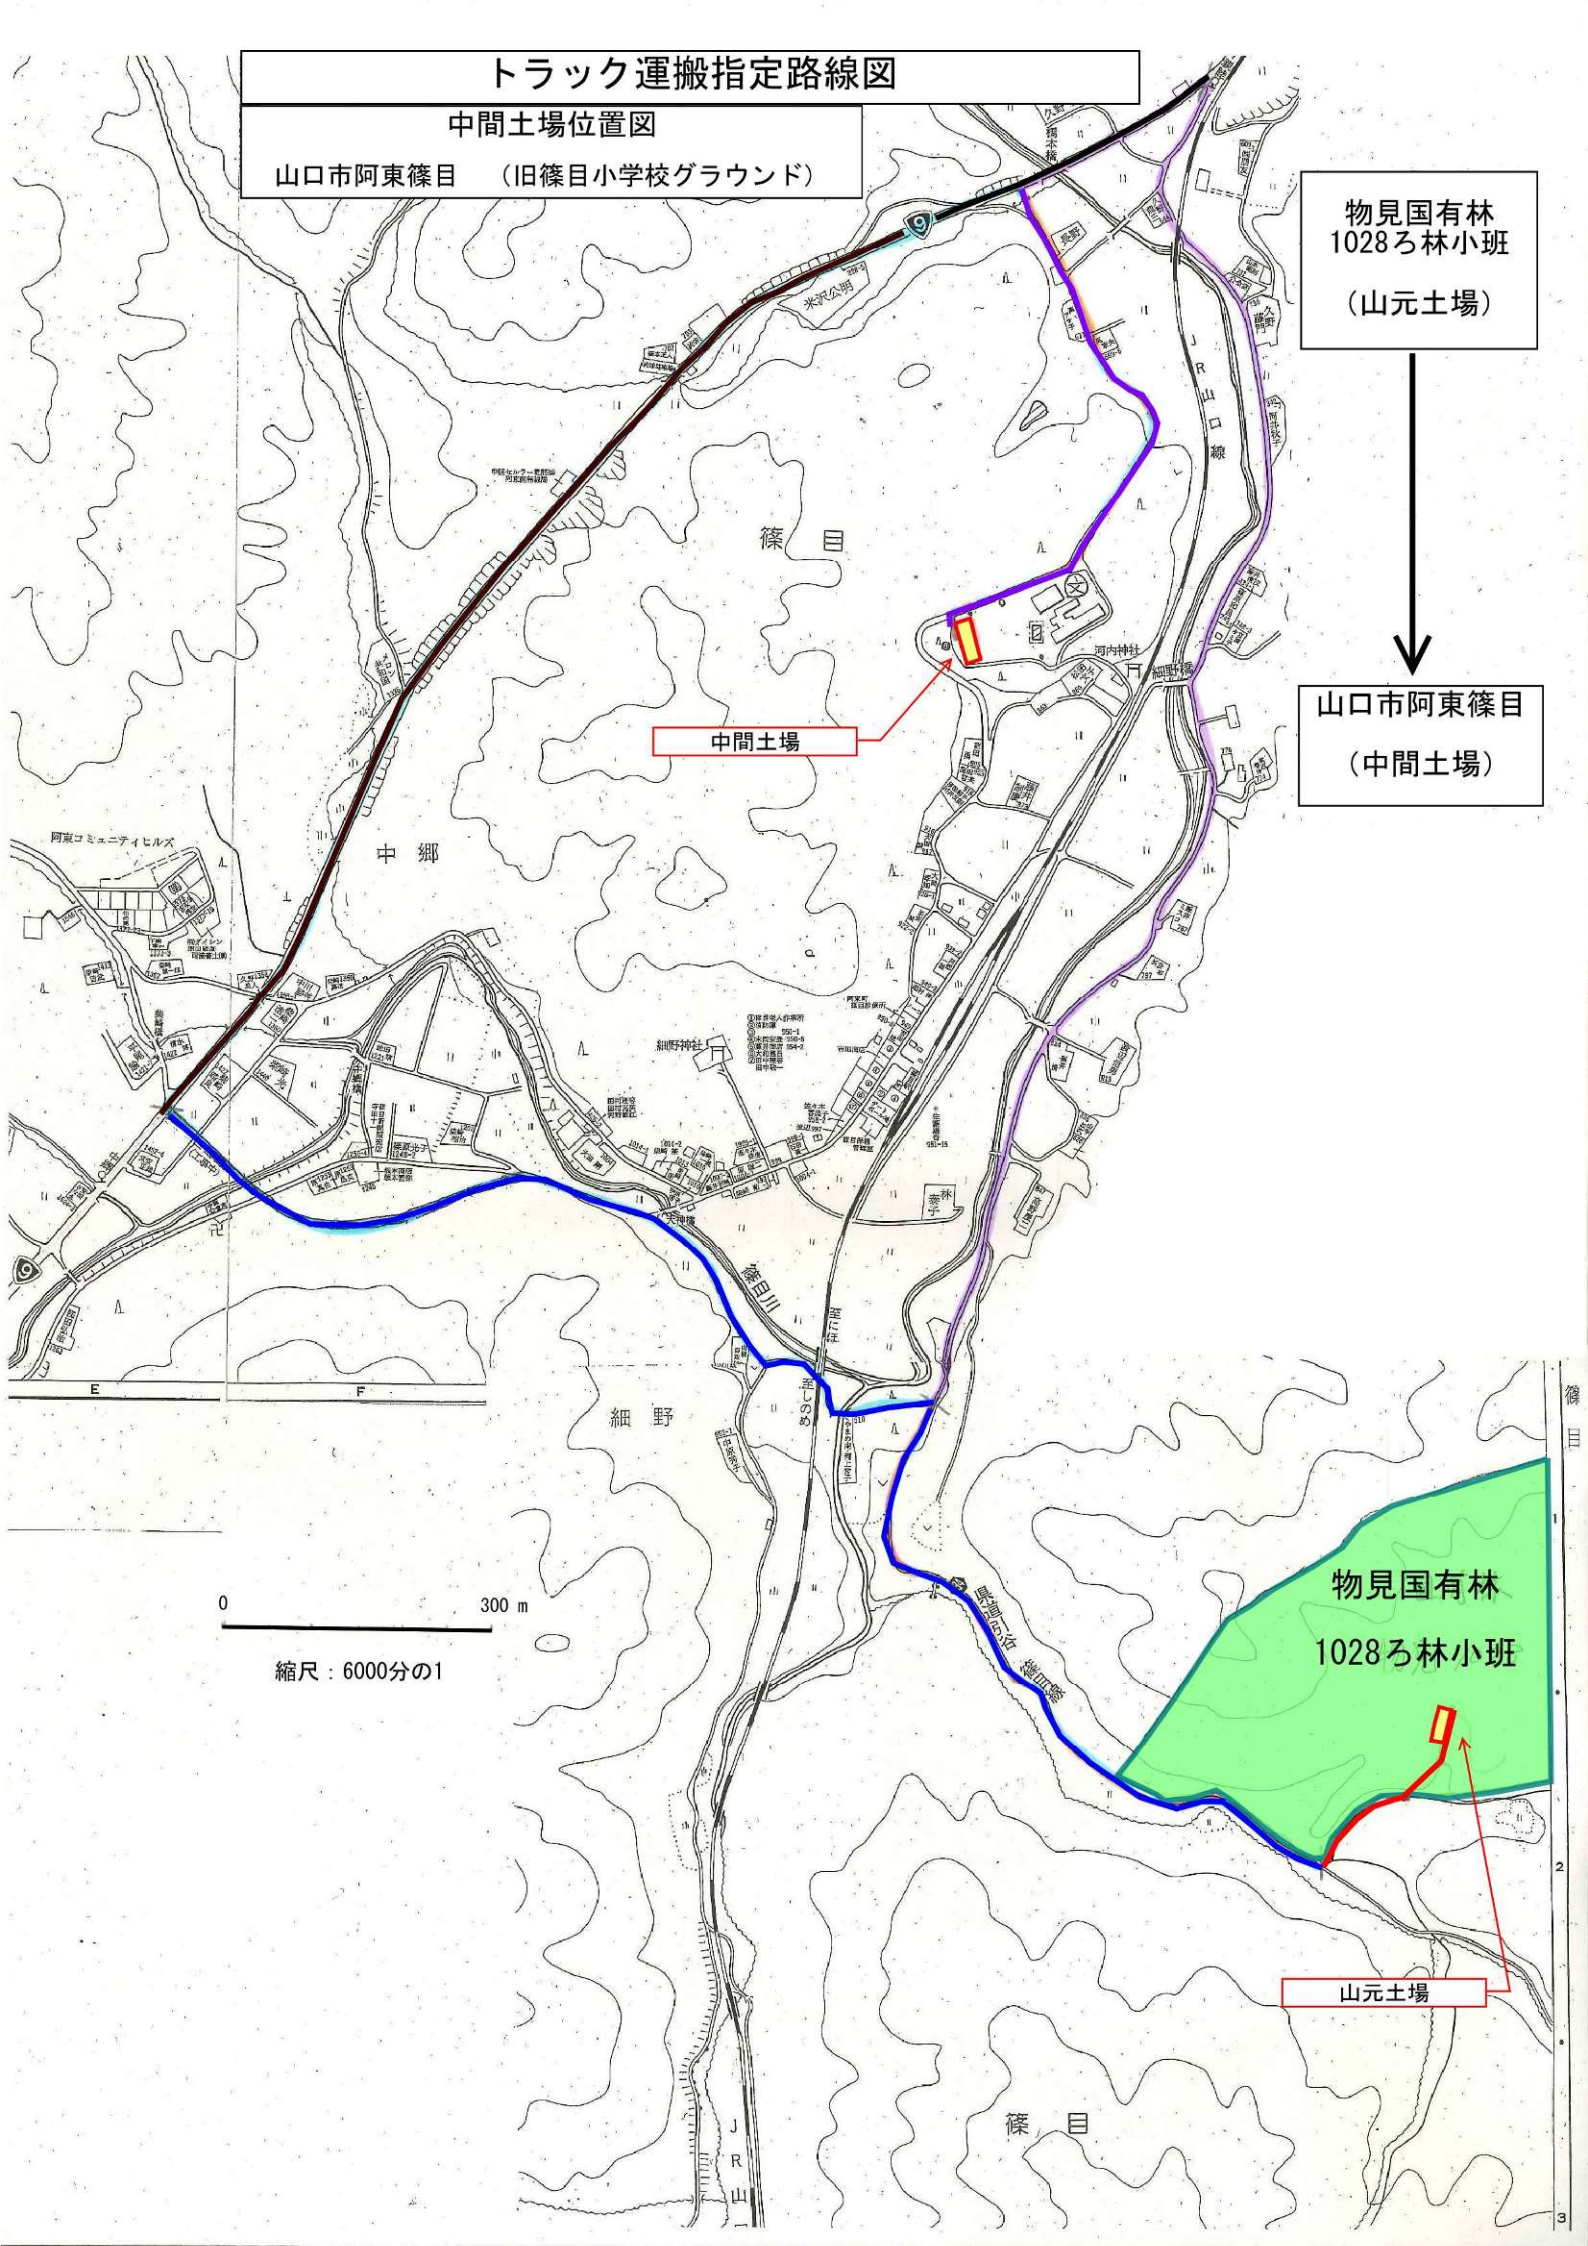

物見国有林森林整備事業（間伐） 実行箇所位置図

物見国有林1028号林小班

物見国有林森林整備事業（間伐） 中間土場 位置図

山口市阿東篠目（旧篠目小学校グラウンド内）

トラック運搬指定路線図

中間土場位置図

山口市阿東篠目 (旧篠目小学校グラウンド)

物見国有林
1028ろ林小班
(山元土場)

山口市阿東篠目
(中間土場)

中間土場

物見国有林
1028ろ林小班

山元土場

0 300 m

縮尺：6000分の1

物見国有林森林整備事業（間伐）実行箇所位置図

物見国有林 1028ろ林小班

搬出計画図【森林作業道作設予定路線図】

凡 例	
間伐区域	
山元土場	
既設作業道	
森林作業道 作設予定線	
県 道	