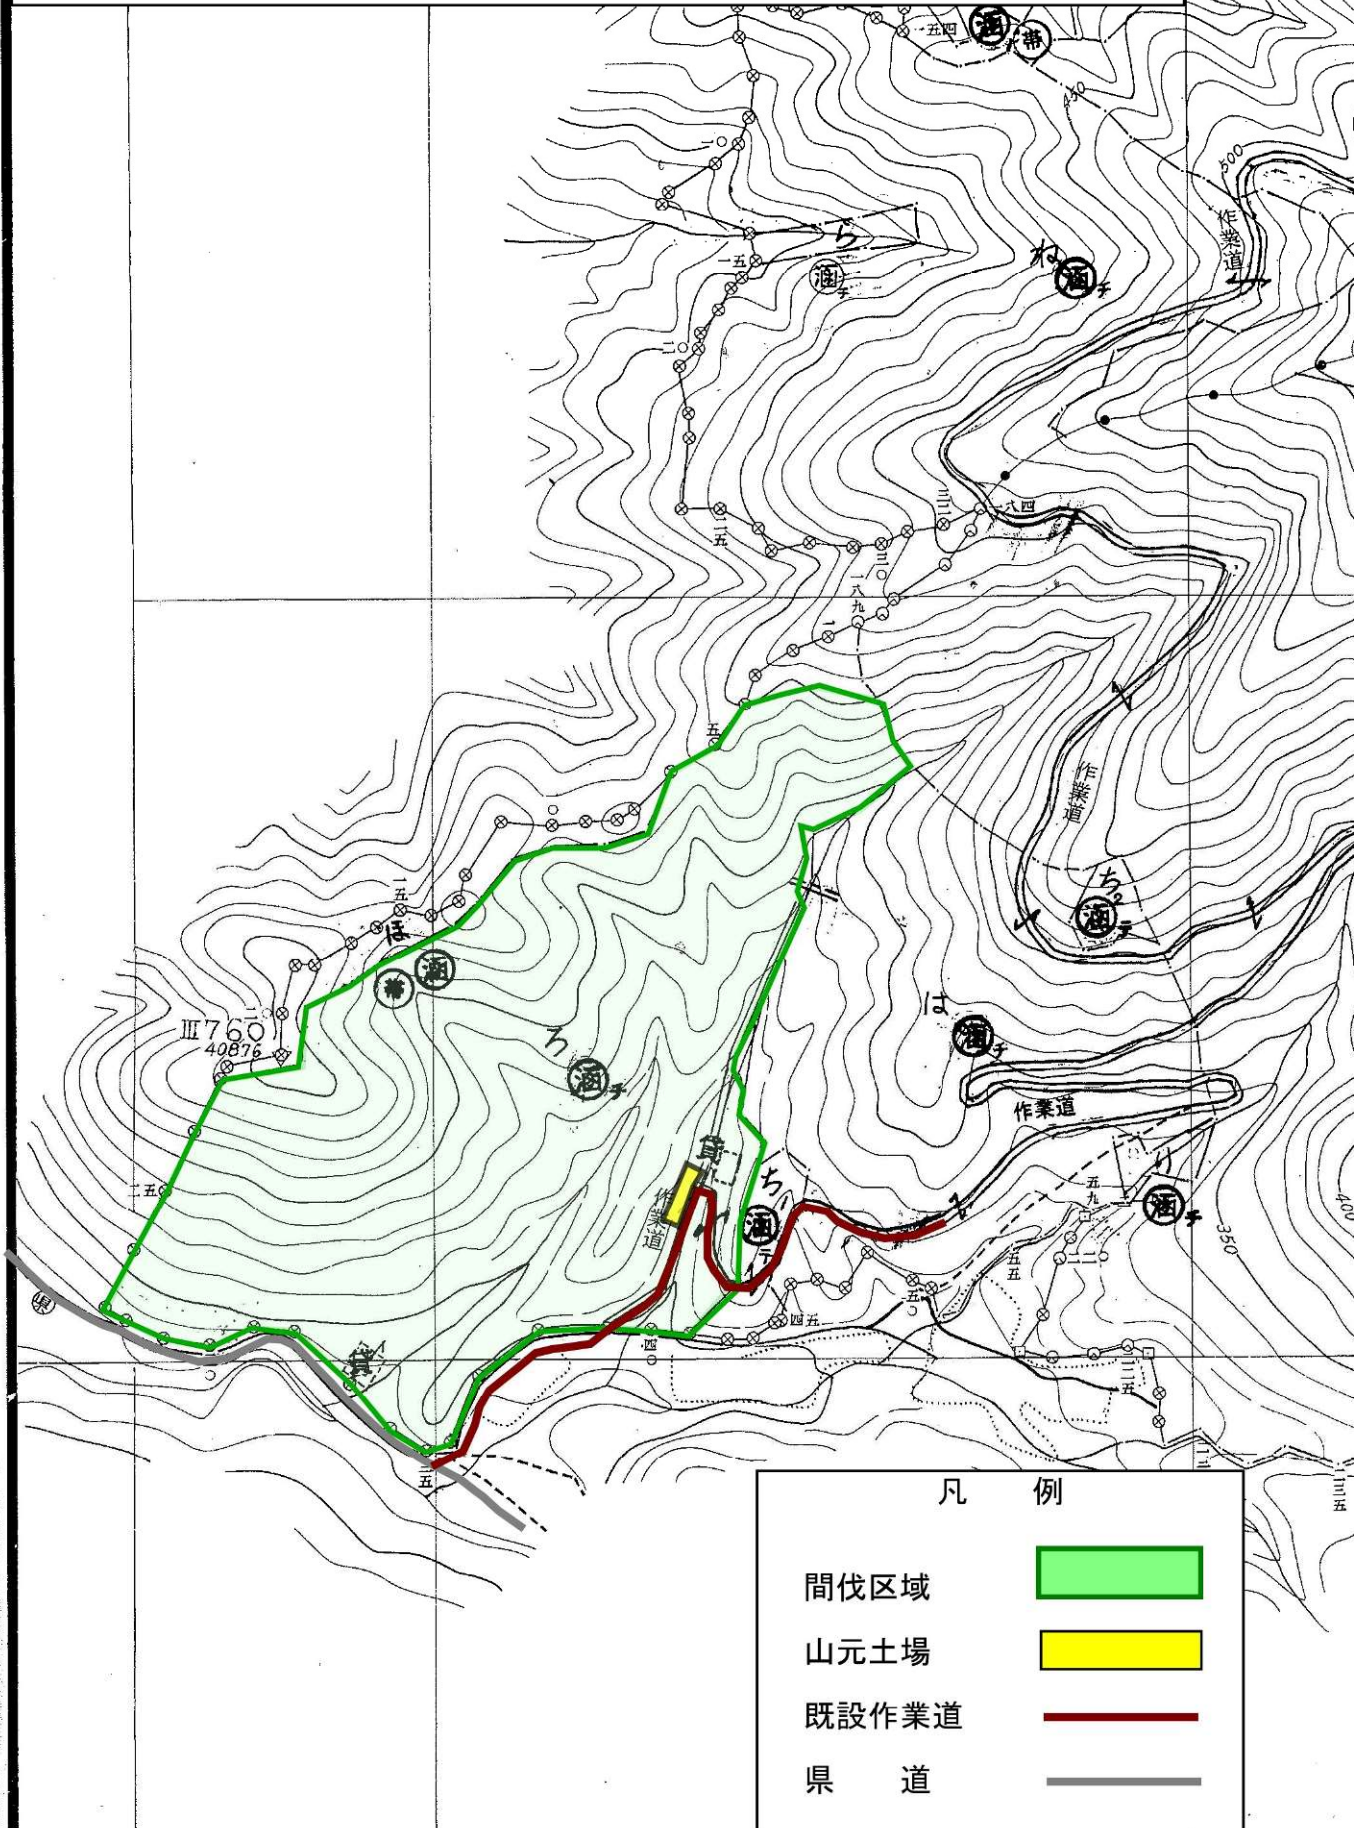

物見国有林森林整備事業（間伐） 実行箇所位置図

物見国有林1028号林小班

物見国有林森林整備事業（間伐） 中間土場 位置図

山口市阿東篠目（旧篠目小学校グラウンド内）

トラック運搬指定路線図

中間土場位置図

山口市阿東篠目 (旧篠目小学校グラウンド)

物見国有林
1028ろ林小班
(山元土場)

山口市阿東篠目
(中間土場)

中間土場

物見国有林
1028ろ林小班

山元土場

0 300 m

縮尺：6000分の1

物見国有林森林整備事業（間伐）実行箇所位置図

物見国有林 1028ろ林小班

搬出計画図【森林作業道作設予定路線図】

凡 例	
間伐区域	
山元土場	
既設作業道	
森林作業道 作設予定線	
県 道	