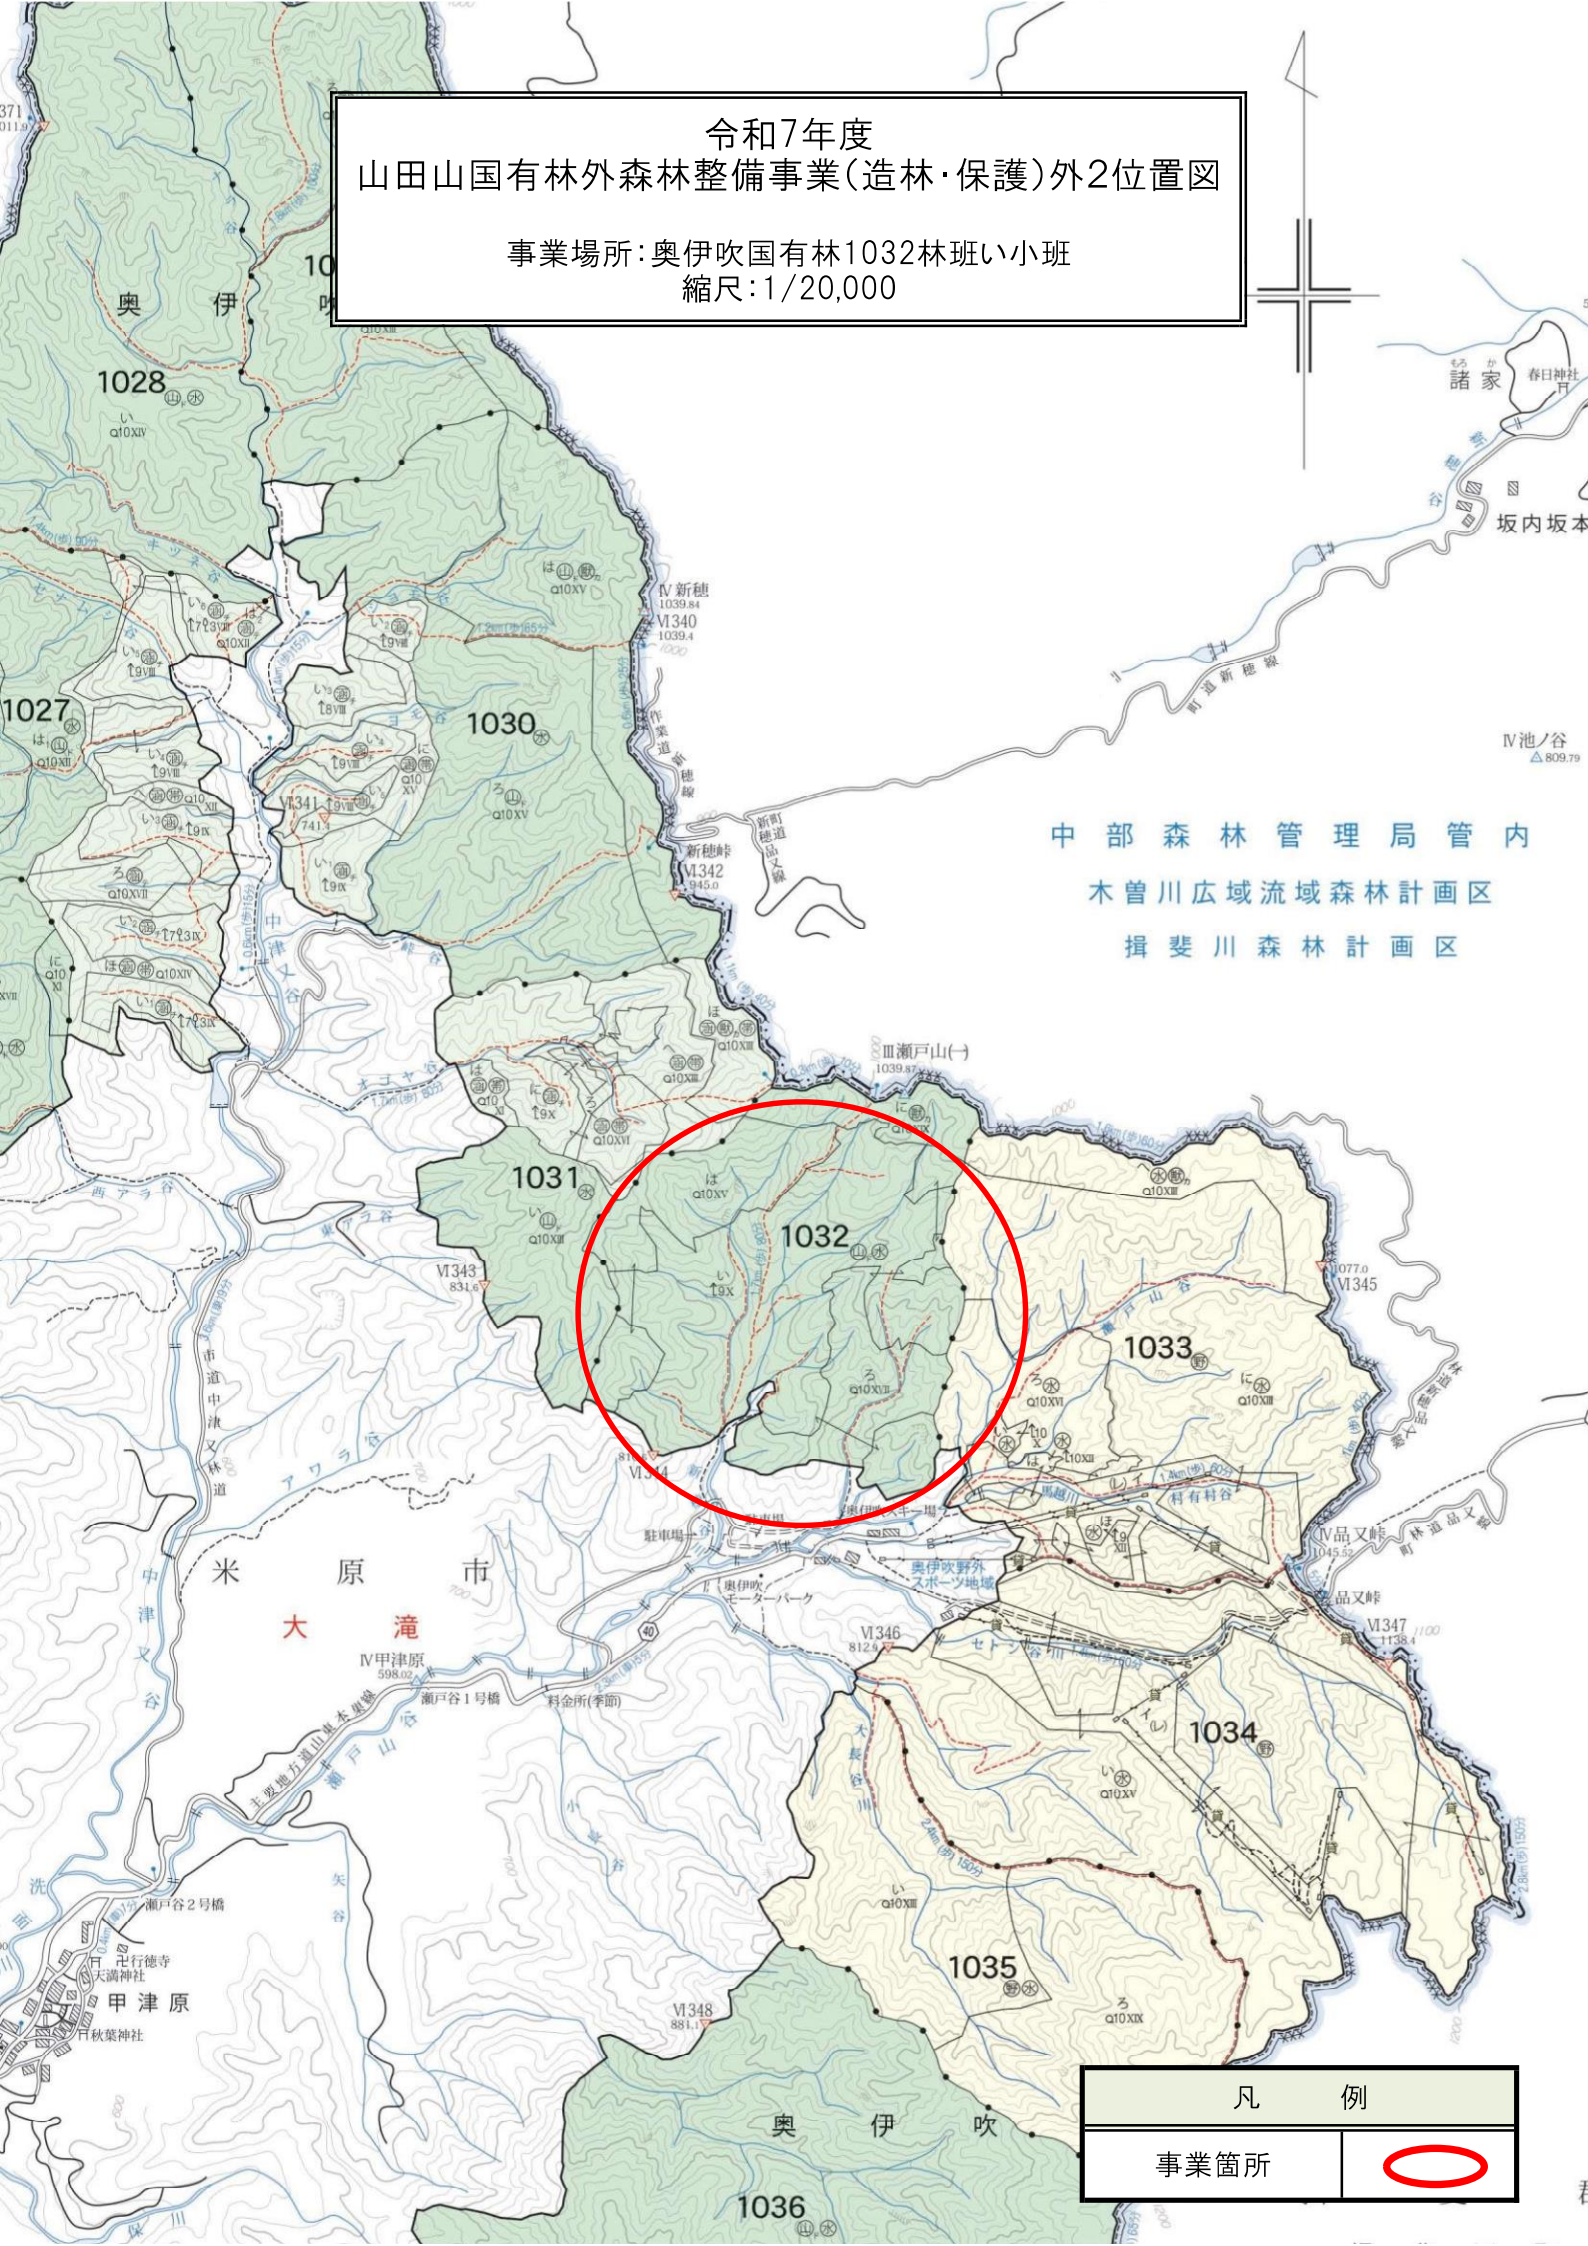

令和7年度
山田山国有林外森林整備事業(造林・保護)外2位置図

事業場所: 山田山国有林511林班ろ小班
縮尺: 1/20,000

流域森林計画区
林計画区
事業実施計画図

年度策定
の管内
林管理
署

凡 例	
事業箇所	

琵琶湖国定公園

IV浦
△388.32

令和7年度
山田山国有林外森林整備事業(造林・保護)外2位置図

事業場所:ハツ尾山国有林87㊦林小班外
縮尺:1/20,000

凡 例	
事業箇所	

1:20,000

令和7年度
 山田山国有林外森林整備事業(造林・保護)外2位置図
 事業場所:奥伊吹国有林1032林班い小班
 縮尺:1/20,000

中部森林管理局管内
 木曾川広域流域森林計画区
 揖斐川森林計画区

凡 例	
事業箇所	