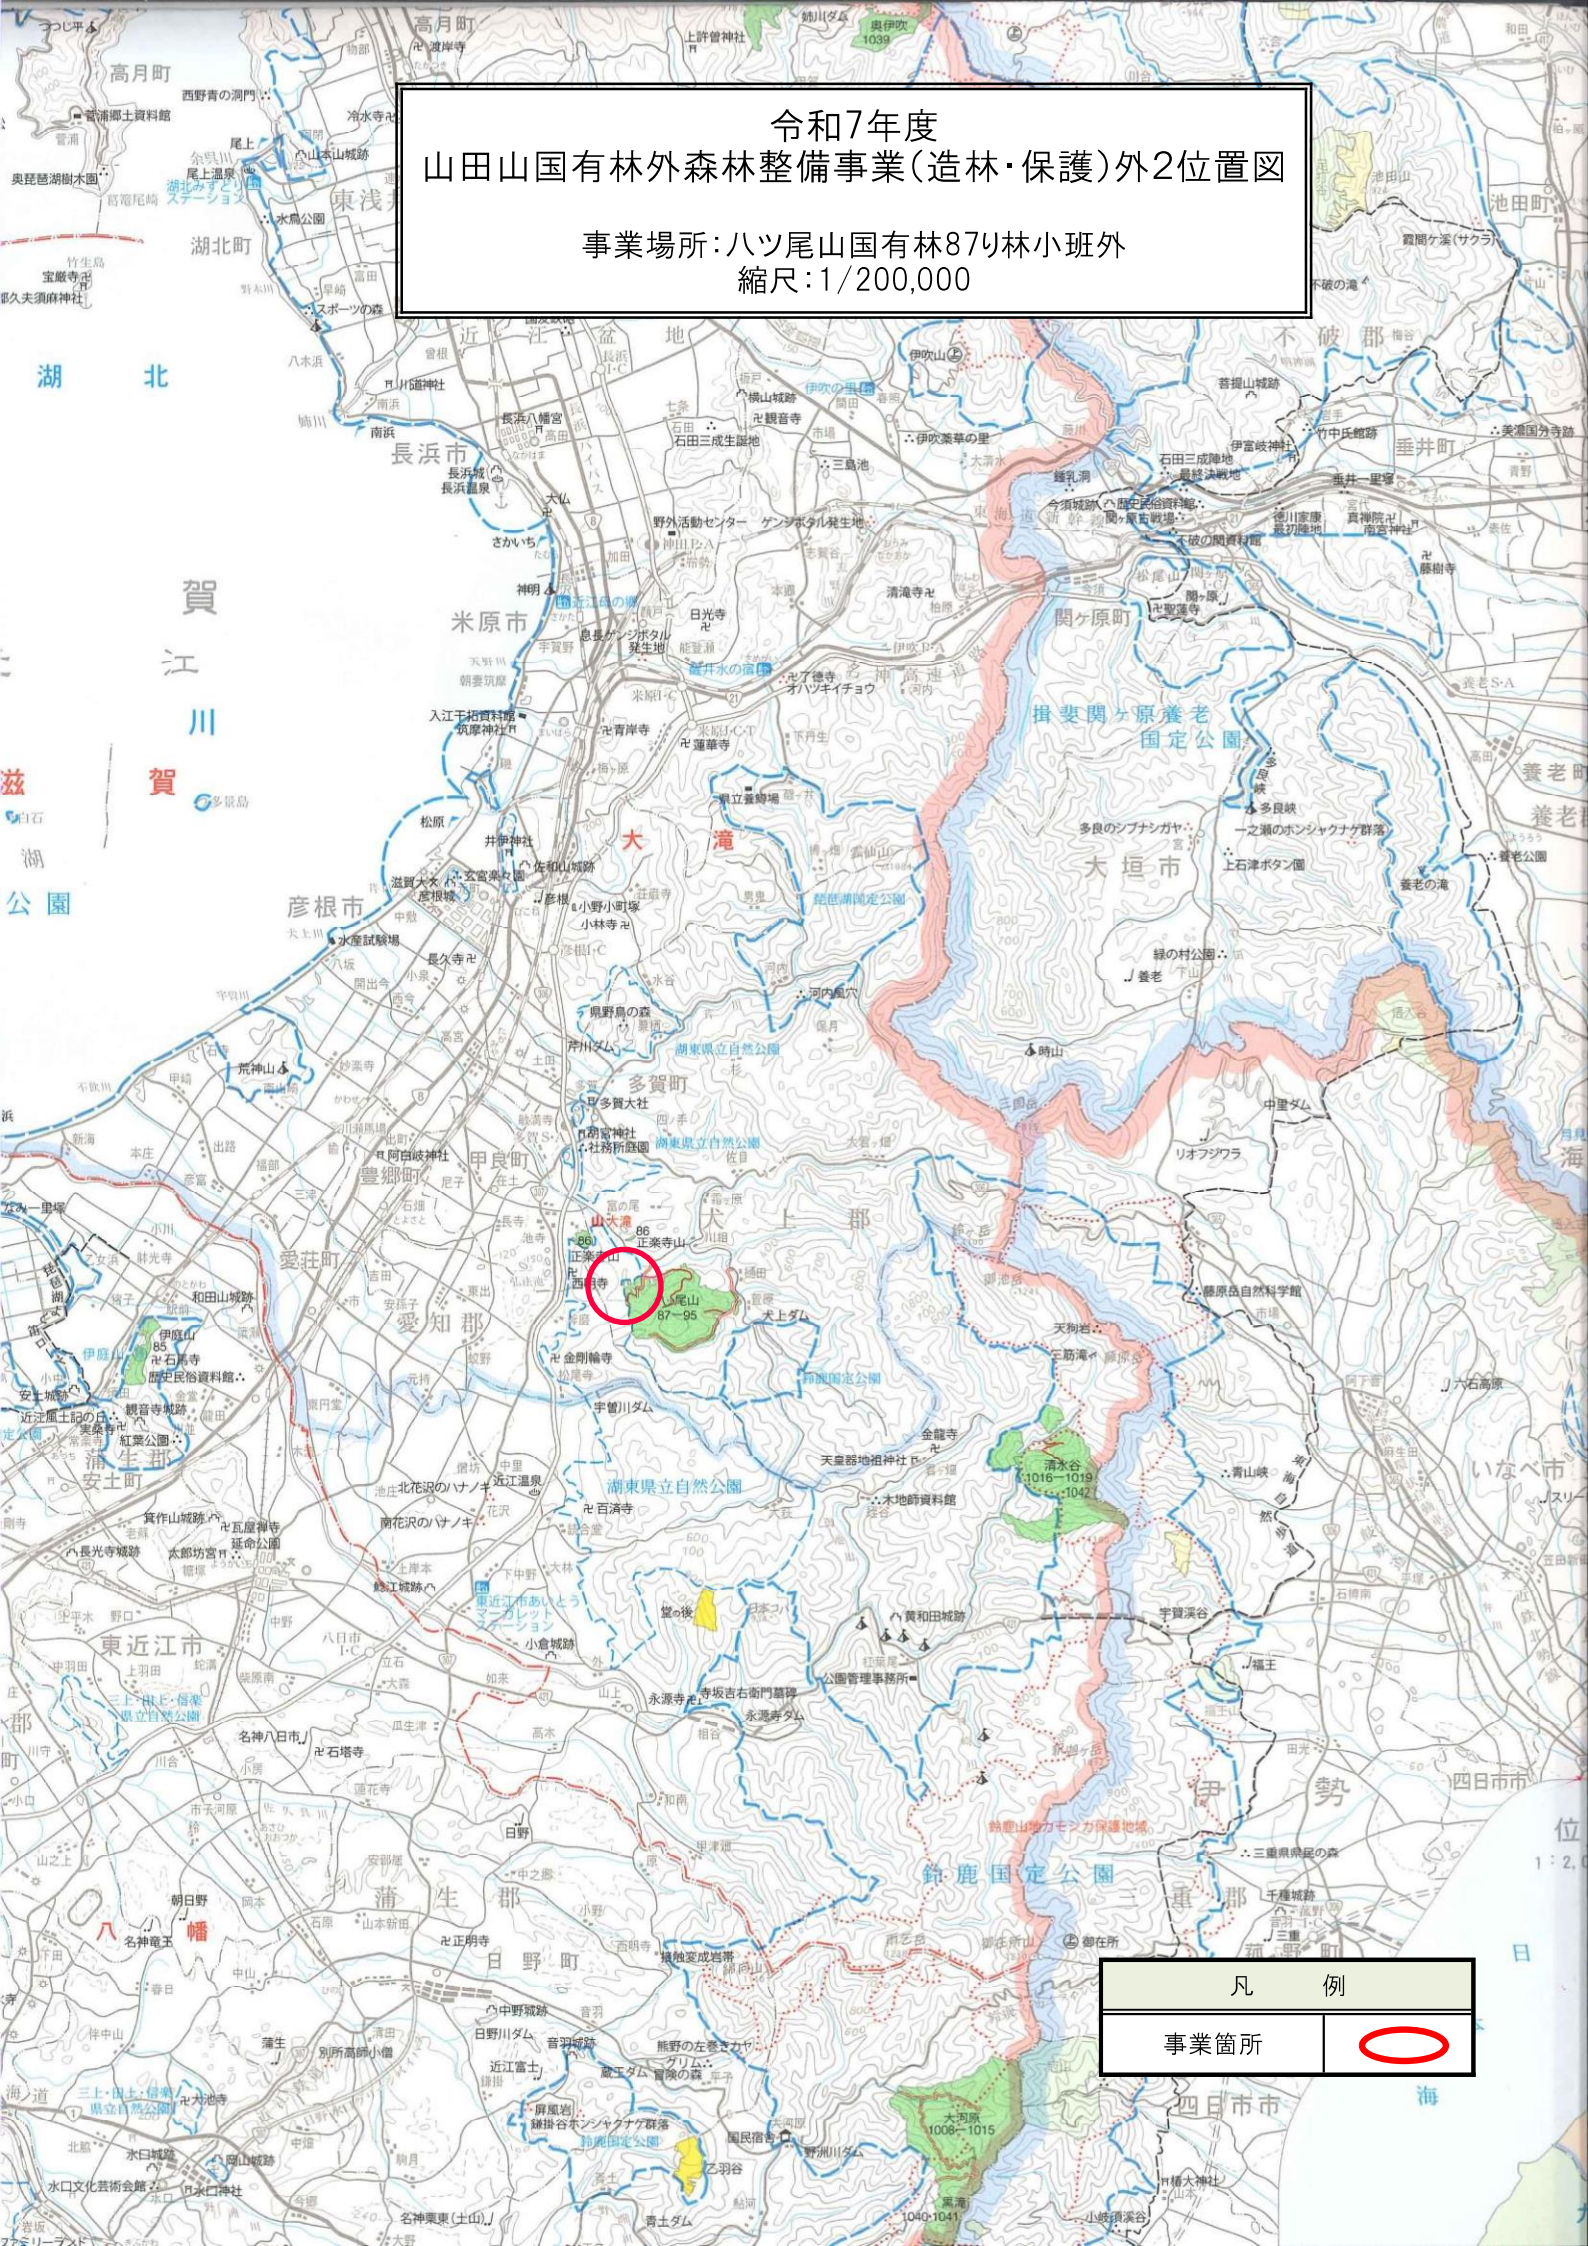

令和7年度  
 山田山国有林外森林整備事業(造林・保護)外2位置図  
 事業場所:山田山国有林511林班ろ小班  
 縮尺:1/200,000

凡	例
事業箇所	

令和7年度  
山田山国有林外森林整備事業(造林・保護)外2位置図

事業場所:ハツ尾山国有林87り林小班外  
縮尺:1/200,000

凡 例	
事業箇所	

令和7年度  
 山田山国有林外森林整備事業(造林・保護)外2位置図  
 事業場所:奥伊吹国有林1032林班い小班  
 縮尺:1/200,000

凡 例	
事業箇所	