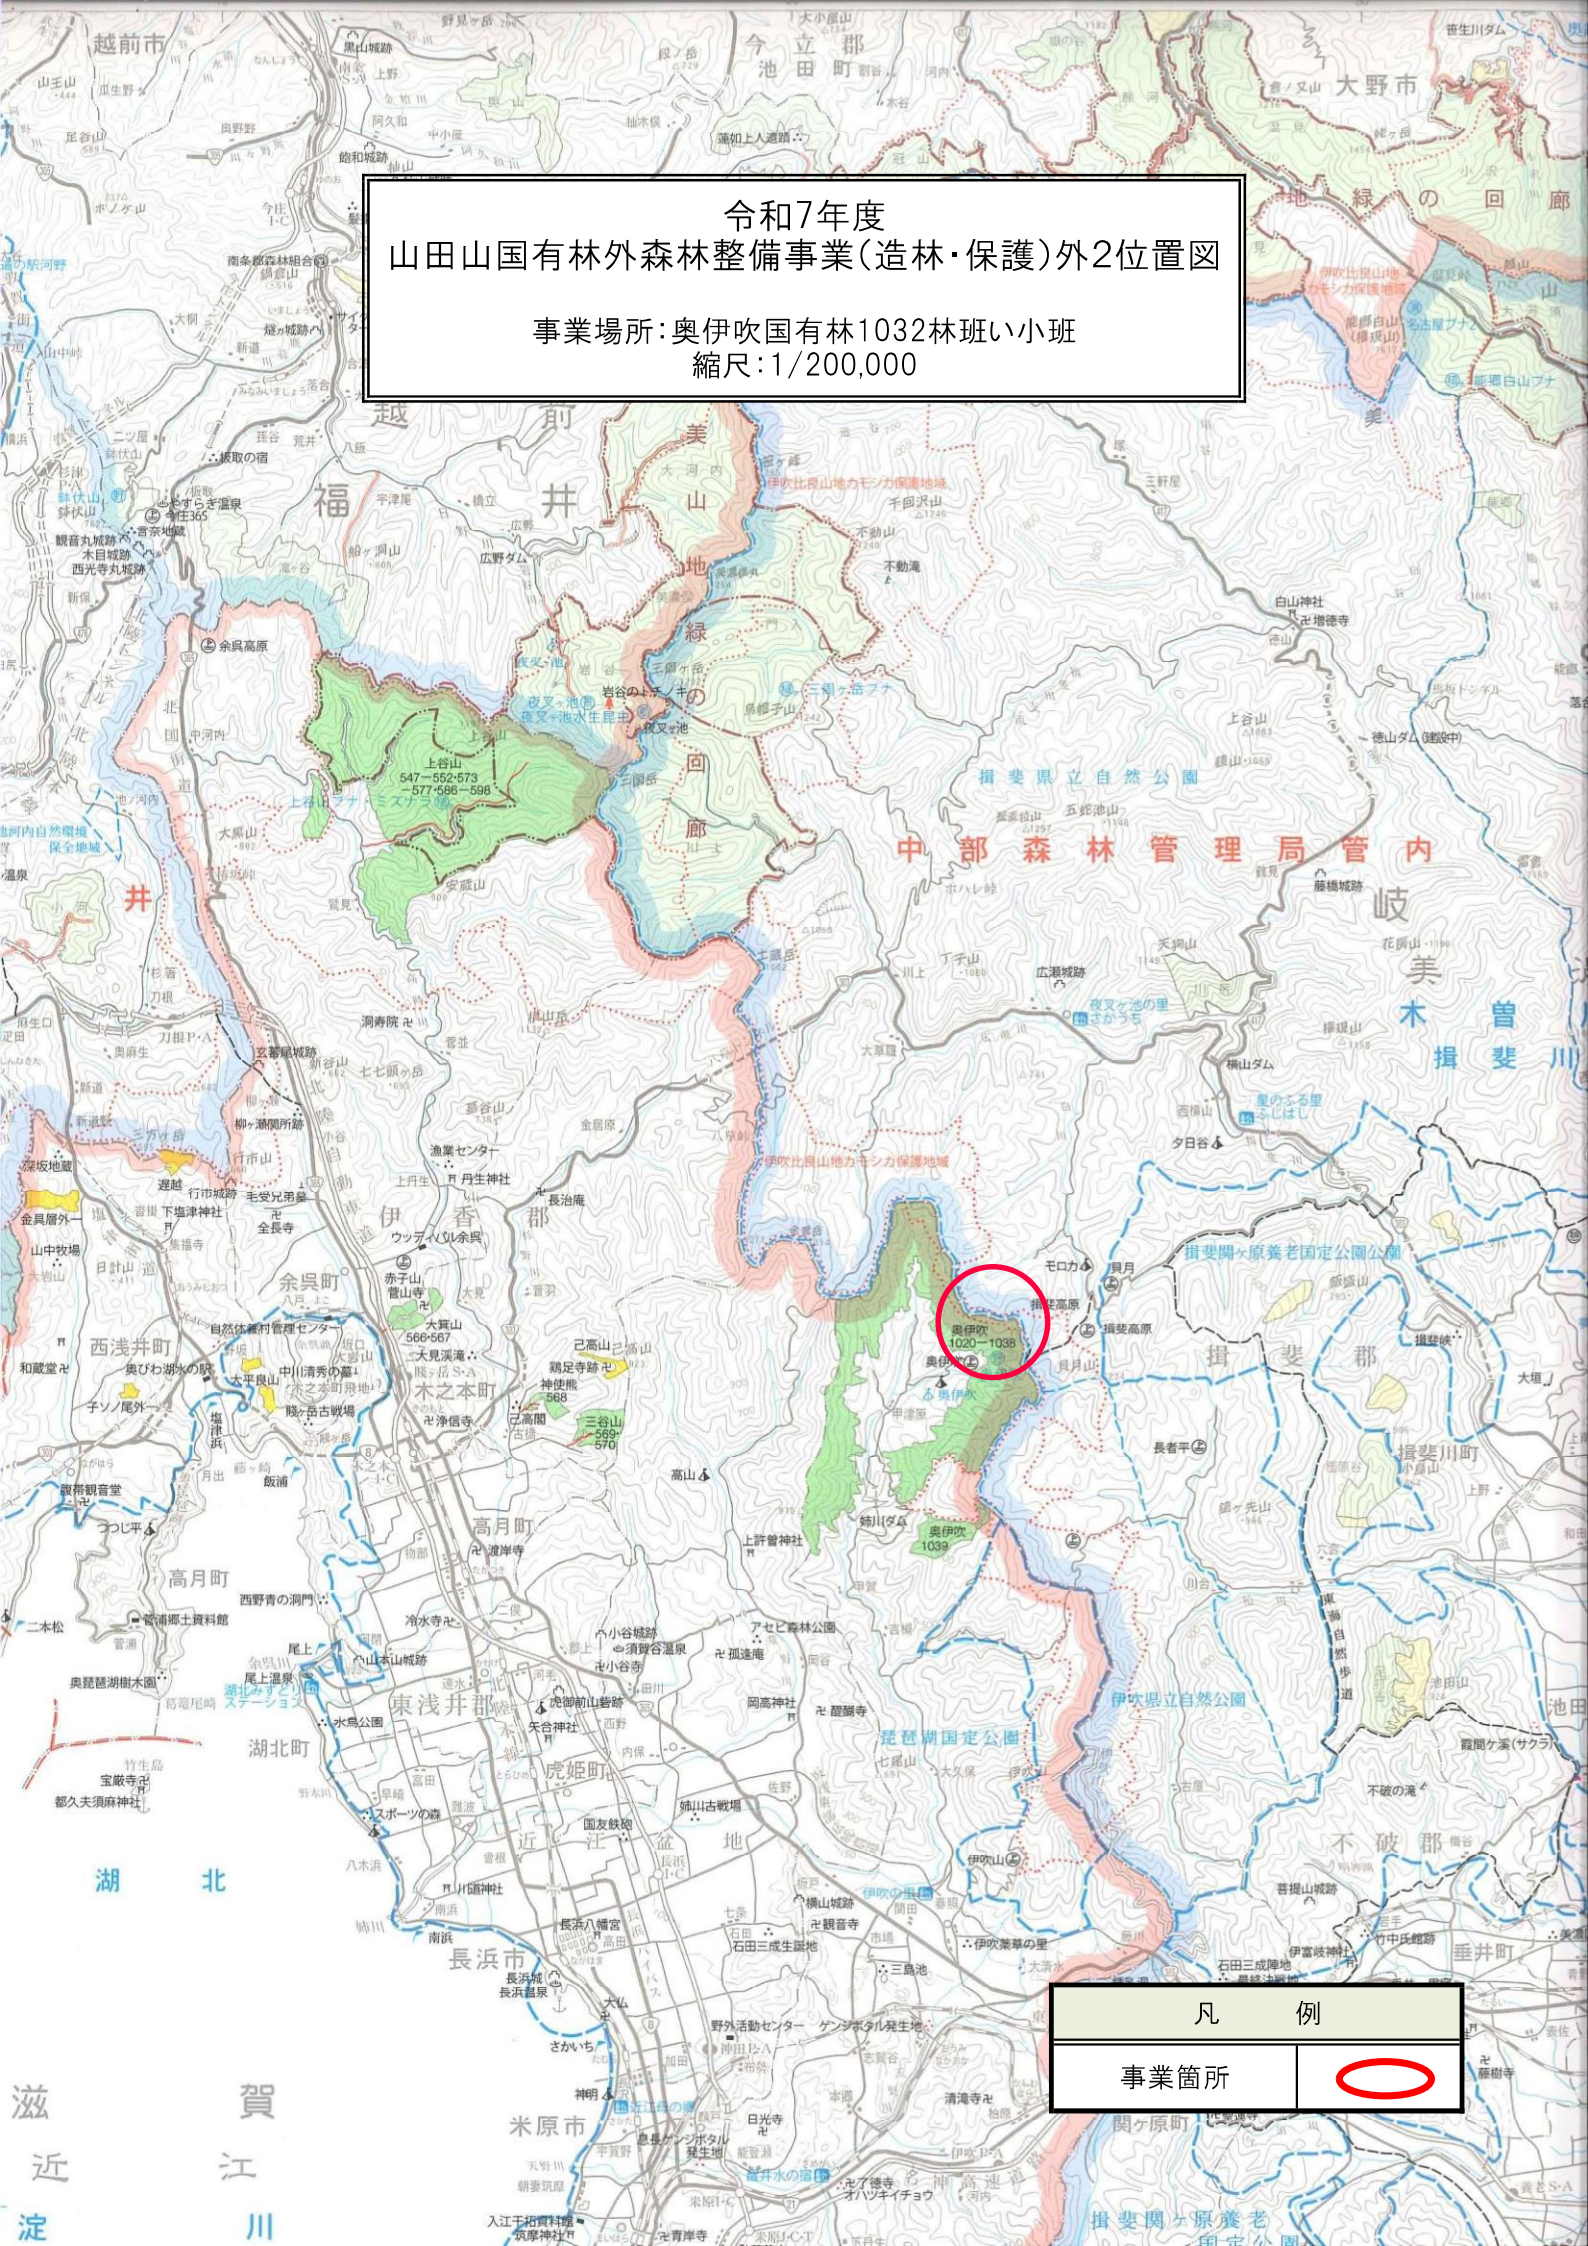

令和7年度  
 山田山国有林外森林整備事業(造林・保護)外2位置図  
 事業場所:山田山国有林511林班ろ小班  
 縮尺:1/200,000

凡	例
事業箇所	

令和7年度  
山田山国有林外森林整備事業(造林・保護)外2位置図

事業場所:ハツ尾山国有林87り林小班外  
縮尺:1/200,000

凡 例	
事業箇所	

令和7年度  
 山田山国有林外森林整備事業(造林・保護)外2位置図  
 事業場所:奥伊吹国有林1032林班い小班  
 縮尺:1/200,000

凡 例	
事業箇所	