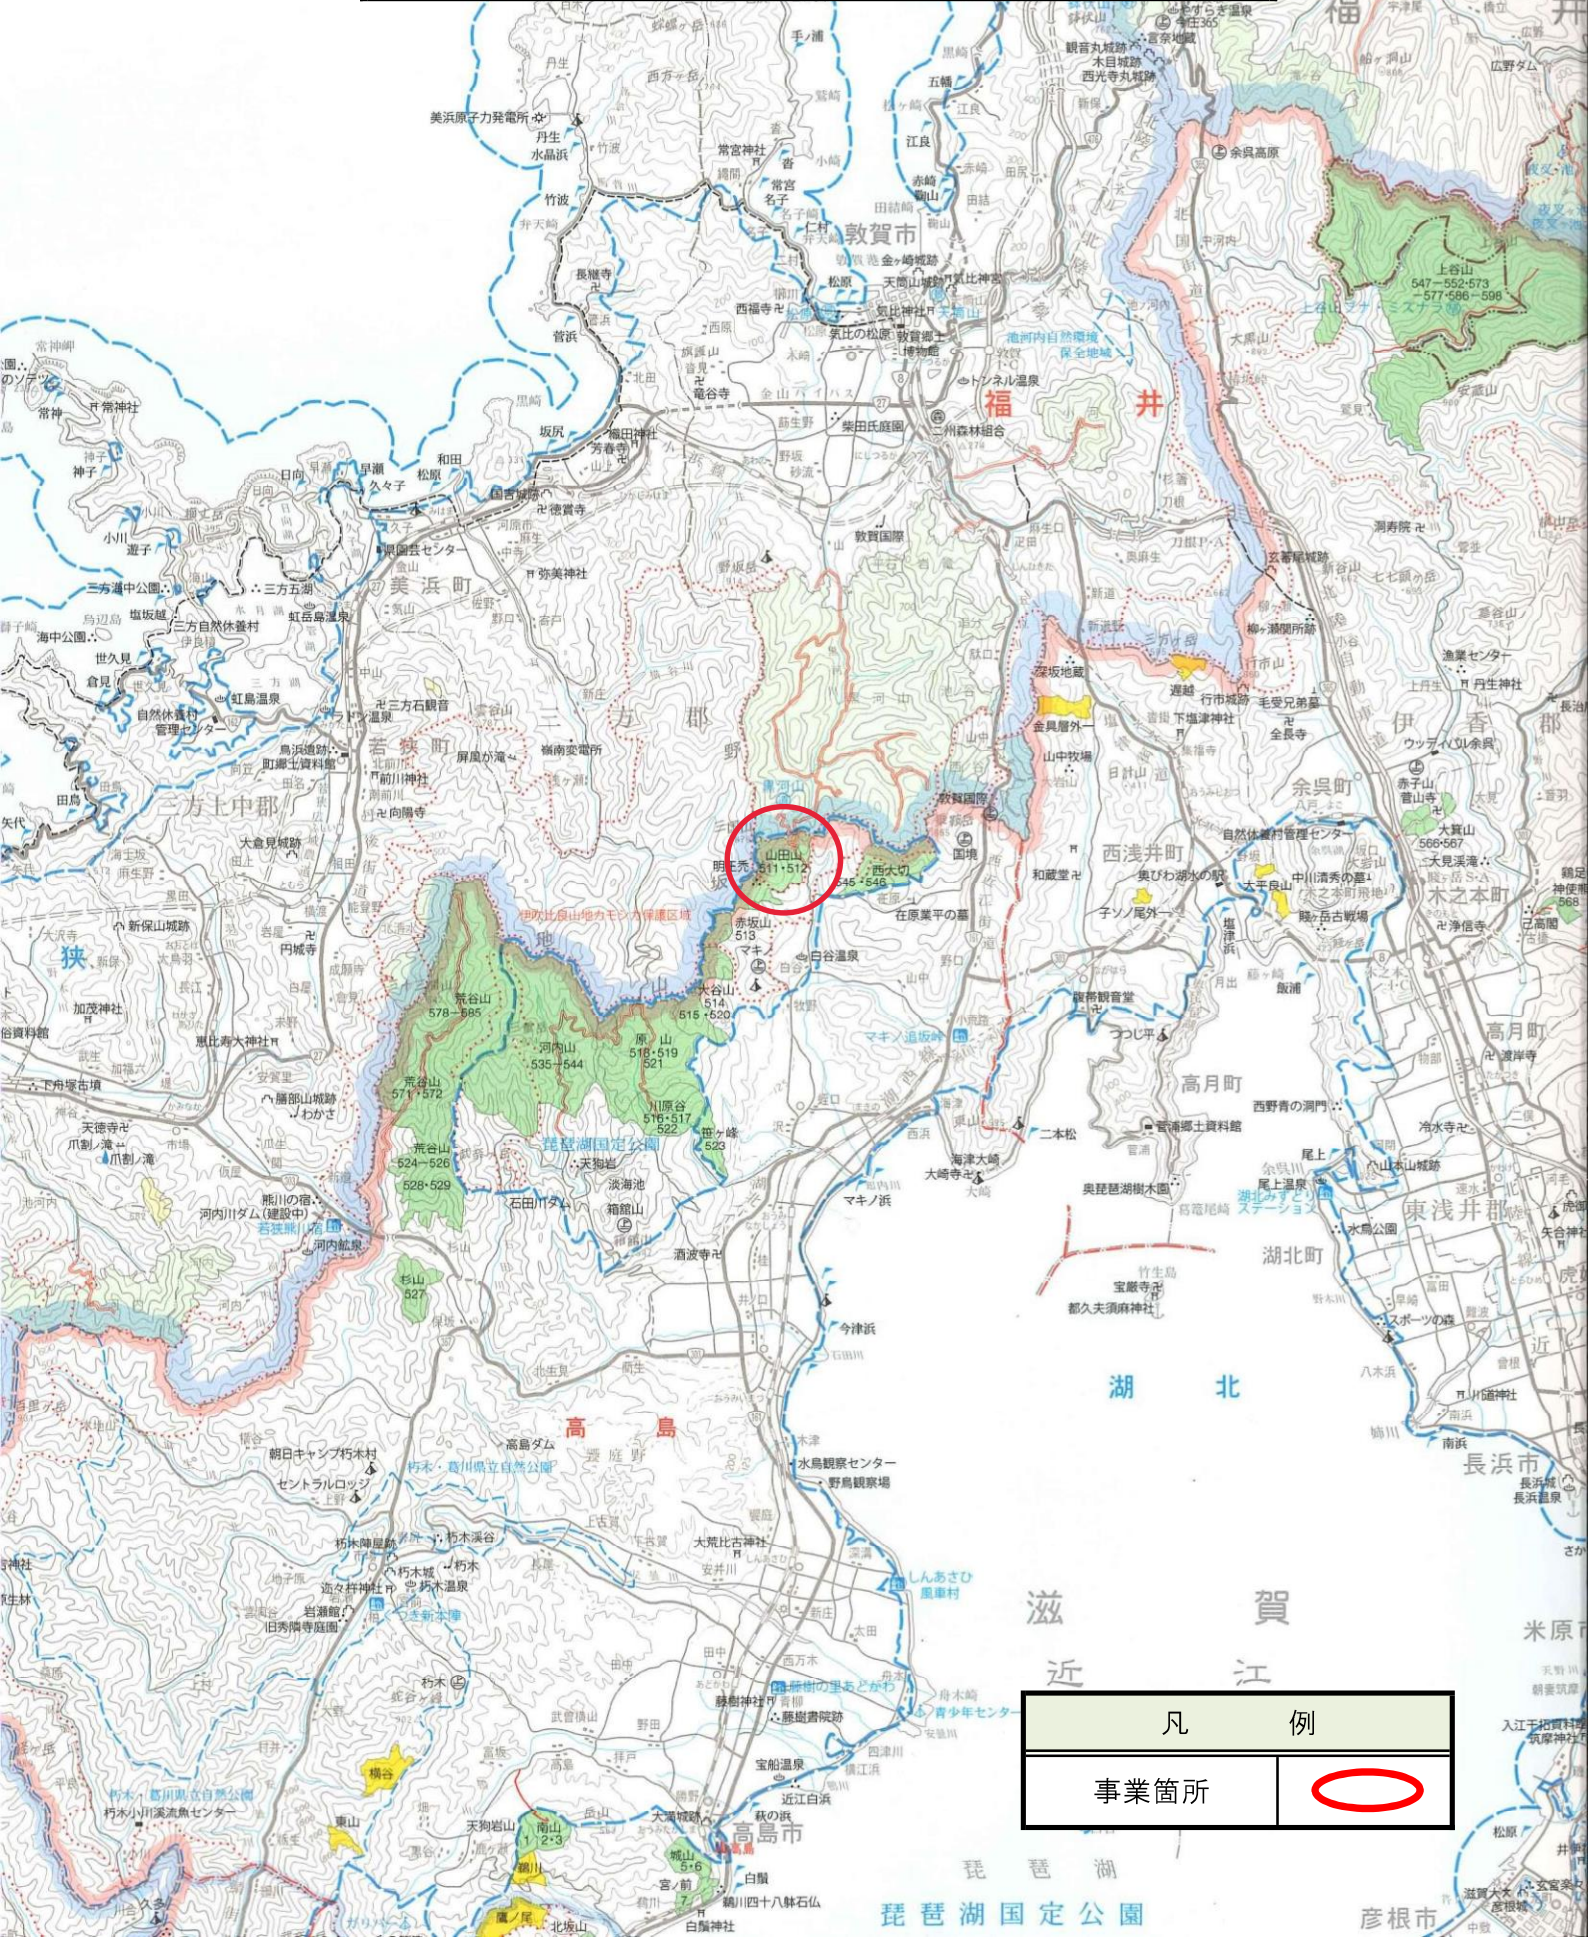

令和7年度  
 山田山国有林外森林整備事業(造林・保護)外2位置図  
 事業場所:山田山国有林511林班ろ小班  
 縮尺:1/200,000

凡	例
事業箇所	

令和7年度  
山田山国有林外森林整備事業(造林・保護)外2位置図

事業場所:ハツ尾山国有林87り林小班外  
縮尺:1/200,000

凡 例	
事業箇所	

令和7年度  
 山田山国有林外森林整備事業(造林・保護)外2位置図  
 事業場所:奥伊吹国有林1032林班い小班  
 縮尺:1/200,000

凡 例	
事業箇所	