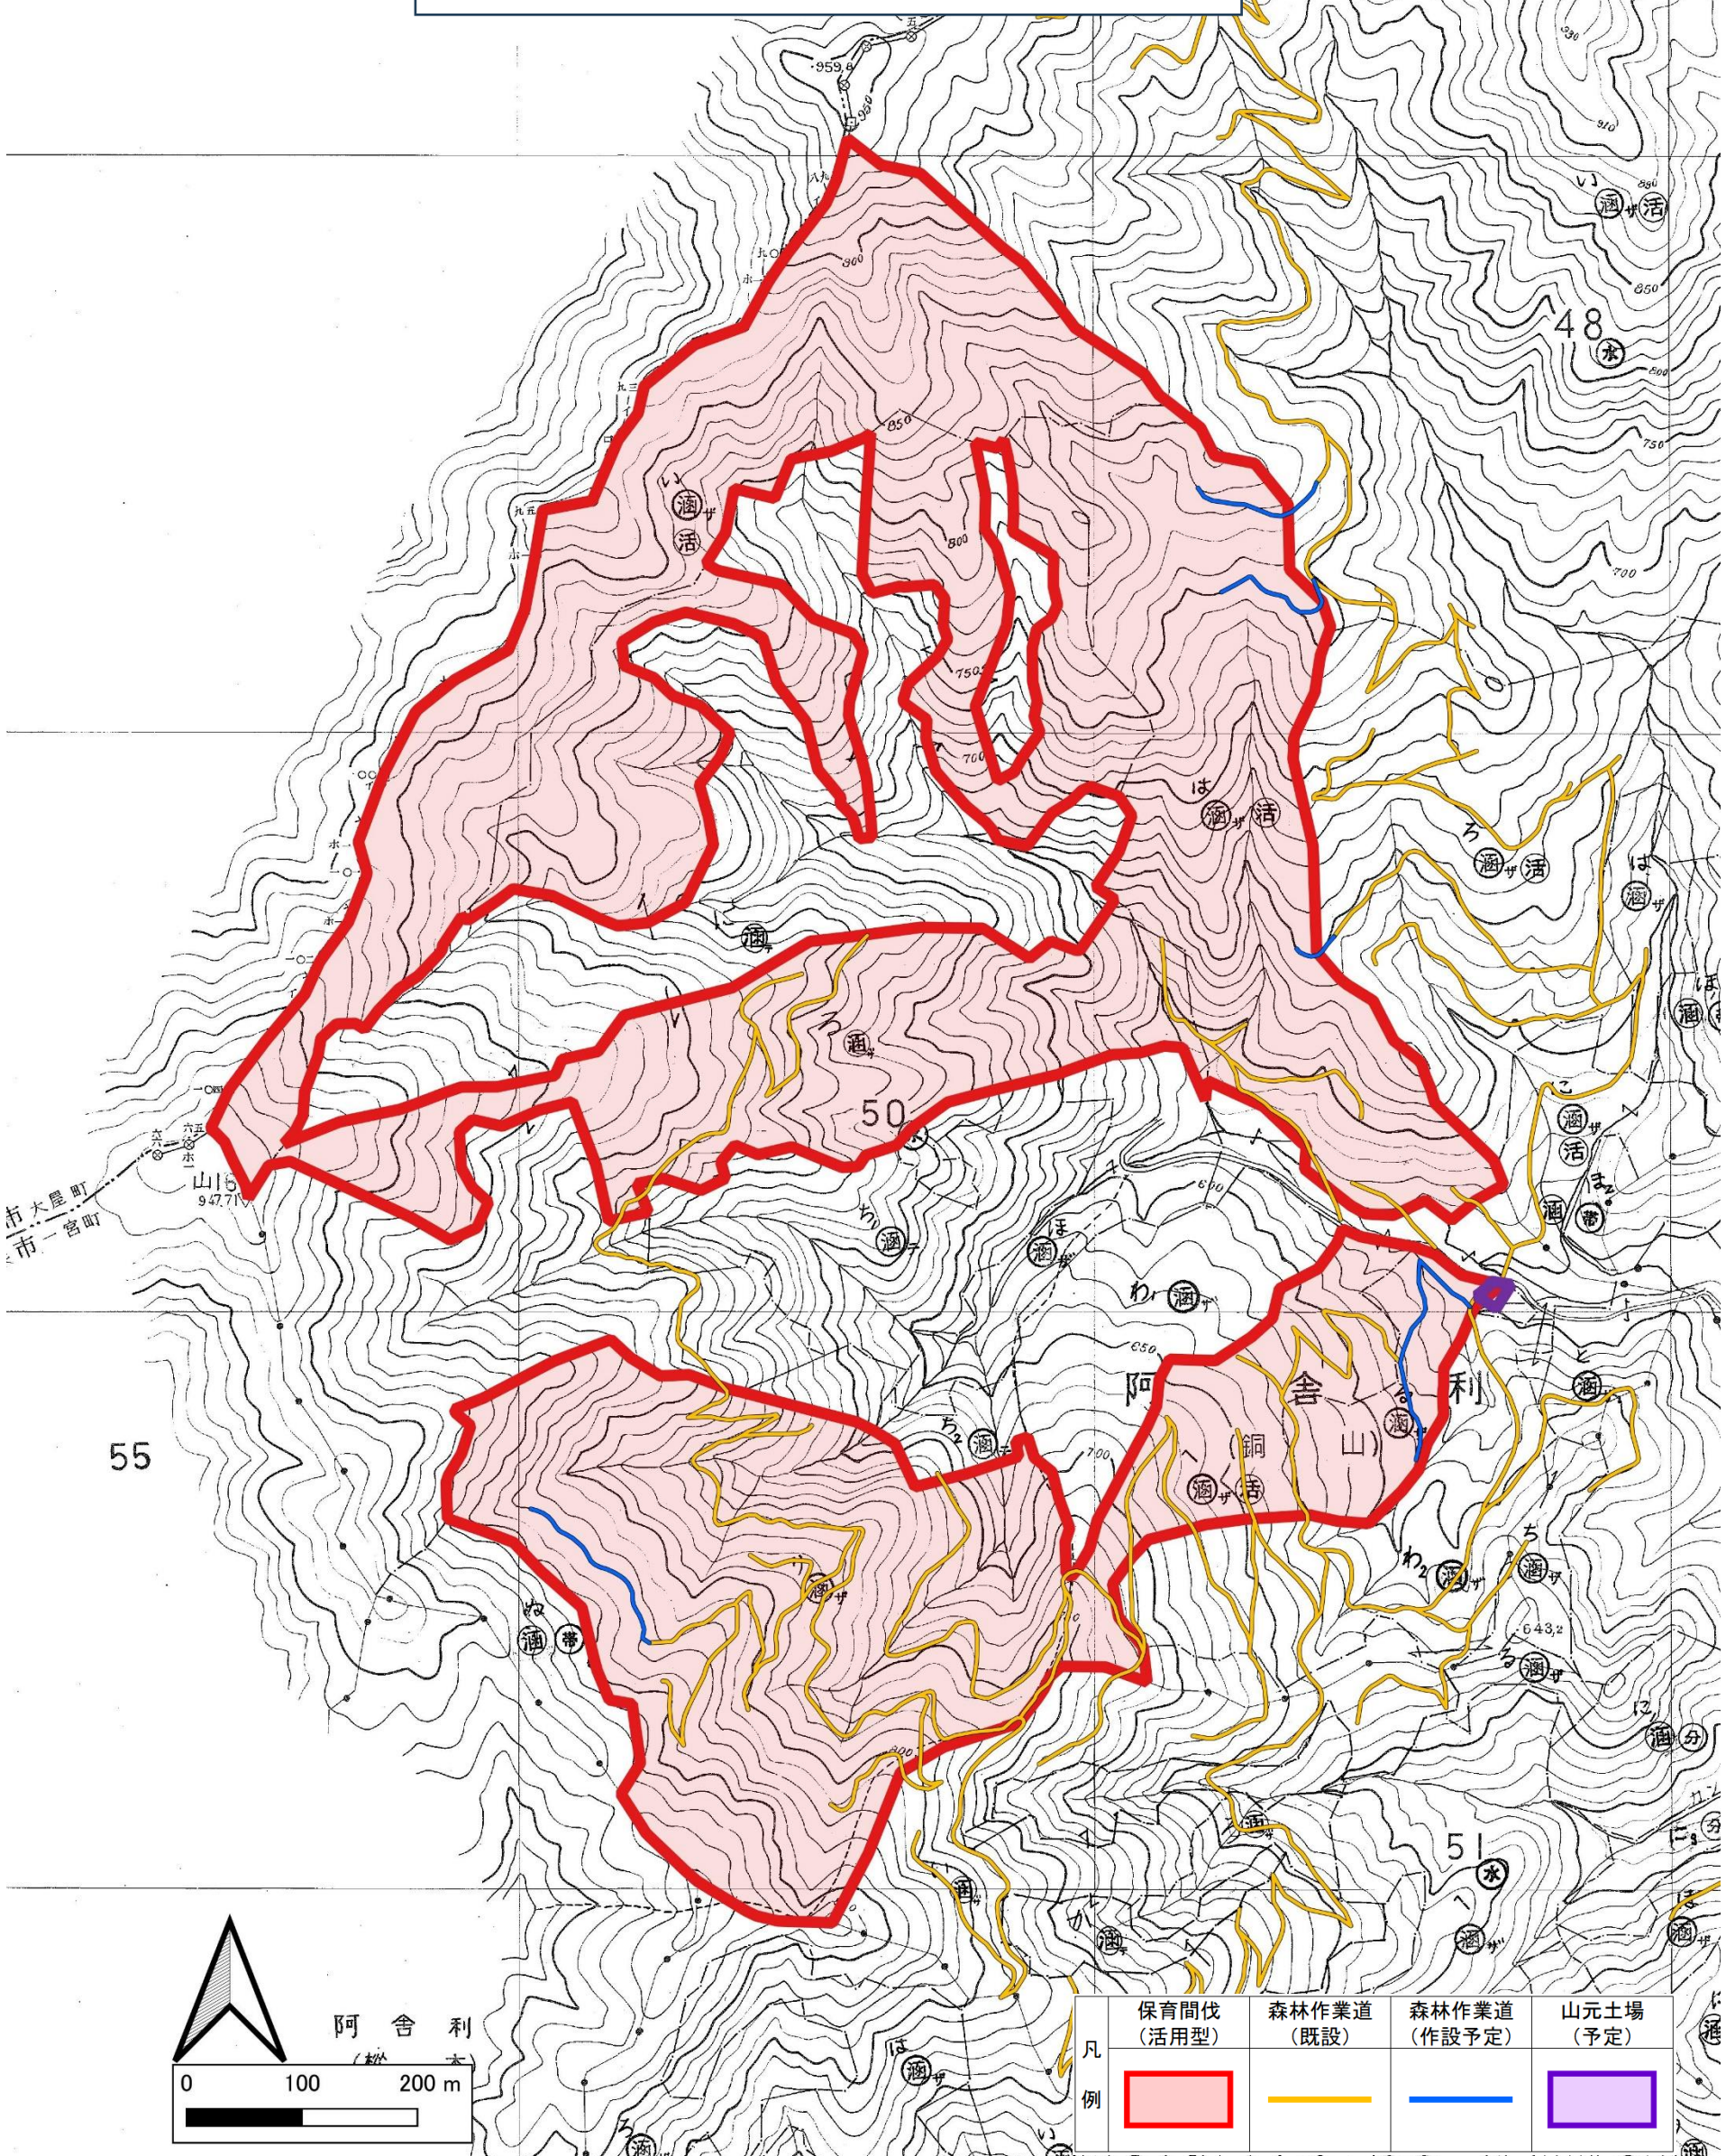

阿舎利国有林森林整備事業（間伐）作業道作設予定図

森林所在箇所：宍粟市一宮町 阿舎利国有林50㍿林小班外

縮尺：1/5,000

凡例	保育間伐 (活用型)	森林作業道 (既設)	森林作業道 (作設予定)	山元土場 (予定)