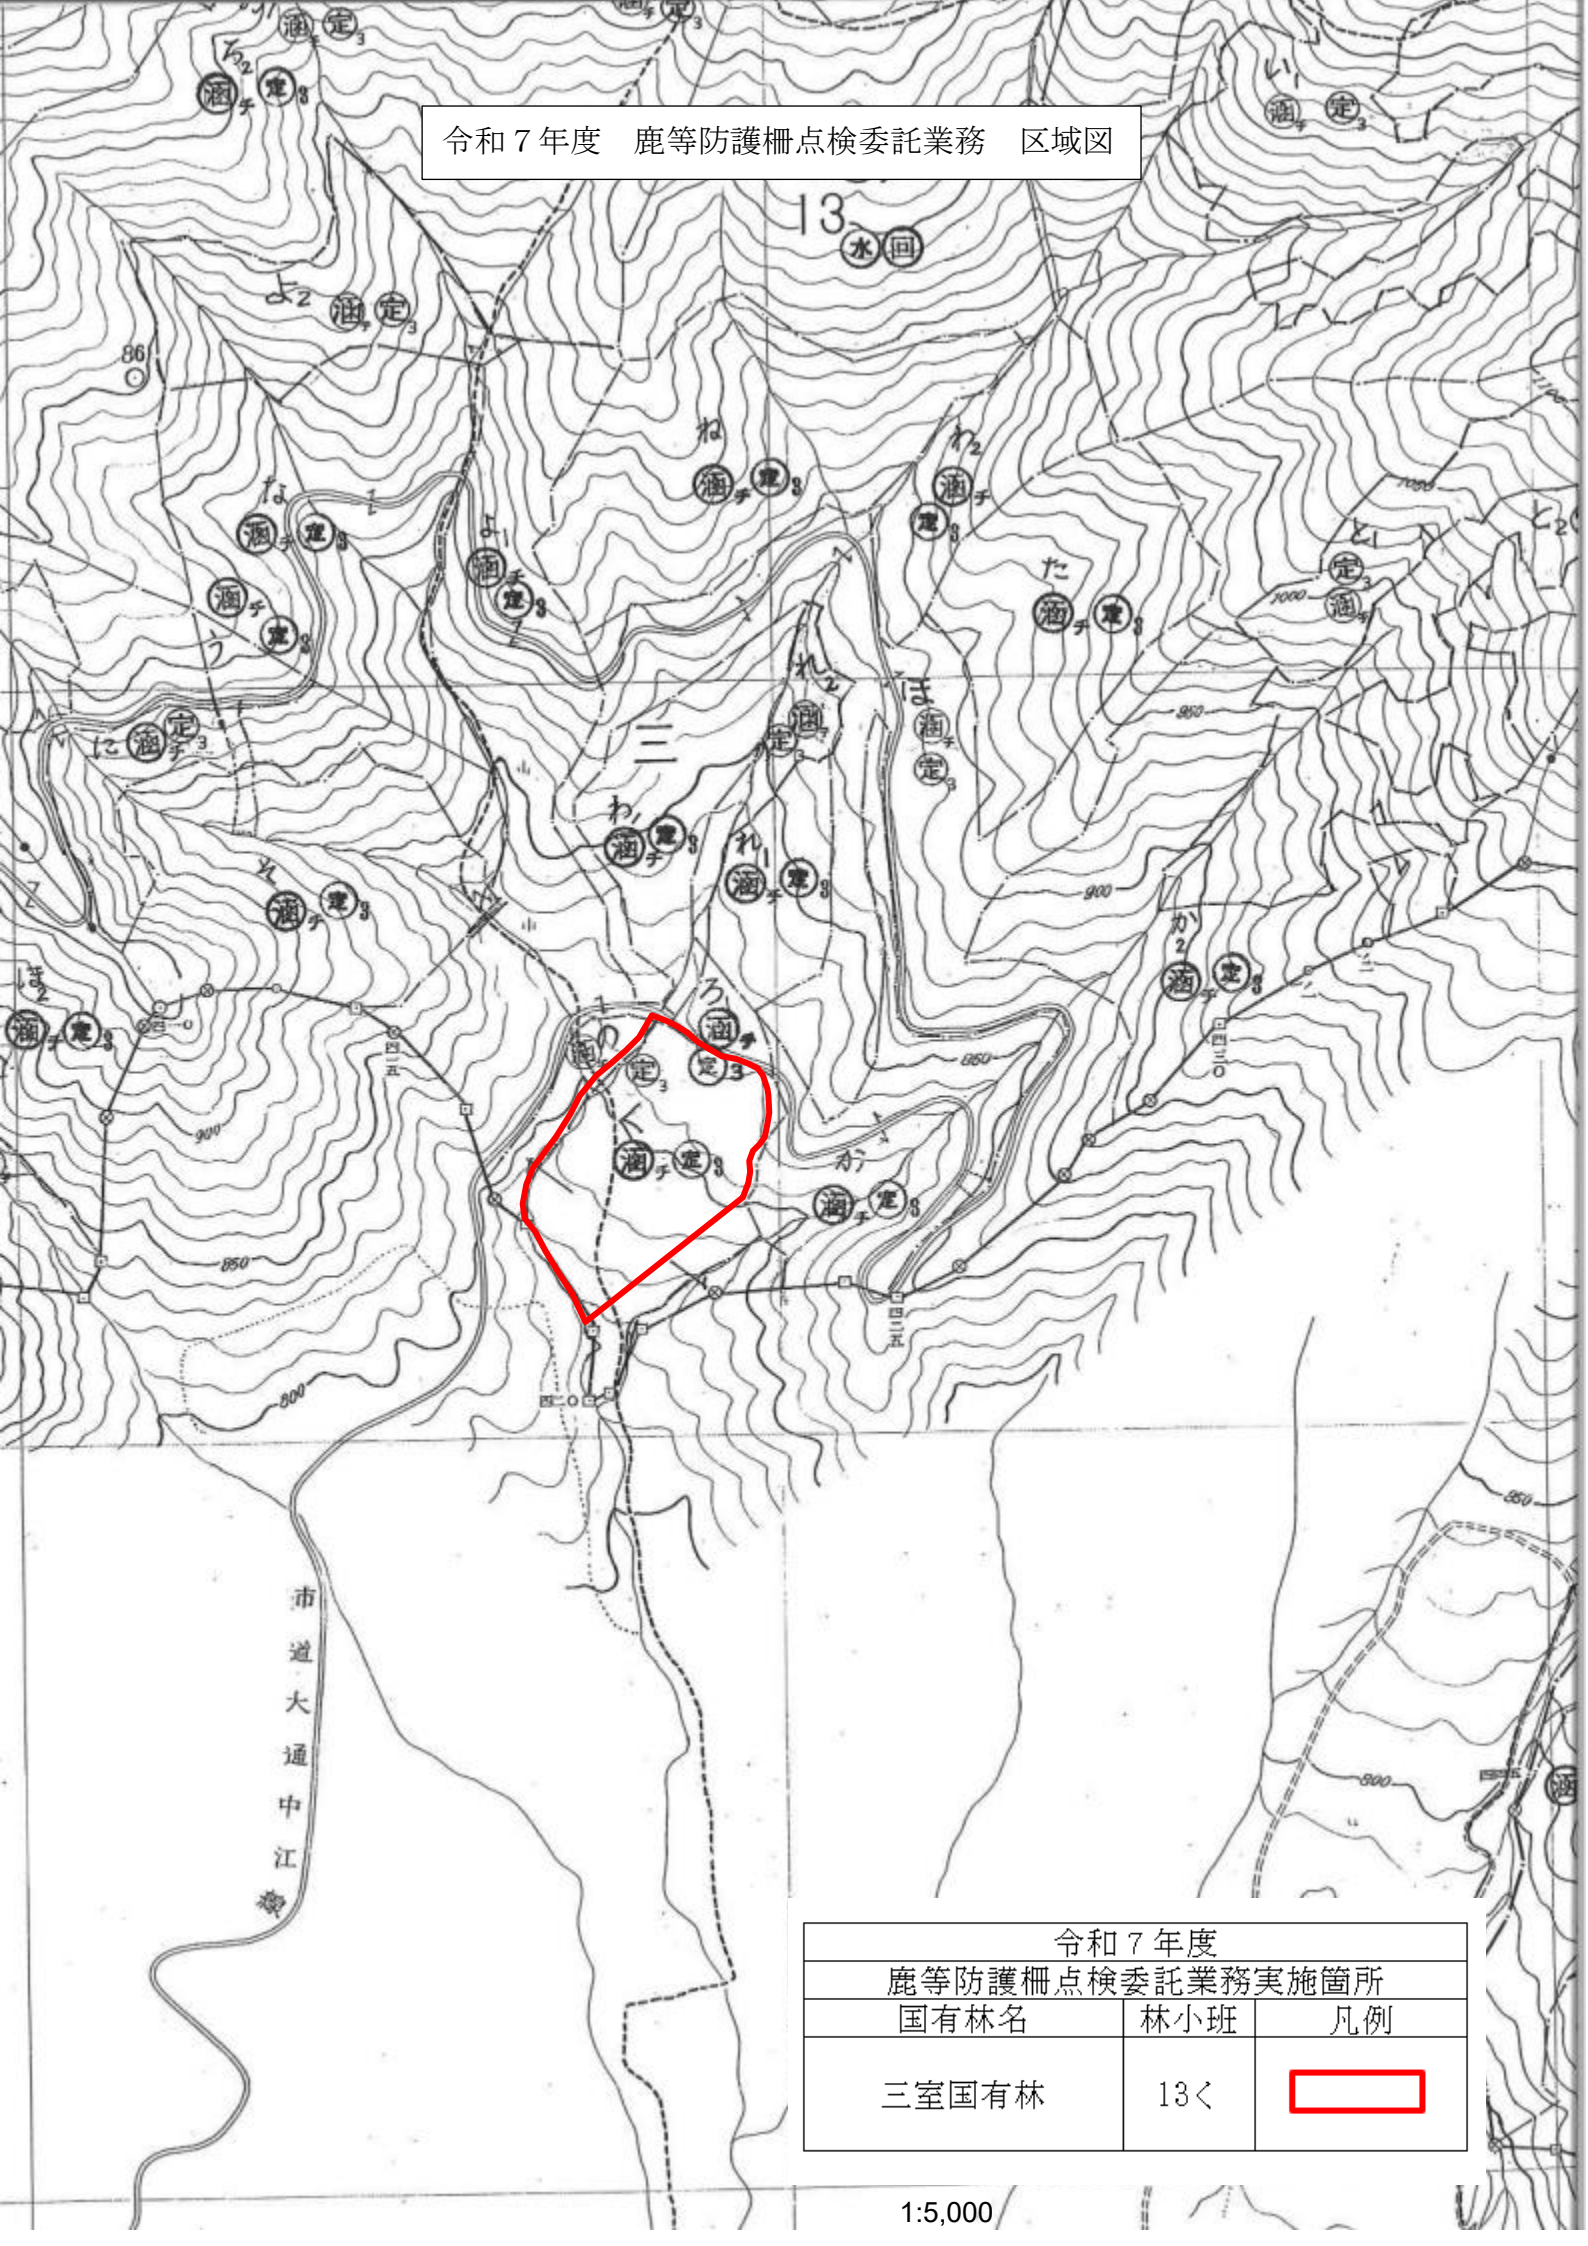

令和7年度 鹿等防護柵点検委託業務 区域図

令和7年度 鹿等防護柵点検委託業務実施箇所		
国有林名	林小班	凡例
本谷国有林	43か1	<span style="border: 2px solid red; display: inline-block; width: 20px; height: 10px;"></span>

令和7年度 鹿等防護柵点検委託業務 区域図

令和7年度 鹿等防護柵点検委託業務実施箇所		
国有林名	林小班	凡例
三室国有林	13<	

1:20,000

令和7年度 鹿等防護柵点検委託業務 区域図

令和7年度 鹿等防護柵点検委託業務実施箇所		
国有林名	林小班	凡例
三室国有林	13<	

令和7年度 鹿等防護柵点検委託業務 区域図

令和7年度 鹿等防護柵点検委託業務実施箇所		
国有林名	林小班	凡例
有ヶ原国有林	78つ3	
マンガ谷国有林	79る1	
	79る2 80お	

1:20,000

令和7年度 鹿等防護柵点検委託業務 区域図

令和7年度 鹿等防護柵点検委託業務実施箇所		
国有林名	林小班	凡例
有ヶ原国有林	78つ3	<span style="border: 2px solid red; display: inline-block; width: 20px; height: 10px;"></span>

1:5,000

令和7年度 鹿等防護柵点検委託業務 区域図

令和7年度 鹿等防護柵点検委託業務実施箇所		
国有林名	林小班	凡例
マンガ谷国有林	79る1	
	79る2	
	80お	

令和7年度 鹿等防護柵点検委託業務 区域図

令和7年度 鹿等防護柵点検委託業務実施箇所		
国有林名	林小班	凡例
音水国有林	101そ	

1:20,000

令和7年度 鹿等防護柵点検委託業務 区域図

音水