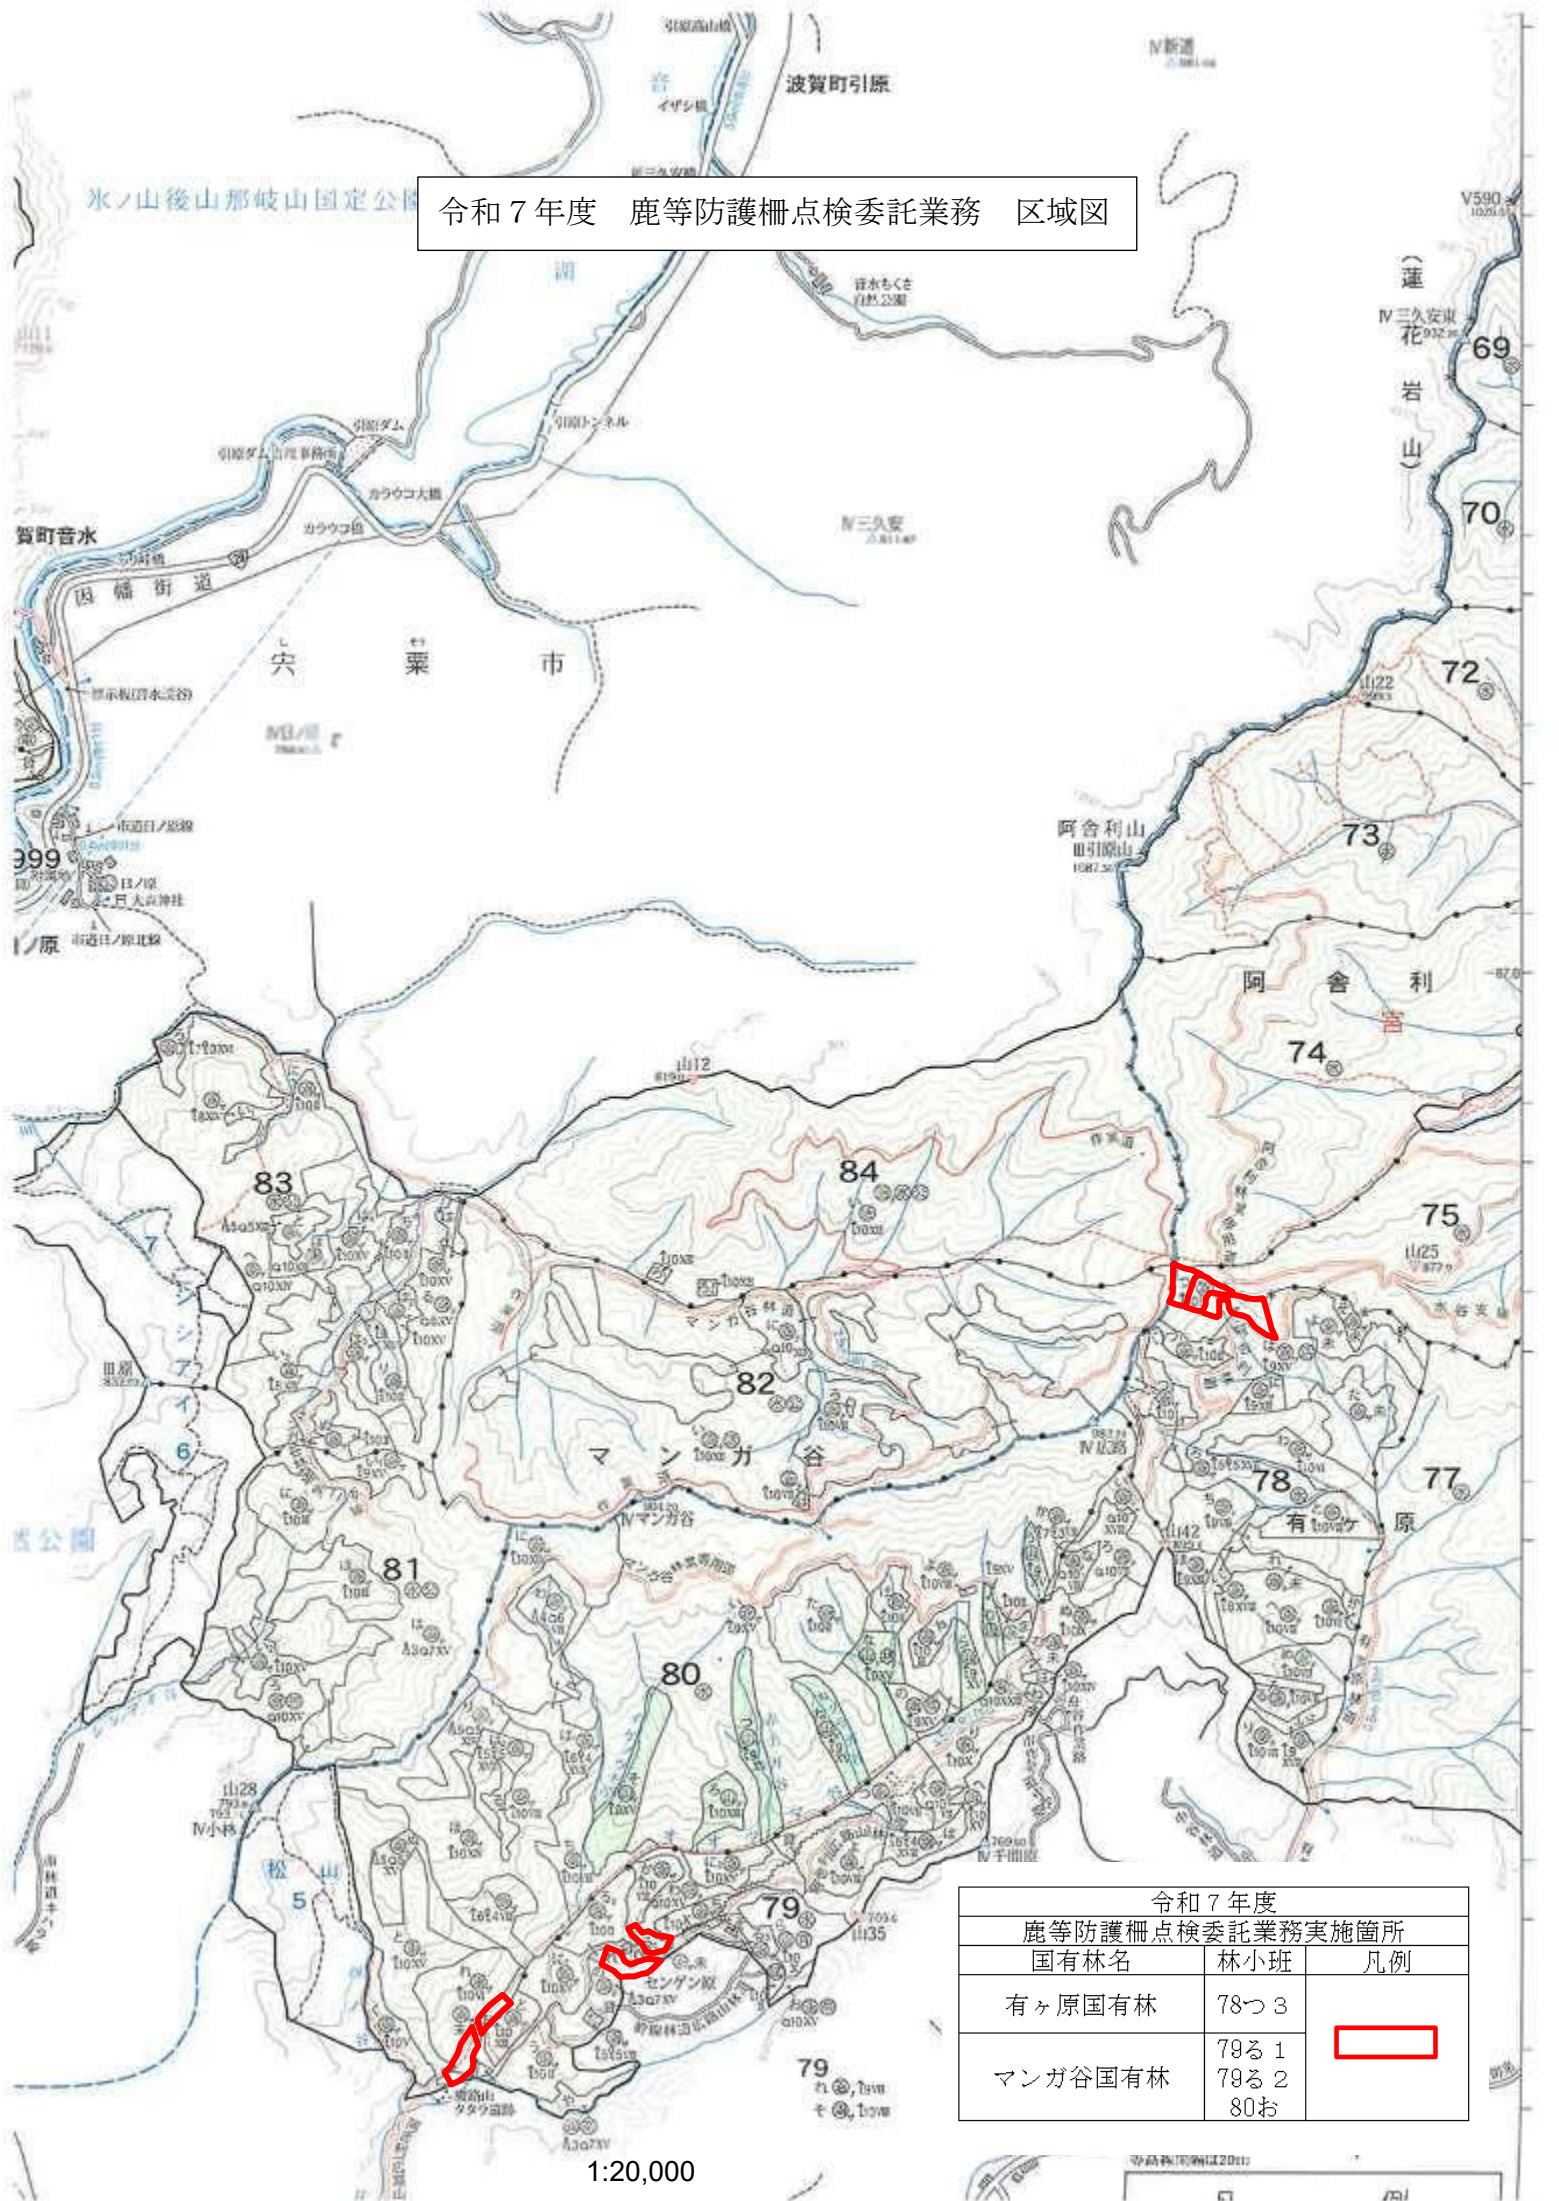

令和7年度 鹿等防護柵点検委託業務 区域図

令和7年度 鹿等防護柵点検委託業務実施箇所		
国有林名	林小班	凡例
本谷国有林	43か1	<span style="border: 2px solid red; display: inline-block; width: 20px; height: 10px;"></span>

令和7年度 鹿等防護柵点検委託業務 区域図

令和7年度 鹿等防護柵点検委託業務実施箇所		
国有林名	林小班	凡例
三室国有林	13<	

1:20,000

令和7年度 鹿等防護柵点検委託業務 区域図

令和7年度 鹿等防護柵点検委託業務実施箇所		
国有林名	林小班	凡例
三室国有林	13<	

令和7年度 鹿等防護柵点検委託業務 区域図

令和7年度 鹿等防護柵点検委託業務実施箇所		
国有林名	林小班	凡例
有ヶ原国有林	78つ3	
マンガ谷国有林	79る1	
	79る2 80お	

1:20,000

令和7年度 鹿等防護柵点検委託業務 区域図

令和7年度 鹿等防護柵点検委託業務実施箇所		
国有林名	林小班	凡例
有ヶ原国有林	78つ3	<span style="border: 2px solid red; display: inline-block; width: 20px; height: 10px;"></span>

1:5,000

令和7年度 鹿等防護柵点検委託業務 区域図

令和7年度 鹿等防護柵点検委託業務実施箇所		
国有林名	林小班	凡例
マンガ谷国有林	79る1	
	79る2	
	80お	

令和7年度 鹿等防護柵点検委託業務 区域図

令和7年度 鹿等防護柵点検委託業務実施箇所		
国有林名	林小班	凡例
音水国有林	101そ	

1:20,000

令和7年度 鹿等防護柵点検委託業務 区域図

音水

令和7年度 鹿等防護柵点検委託業務実施箇所		
国有林名	林小班	凡例
赤西国有林	128ろC	
	130い1	

令和7年度 鹿等防護柵点検委託業務 区域図

(B)

(A)

133

令和7年度 鹿等防護柵点検委託業務実施箇所		
国有林名	林小班	凡例
赤西国有林	128ろA	
	128ろB	
	128り1	

赤 西

トコナカ支線