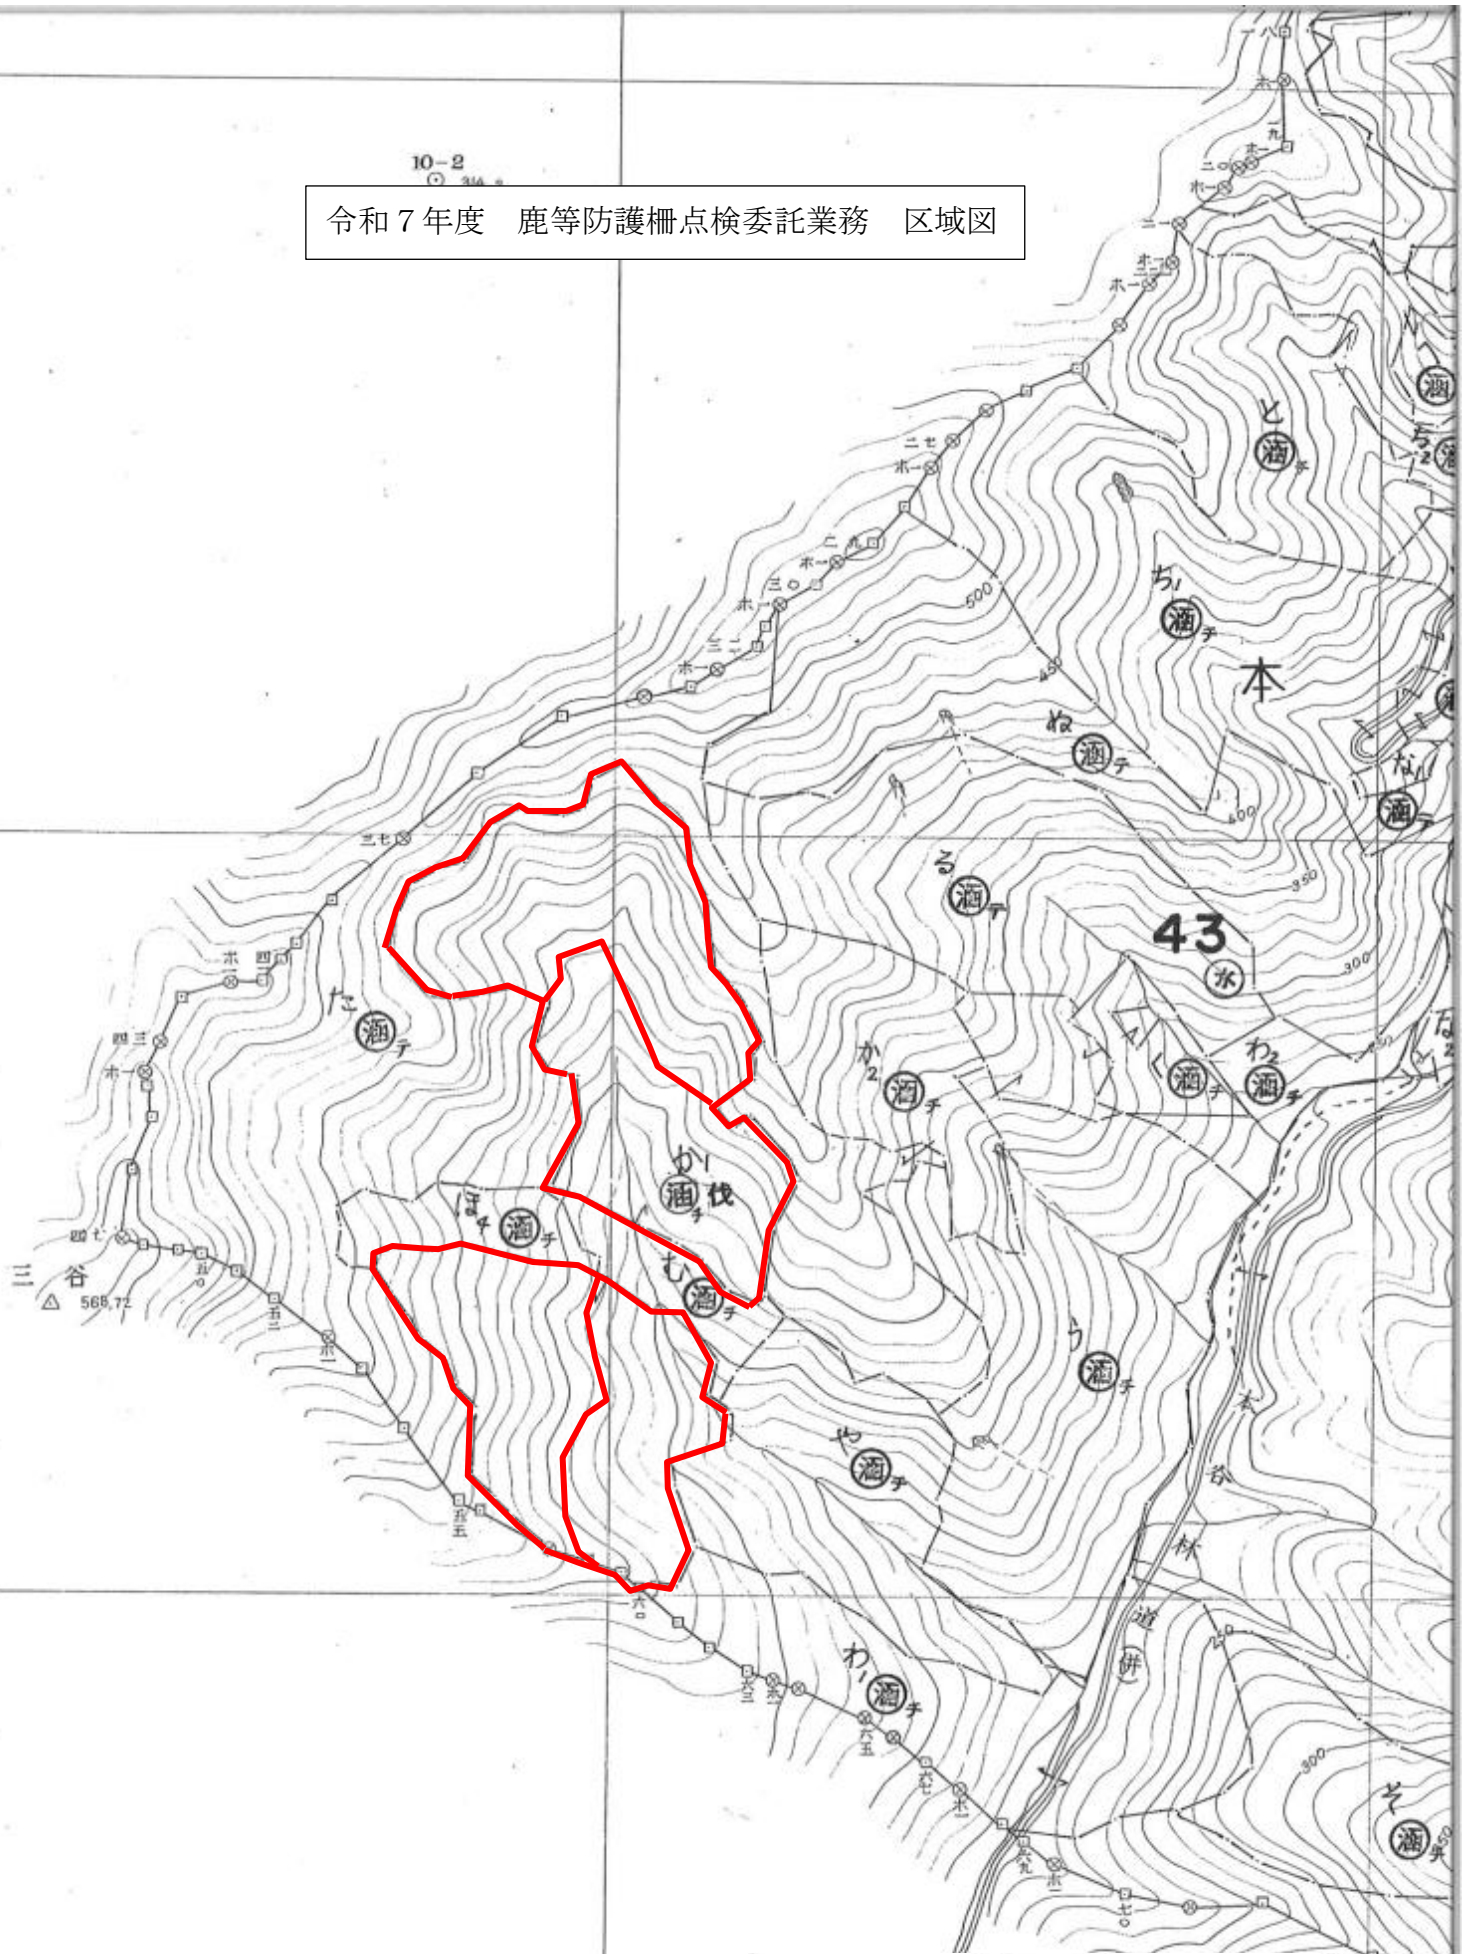

令和7年度 鹿等防護柵点検委託業務 区域図

令和7年度 鹿等防護柵点検委託業務実施箇所		
国有林名	林小班	凡例
本谷国有林	43か1	<span style="border: 2px solid red; display: inline-block; width: 20px; height: 10px;"></span>

令和7年度 鹿等防護柵点検委託業務 区域図

令和7年度 鹿等防護柵点検委託業務実施箇所		
国有林名	林小班	凡例
三室国有林	13<	

1:20,000

令和7年度 鹿等防護柵点検委託業務 区域図

令和7年度 鹿等防護柵点検委託業務実施箇所		
国有林名	林小班	凡例
三室国有林	13<	

令和7年度 鹿等防護柵点検委託業務 区域図

令和7年度 鹿等防護柵点検委託業務実施箇所		
国有林名	林小班	凡例
有ヶ原国有林	78つ3	
マンガ谷国有林	79る1	
	79る2 80お	

1:20,000

令和7年度 鹿等防護柵点検委託業務 区域図

令和7年度 鹿等防護柵点検委託業務実施箇所		
国有林名	林小班	凡例
有ヶ原国有林	78つ3	<span style="border: 2px solid red; display: inline-block; width: 20px; height: 10px;"></span>

1:5,000

令和7年度 鹿等防護柵点検委託業務 区域図

令和7年度 鹿等防護柵点検委託業務実施箇所		
国有林名	林小班	凡例
マンガ谷国有林	79る1	
	79る2	
	80お	

令和7年度 鹿等防護柵点検委託業務 区域図

令和7年度 鹿等防護柵点検委託業務実施箇所		
国有林名	林小班	凡例
音水国有林	101そ	

1:20,000

令和7年度 鹿等防護柵点検委託業務 区域図

音水

令和7年度 鹿等防護柵点検委託業務実施箇所		
国有林名	林小班	凡例
赤西国有林	128ろC	
	130い1	

令和7年度 鹿等防護柵点検委託業務 区域図

(B)

(A)

133

令和7年度 鹿等防護柵点検委託業務実施箇所		
国有林名	林小班	凡例
赤西国有林	128ろA	
	128ろB	
	128り1	

赤 西

トコナカ支線