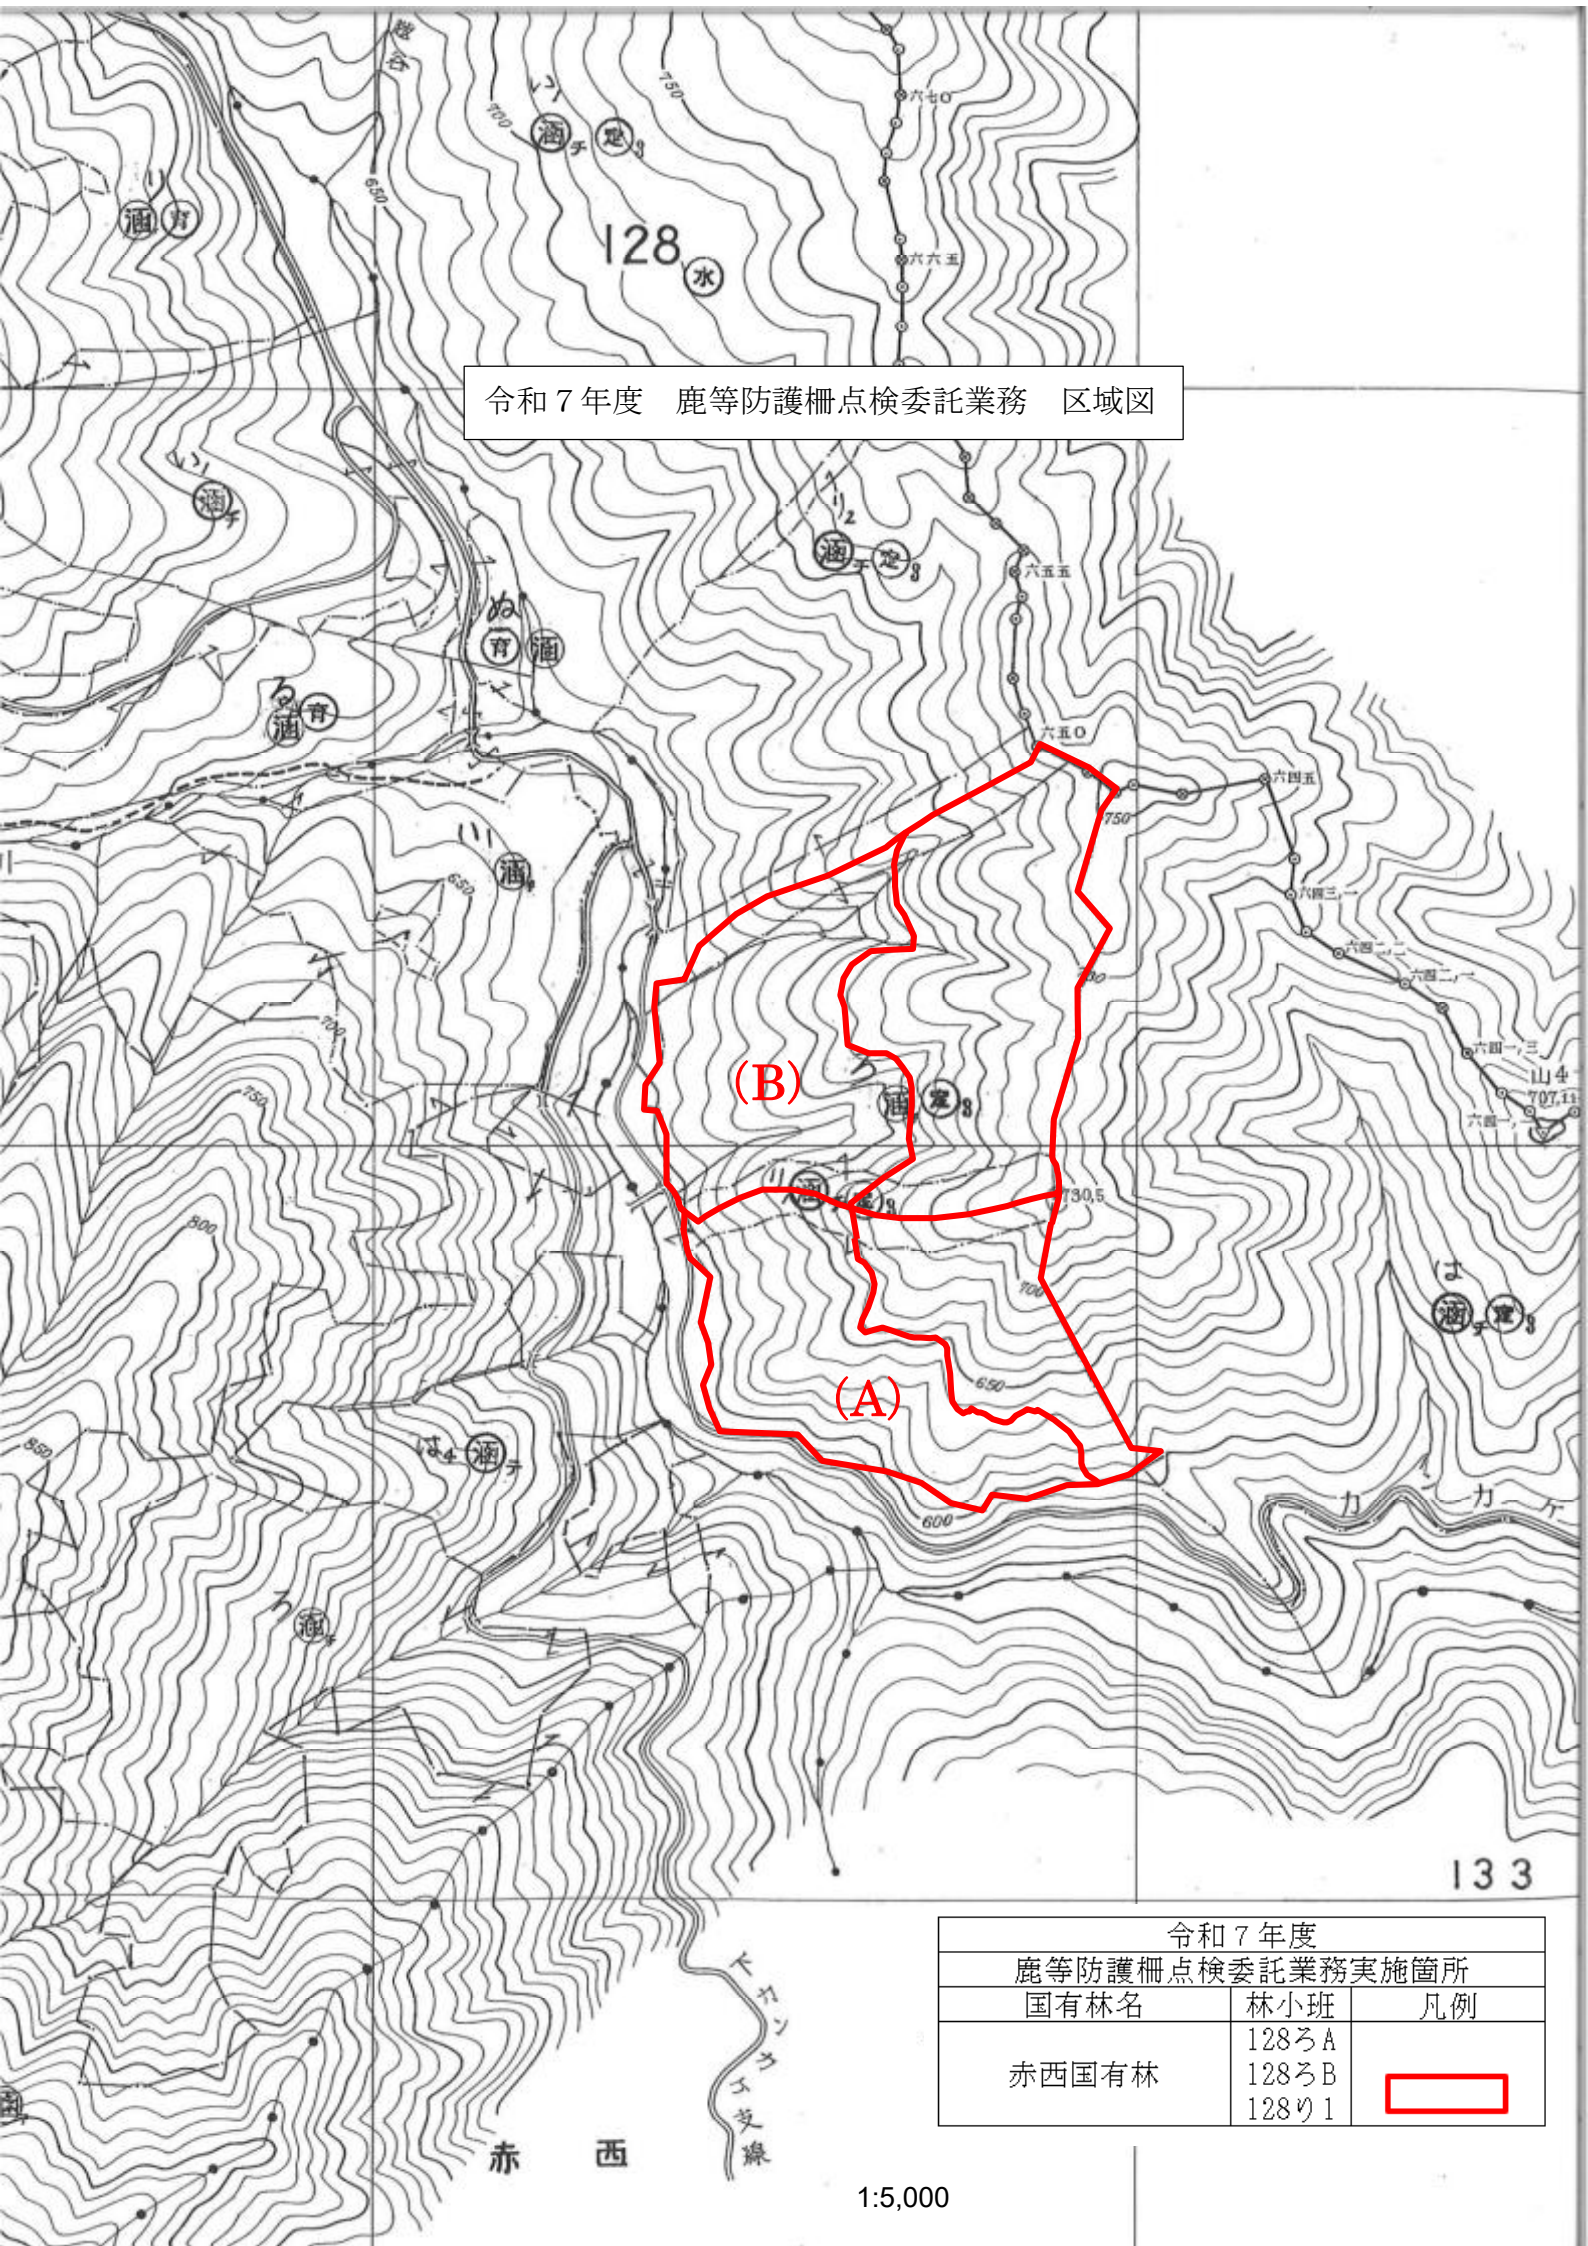

1:5,000

令和7年度 鹿等防護柵点検委託業務 区域図

令和7年度 鹿等防護柵点検委託業務実施箇所		
国有林名	林小班	凡例
マンガ谷国有林	79る1	
	79る2	
	80お	

令和7年度 鹿等防護柵点検委託業務 区域図

令和7年度 鹿等防護柵点検委託業務実施箇所		
国有林名	林小班	凡例
音水国有林	101そ	

1:20,000

令和7年度 鹿等防護柵点検委託業務 区域図

音水

令和7年度 鹿等防護柵点検委託業務実施箇所		
国有林名	林小班	凡例
音水国有林	101そ	

令和7年度 鹿等防護柵点検委託業務 区域図

令和7年度 鹿等防護柵点検委託業務実施箇所		
国有林名	林小班	凡例
赤西国有林	128ろA	[Red Outline]
	128ろB	
	128ろ1	[Red Outline]
	128ろC	
	130ろ1	

1:20,000

令和7年度 鹿等防護柵点検委託業務 区域図

令和7年度 鹿等防護柵点検委託業務実施箇所		
国有林名	林小班	凡例
赤西国有林	128ろC	
	130い1	

令和7年度 鹿等防護柵点検委託業務 区域図

(B)

(A)

133

令和7年度 鹿等防護柵点検委託業務実施箇所		
国有林名	林小班	凡例
赤西国有林	128ろA	
	128ろB	
	128り1	

赤 西

トコナカ支線