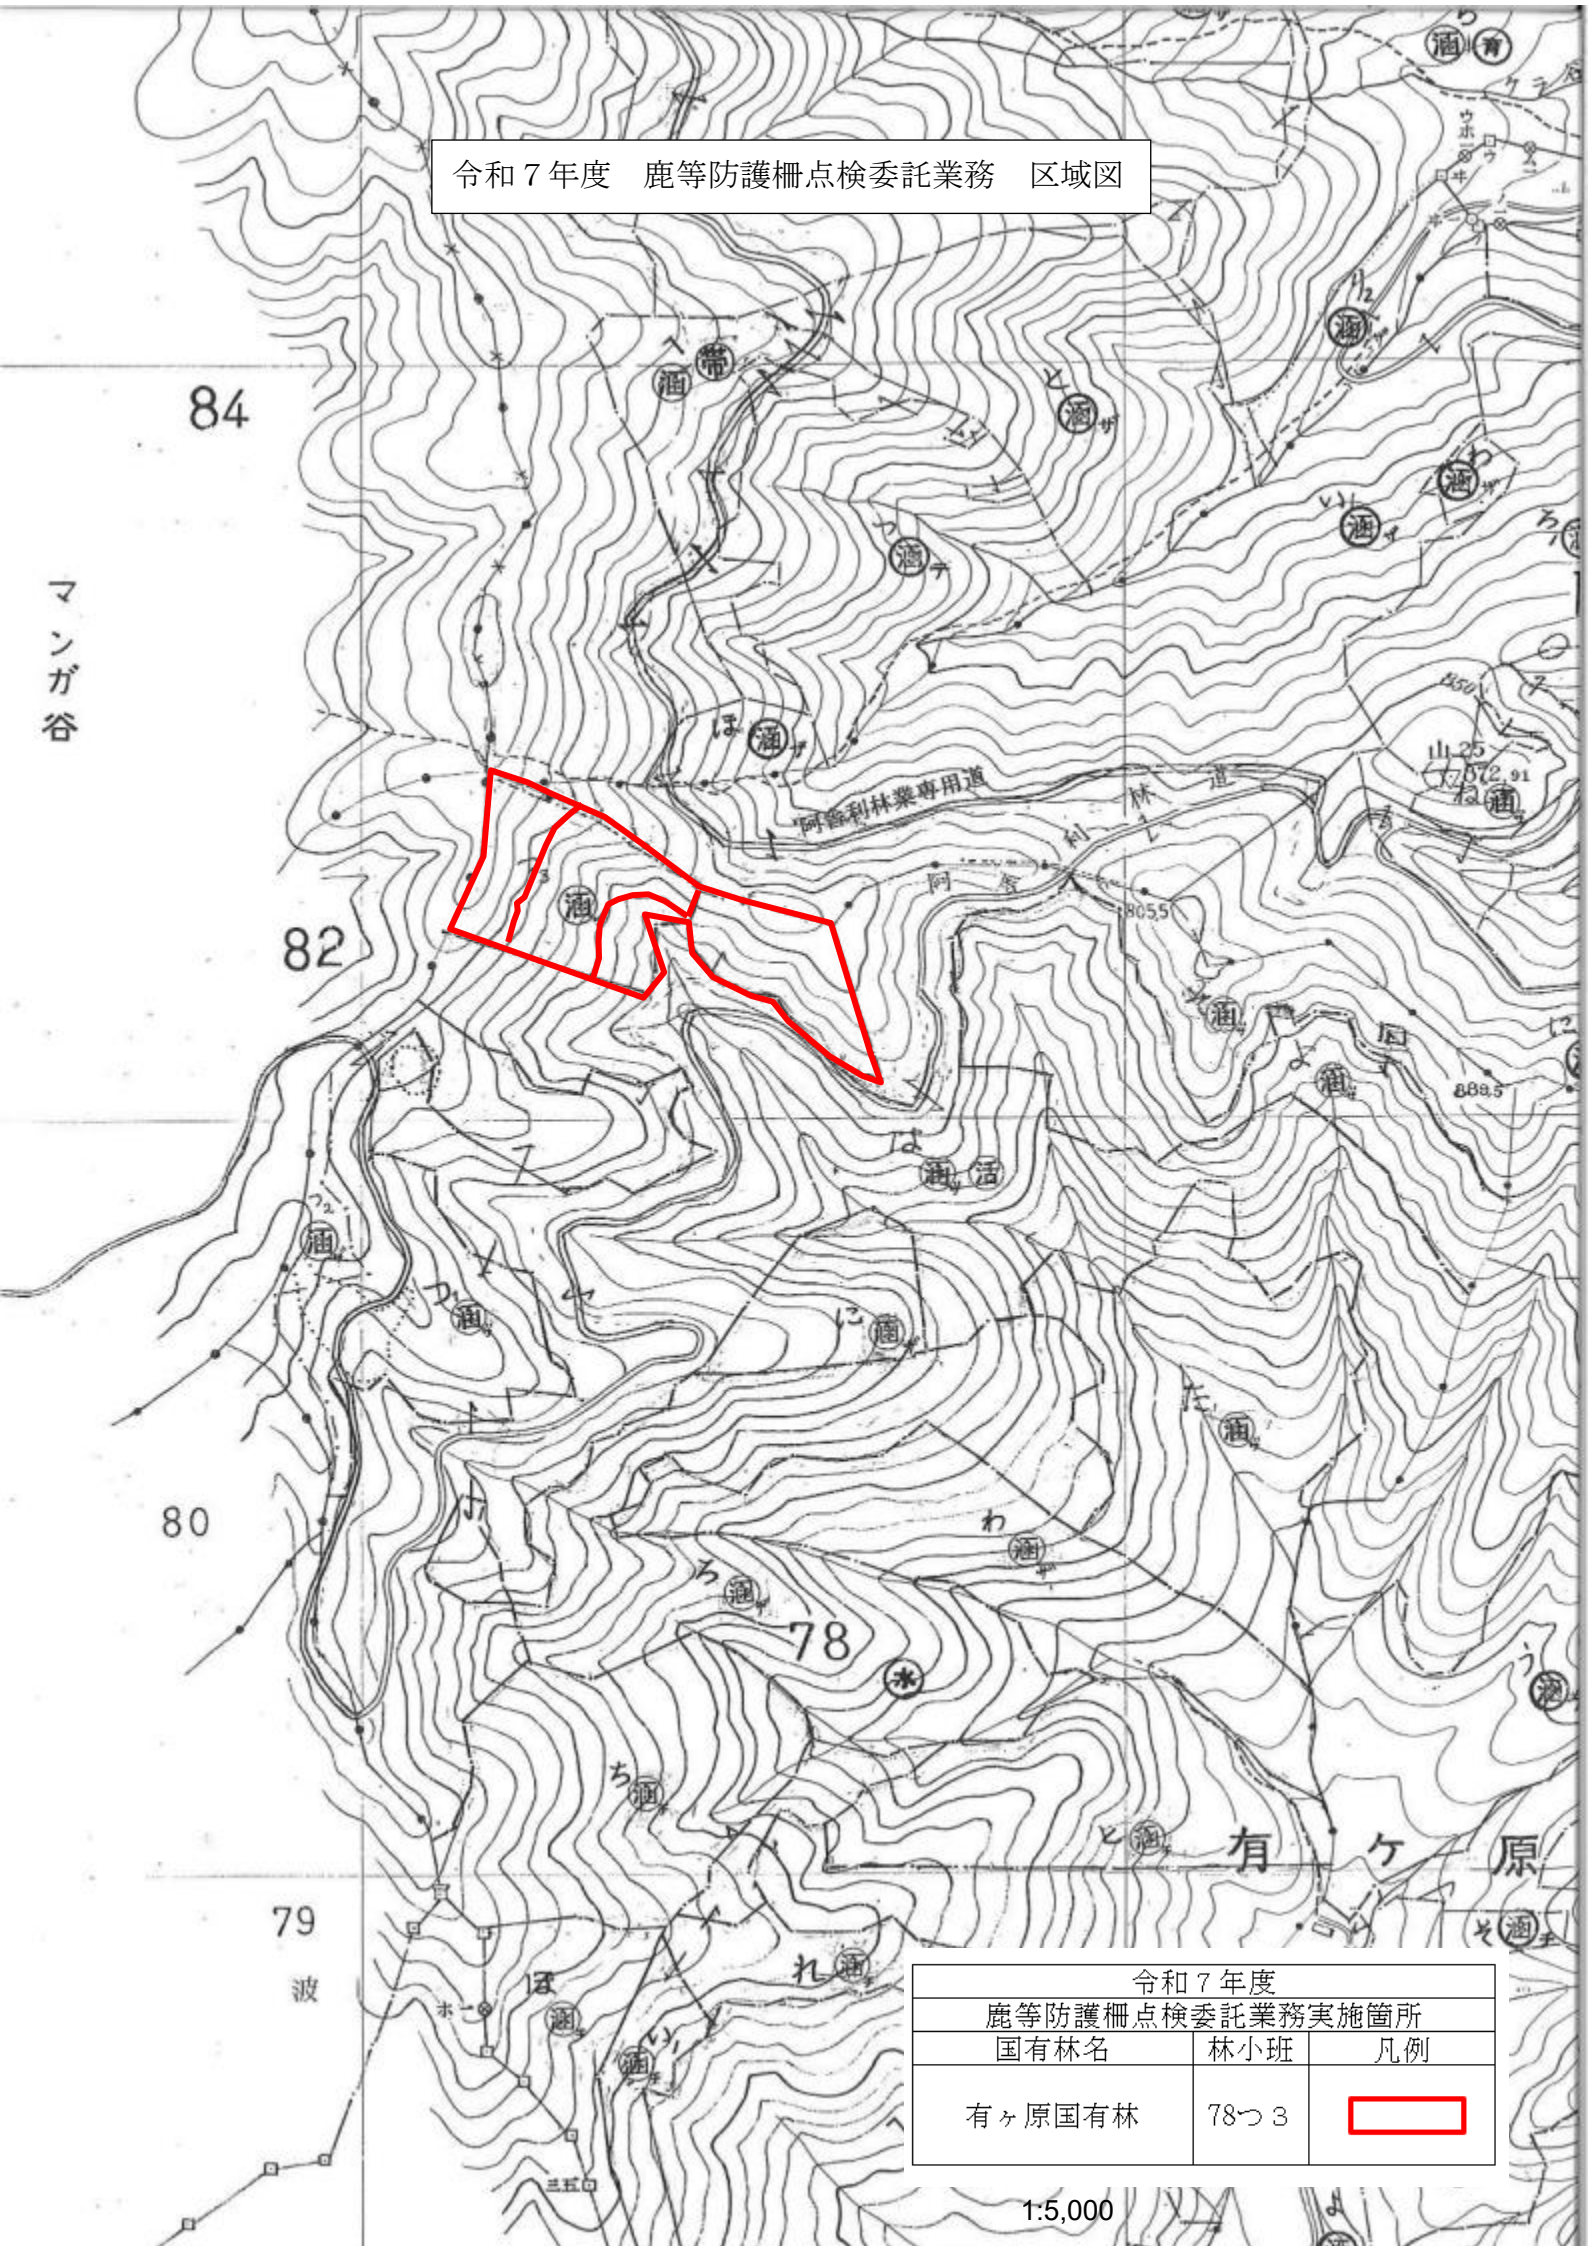

令和7年度 鹿等防護柵点検委託業務 区域図

令和7年度 鹿等防護柵点検委託業務実施箇所		
国有林名	林小班	凡例
本谷国有林	43か1	<span style="border: 2px solid red; display: inline-block; width: 20px; height: 10px;"></span>

令和7年度 鹿等防護柵点検委託業務 区域図

令和7年度 鹿等防護柵点検委託業務実施箇所		
国有林名	林小班	凡例
三室国有林	13<	

1:20,000

令和7年度 鹿等防護柵点検委託業務 区域図

令和7年度 鹿等防護柵点検委託業務実施箇所		
国有林名	林小班	凡例
三室国有林	13<	

令和7年度 鹿等防護柵点検委託業務 区域図

令和7年度 鹿等防護柵点検委託業務実施箇所		
国有林名	林小班	凡例
有ヶ原国有林	78つ3	
マンガ谷国有林	79る1	
	79る2 80お	

1:20,000

令和7年度 鹿等防護柵点検委託業務 区域図

令和7年度 鹿等防護柵点検委託業務実施箇所		
国有林名	林小班	凡例
有ヶ原国有林	78つ3	<span style="border: 2px solid red; display: inline-block; width: 20px; height: 10px;"></span>

1:5,000

令和7年度 鹿等防護柵点検委託業務 区域図

令和7年度 鹿等防護柵点検委託業務実施箇所		
国有林名	林小班	凡例
マンガ谷国有林	79る1	
	79る2	
	80お	

令和7年度 鹿等防護柵点検委託業務 区域図

令和7年度 鹿等防護柵点検委託業務実施箇所		
国有林名	林小班	凡例
音水国有林	101そ	

1:20,000

令和7年度 鹿等防護柵点検委託業務 区域図

音水

令和7年度 鹿等防護柵点検委託業務実施箇所		
国有林名	林小班	凡例
音水国有林	101そ	

令和7年度 鹿等防護柵点検委託業務 区域図

令和7年度 鹿等防護柵点検委託業務実施箇所		
国有林名	林小班	凡例
赤西国有林	128ろA	[Red Outline]
	128ろB	
	128ろ1	[Red Outline]
	128ろC	
	130ろ1	

1:20,000

令和7年度 鹿等防護柵点検委託業務 区域図