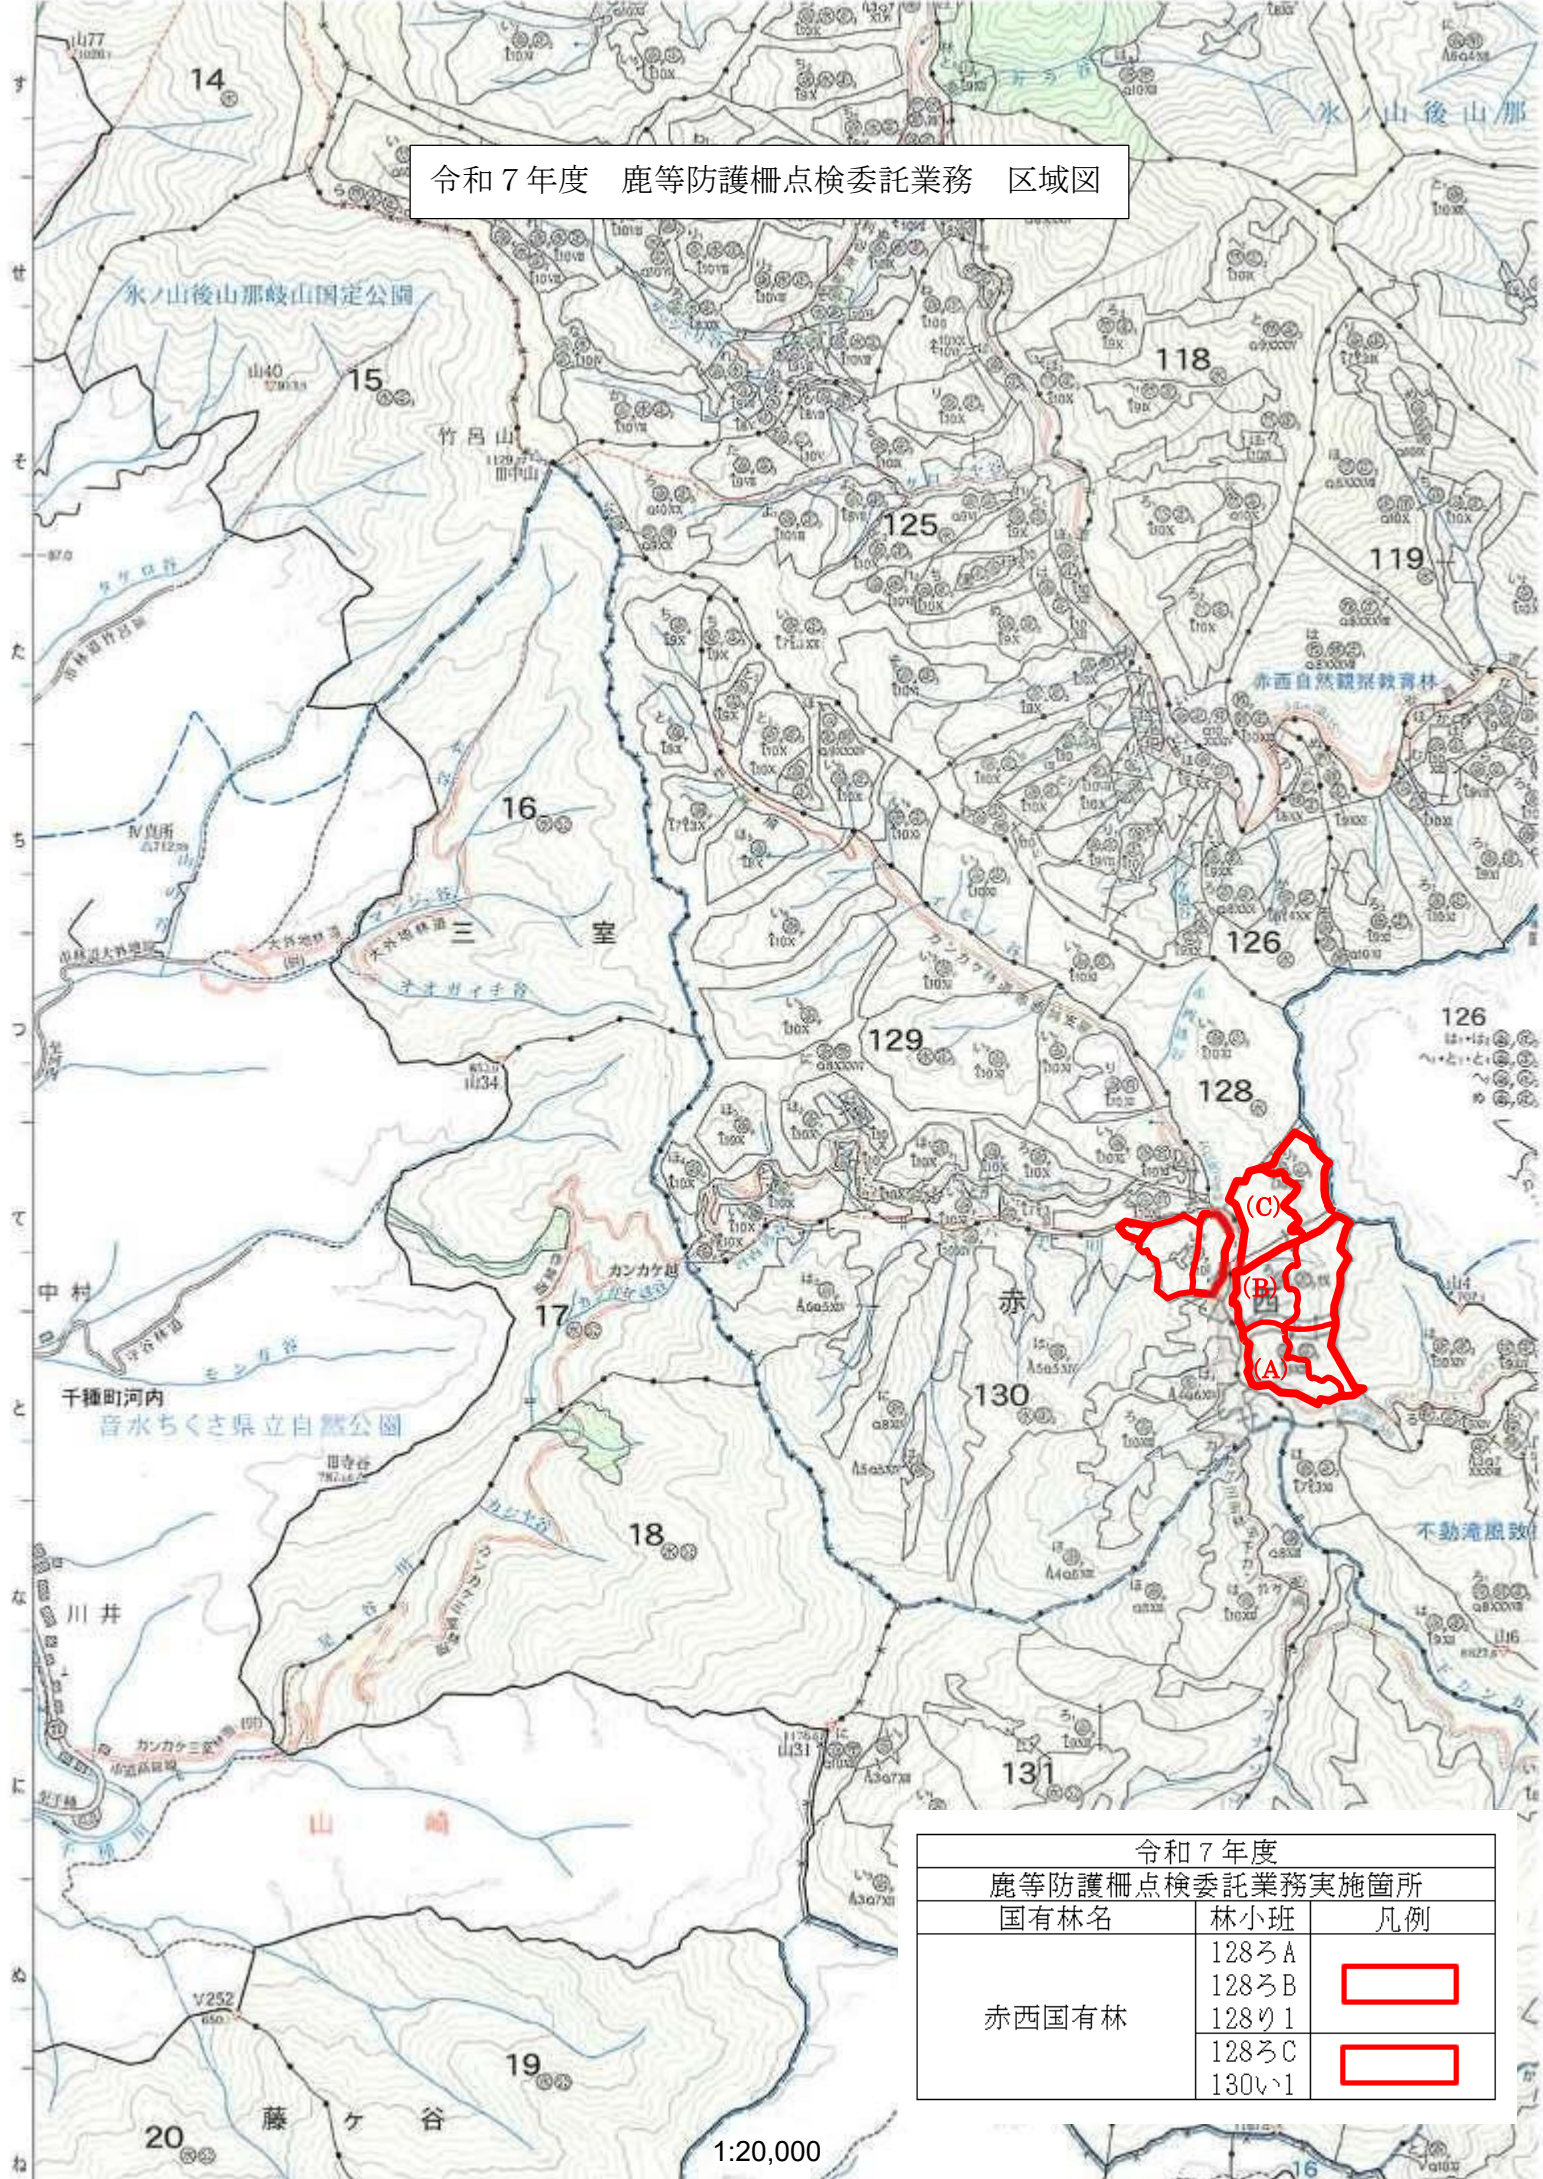

1:20,000

令和7年度 鹿等防護柵点検委託業務 区域図

令和7年度 鹿等防護柵点検委託業務実施箇所		
国有林名	林小班	凡例
三室国有林	13<	

令和7年度 鹿等防護柵点検委託業務 区域図

令和7年度 鹿等防護柵点検委託業務実施箇所		
国有林名	林小班	凡例
有ヶ原国有林	78つ3	
マンガ谷国有林	79る1	
	79る2 80お	

1:20,000

令和7年度 鹿等防護柵点検委託業務 区域図

令和7年度 鹿等防護柵点検委託業務実施箇所		
国有林名	林小班	凡例
有ヶ原国有林	78つ3	<span style="border: 2px solid red; display: inline-block; width: 20px; height: 10px;"></span>

1:5,000

令和7年度 鹿等防護柵点検委託業務 区域図

令和7年度 鹿等防護柵点検委託業務実施箇所		
国有林名	林小班	凡例
マンガ谷国有林	79る1	
	79る2	
	80お	

令和7年度 鹿等防護柵点検委託業務 区域図

令和7年度 鹿等防護柵点検委託業務実施箇所		
国有林名	林小班	凡例
音水国有林	101そ	

1:20,000

令和7年度 鹿等防護柵点検委託業務 区域図

音水

令和7年度 鹿等防護柵点検委託業務実施箇所		
国有林名	林小班	凡例
音水国有林	101そ	

令和7年度 鹿等防護柵点検委託業務 区域図

令和7年度 鹿等防護柵点検委託業務実施箇所		
国有林名	林小班	凡例
赤西国有林	128ろA	[Red Outline]
	128ろB	
	128ろ1	[Red Outline]
	128ろC	
	130ろ1	

1:20,000

令和7年度 鹿等防護柵点検委託業務 区域図

令和7年度 鹿等防護柵点検委託業務実施箇所		
国有林名	林小班	凡例
赤西国有林	128ろC	
	130い1	

令和7年度 鹿等防護柵点検委託業務 区域図

(B)

(A)

133

令和7年度 鹿等防護柵点検委託業務実施箇所		
国有林名	林小班	凡例
赤西国有林	128ろA	
	128ろB	
	128り1	

赤 西

トコナカ支線