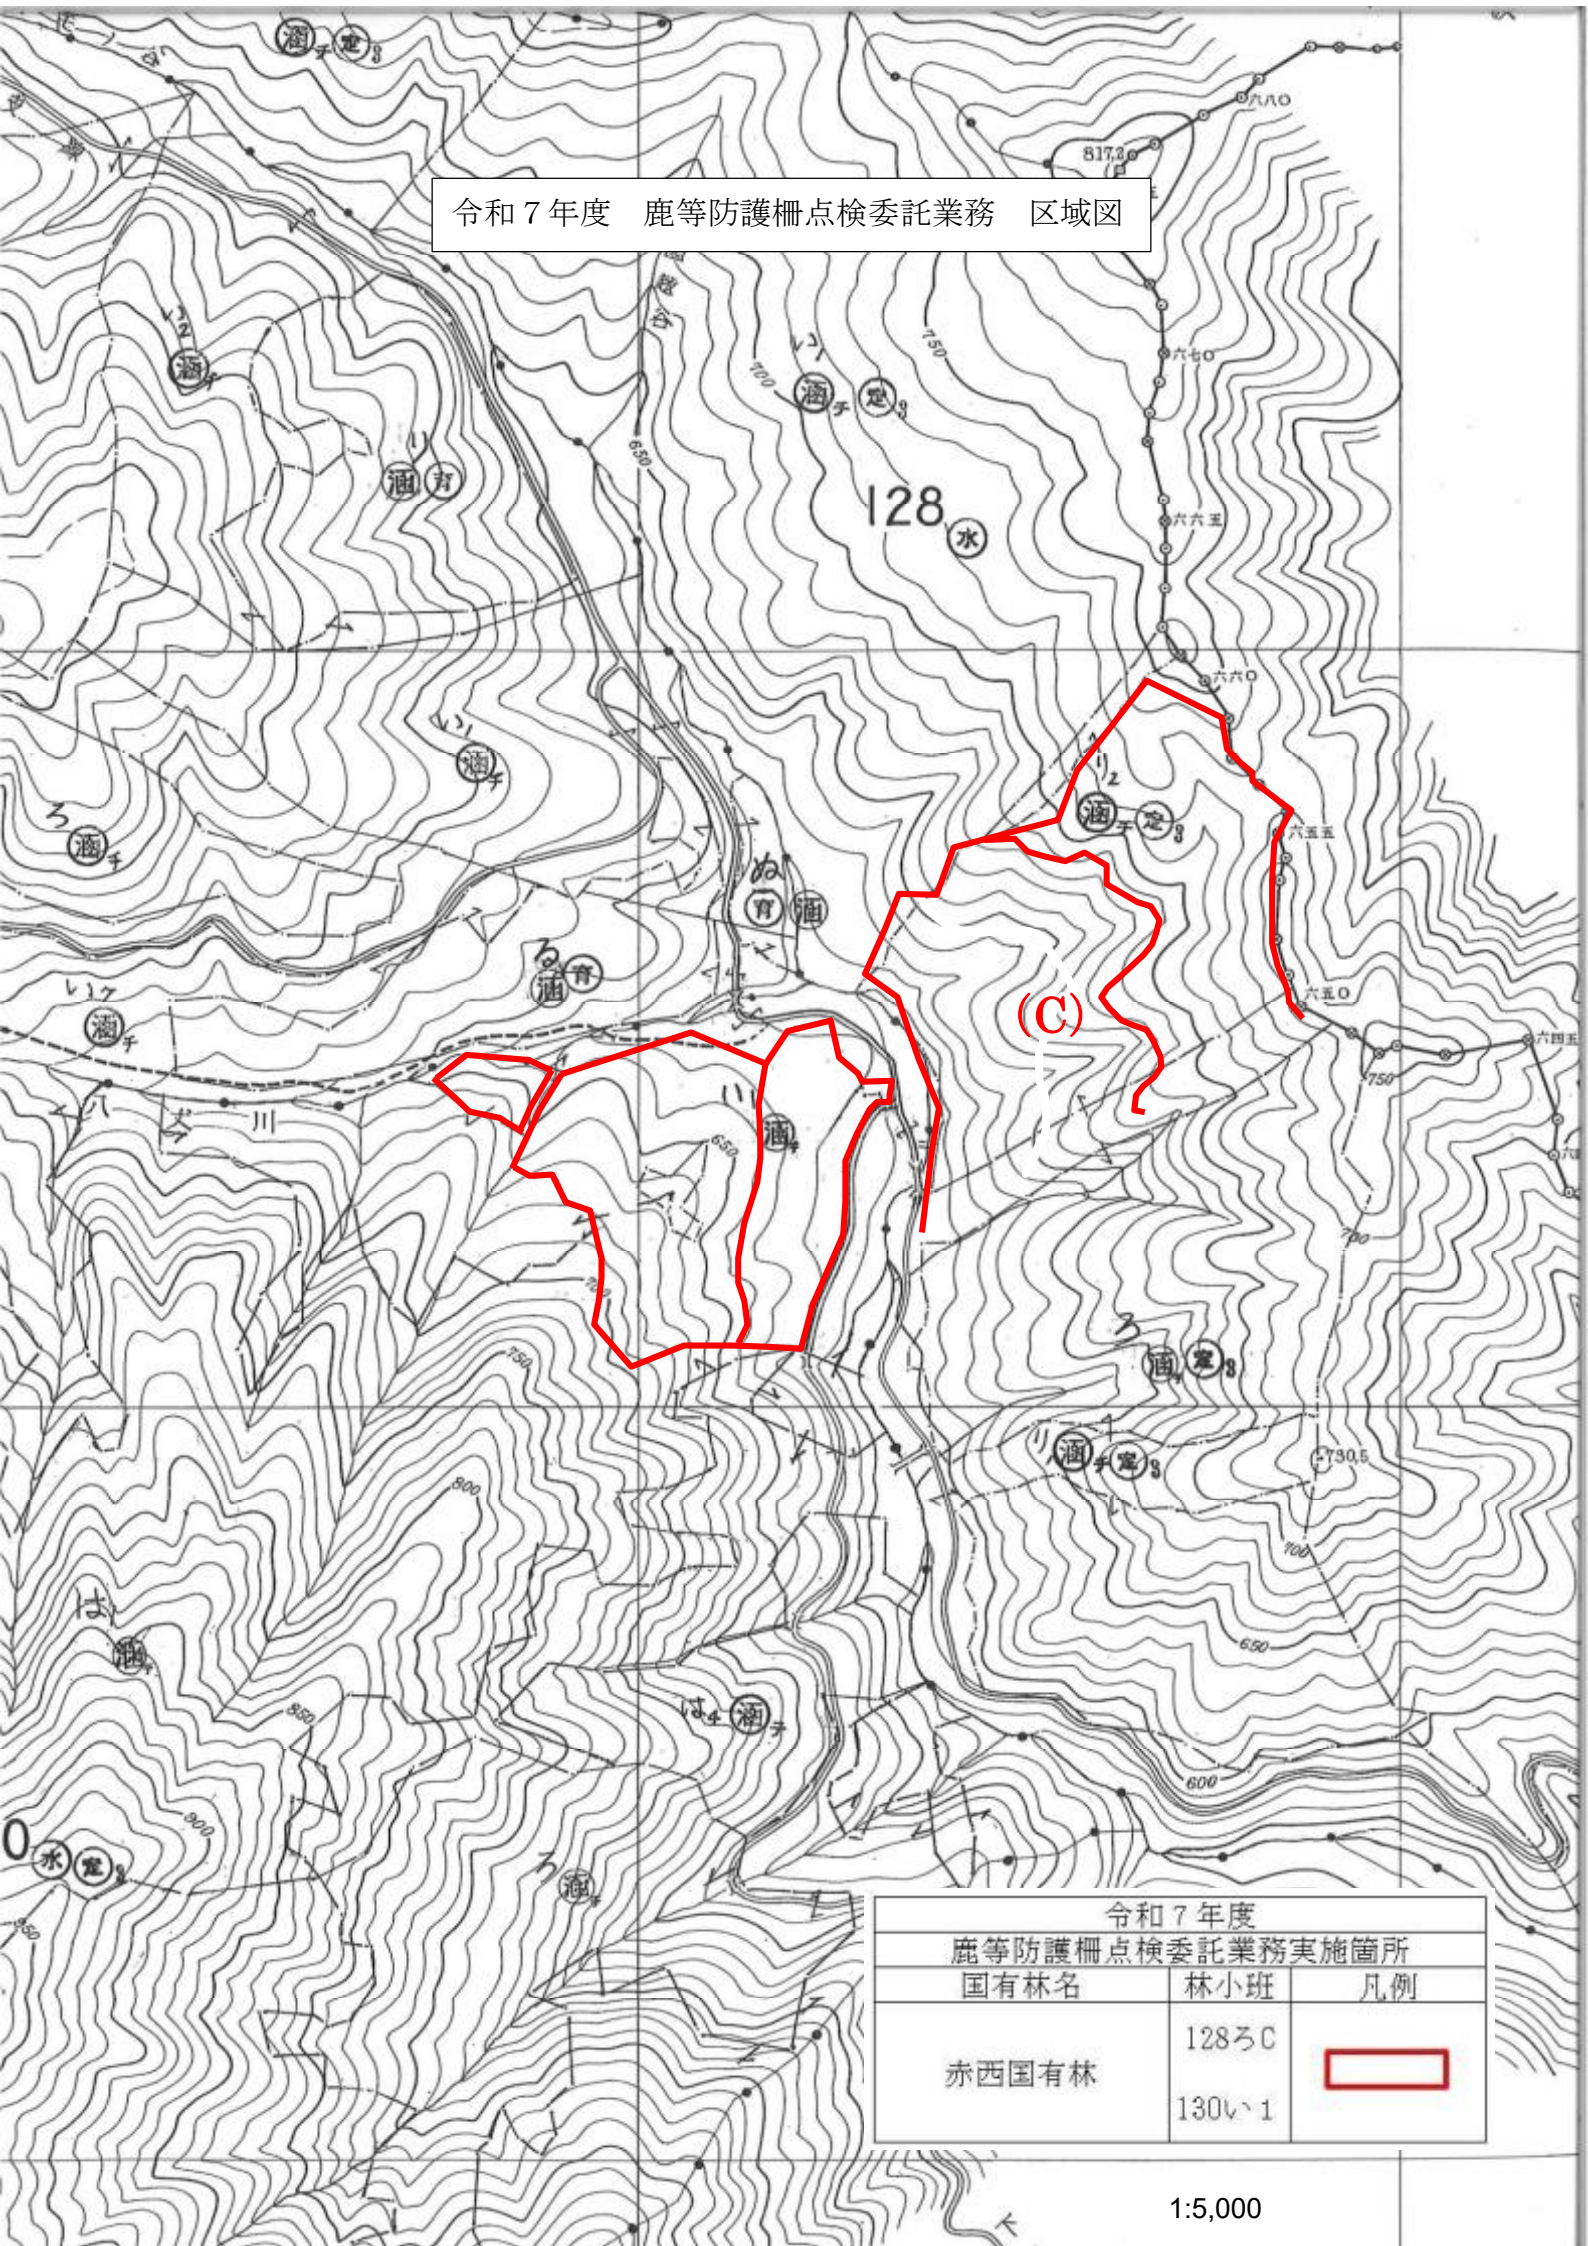

1:5,000

令和7年度 鹿等防護柵点検委託業務 区域図

令和7年度 鹿等防護柵点検委託業務実施箇所		
国有林名	林小班	凡例
マンガ谷国有林	79る1	
	79る2	
	80お	

令和7年度 鹿等防護柵点検委託業務 区域図

令和7年度 鹿等防護柵点検委託業務実施箇所		
国有林名	林小班	凡例
音水国有林	101そ	

1:20,000

令和7年度 鹿等防護柵点検委託業務 区域図

音水

令和7年度 鹿等防護柵点検委託業務実施箇所		
国有林名	林小班	凡例
音水国有林	101そ	

令和7年度 鹿等防護柵点検委託業務 区域図

令和7年度 鹿等防護柵点検委託業務実施箇所		
国有林名	林小班	凡例
赤西国有林	128ろA	[Red Outline]
	128ろB	
	128ろ1	[Red Outline]
	128ろC	
	130ろ1	

1:20,000

令和7年度 鹿等防護柵点検委託業務 区域図

令和7年度 鹿等防護柵点検委託業務実施箇所		
国有林名	林小班	凡例
赤西国有林	128ろC	
	130い1	

令和7年度 鹿等防護柵点検委託業務 区域図

(B)

(A)

133

令和7年度 鹿等防護柵点検委託業務実施箇所		
国有林名	林小班	凡例
赤西国有林	128ろA	
	128ろB	
	128り1	

赤 西

トコナカ支線