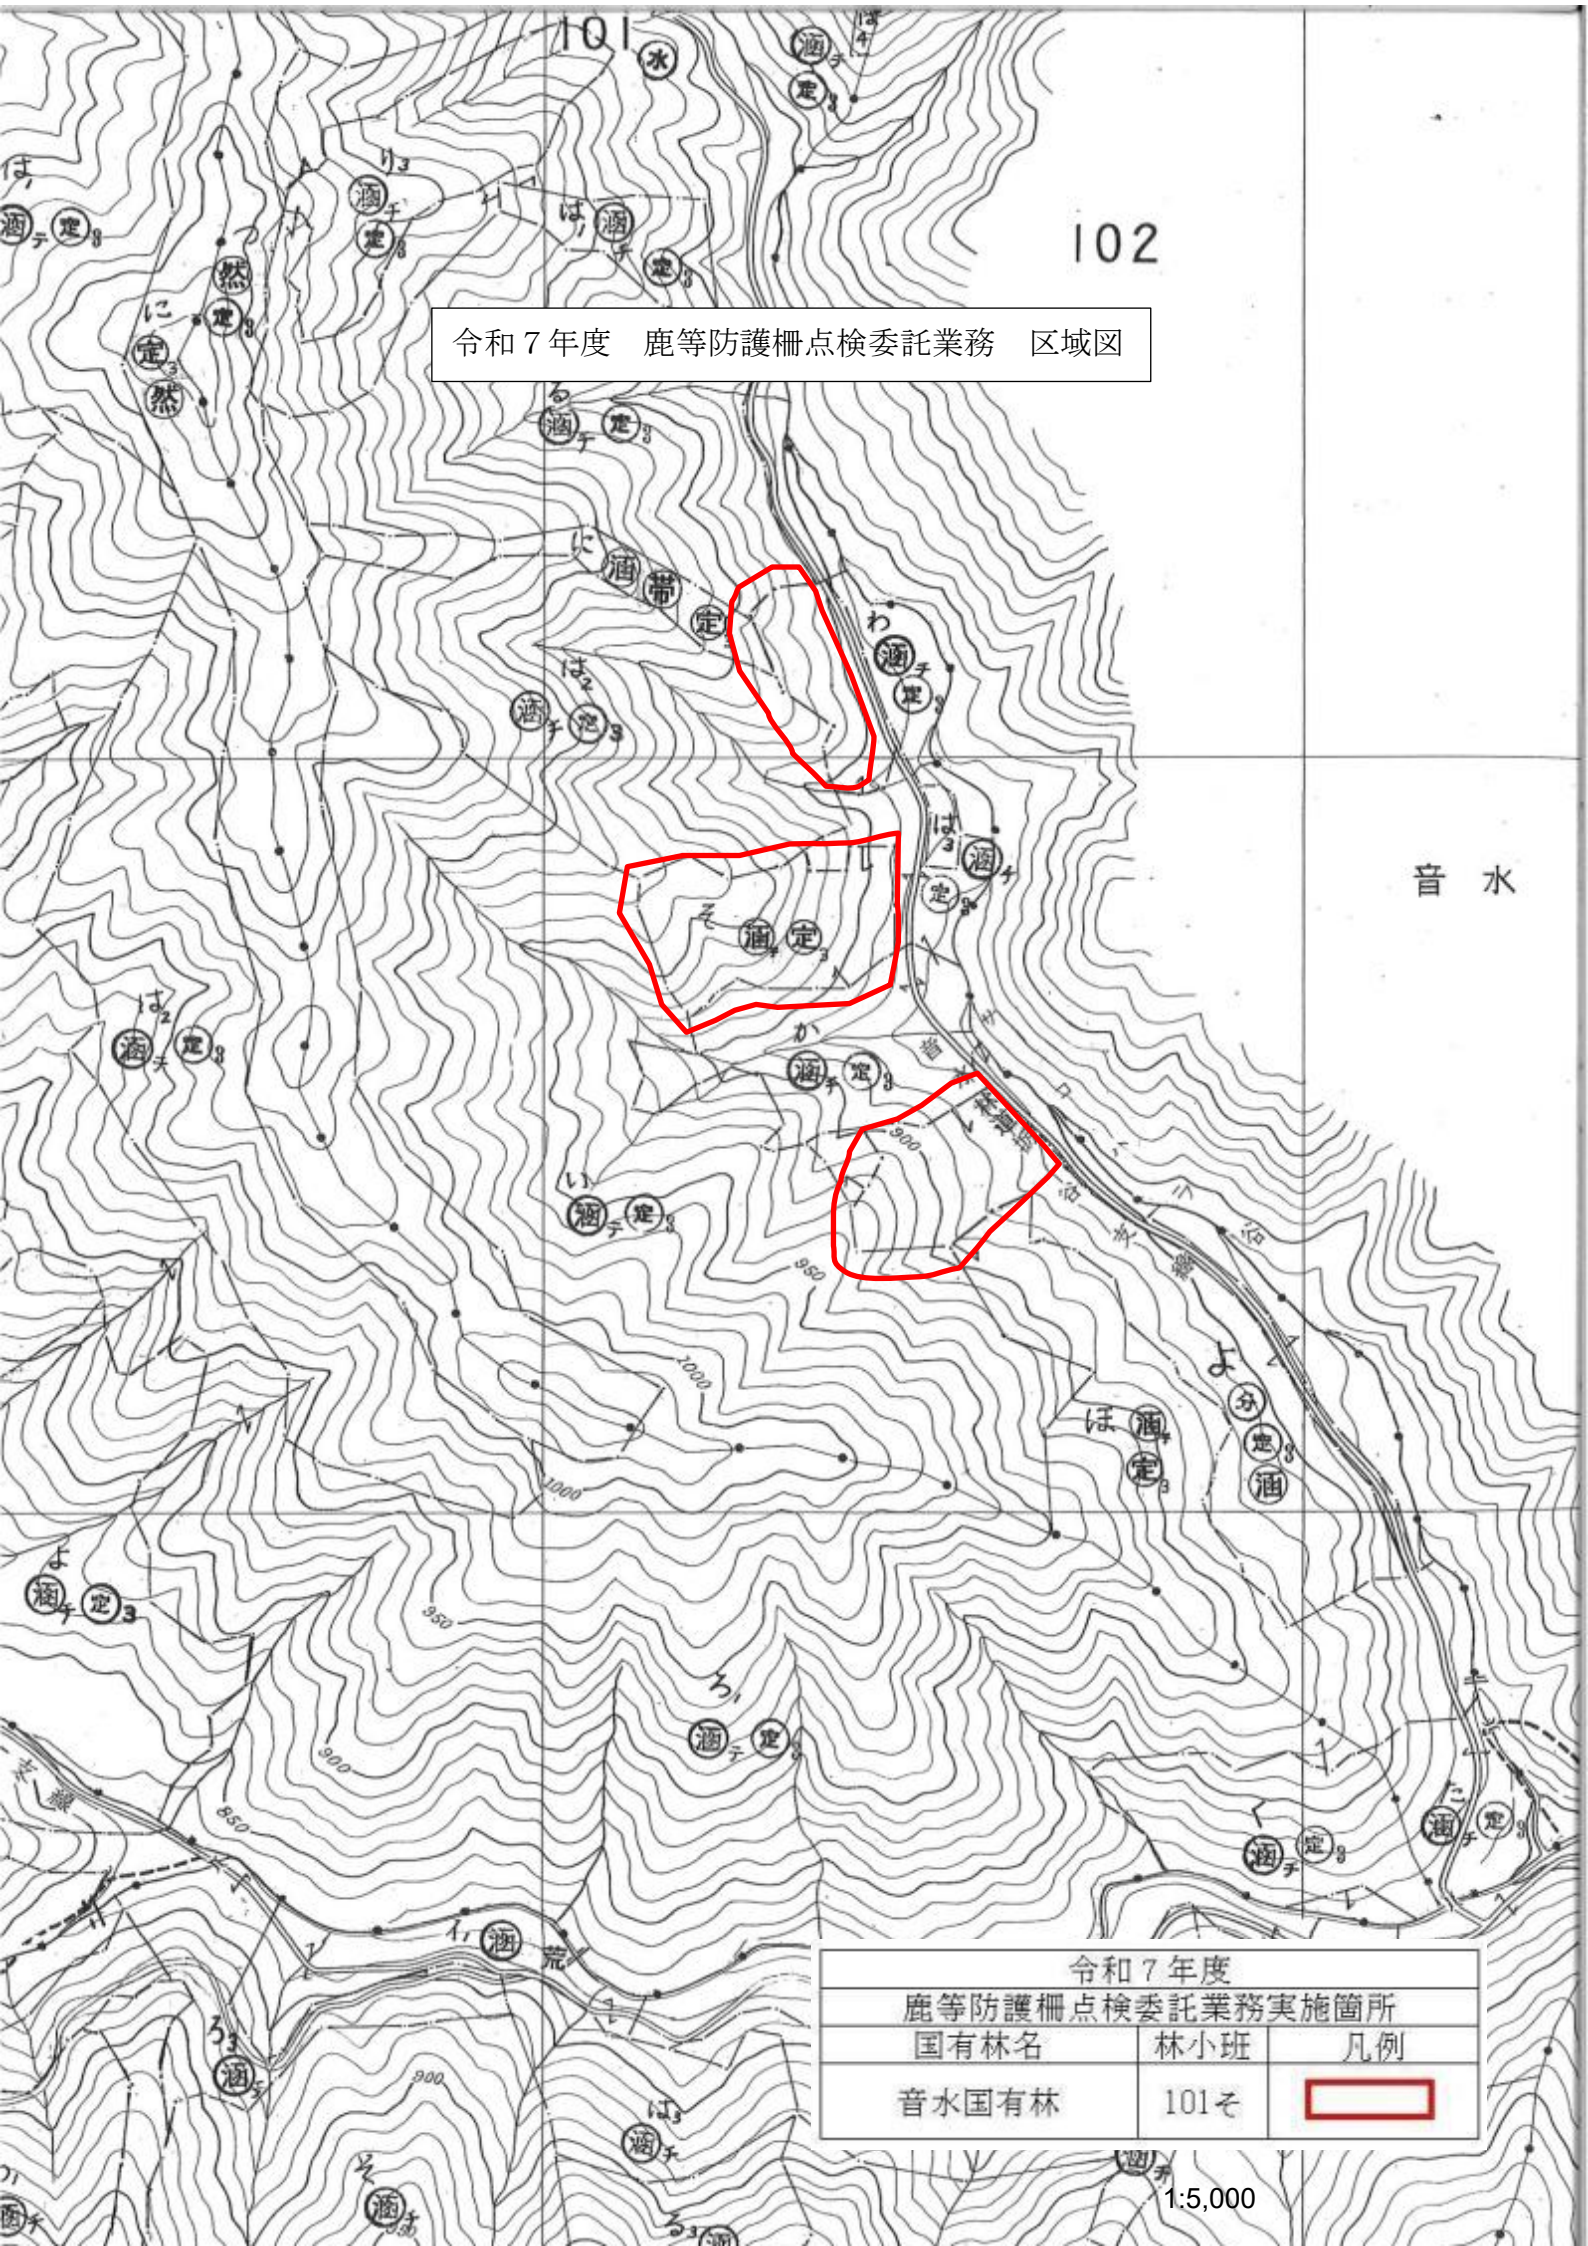

1:20,000

令和7年度 鹿等防護柵点検委託業務 区域図

令和7年度 鹿等防護柵点検委託業務実施箇所		
国有林名	林小班	凡例
三室国有林	13<	

令和7年度 鹿等防護柵点検委託業務 区域図

令和7年度 鹿等防護柵点検委託業務実施箇所		
国有林名	林小班	凡例
有ヶ原国有林	78つ3	
マンガ谷国有林	79る1	
	79る2 80お	

1:20,000

令和7年度 鹿等防護柵点検委託業務 区域図

令和7年度 鹿等防護柵点検委託業務実施箇所		
国有林名	林小班	凡例
有ヶ原国有林	78つ3	<span style="border: 2px solid red; display: inline-block; width: 20px; height: 10px;"></span>

1:5,000

令和7年度 鹿等防護柵点検委託業務 区域図

令和7年度 鹿等防護柵点検委託業務実施箇所		
国有林名	林小班	凡例
マンガ谷国有林	79る1	
	79る2	
	80お	

令和7年度 鹿等防護柵点検委託業務 区域図

令和7年度 鹿等防護柵点検委託業務実施箇所		
国有林名	林小班	凡例
音水国有林	101そ	

1:20,000

令和7年度 鹿等防護柵点検委託業務 区域図

音水

令和7年度 鹿等防護柵点検委託業務実施箇所		
国有林名	林小班	凡例
音水国有林	101そ	

令和7年度 鹿等防護柵点検委託業務 区域図

令和7年度 鹿等防護柵点検委託業務実施箇所		
国有林名	林小班	凡例
赤西国有林	128ろA	[Red Outline]
	128ろB	
	128ろ1	[Red Outline]
	128ろC	
	130ろ1	

1:20,000

令和7年度 鹿等防護柵点検委託業務 区域図

令和7年度 鹿等防護柵点検委託業務実施箇所		
国有林名	林小班	凡例
赤西国有林	128ろC	
	130い1	

令和7年度 鹿等防護柵点検委託業務 区域図

(B)

(A)

133

令和7年度 鹿等防護柵点検委託業務実施箇所		
国有林名	林小班	凡例
赤西国有林	128ろA	
	128ろB	
	128り1	

赤 西

トコナカ支線