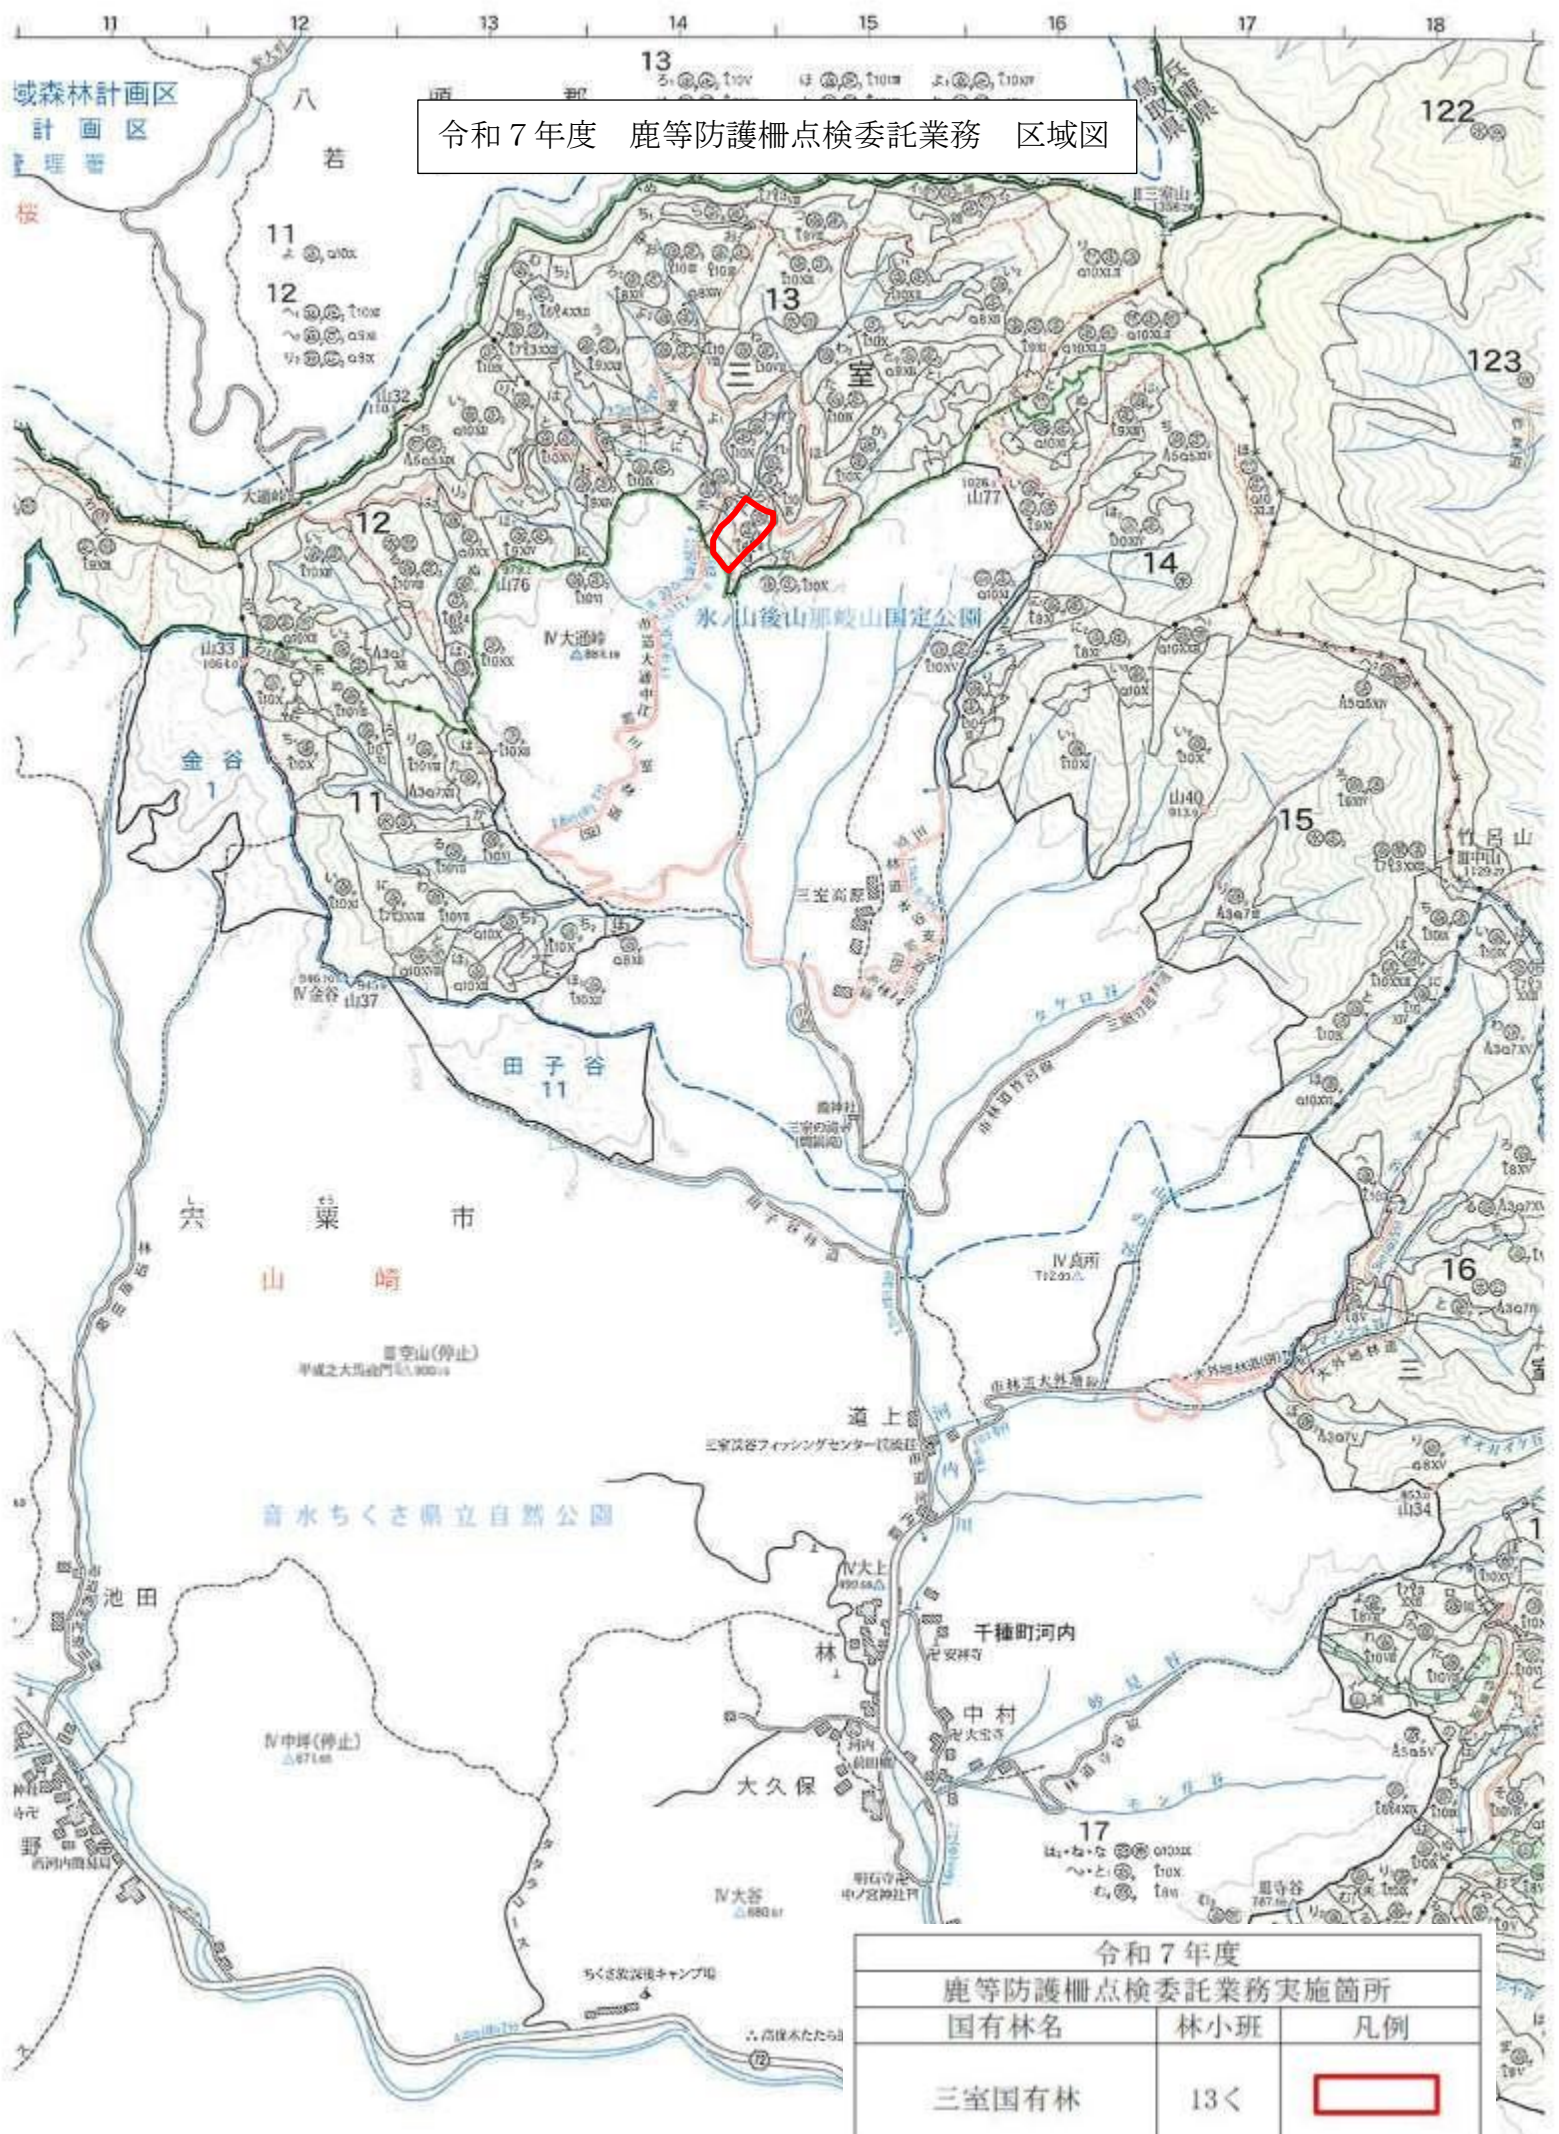

令和7年度 鹿等防護柵点検委託業務 区域図

令和7年度 鹿等防護柵点検委託業務実施箇所		
国有林名	林小班	凡例
本谷国有林	43か1	<span style="border: 2px solid red; display: inline-block; width: 20px; height: 10px;"></span>

令和7年度 鹿等防護柵点検委託業務 区域図

令和7年度 鹿等防護柵点検委託業務実施箇所		
国有林名	林小班	凡例
三室国有林	13<	

1:20,000

令和7年度 鹿等防護柵点検委託業務 区域図

令和7年度 鹿等防護柵点検委託業務実施箇所		
国有林名	林小班	凡例
三室国有林	13<	

令和7年度 鹿等防護柵点検委託業務 区域図

令和7年度 鹿等防護柵点検委託業務実施箇所		
国有林名	林小班	凡例
有ヶ原国有林	78つ3	
マンガ谷国有林	79る1	
	79る2 80お	

1:20,000

令和7年度 鹿等防護柵点検委託業務 区域図

令和7年度 鹿等防護柵点検委託業務実施箇所		
国有林名	林小班	凡例
有ヶ原国有林	78つ3	<span style="border: 2px solid red; display: inline-block; width: 20px; height: 10px;"></span>

1:5,000

令和7年度 鹿等防護柵点検委託業務 区域図

令和7年度 鹿等防護柵点検委託業務実施箇所		
国有林名	林小班	凡例
マンガ谷国有林	79る1	
	79る2	
	80お	

令和7年度 鹿等防護柵点検委託業務 区域図

令和7年度 鹿等防護柵点検委託業務実施箇所		
国有林名	林小班	凡例
音水国有林	101そ	

1:20,000

令和7年度 鹿等防護柵点検委託業務 区域図

音水

令和7年度 鹿等防護柵点検委託業務実施箇所		
国有林名	林小班	凡例
赤西国有林	128ろC	
	130い1	

令和7年度 鹿等防護柵点検委託業務 区域図

(B)

(A)

133

令和7年度 鹿等防護柵点検委託業務実施箇所		
国有林名	林小班	凡例
赤西国有林	128ろA	
	128ろB	
	128り1	

赤 西

トコナカ支線