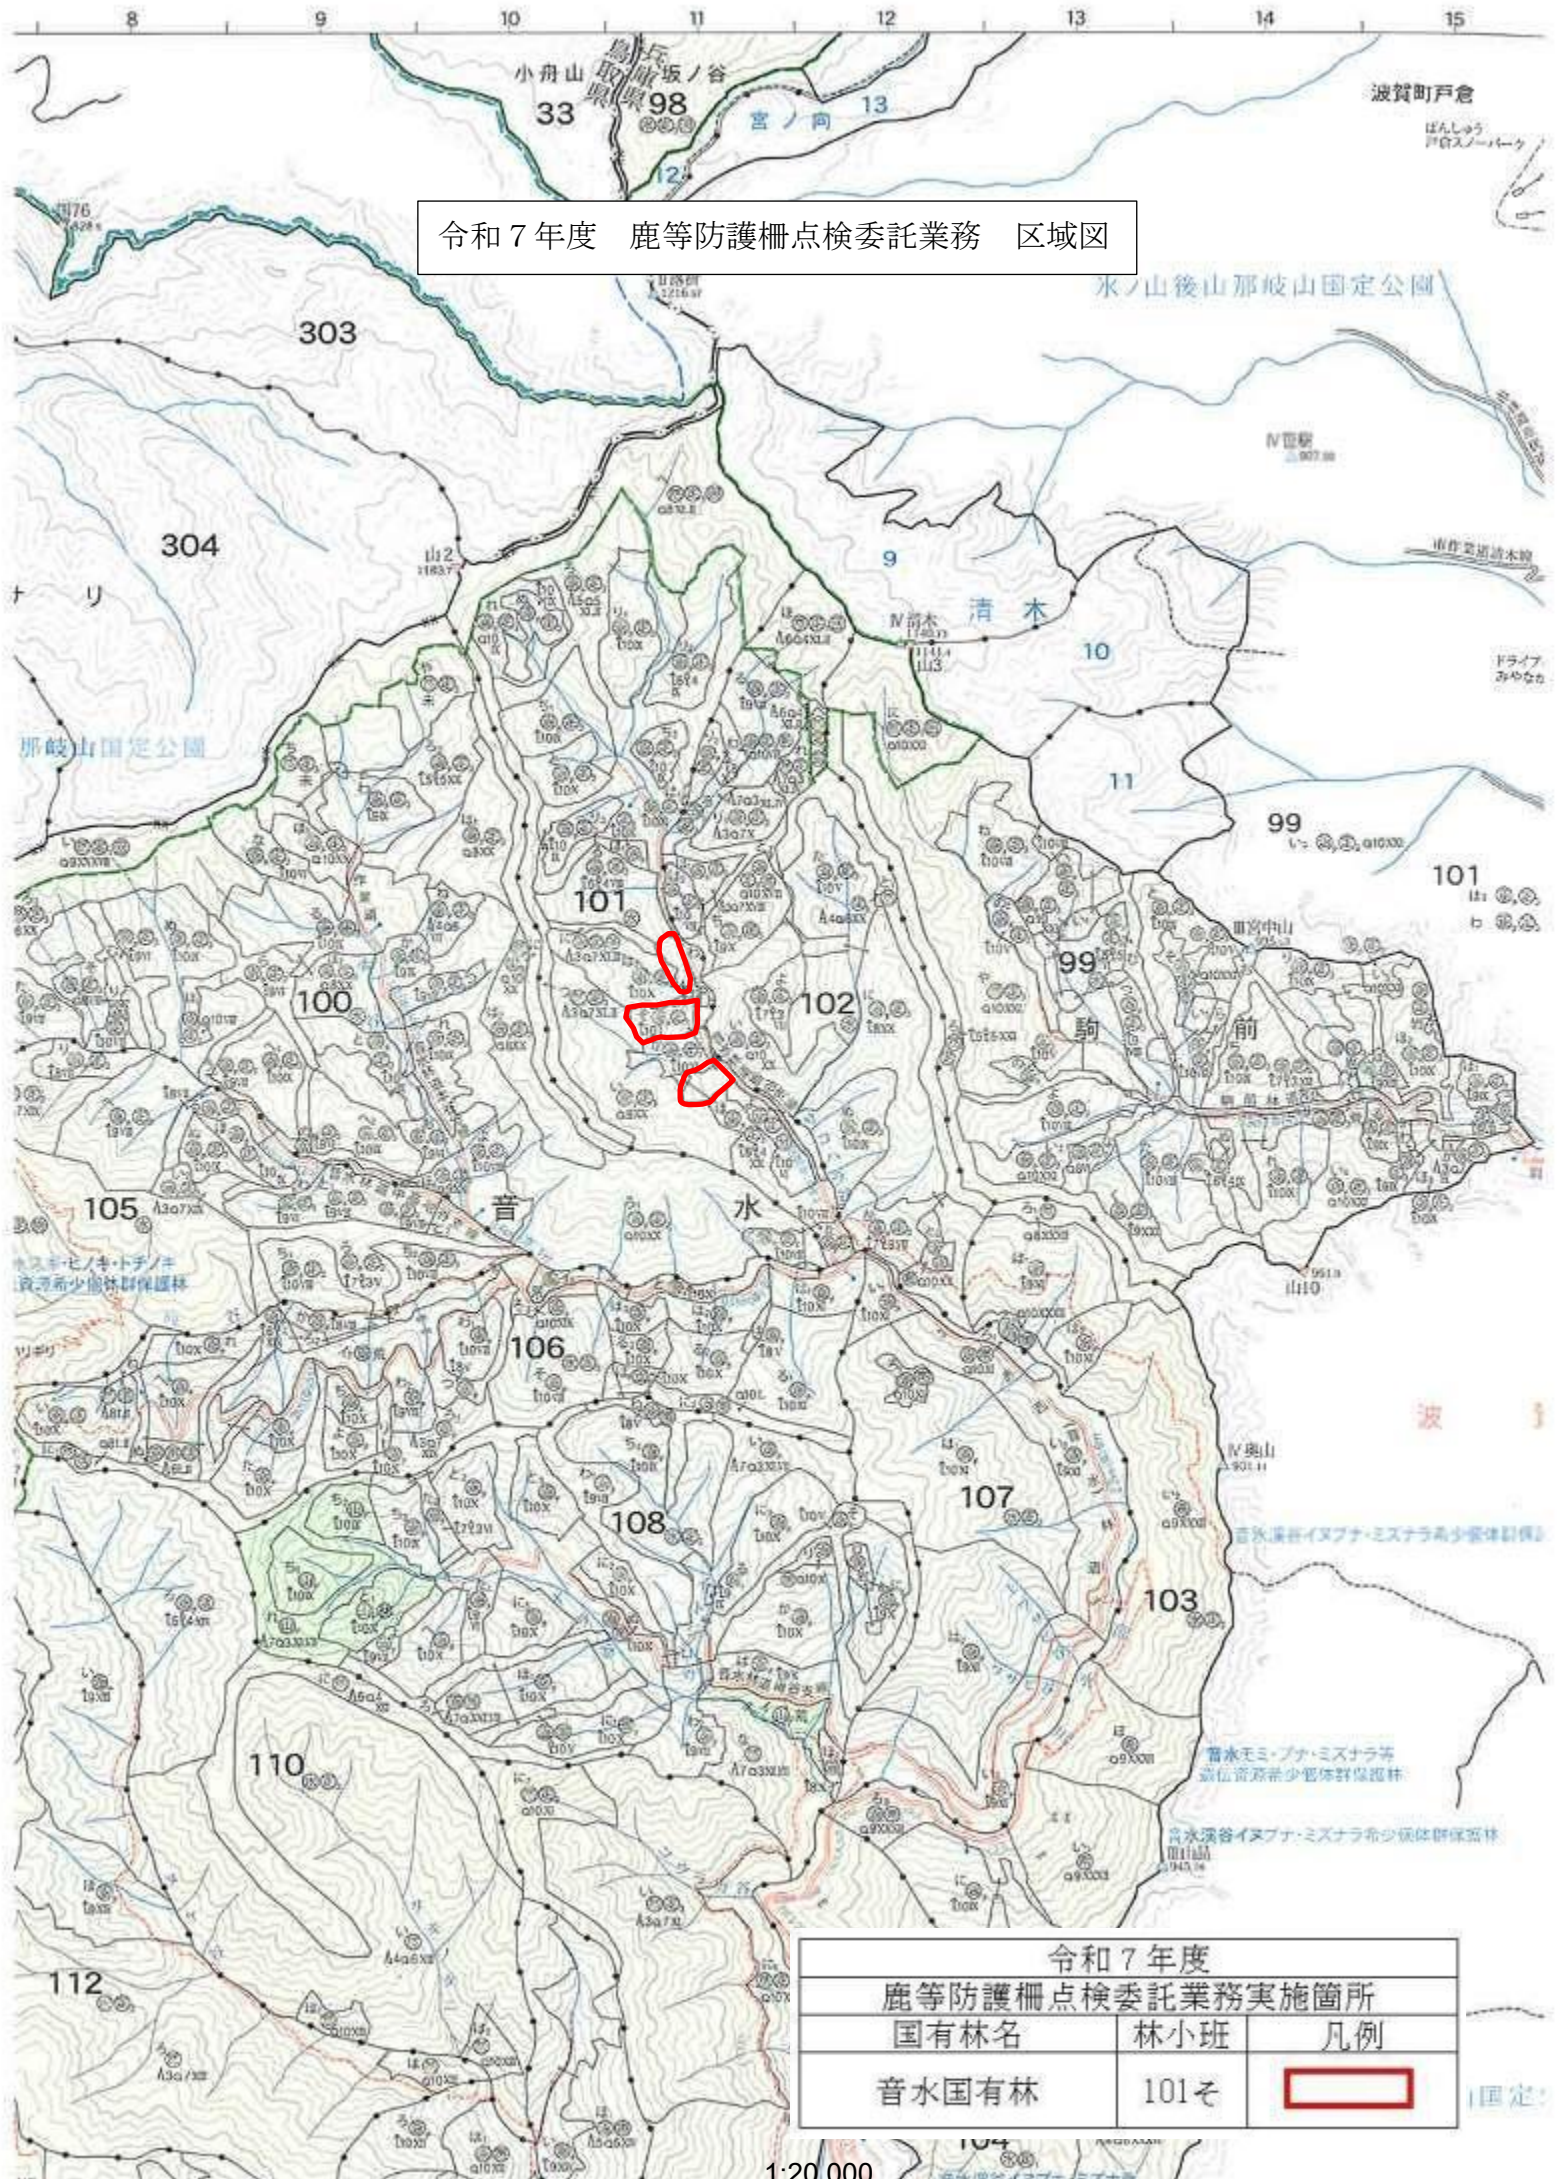

令和7年度 鹿等防護柵点検委託業務 区域図

令和7年度 鹿等防護柵点検委託業務実施箇所		
国有林名	林小班	凡例
本谷国有林	43か1	<span style="border: 2px solid red; display: inline-block; width: 20px; height: 10px;"></span>

令和7年度 鹿等防護柵点検委託業務 区域図

令和7年度 鹿等防護柵点検委託業務実施箇所		
国有林名	林小班	凡例
三室国有林	13<	

1:20,000

令和7年度 鹿等防護柵点検委託業務 区域図

令和7年度 鹿等防護柵点検委託業務実施箇所		
国有林名	林小班	凡例
三室国有林	13<	

令和7年度 鹿等防護柵点検委託業務 区域図

令和7年度 鹿等防護柵点検委託業務実施箇所		
国有林名	林小班	凡例
有ヶ原国有林	78つ3	
マンガ谷国有林	79る1	
	79る2 80お	

1:20,000

令和7年度 鹿等防護柵点検委託業務 区域図

令和7年度 鹿等防護柵点検委託業務実施箇所		
国有林名	林小班	凡例
有ヶ原国有林	78つ3	<span style="border: 2px solid red; display: inline-block; width: 20px; height: 10px;"></span>

1:5,000

令和7年度 鹿等防護柵点検委託業務 区域図

令和7年度 鹿等防護柵点検委託業務実施箇所		
国有林名	林小班	凡例
マンガ谷国有林	79る1	
	79る2	
	80お	

令和7年度 鹿等防護柵点検委託業務 区域図

令和7年度 鹿等防護柵点検委託業務実施箇所		
国有林名	林小班	凡例
音水国有林	101そ	

1:20,000

令和7年度 鹿等防護柵点検委託業務 区域図

音水

令和7年度 鹿等防護柵点検委託業務実施箇所		
国有林名	林小班	凡例
音水国有林	101そ	

令和7年度 鹿等防護柵点検委託業務 区域図

令和7年度 鹿等防護柵点検委託業務実施箇所		
国有林名	林小班	凡例
赤西国有林	128ろA	[Red Outline]
	128ろB	
	128ろ1	[Red Outline]
	128ろC	
	130ろ1	

1:20,000

令和7年度 鹿等防護柵点検委託業務 区域図