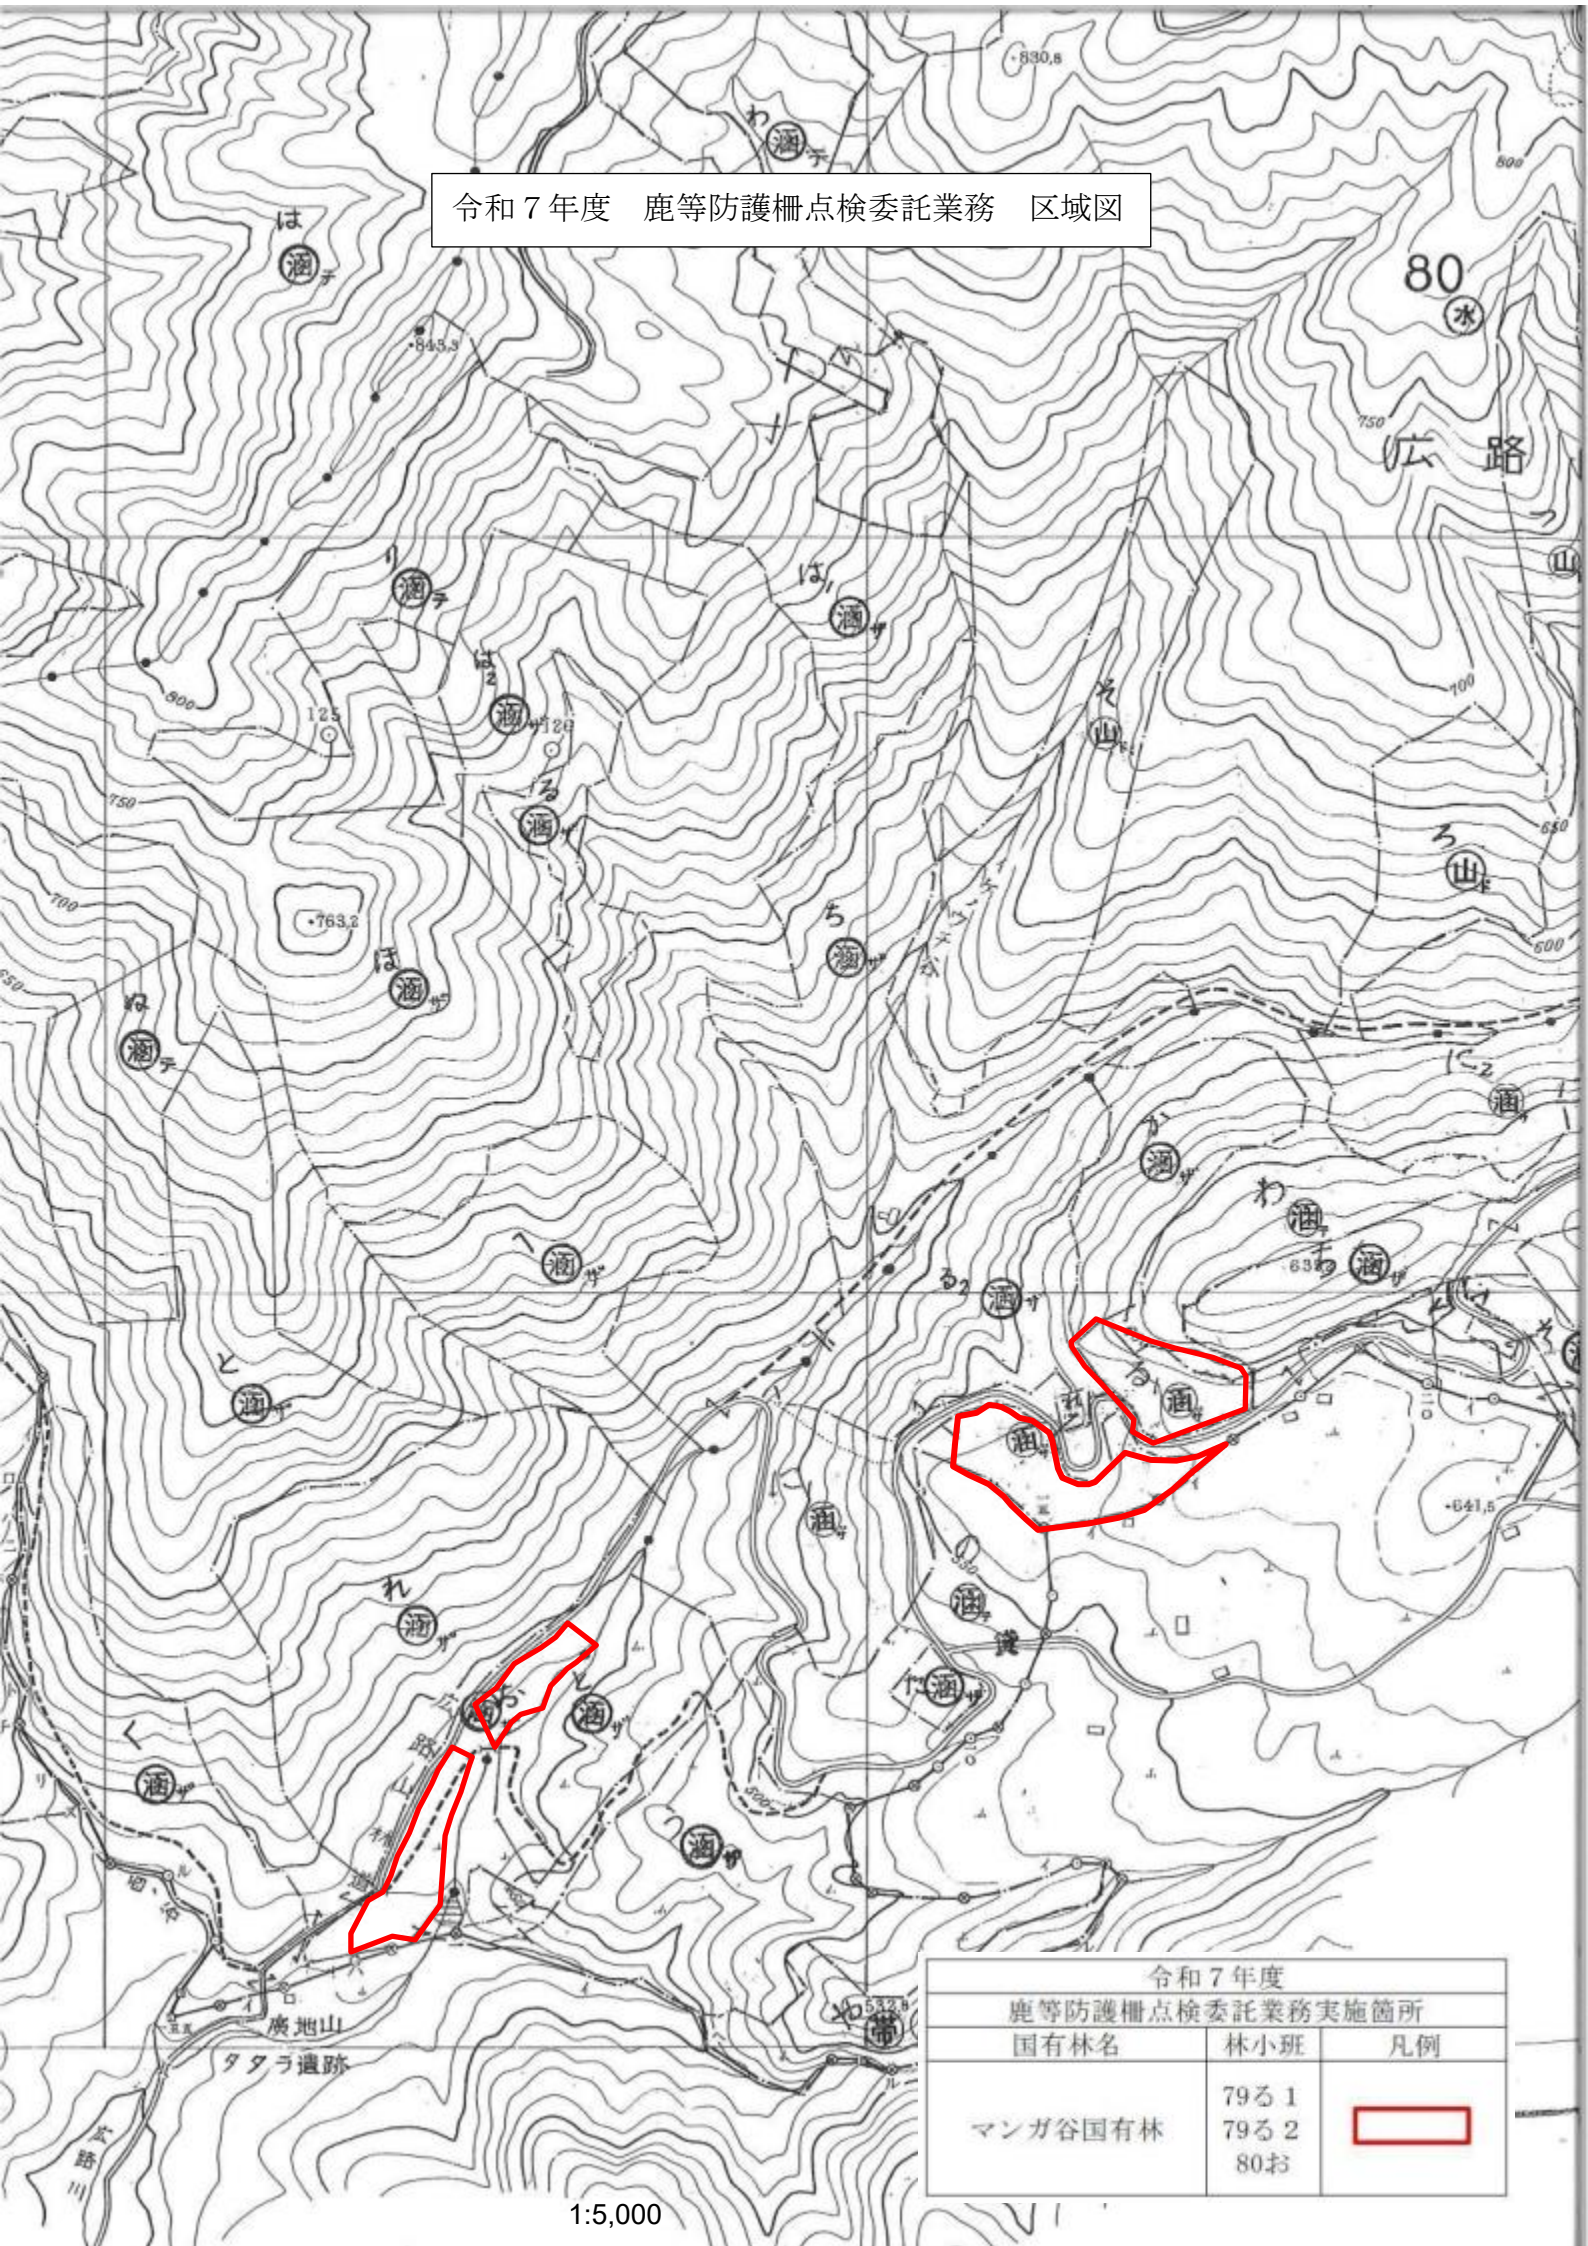

令和7年度 鹿等防護柵点検委託業務 区域図

令和7年度 鹿等防護柵点検委託業務実施箇所		
国有林名	林小班	凡例
本谷国有林	43か1	<span style="border: 2px solid red; display: inline-block; width: 20px; height: 10px;"></span>

令和7年度 鹿等防護柵点検委託業務 区域図

令和7年度 鹿等防護柵点検委託業務実施箇所		
国有林名	林小班	凡例
三室国有林	13<	

1:20,000

令和7年度 鹿等防護柵点検委託業務 区域図

令和7年度 鹿等防護柵点検委託業務実施箇所		
国有林名	林小班	凡例
三室国有林	13<	

令和7年度 鹿等防護柵点検委託業務 区域図

令和7年度 鹿等防護柵点検委託業務実施箇所		
国有林名	林小班	凡例
有ヶ原国有林	78つ3	
マンガ谷国有林	79る1	
	79る2 80お	

1:20,000

令和7年度 鹿等防護柵点検委託業務 区域図

令和7年度 鹿等防護柵点検委託業務実施箇所		
国有林名	林小班	凡例
有ヶ原国有林	78つ3	<span style="border: 2px solid red; display: inline-block; width: 20px; height: 10px;"></span>

1:5,000

令和7年度 鹿等防護柵点検委託業務 区域図

令和7年度 鹿等防護柵点検委託業務実施箇所		
国有林名	林小班	凡例
マンガ谷国有林	79る1	
	79る2	
	80お	

令和7年度 鹿等防護柵点検委託業務 区域図

令和7年度 鹿等防護柵点検委託業務実施箇所		
国有林名	林小班	凡例
音水国有林	101そ	

1:20,000

令和7年度 鹿等防護柵点検委託業務 区域図

音水

令和7年度 鹿等防護柵点検委託業務実施箇所		
国有林名	林小班	凡例
音水国有林	101そ	

令和7年度 鹿等防護柵点検委託業務 区域図

令和7年度 鹿等防護柵点検委託業務実施箇所		
国有林名	林小班	凡例
赤西国有林	128ろA	[Red Outline]
	128ろB	
	128ろ1	[Red Outline]
	128ろC	
	130ろ1	

1:20,000

令和7年度 鹿等防護柵点検委託業務 区域図