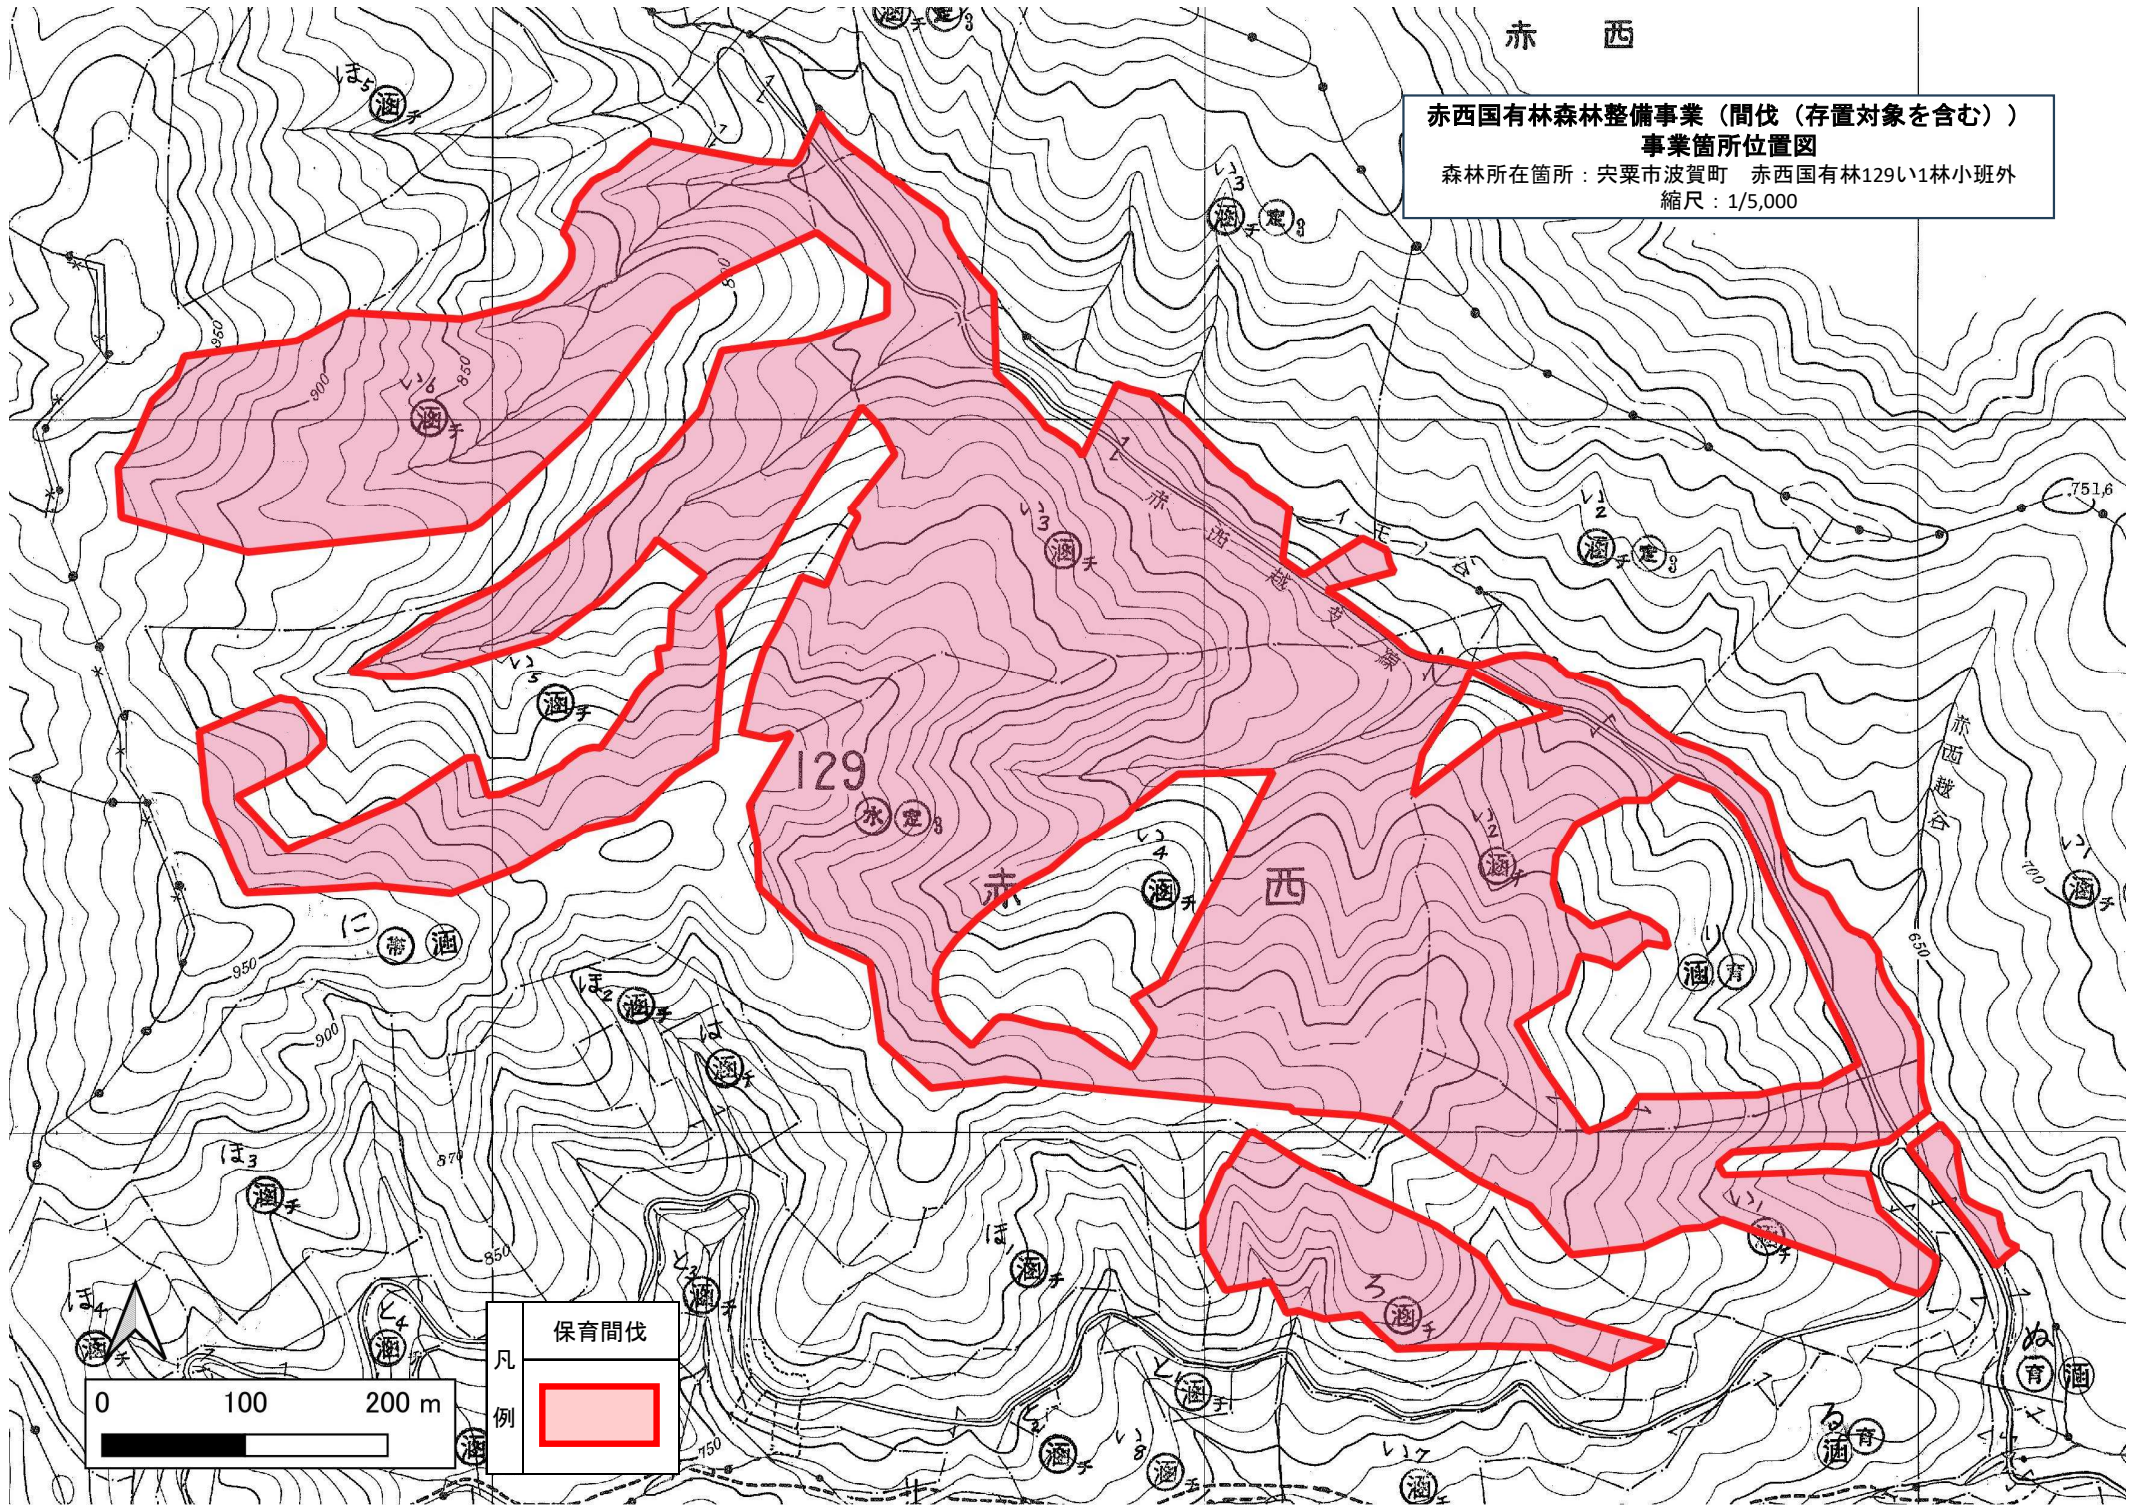

赤 西

赤西国有林森林整備事業（間伐（存置対象を含む））
事業箇所位置図
森林所在箇所：宍粟市波賀町 赤西国有林129い1林小班外
縮尺：1/5,000

凡例
保育間伐

0 100 200 m