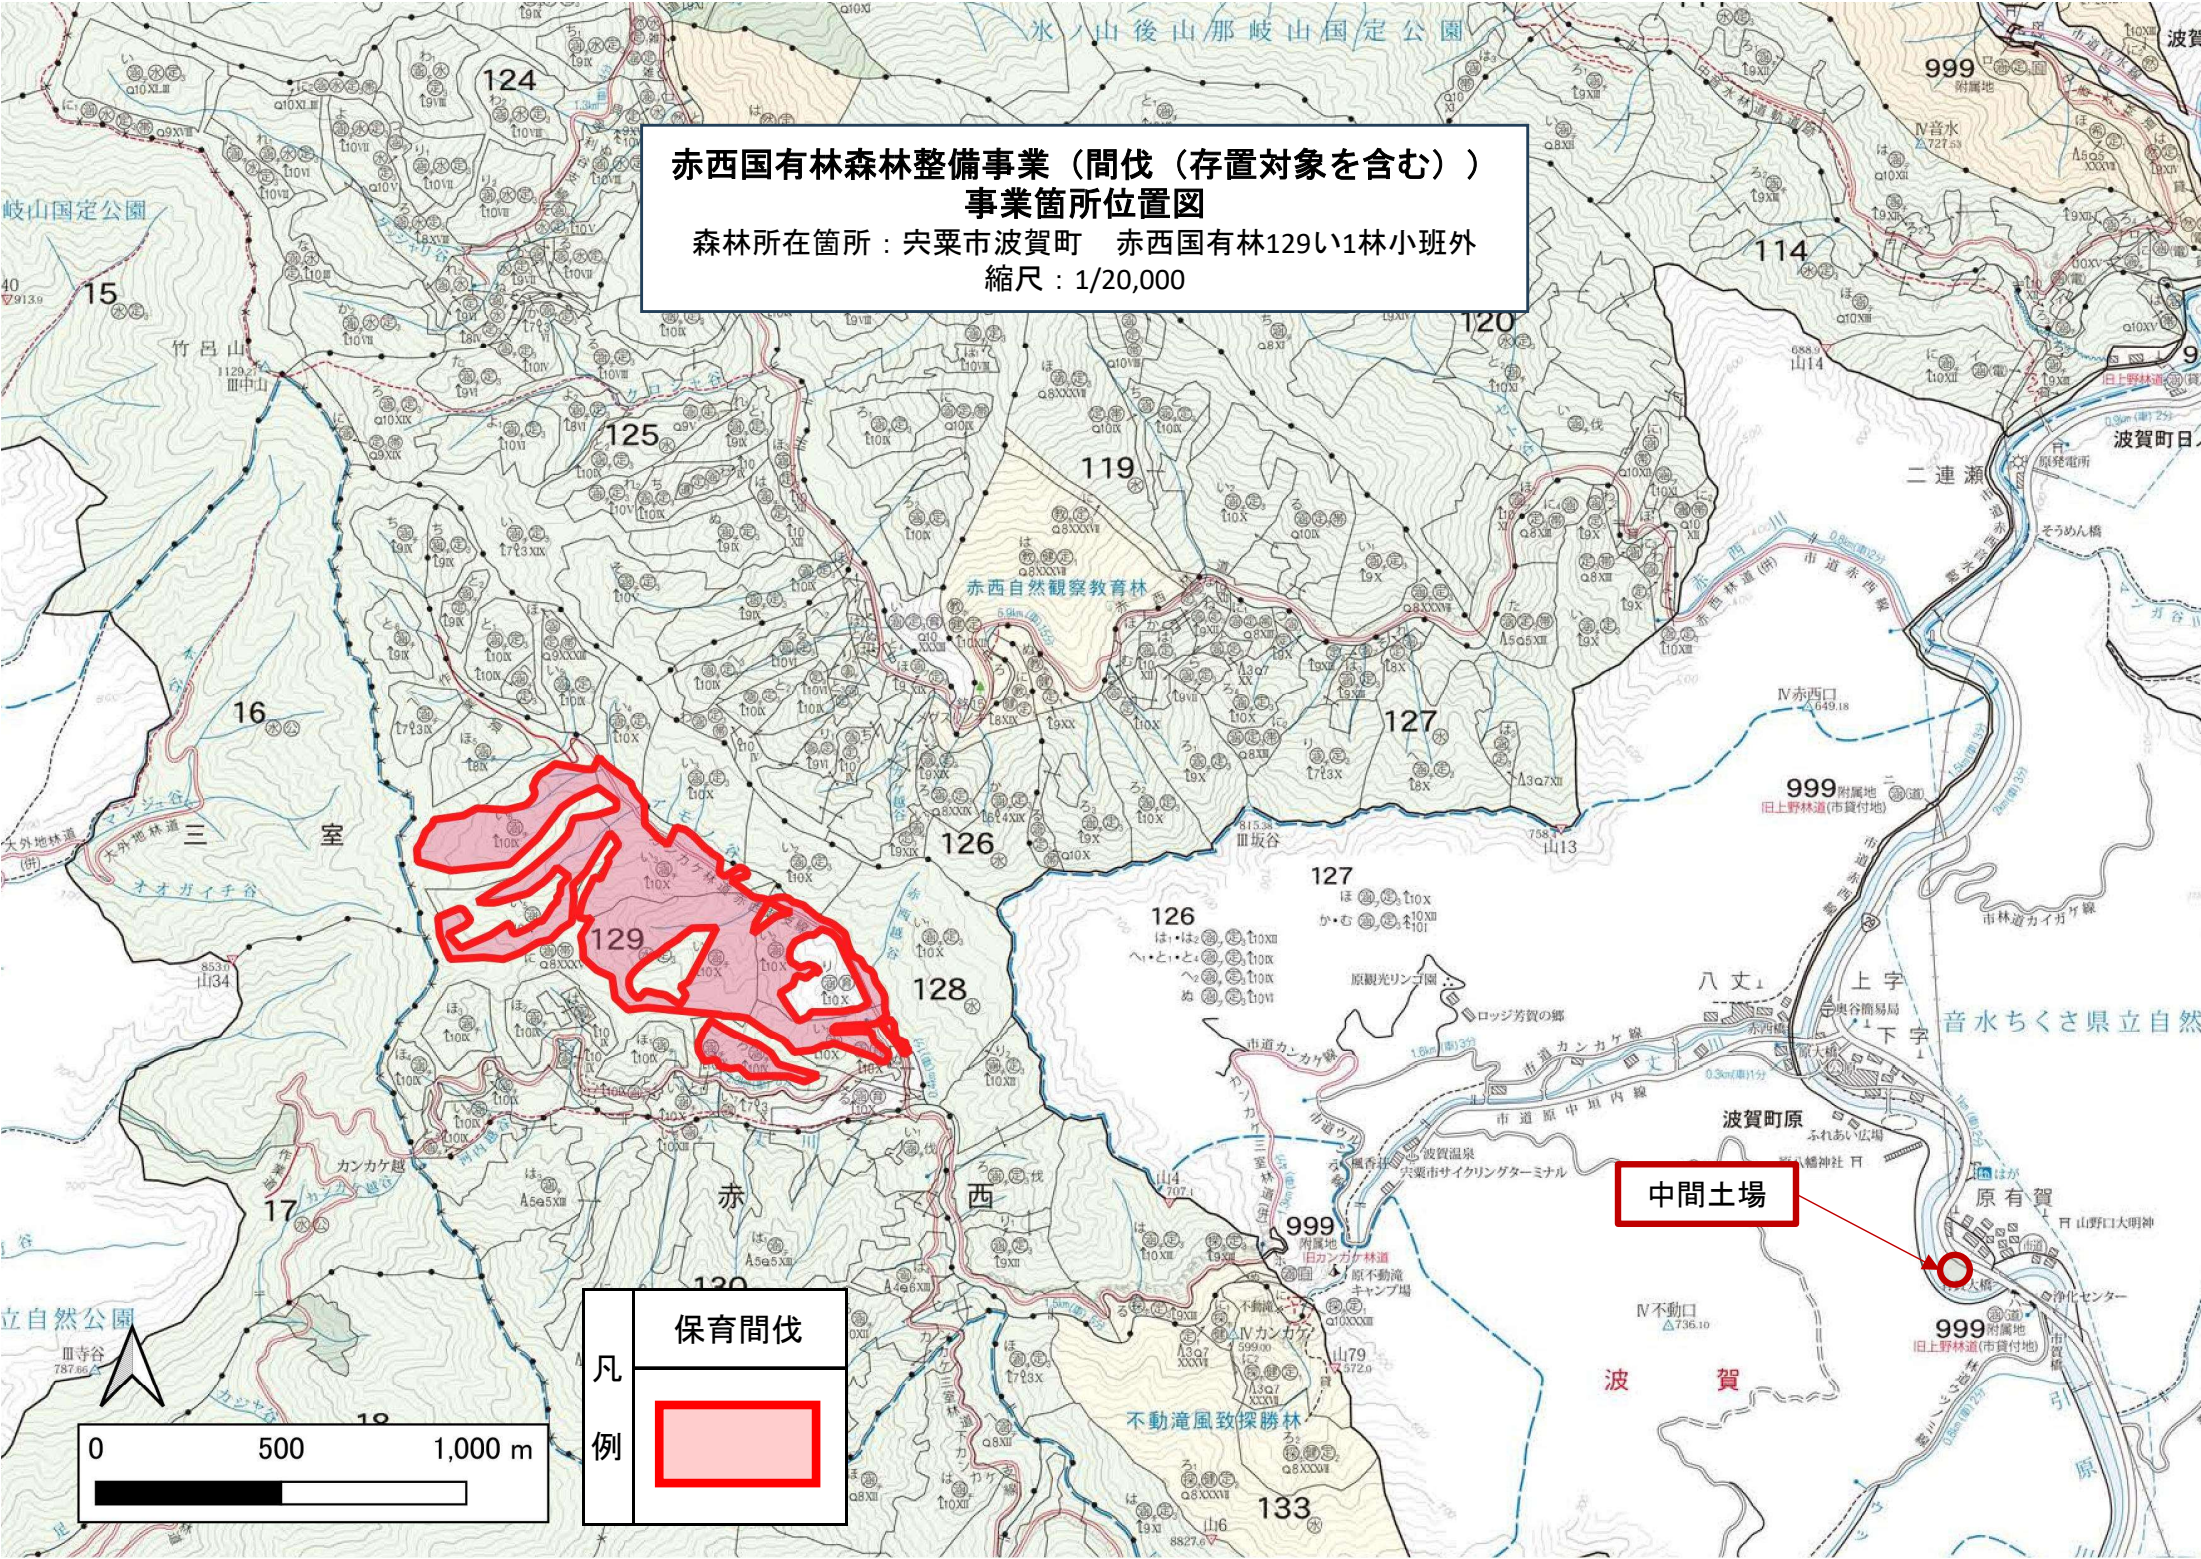

赤西国有林森林整備事業（間伐（存置対象を含む））
事業箇所位置図

森林所在箇所：宍粟市波賀町 赤西国有林129い1林小班外
縮尺：1/20,000

凡例	保育間伐
	

中間土場