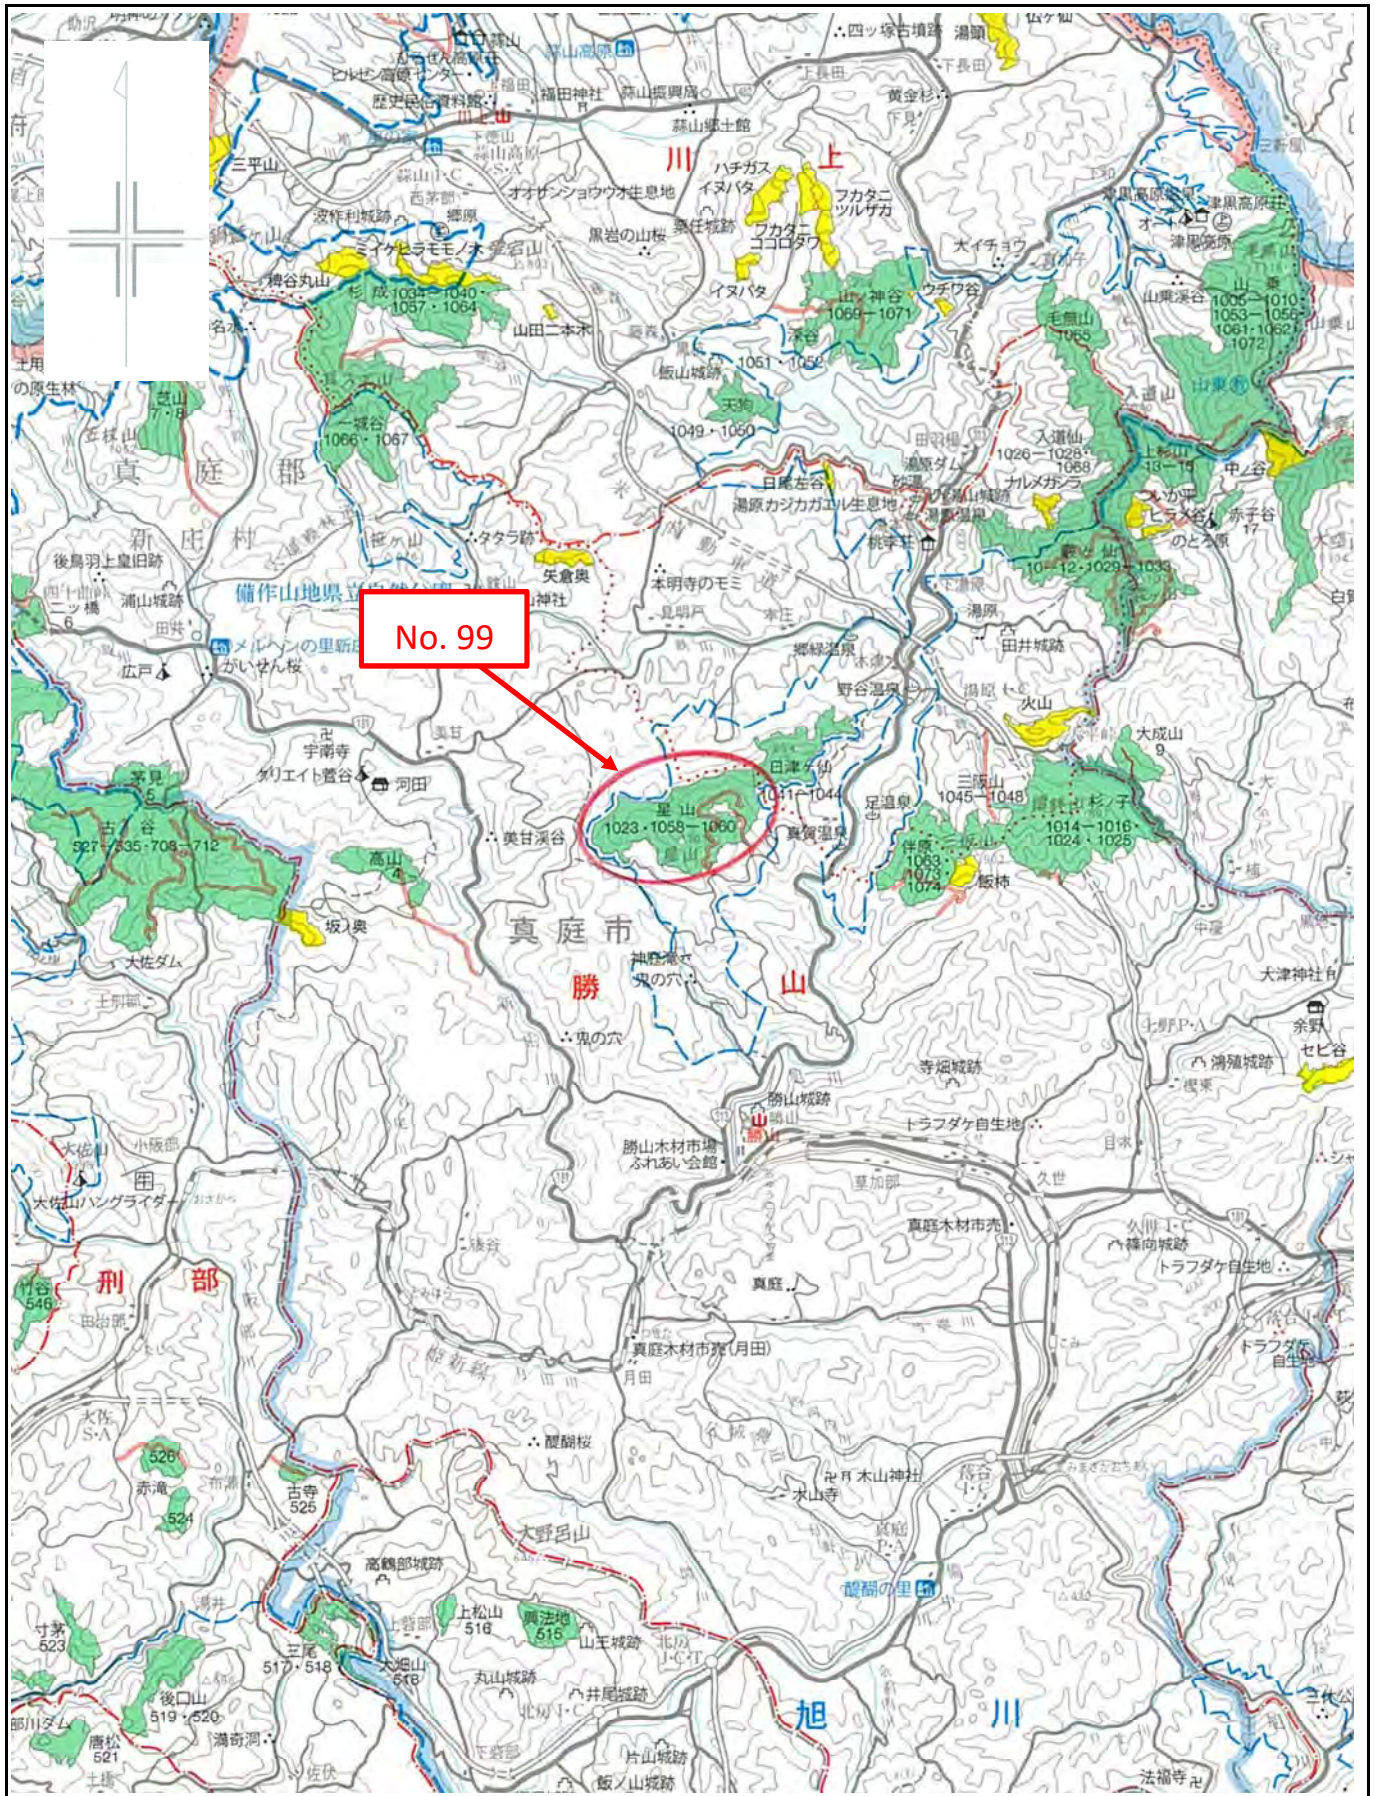

別紙1

位置図

No. 99

星山国有林1058い1、い2林小班

1/20,000

別紙2

詳細図

No. 99