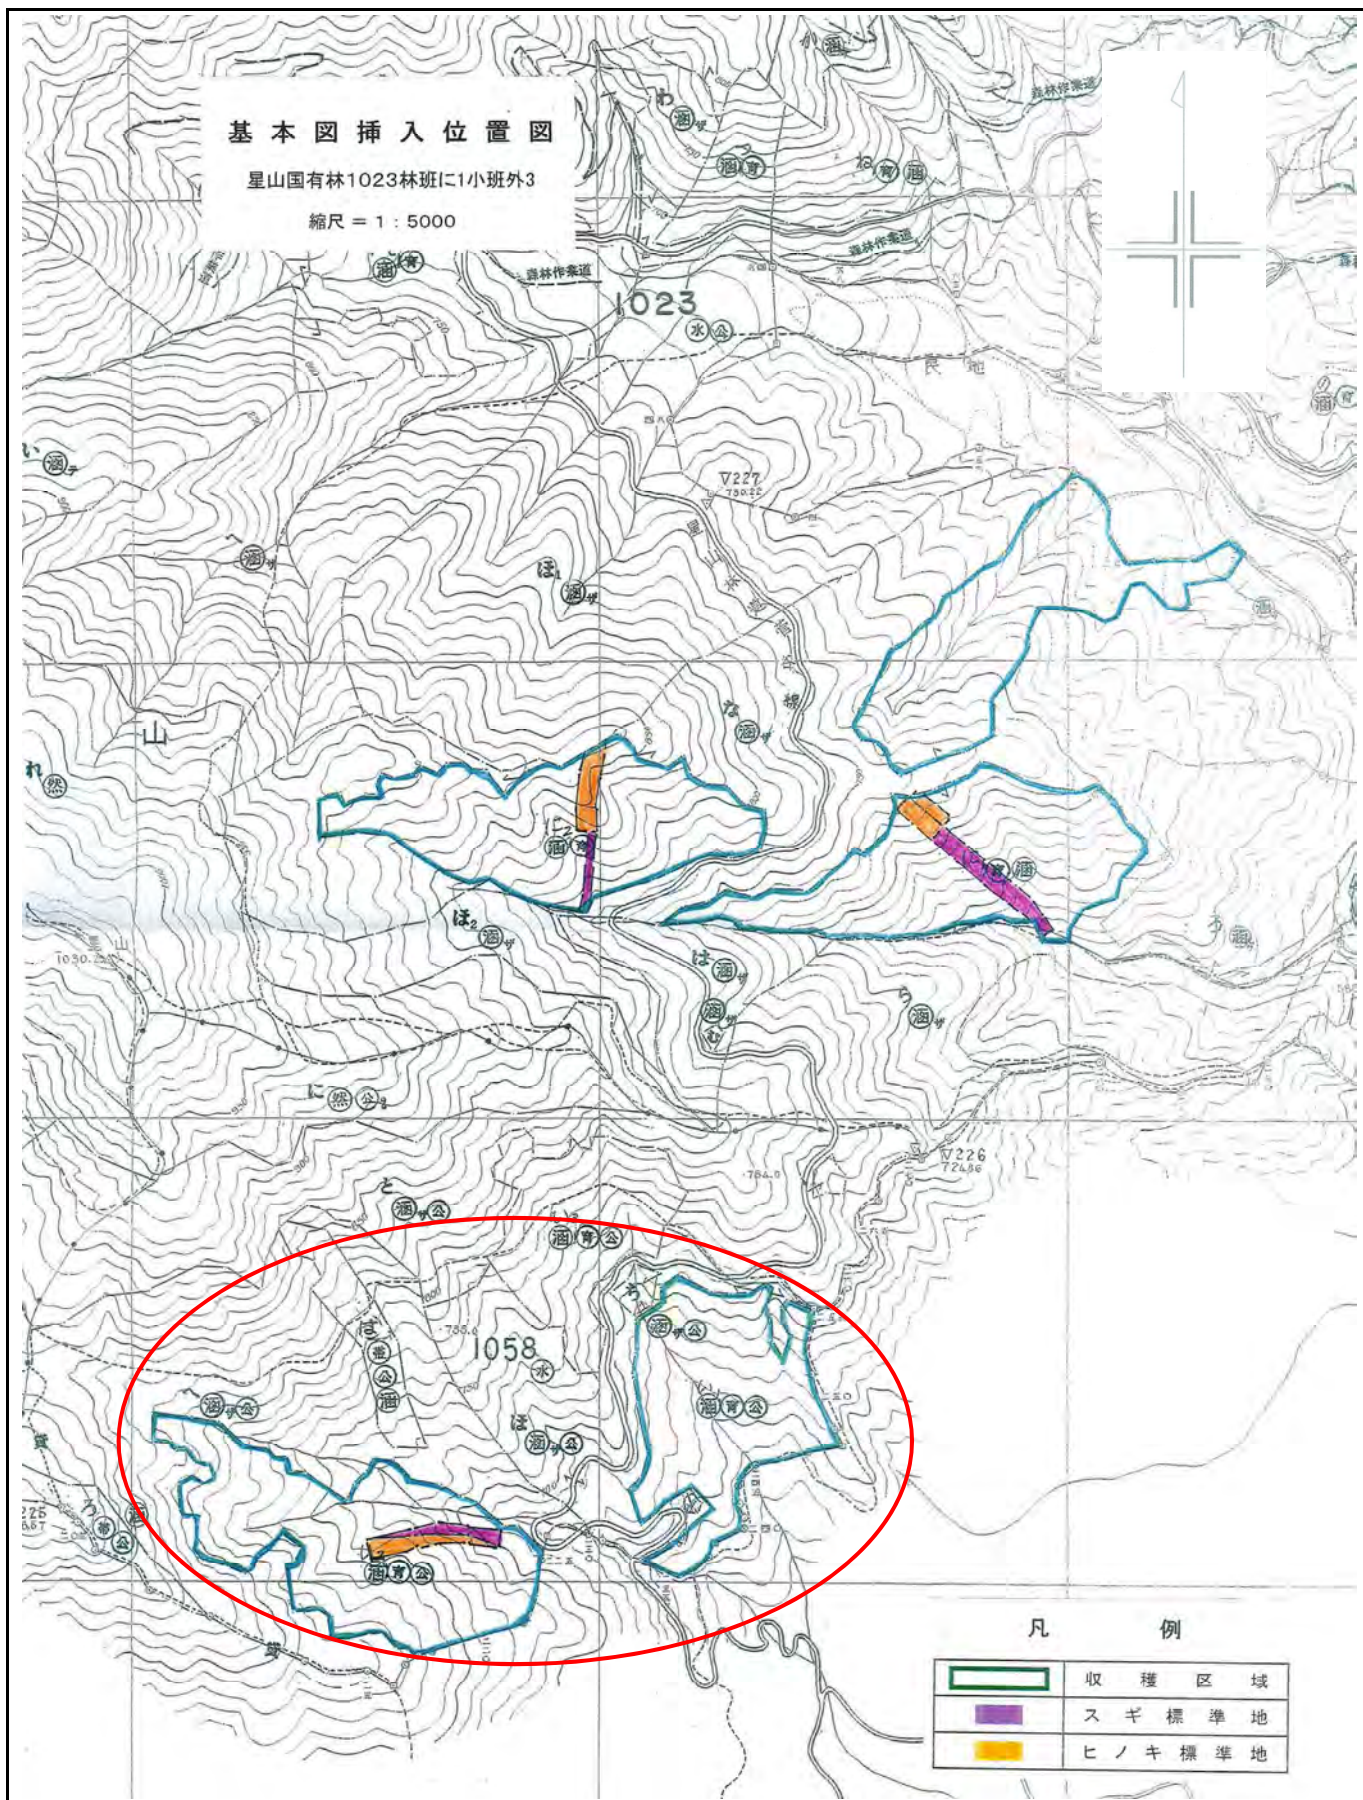

詳細図

No. 99

星山国有林1058い1、い2林小班

1/5,000

別紙3