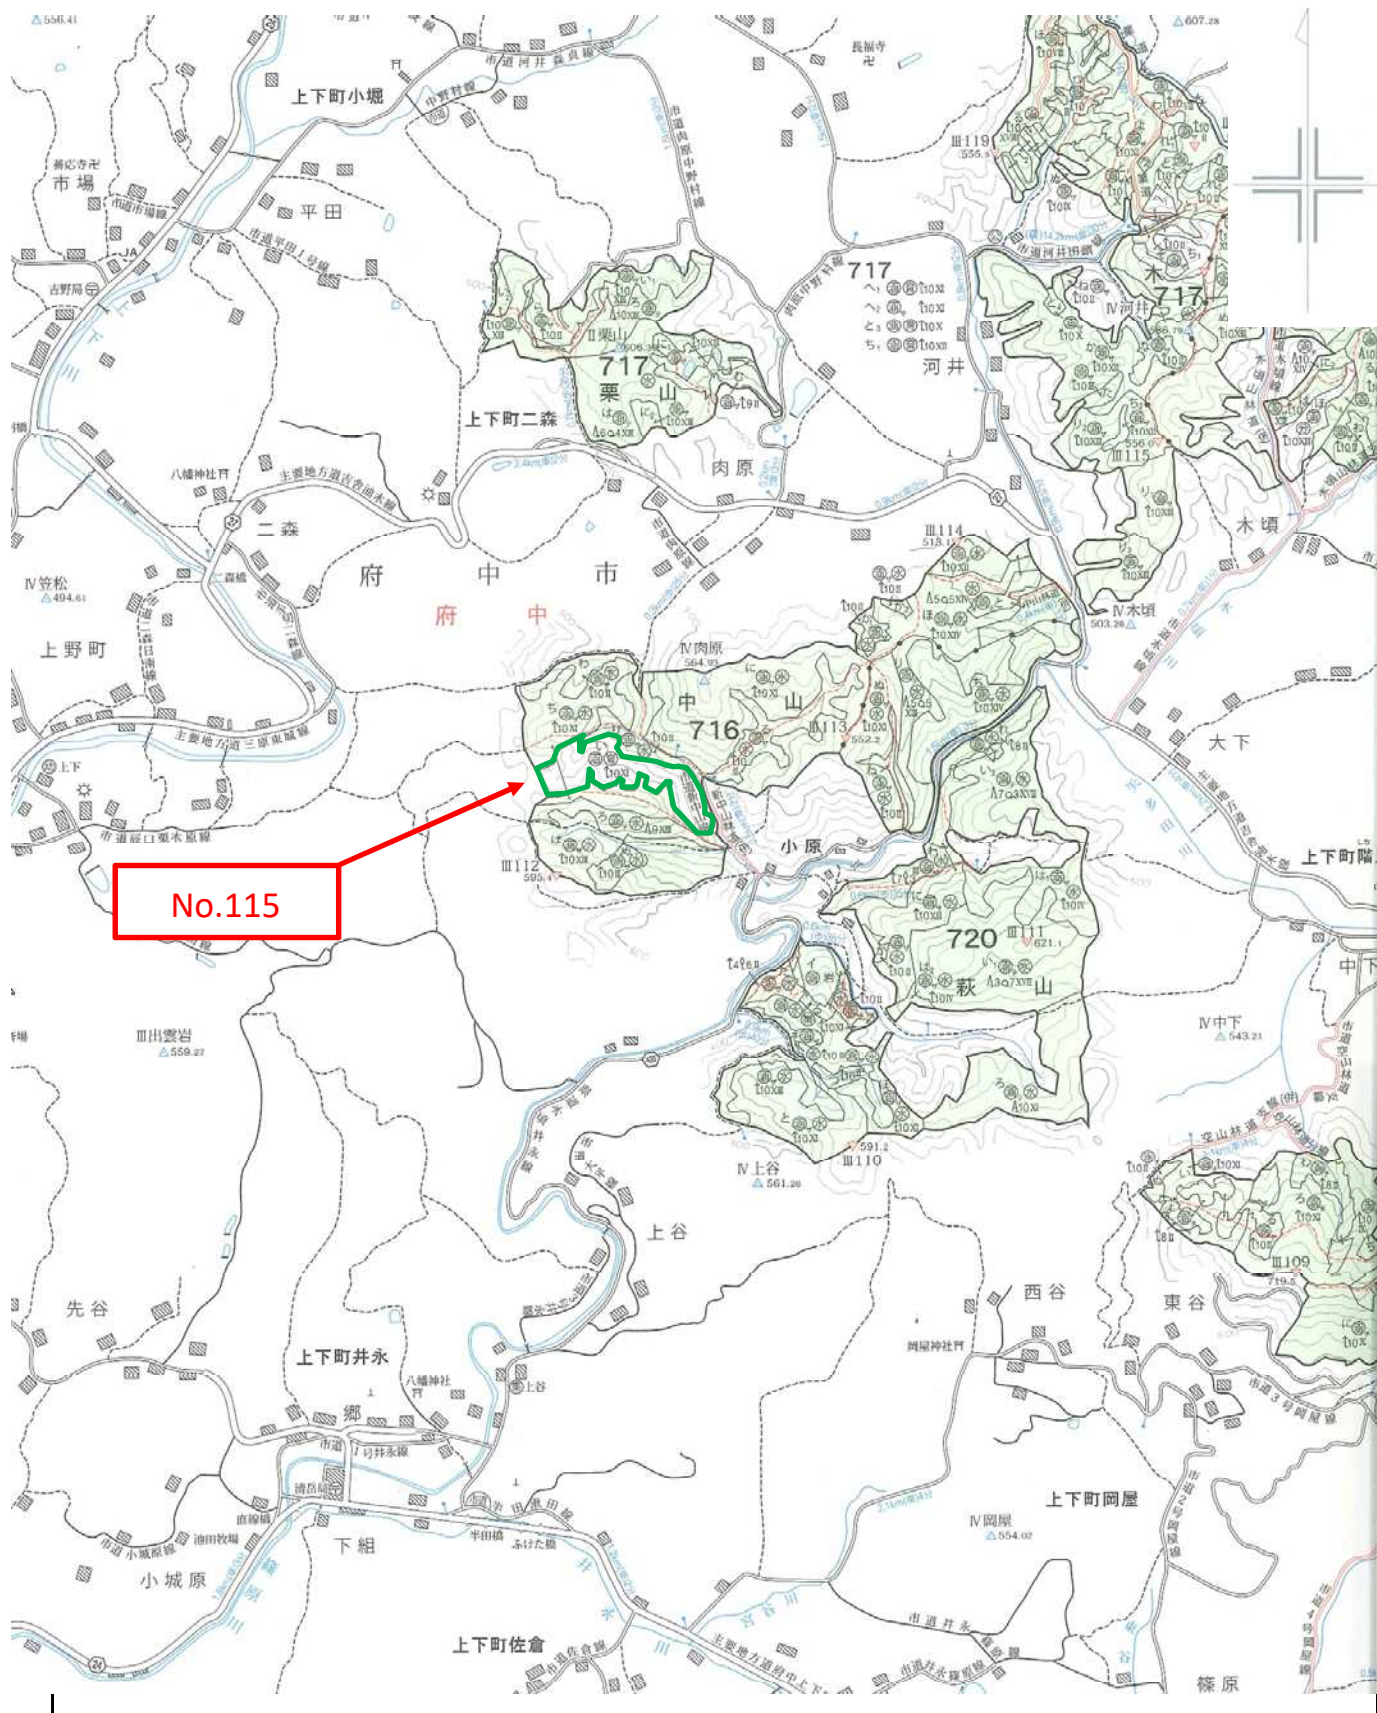

令和6年度 分収育林公売物件のご案内
(近畿中国森林管理局管内)

◆ 森林現況

➤ 物件所在地:

広島県府中市 中山国有林 716 い林小班

➤ 面積 : 5.5489 ha

➤ 数量 (令和4年12月調査)

樹種	本数 (本)	材積 (m ³)	平均胸高直径 (cm)	平均樹高 (m)	備考
ヒノキ	9,080	1,936.74	18	13	
アカマツ	28	17.65	30	19	
その他	2	0.48			

別紙 1

位置図

No. 115

中山国有林716い林小班

1/20,000

別紙2

詳細図

No. 115